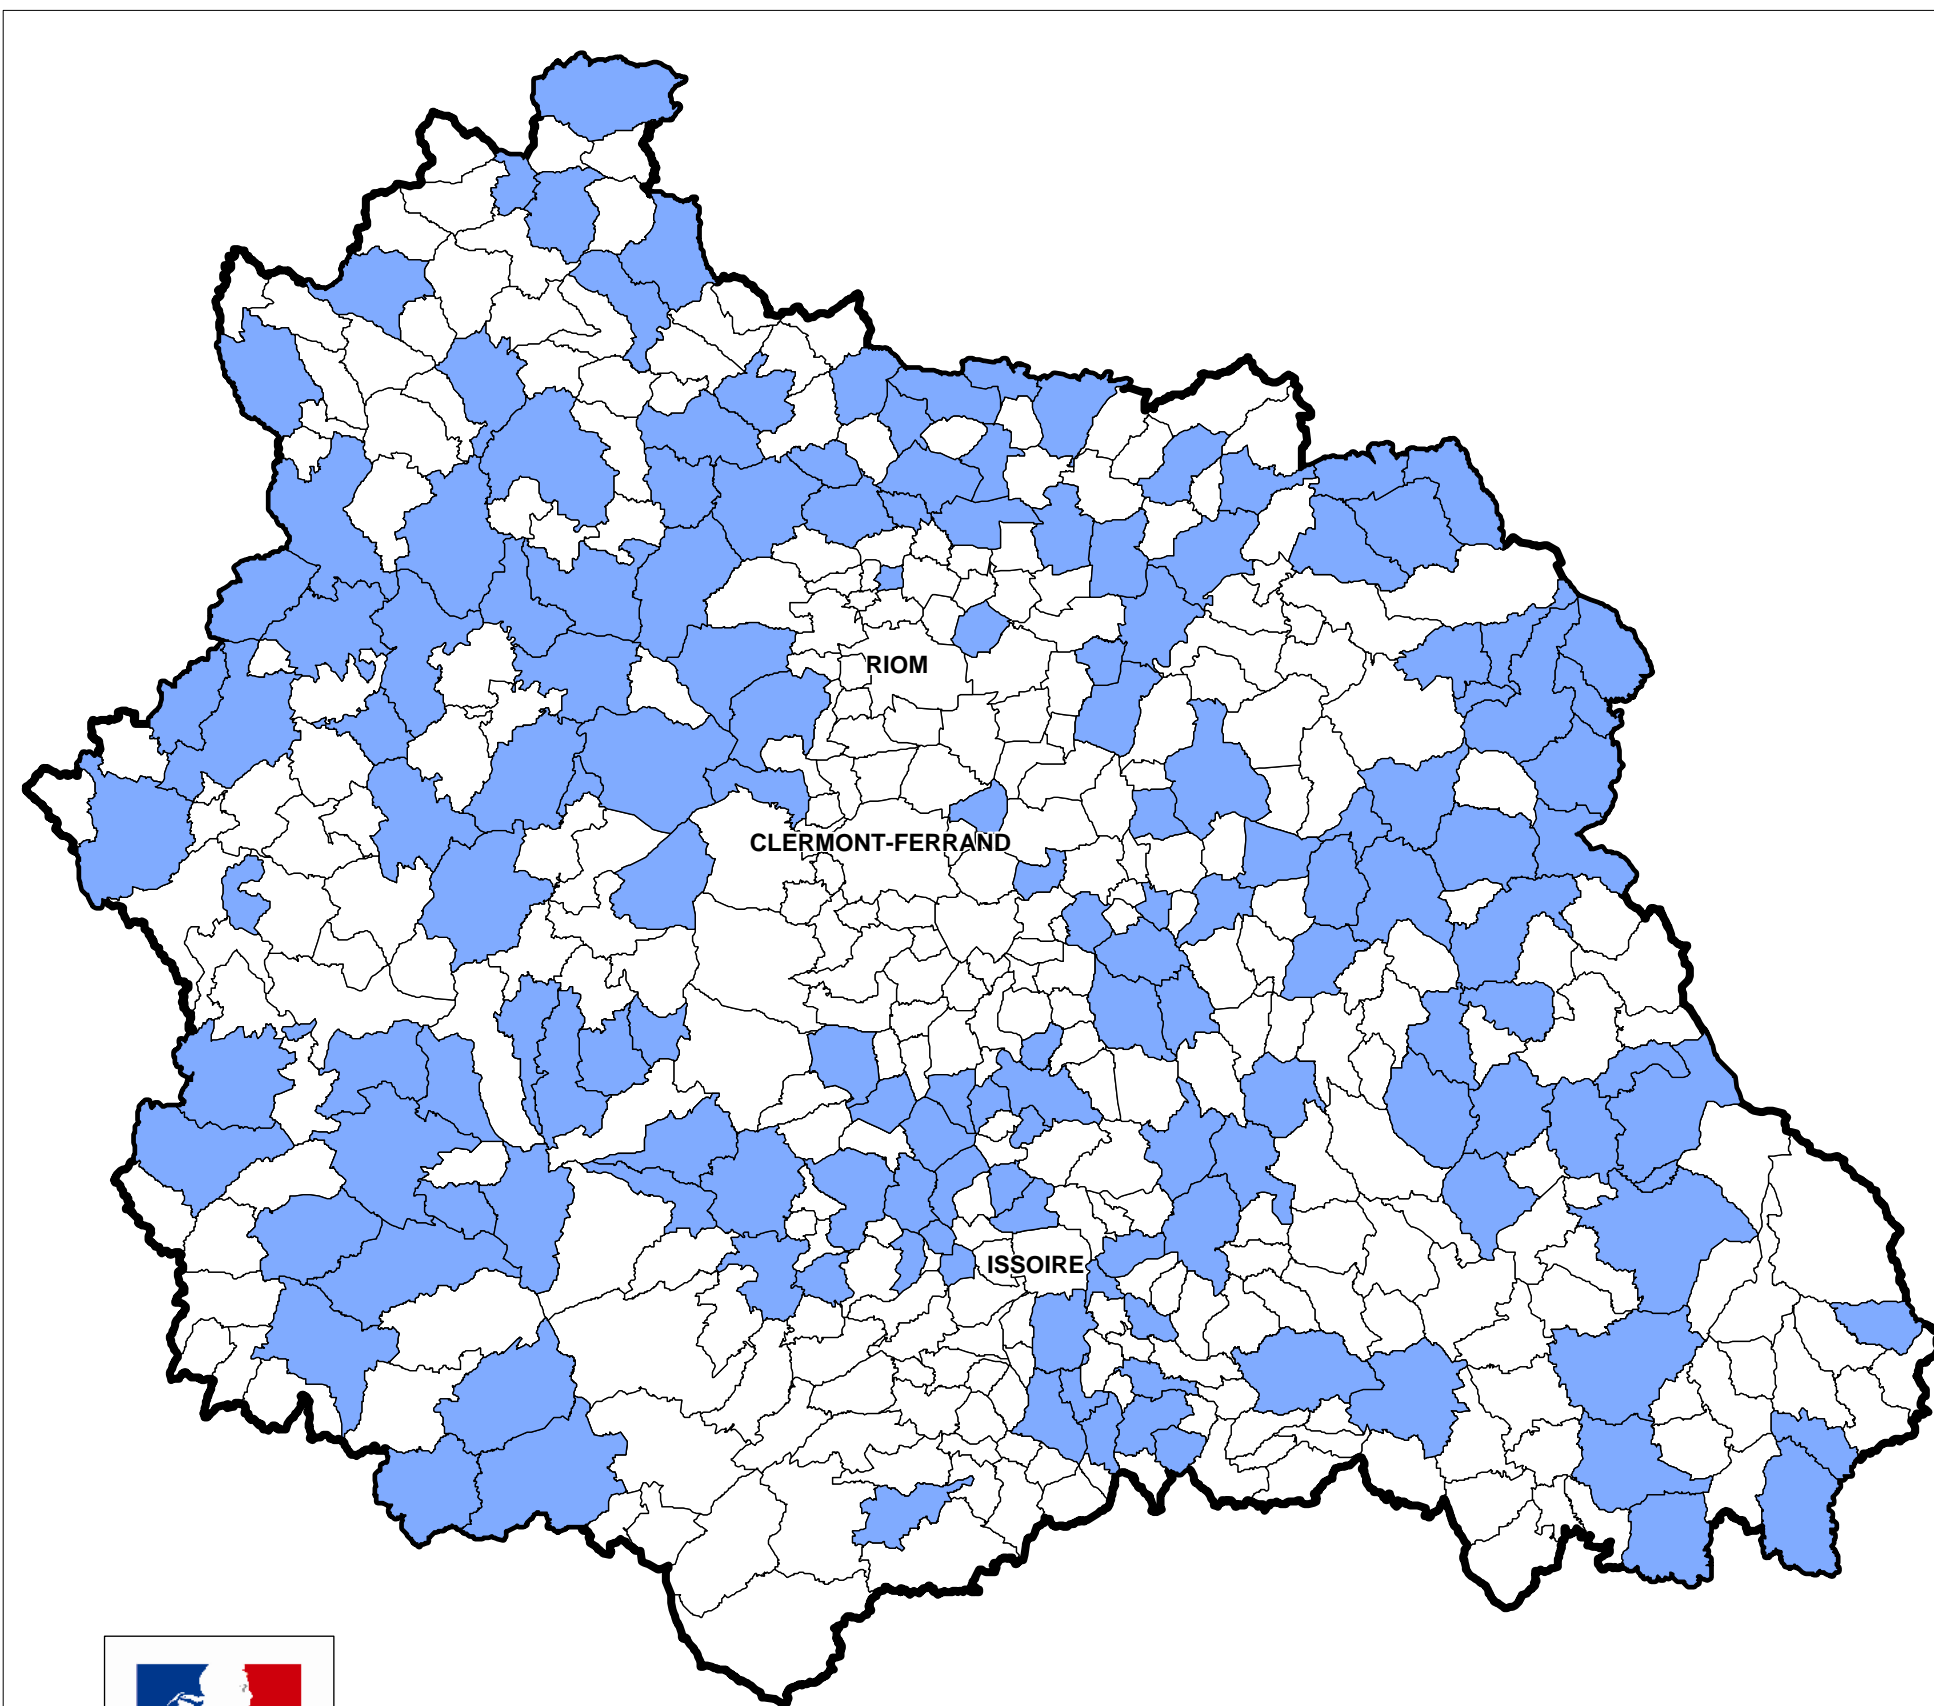

# Accession à la propriété, 158 communes éligibles au Prêt à Taux Zéro (PTZ) Ancien dans le Puy-de-Dôme

- |                            |                           |                             |
|----------------------------|---------------------------|-----------------------------|
| Aigueperse                 | Jumeaux                   | Saint-Maurice-près-Pionsat  |
| Ambert                     | Lachaux                   | Saint-Maurice               |
| Les Ancizes-Comps          | Lamontgie                 | Saint-Myon                  |
| Arconsat                   | Lapeyrouse                | Saint-Nectaire              |
| Ardes                      | Laqueuille                | Saint-Ours                  |
| Arlanc                     | La Tour-d'Auvergne        | Saint-Pardoux               |
| Artonne                    | Lezoux                    | Saint-Priest-des-Champs     |
| Aubiat                     | Luzillat                  | Saint-Rémy-de-Chagnat       |
| Augerolles                 | Malintrat                 | Saint-Rémy-sur-Durole       |
| Aurières                   | Manglieu                  | Saint-Sandoux               |
| Authezat                   | Manzat                    | Saint-Saturnin              |
| Auzat-la-Combelle          | Maringues                 | Saint-Sauves-d'Auvergne     |
| Bagnols                    | Marsac-en-Livradois       | Saint-Vincent               |
| Beaulieu                   | Meilhaud                  | Saint-Yvoine                |
| Bertignat                  | Menat                     | Saurier                     |
| Billom                     | Messeix                   | Sauvagnat-Sainte-Marthe     |
| Blot-l'Église              | Miremont                  | Sauvessanges                |
| Bort-l'Étang               | La Monnerie-le-Montel     | La Sauvetat                 |
| La Bourboule               | Mons                      | Sauxillanges                |
| Bourg-Lastic               | Montaigut                 | Sermentizon                 |
| Brenat                     | Montaigut-le-Blanc        | Servant                     |
| Le Breuil-sur-Couze        | Montcel                   | Seychalles                  |
| Le Broc                    | Mont-Dore                 | Sugères                     |
| Bromont-Lamothe            | Montel-de-Gelat           | Tauves                      |
| Celles-sur-Durole          | Montmorin                 | Thuret                      |
| Ceyssat                    | Muroi                     | Tours-sur-Meymont           |
| Chabreloche                | Néronde-sur-Dore          | Trézioux                    |
| Champeix                   | Neschers                  | Vensat                      |
| Champs                     | Olliergues                | Vernet-la-Varenne           |
| Chanat-la-Mouteyre         | Orcival                   | Le Vernet-Sainte-Marguerite |
| Chapdes-Beaufort           | Palladuc                  | Vernines                    |
| La Chapelle-Agnon          | Parent                    | Vertolaye                   |
| Charbonnières-les-Varennes | Parentignat               | Vic-le-Comte                |
| Charbonnières-les-Vieilles | Picherande                | Villosanges                 |
| Charensat                  | Pionsat                   | Viscomtat                   |
| Châteldon                  | Plauzat                   | Viverols                    |
| Chauriat                   | Pontaumur                 | Vollore-Montagne            |
| Chidrac                    | Pontgibaud                | Vollore-Ville               |
| Cisternes-la-Forêt         | Puy-Guillaume             | Volvic                      |
| Clerlande                  | Randan                    |                             |
| Combronde                  | Ris                       |                             |
| Condat-en-Combraille       | Rochefort-Montagne        |                             |
| Courpière                  | Saint-Agoulin             |                             |
| Cunlhat                    | Saint-Amant-Roche-Savine  |                             |
| Dallet                     | Saint-André-le-Coq        |                             |
| Davayat                    | Saint-Angel               |                             |
| Dore-l'Église              | Saint-Avit                |                             |
| Effiat                     | Saint-Clément-de-Valorgue |                             |
| Égliseneuve-d'Entraigues   | Saint-Diéry               |                             |
| Escoutoux                  | Saint-Éloy-les-Mines      |                             |
| Espirat                    | Saint-Genès-Champespe     |                             |
| La Forie                   | Saint-Genès-du-Retz       |                             |
| Gelles                     | Saint-Georges-de-Mons     |                             |
| Giat                       | Saint-Germain-Lembron     |                             |
| Glaine-Montaigut           | Saint-Germain-l'Herm      |                             |
| Gouttières                 | Saint-Gervais-d'Auvergne  |                             |
| Herment                    | Saint-Jean-des-Ollières   |                             |
| Job                        | Saint-Julien-de-Coppel    |                             |
| Joze                       | Saint-Julien-Puy-Lavèze   |                             |
|                            | Saint-Laure               |                             |