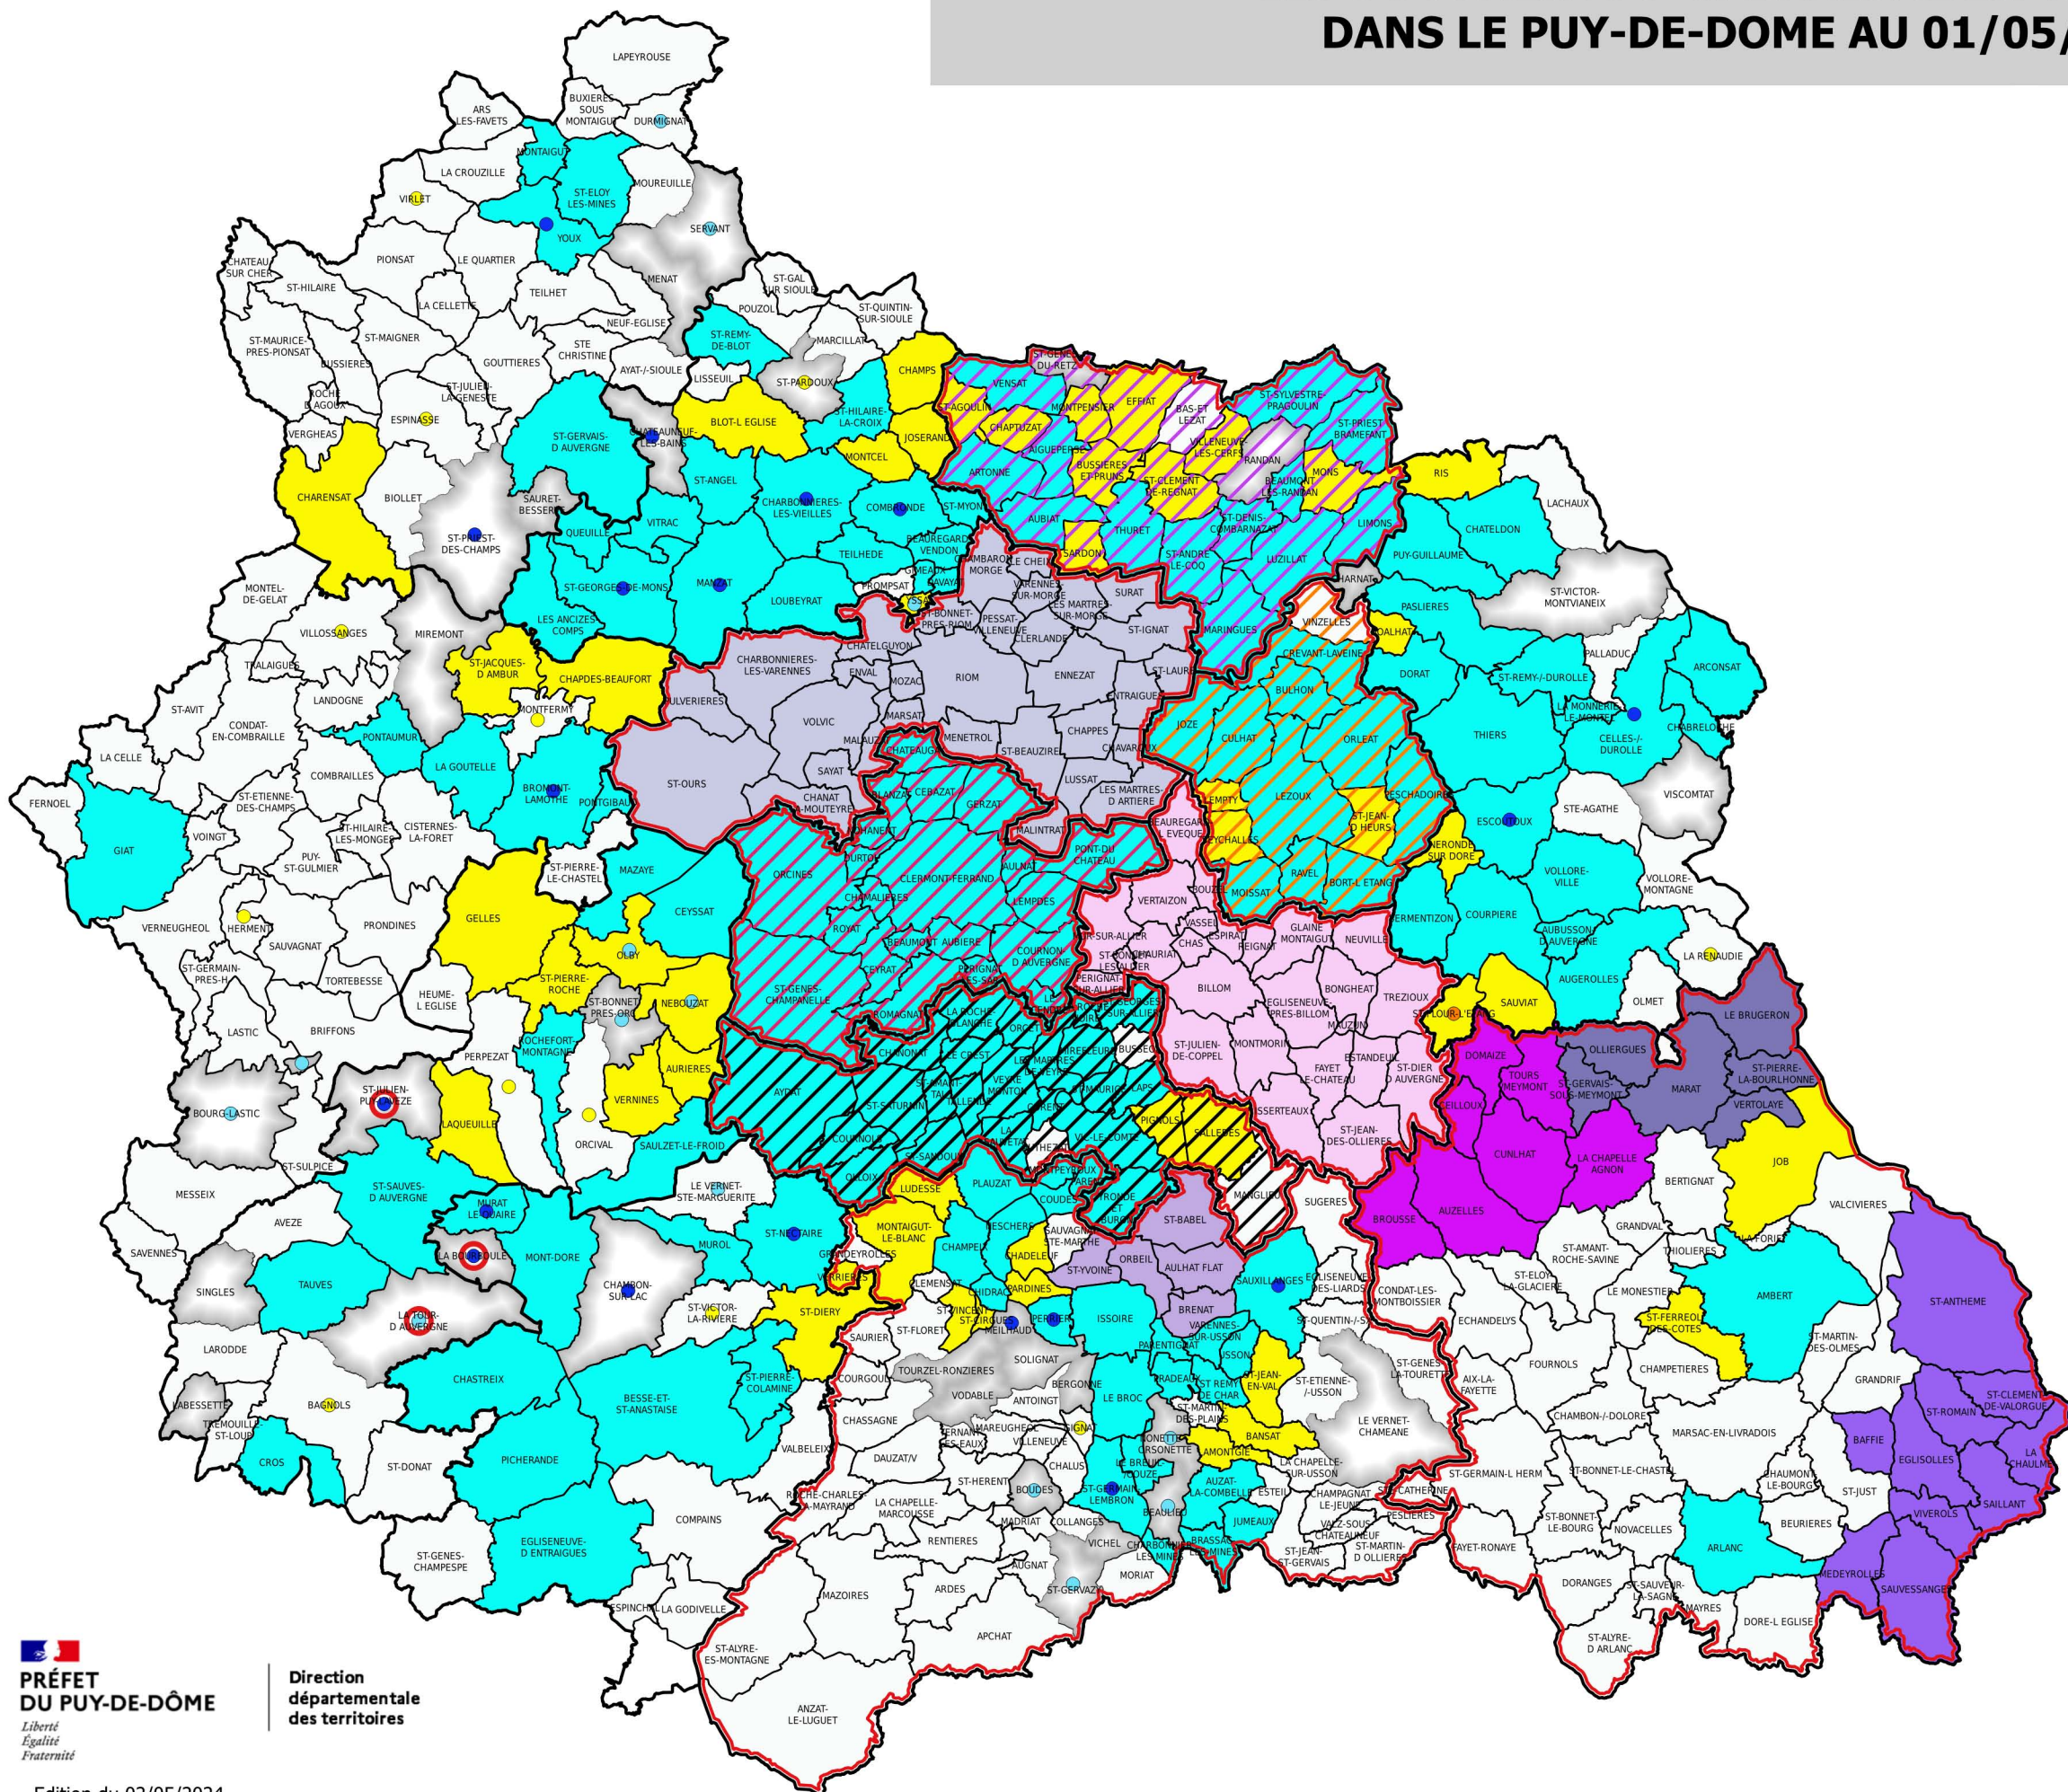

# LES DOCUMENTS D'URBANISME EN VIGUEUR DANS LE PUY-DE-DOME AU 01/05/2024

- EPCI
- EPCI compétent en planification urbaine [8]
- Documents communaux d'urbanisme en vigueur [194]
- CC [47]
- PLU [147]
- PLUi en vigueur [84]
- PLUi Billom Communauté [25]
- PLUi Coteau d'Allier [5]
- PLUi Riom Limagne et Volcans [31]
- PLUi Pays de Cunlhat [7]
- PLUi Pays d'Olliergue [6]
- PLUi Vallée de l'Ance [10]
- RNU [186]
- RNU [155]
- RNU ex POS [31]
- Procédures communales en cours [45]
- Elaboration CC [12]
- Révision CC [1]
- Elaboration PLU [13]
- Révision PLU [19]
- Arrêt en cours [3]
- PLUi en cours d'élaboration [87]
- PLUi clermont Auvergne Métropole [21]
- PLUi PLAINES LIMAGNE [25]
- PLUi MOND AVERNE COMMUNAUTE [27]
- PLUi ENTRE DORE ET ALLIER [14]