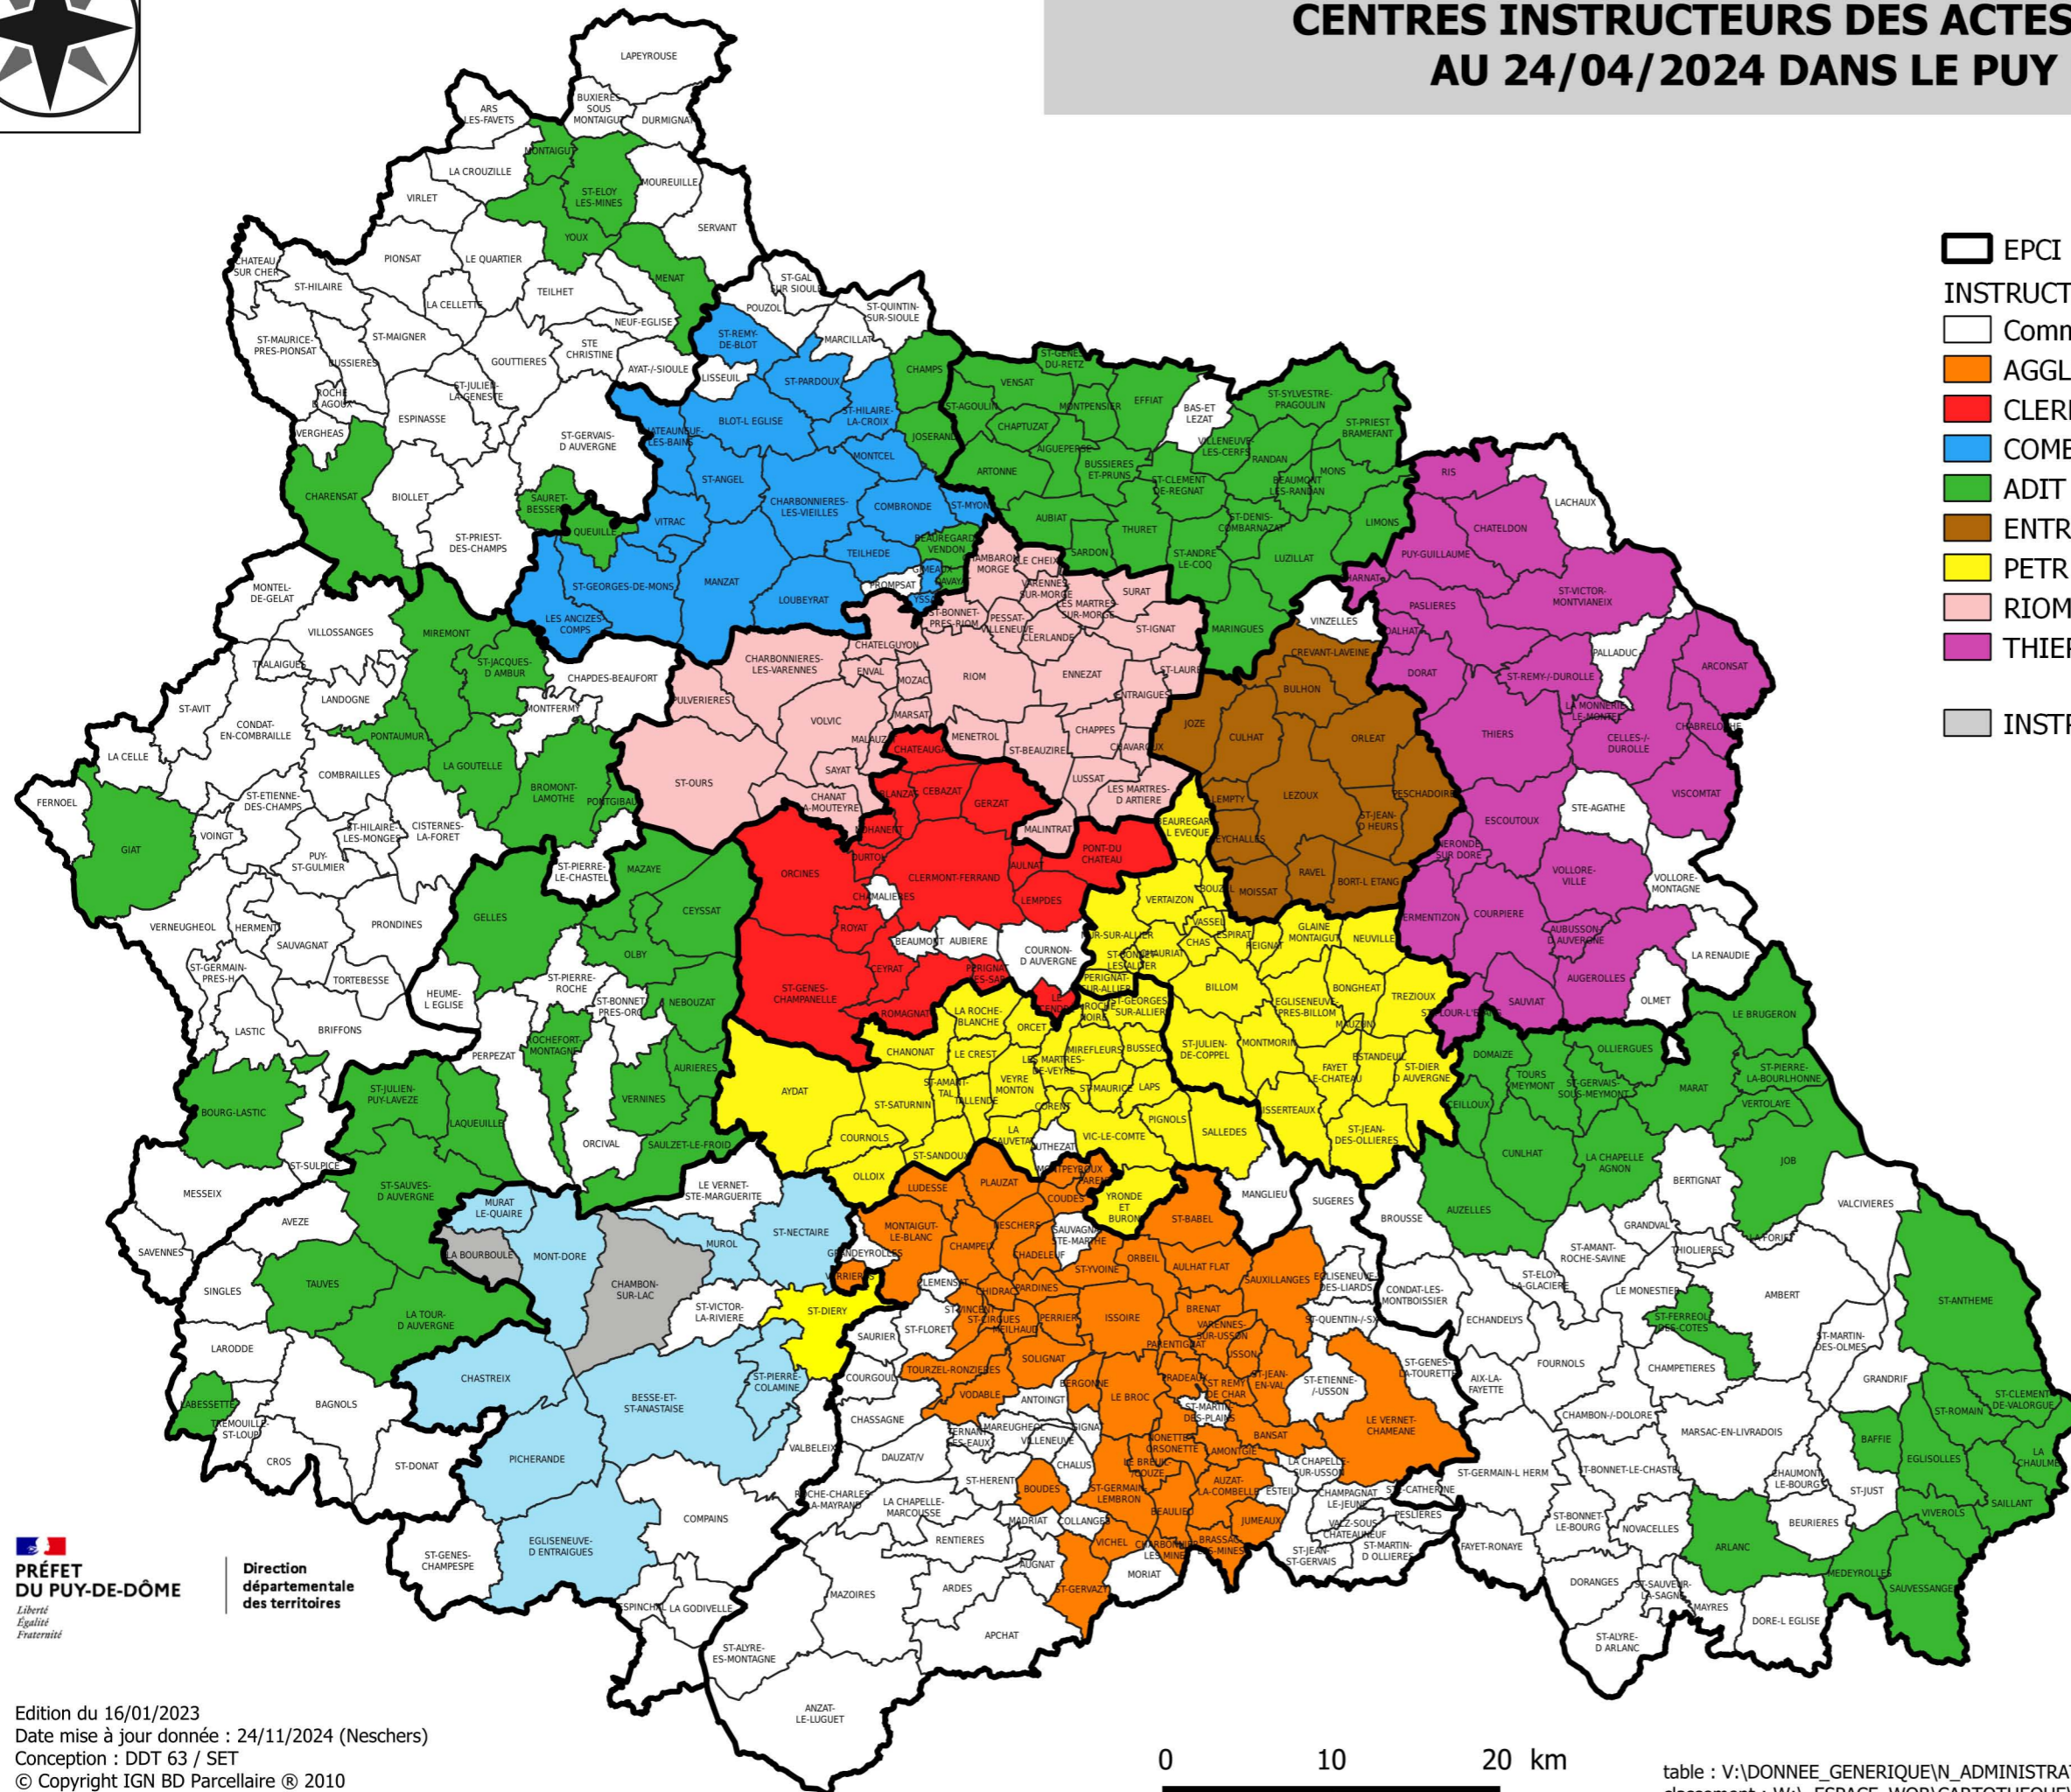

CENTRES INSTRUCTEURS DES ACTES D'URBANISME AU 24/04/2024 DANS LE PUY DE DÔME

- EPCI
- INSTRUCTION COLLECTIVITE (297)**
 - Communes autonomes (13)
 - AGGLO PAYS D'ISSOIRE (47)
 - CLERMONT AUVERGNE METROPOLE (17)
 - COMBRAILLES SIOULE ET MORGE (18)
 - ADIT 63 (83)
 - ENTRE DORE ET ALLIER (13)
 - PETR (50)
 - RIOM LIMAGNE ET VOLCANS (31)
 - THIERS DORE ET MONTAGNE (24)
- INSTRUCTION DDT (167)