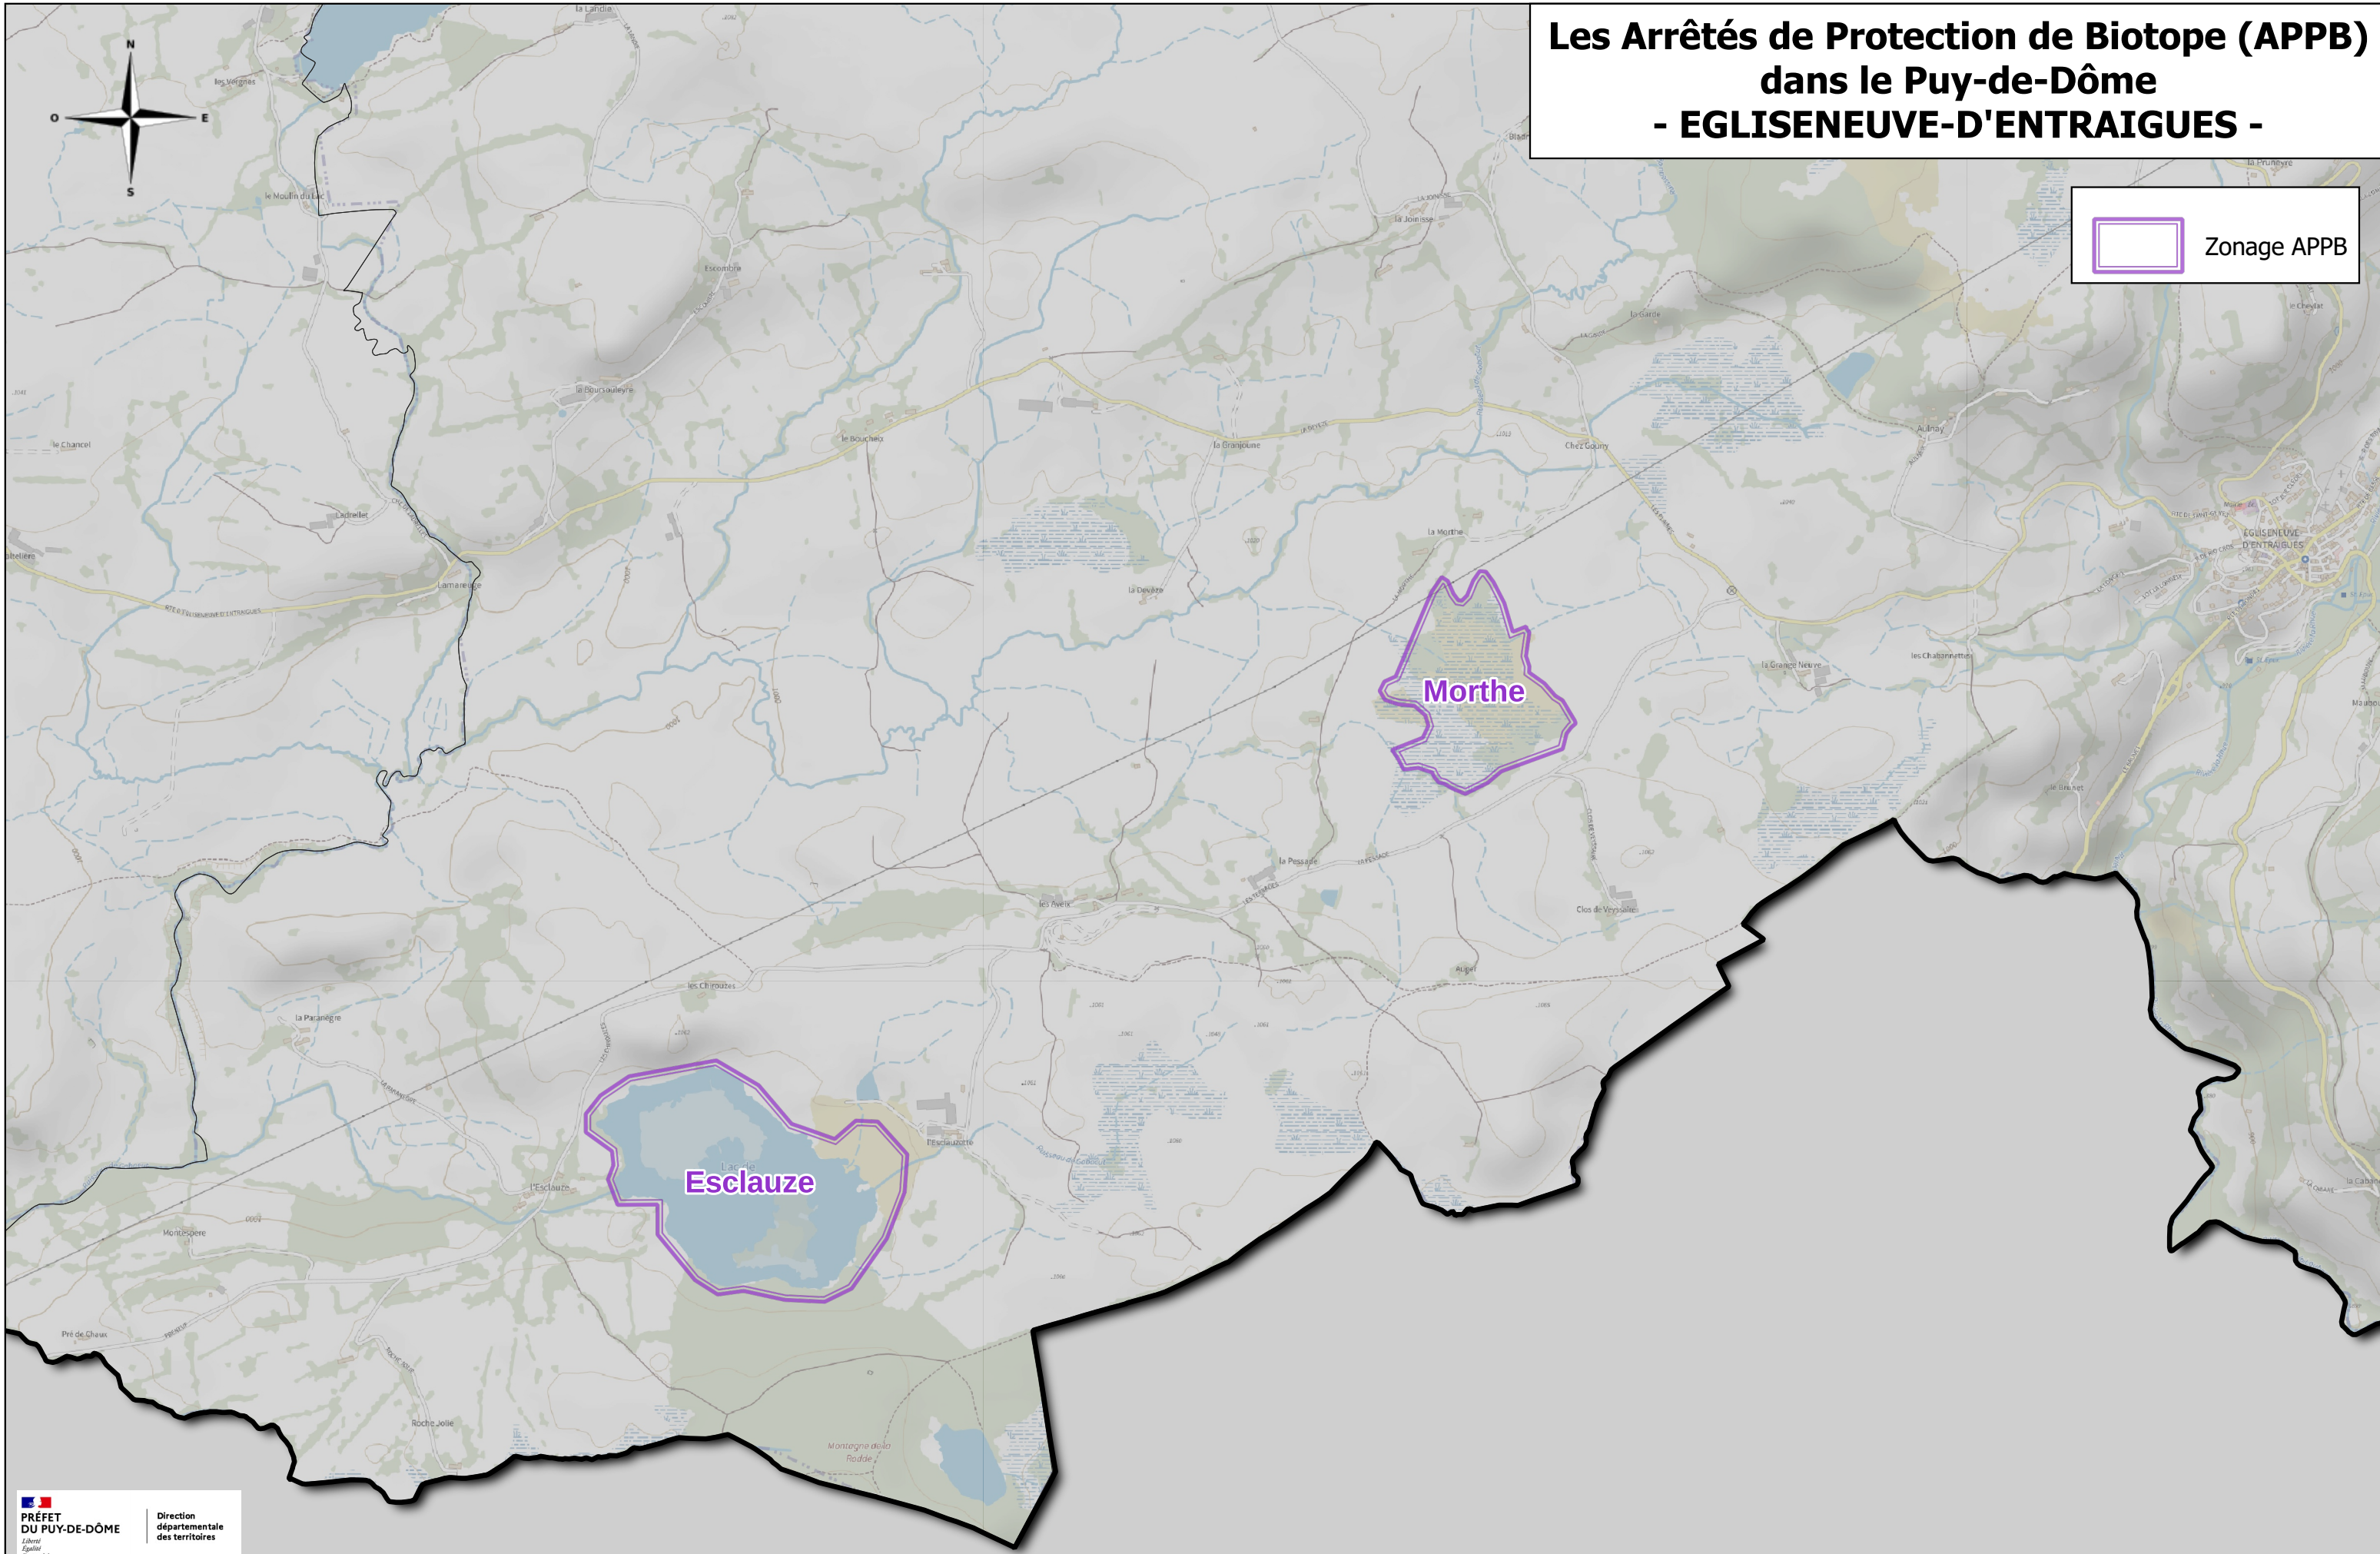

Les Arrêtés de Protection de Biotope (APPB) dans le Puy-de-Dôme

Communes
BORT-L'ETANG
CEYSSAT
COMPAINS
COURNON-D'AUVERGNE
EGLISENEUVE-D'ENTRAIGUES
GLAINE-MONTAIGUT
LE BRUGERON
NEUVILLE
ORCINES
SAINT-NECTAIRE
SAINT-PIERRE-LA-BOURLHONNE
SAULZET-LE-FROID

APPB
● Chambedaze
● Souge à la Souze
● Morthe
● Esclauze
● Marais Salé de St Nectaire
● Vaugondière-puy d'Anzelle
● narse d'Espinasse
● Etangs de la Molière
● Pilières-Pater Puy Gros
● PUY DE COME
● PUY DE PARIOU
 Communes concernées (12)

Les Arrêtés de Protection de Biotope (APPB) dans le Puy-de-Dôme - EGLISENEUVE-D'ENTRAIGUES -

Les Arrêtés de Protection de Biotope (APPB) dans le Puy-de-Dôme - EGLISENEUVE-D'ENTRAIGUES -

Souge à la Souze

Les Arrêtés de Protection de Biotope (APPB) dans le Puy-de-Dôme - EGLISENEUVE-D'ENTRAIGUES / COMPAINS -

Chambédaze

Les Arrêtés de Protection de Biotope (APPB) dans le Puy-de-Dôme - SAINT-NECTAIRE -

 Zonage APPB