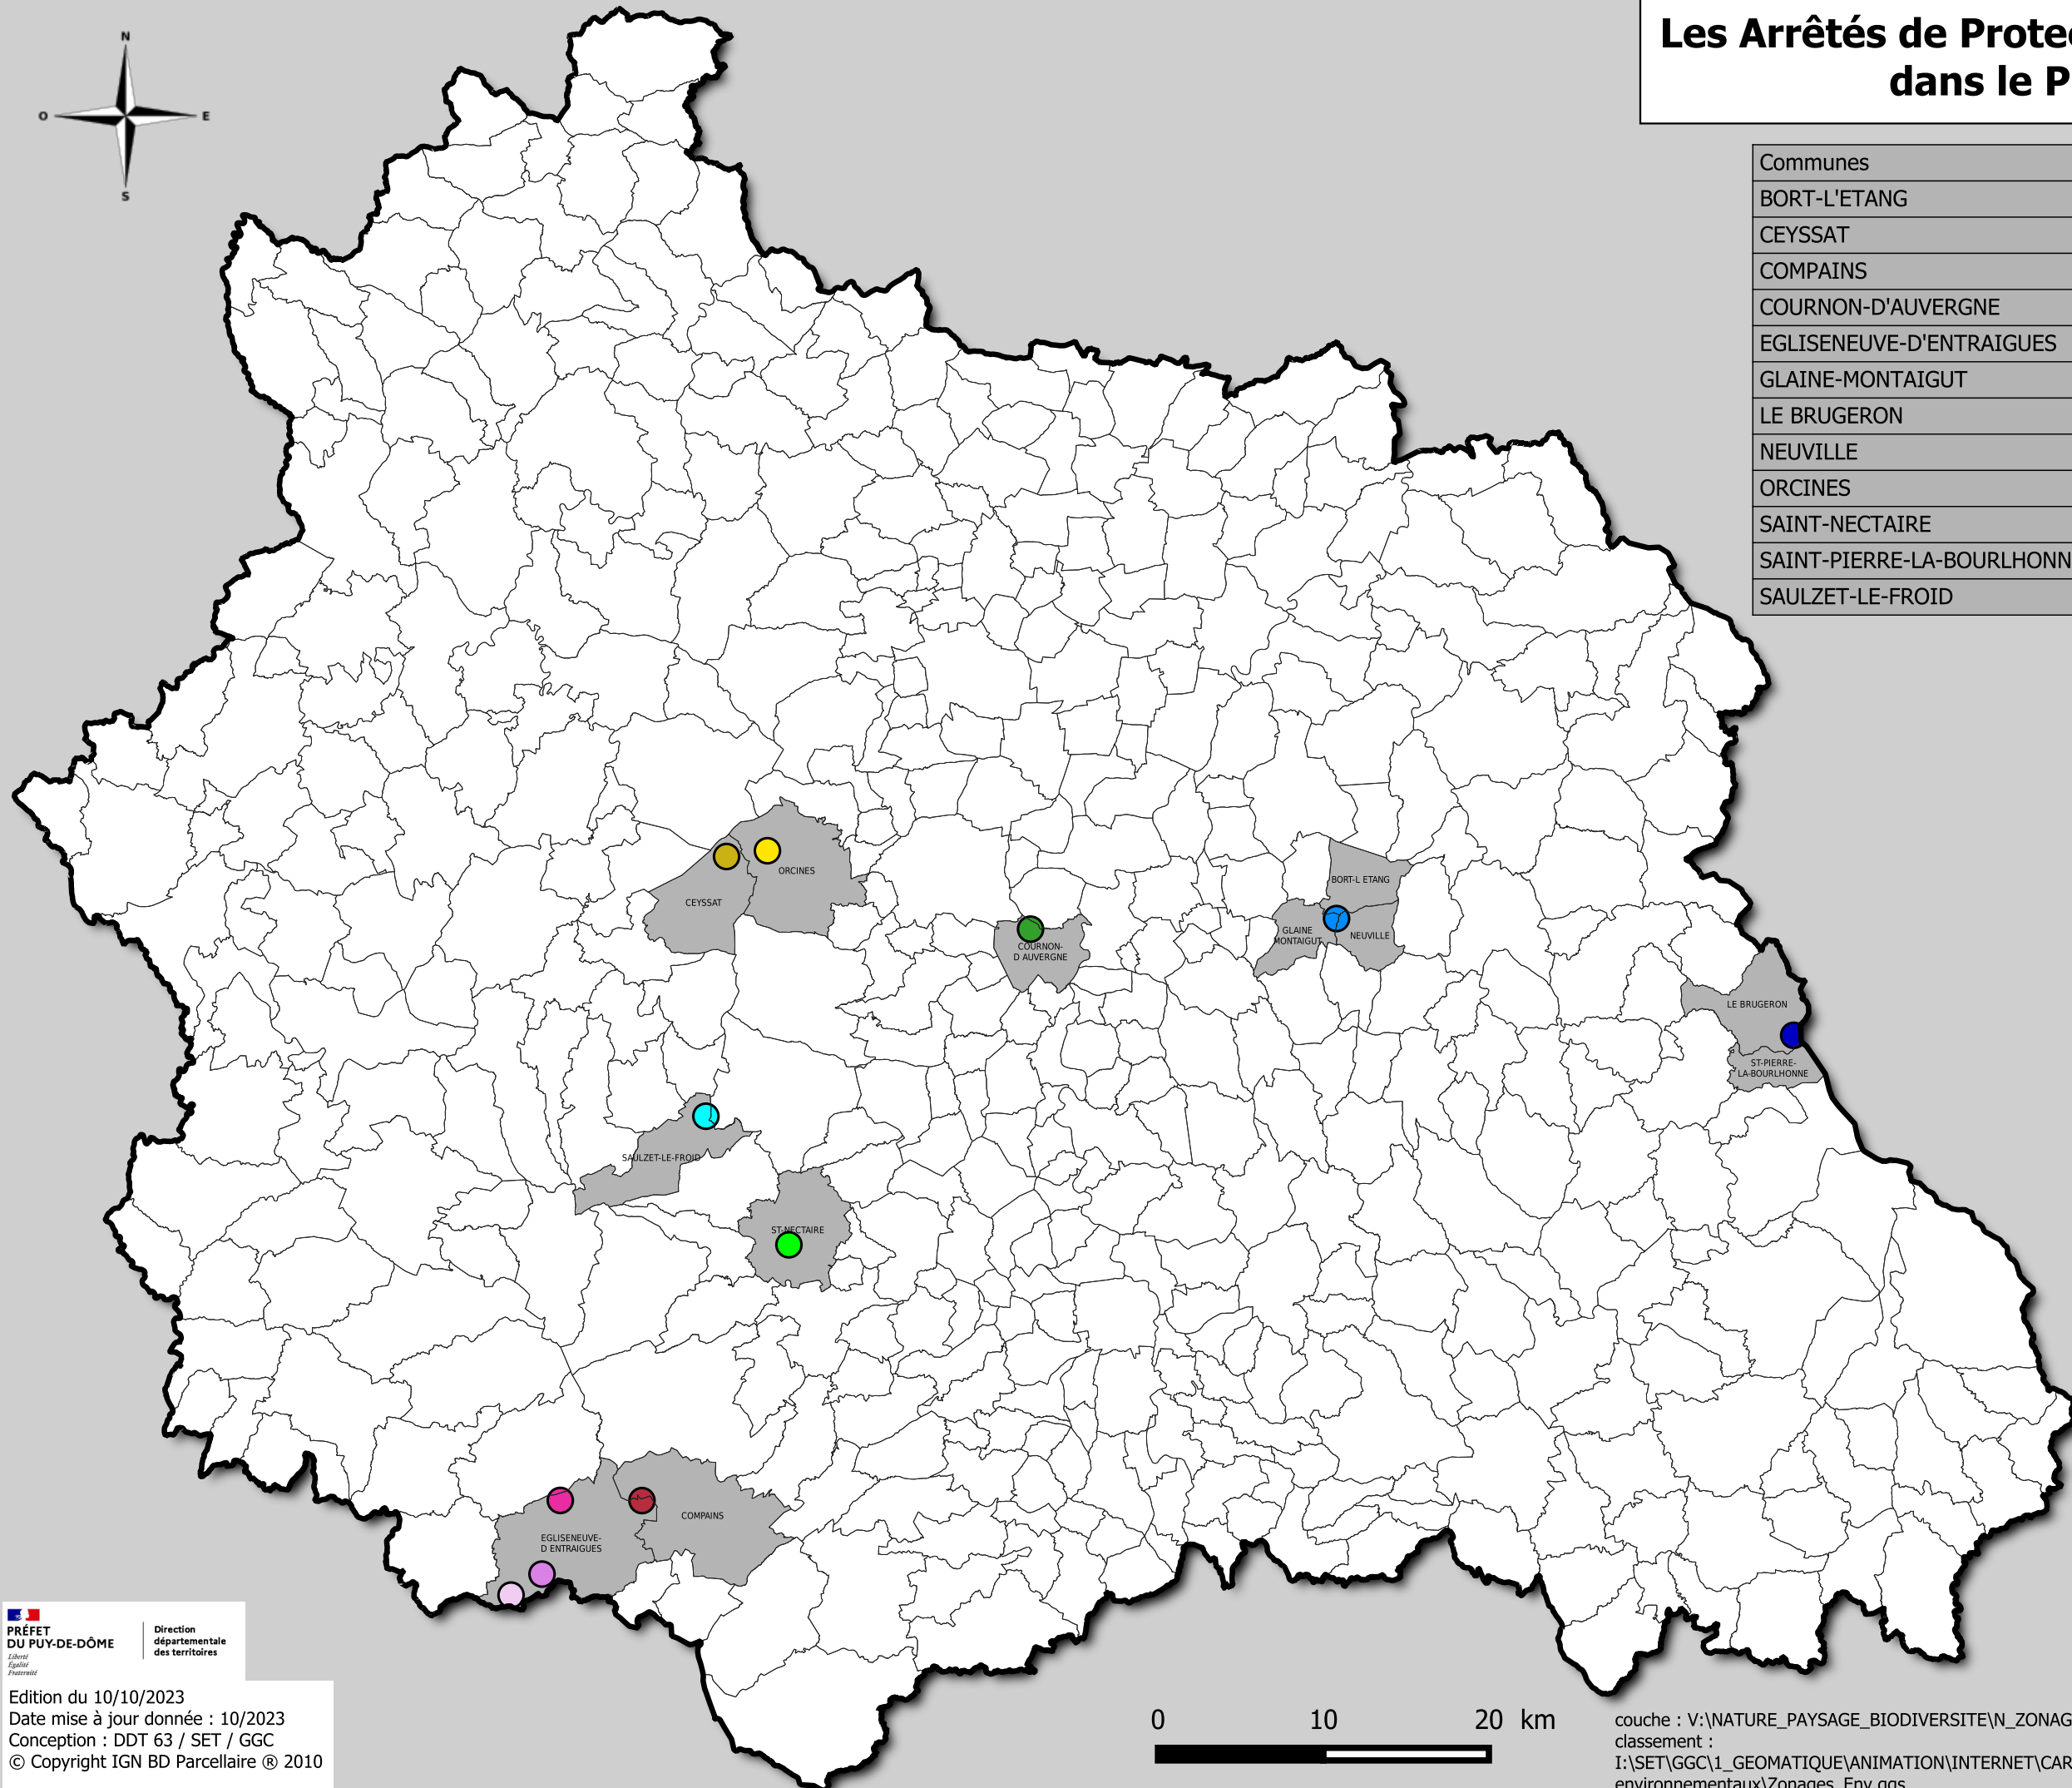

Les Arrêtés de Protection de Biotope (APPB) dans le Puy-de-Dôme

Communes
BORT-L'ETANG
CEYSSAT
COMPAINS
COURNON-D'AUVERGNE
EGLISENEUVE-D'ENTRAIGUES
GLAINE-MONTAIGUT
LE BRUGERON
NEUVILLE
ORCINES
SAINT-NECTAIRE
SAINT-PIERRE-LA-BOURLHONNE
SAULZET-LE-FROID

APPB
● Chambedaze
● Souge à la Souze
● Morthe
● Esclauze
● Marais Salé de St Nectaire
● Vaugondière-puy d'Anzelle
● narse d'Espinasse
● Etangs de la Molière
● Pilières-Pater Puy Gros
● PUY DE COME
● PUY DE PARIOU
 Communes concernées (12)

Les Arrêtés de Protection de Biotope (APPB) dans le Puy-de-Dôme - EGLISENEUVE-D'ENTRAIGUES -

Les Arrêtés de Protection de Biotope (APPB) dans le Puy-de-Dôme - EGLISENEUVE-D'ENTRAIGUES -

Souge à la Souze

Les Arrêtés de Protection de Biotope (APPB) dans le Puy-de-Dôme - EGLISENEUVE-D'ENTRAIGUES / COMPAINS -

Chambédaze

Les Arrêtés de Protection de Biotope (APPB) dans le Puy-de-Dôme - SAINT-NECTAIRE -

 Zonage APPB