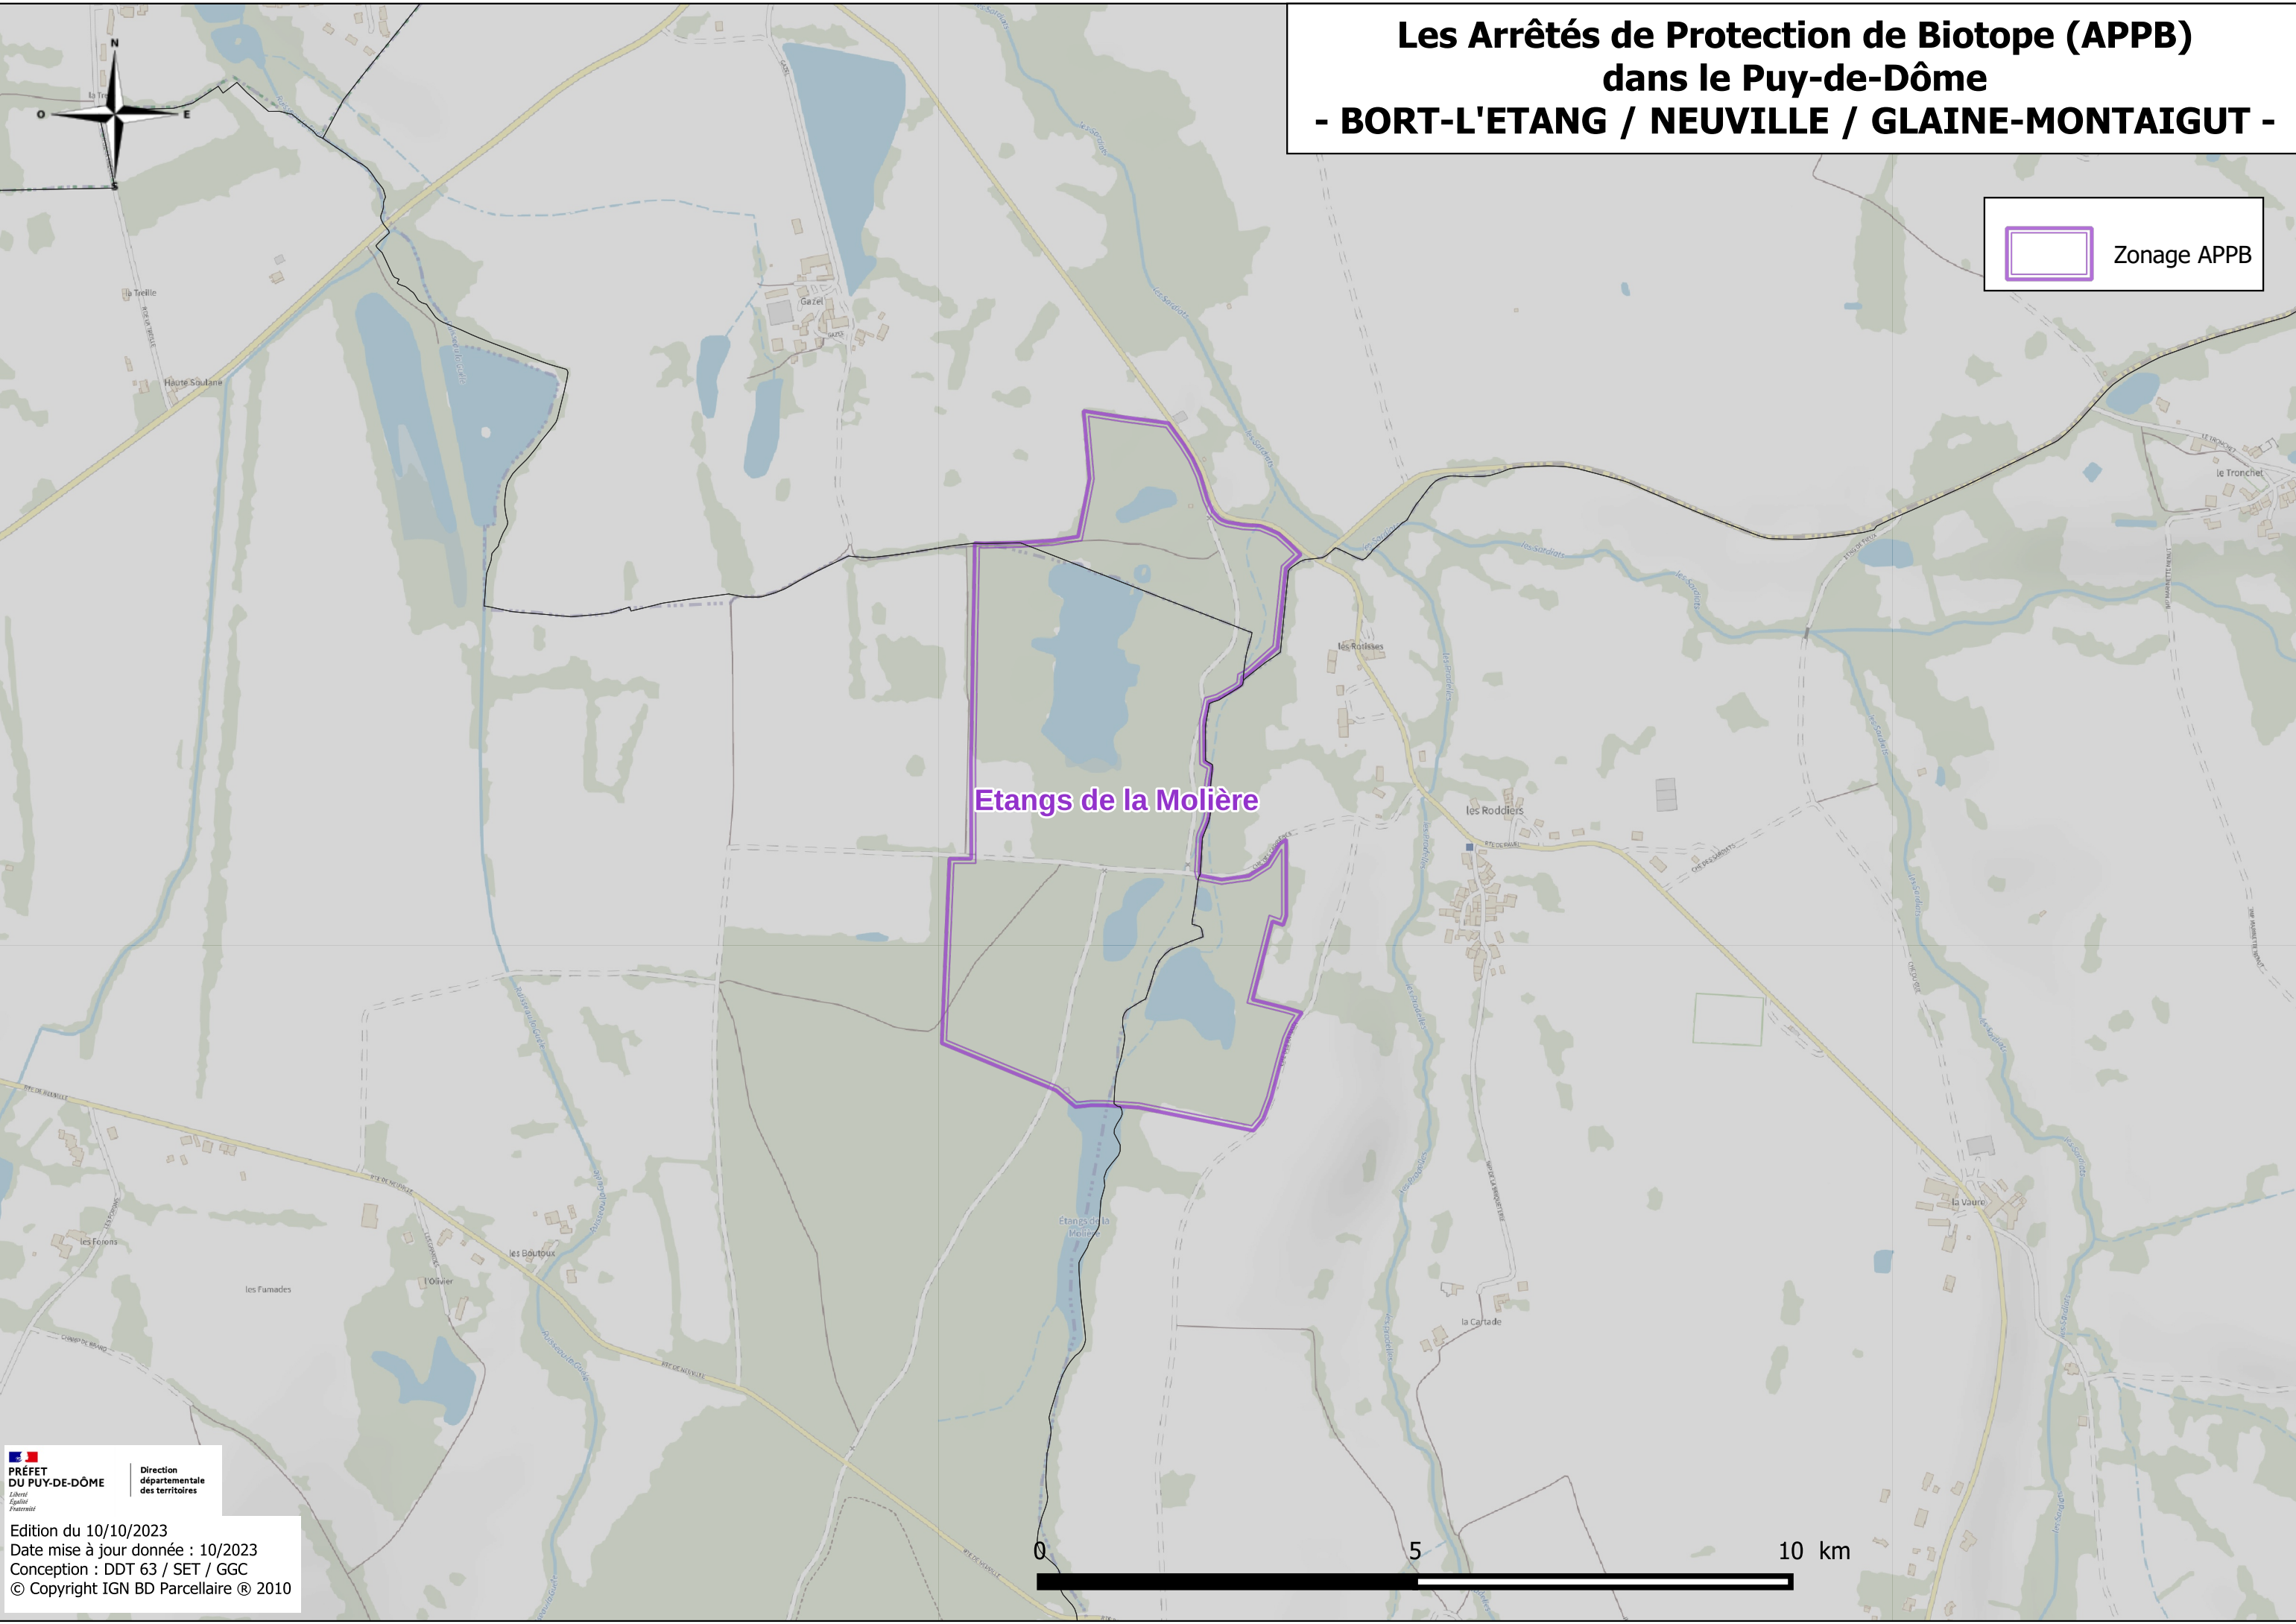

Les Arrêtés de Protection de Biotope (APPB) dans le Puy-de-Dôme

Communes
BORT-L'ETANG
CEYSSAT
COMPAINS
COURNON-D'AUVERGNE
EGLISENEUVE-D'ENTRAIGUES
GLAINE-MONTAIGUT
LE BRUGERON
NEUVILLE
ORCINES
SAINT-NECTAIRE
SAINT-PIERRE-LA-BOURLHONNE
SAULZET-LE-FROID

APPB
● Chambedaze
● Souge à la Souze
● Morthe
● Esclauze
● Marais Salé de St Nectaire
● Vaugondière-puy d'Anzelle
● narse d'Espinasse
● Etangs de la Molière
● Pilières-Pater Puy Gros
● PUY DE COME
● PUY DE PARIOU
 Communes concernées (12)

Direction
départementale
des territoires

Edition du 10/10/2023
Date mise à jour donnée : 10/2023
Conception : DDT 63 / SET / GGC
© Copyright IGN BD Parcellaire © 2010

Les Arrêts de Protection de Biotope (APPB) dans le Puy-de-Dôme - BORT-L'ETANG / NEUVILLE / GLAINE-MONTAIGUT -

Etangs de la Molière

Les Arrêtés de Protection de Biotope (APPB) dans le Puy-de-Dôme - SAINT-PIERRE-LA-BOURLHONNE / LE BRUGERON -

Pilières-Pater Puy Gros