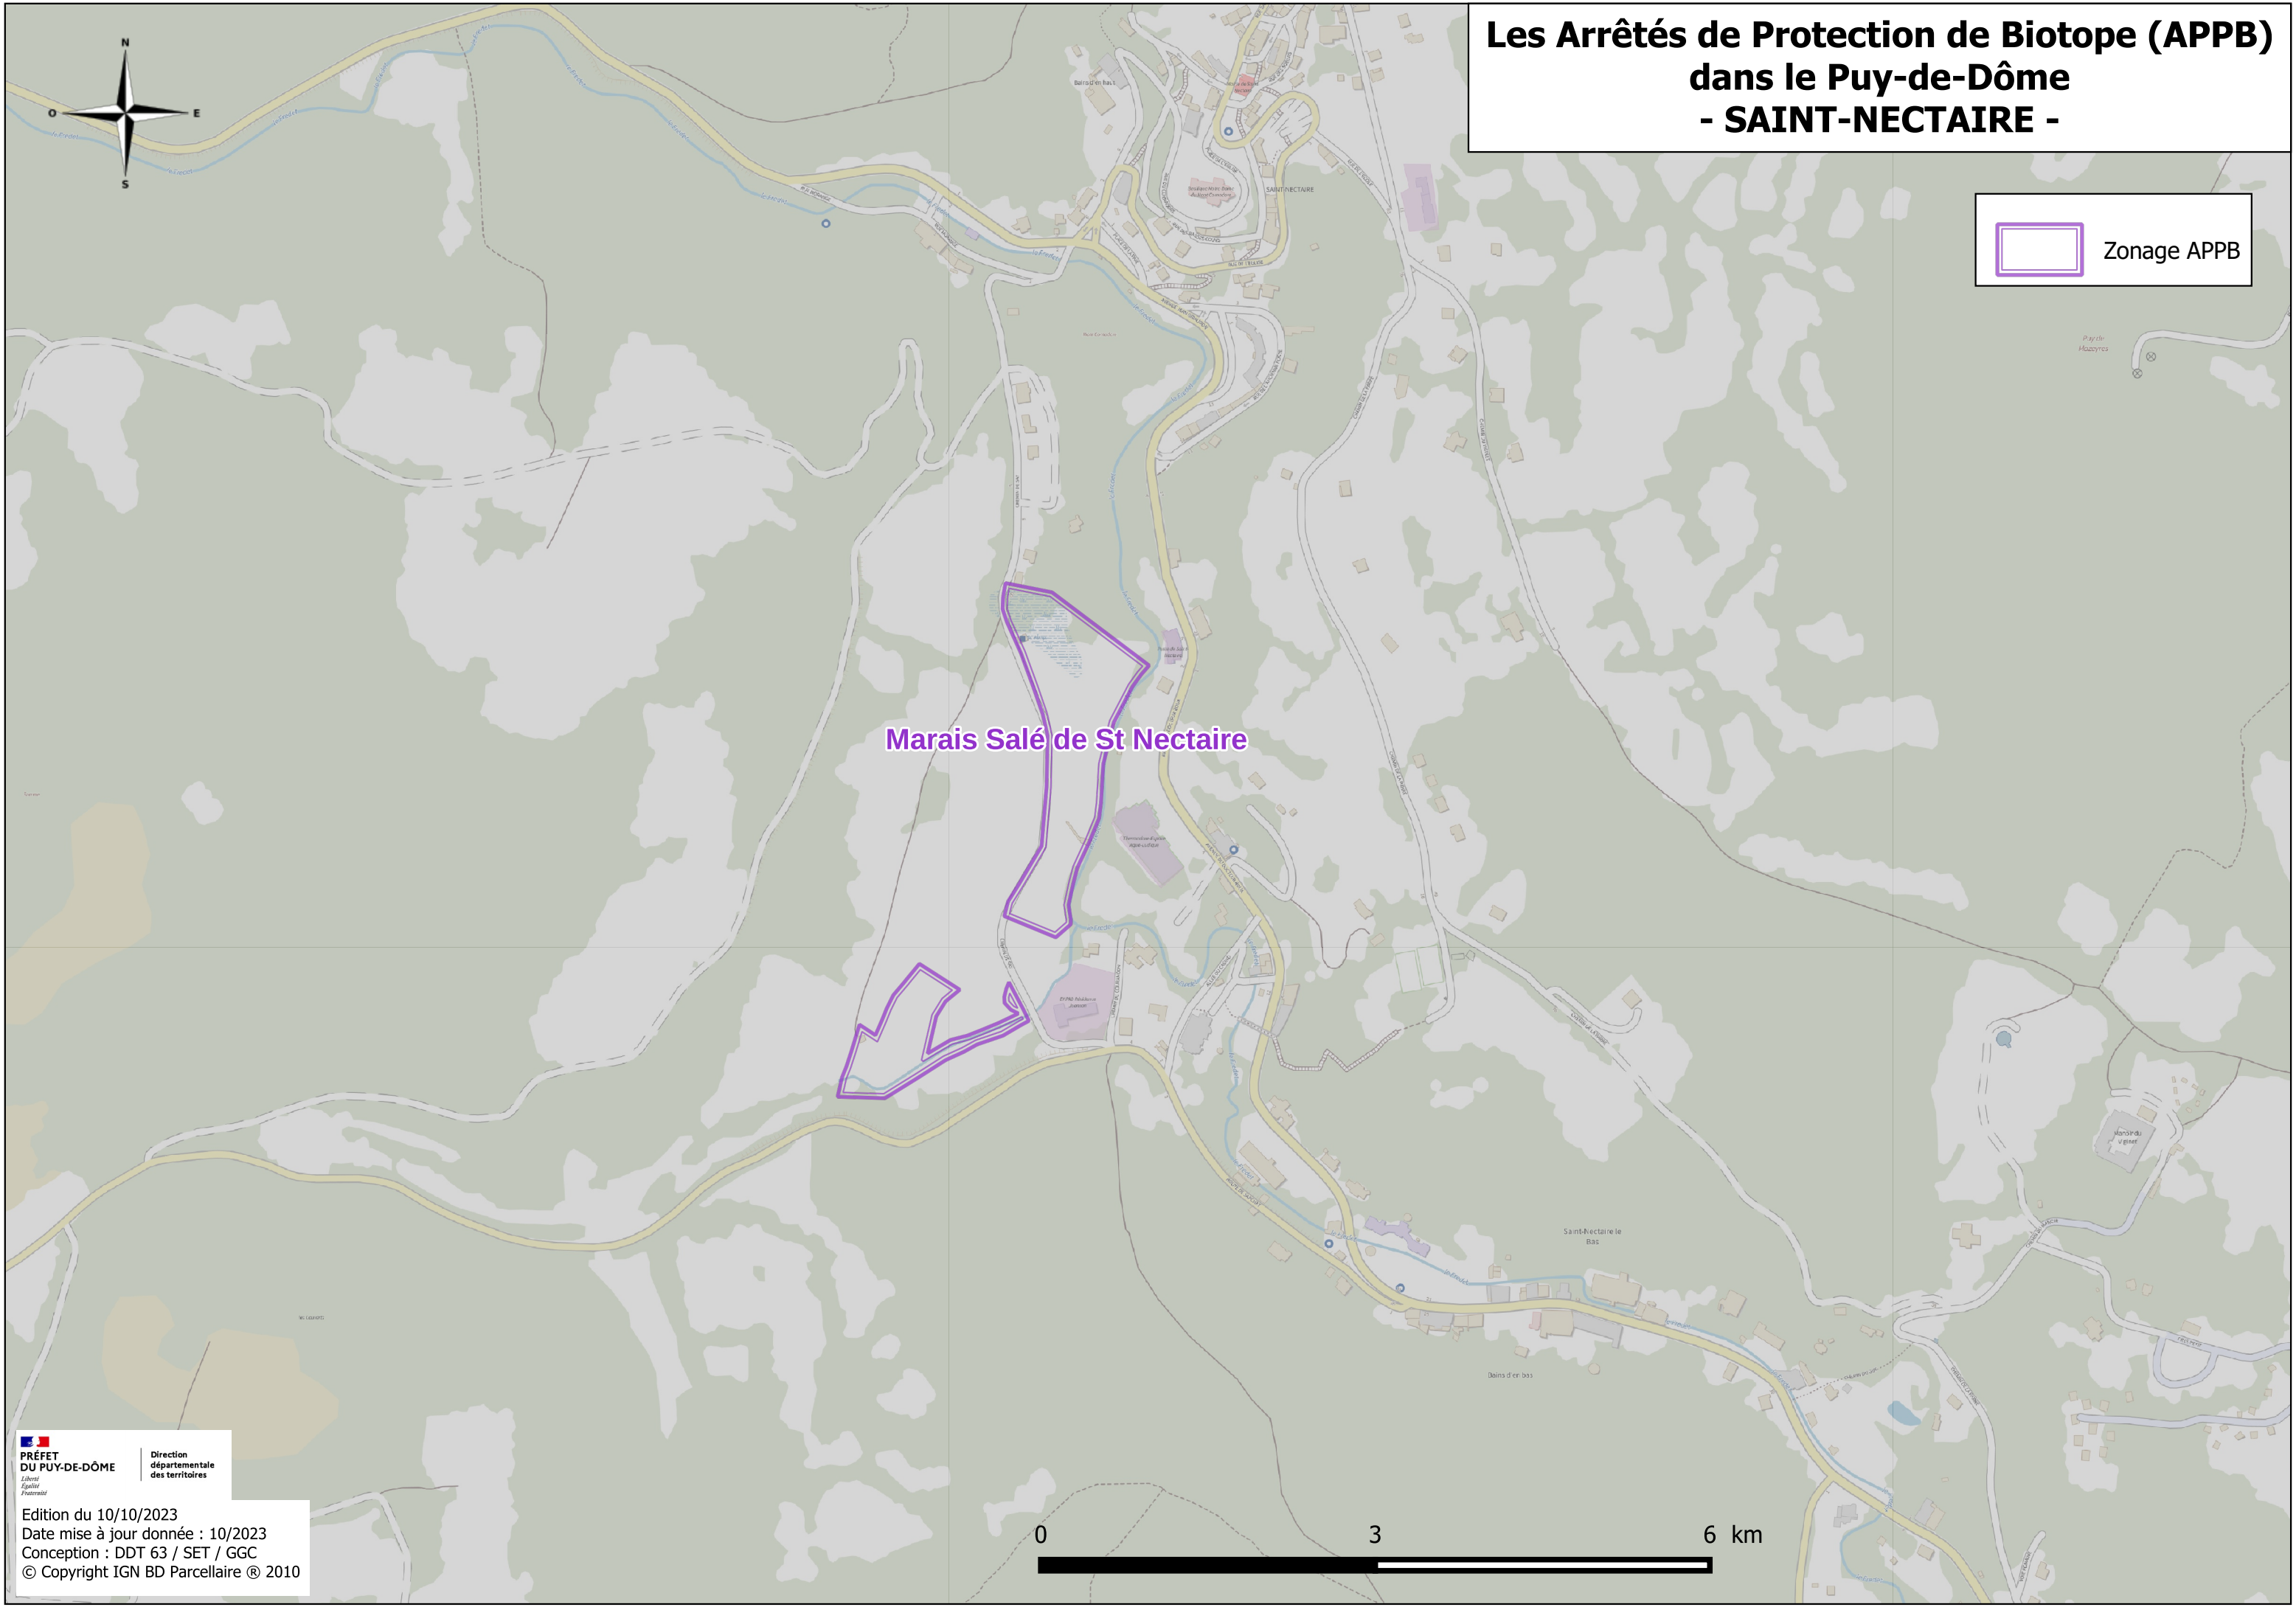

Les Arrêtés de Protection de Biotope (APPB) dans le Puy-de-Dôme

Communes
BORT-L'ETANG
CEYSSAT
COMPAINS
COURNON-D'AUVERGNE
EGLISENEUVE-D'ENTRAIGUES
GLAINE-MONTAIGUT
LE BRUGERON
NEUVILLE
ORCINES
SAINT-NECTAIRE
SAINT-PIERRE-LA-BOURLHONNE
SAULZET-LE-FROID

APPB
● Chambedaze
● Souge à la Souze
● Morthe
● Esclauze
● Marais Salé de St Nectaire
● Vaugondière-puy d'Anzelle
● narse d'Espinasse
● Etangs de la Molière
● Pilières-Pater Puy Gros
● PUY DE COME
● PUY DE PARIOU
 Communes concernées (12)

Les Arrêtés de Protection de Biotope (APPB) dans le Puy-de-Dôme - EGLISENEUVE-D'ENTRAIGUES -

Les Arrêtés de Protection de Biotope (APPB) dans le Puy-de-Dôme - EGLISENEUVE-D'ENTRAIGUES -

Souge à la Souze

Les Arrêtés de Protection de Biotope (APPB) dans le Puy-de-Dôme - EGLISENEUVE-D'ENTRAIGUES / COMPAINS -

Chambédaze

Les Arrêtés de Protection de Biotope (APPB) dans le Puy-de-Dôme - SAINT-NECTAIRE -

 Zonage APPB