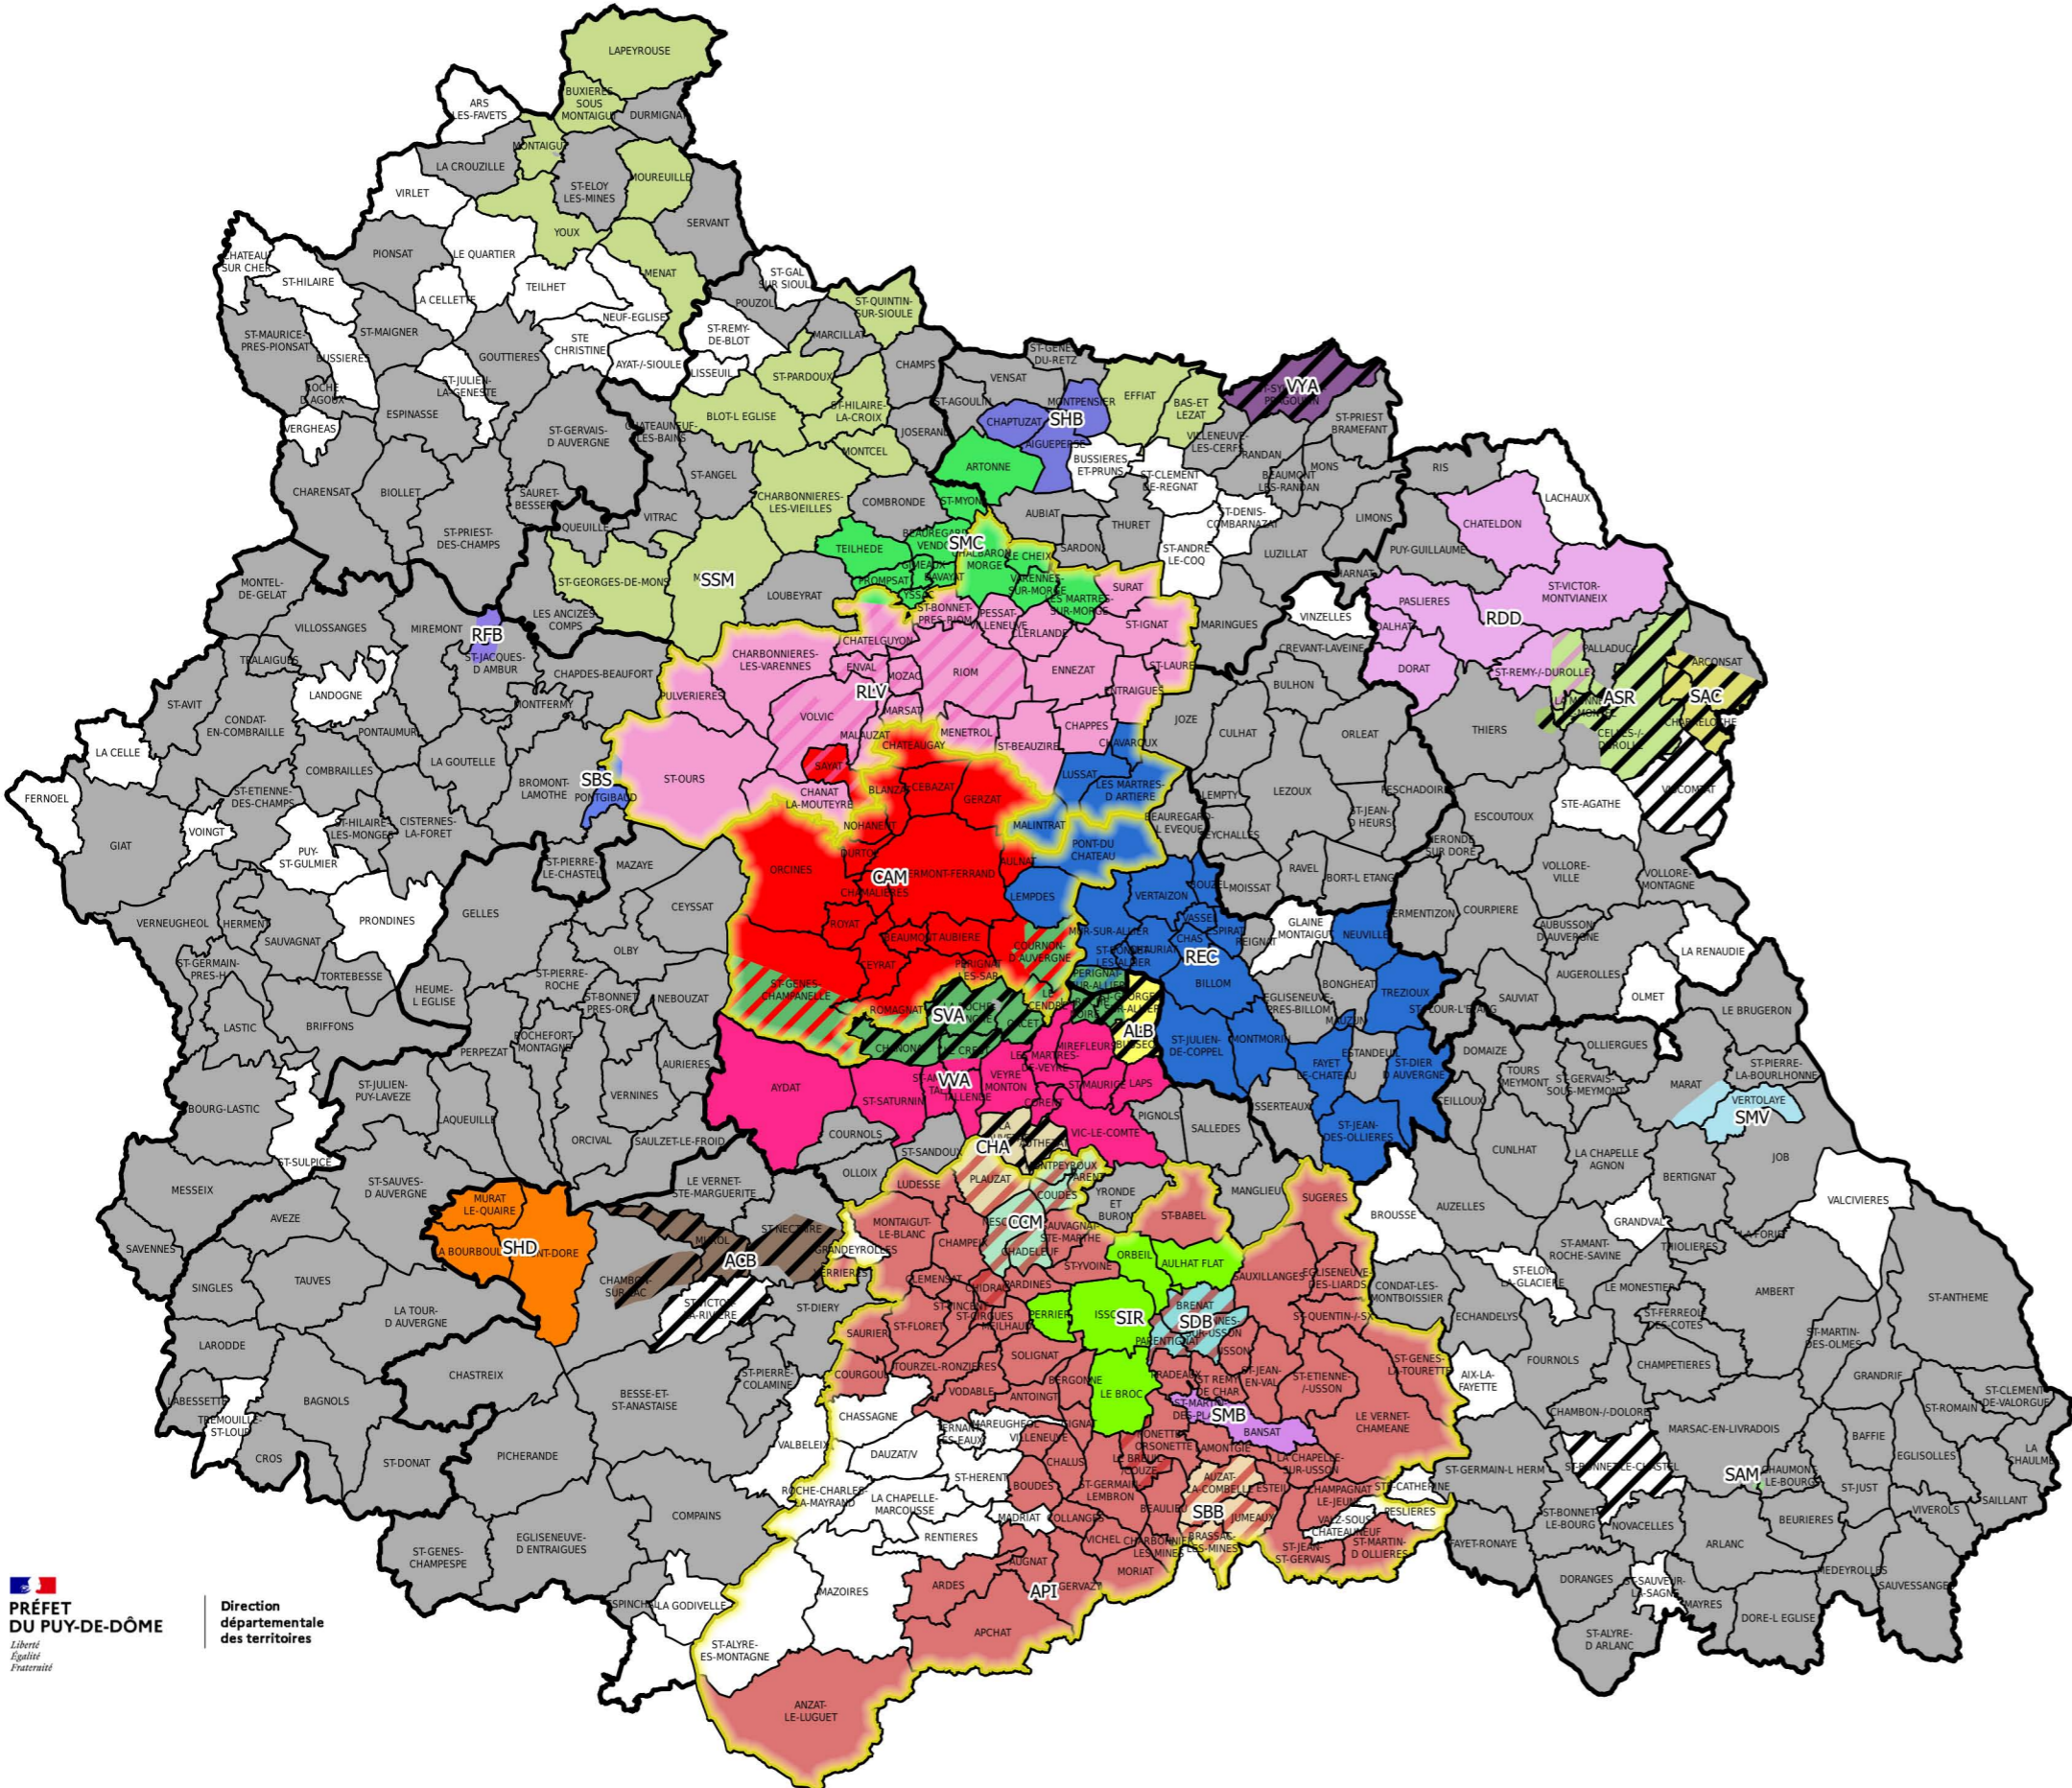

Services Publics de l'Assainissement Collectif dans le Puy-de-Dôme au 01/09/2023

- EPCI
 - EPCI avec compétence assainissement collectif
 - commune sans service d'assainissement collectif
- collecte seule**
- collecte communale
 - COLLECTE API - AGGLO PAYS D'ISSOIRE
 - COLLECTE CLERMONT AUVERGNE METROPOLE
 - COLLECTE REC - SIA DE LA REGION EST DE CLERMONT-FD
 - COLLECTE RDD - SIEA RIVE DROITE DE LA DORE
 - COLLECTE RLV - CA RIOM LIMAGNE ET VOLCANS
- traitement seul**
- ACB - SIVU D'ASSAINISSEMENT AMONT DE LA COUZE CHAMBON
 - ALB - SIVOM DE L'ALBARET
 - ASR - SIA DE L'AGGLOMERATION DE ST REMY SUR DUROLLE
 - CCM - SIVU CHADELEUF COUDES MONTPEYROUX NESCHERS PARENT
 - CHA - SIVOM DU CHARLET
 - SAC - SIA ARCONSAT-CHABRELOCHE
 - SBB - SIA DU BASSIN DE BRASSAC LES MINES ET ST FLORINE
 - SDB - SIA DES BOUTEYRES
 - SVA - SIA DE LA VALLEE DE L'AUZON
- collecte et traitement**
- collecte et traitement communal
 - API - AGGLO PAYS D'ISSOIRE
 - CAM - CLERMONT AUVERGNE METROPOLE
 - RDD - SIEA RIVE DROITE DE LA DORE
 - REC - SIA DE LA REGION EST DE CLERMONT-FD
 - RFB - SI D'AMENAGEMENT DE LA RETENUE DES FADES-BESSERVE
 - RLV - CA RIOM LIMAGNE ET VOLCANS
 - SAM - SI POUR L'AMENAGEMENT DE MASSELEBRE
 - SBS - SIA DES BORDS DE SIOULE
 - SHB - SIA DU HAUT BURON
 - SHD - SIVOM DE LA HAUTE DORDOGNE
 - SIR - SIA D'ISSOIRE ET DE SA REGION
 - SMB - SIA ST MARTIN DES PLAINS / BANSAT
 - SMC - SIA DE LA MORGE ET DU CHAMBARON
 - SMV - SIVOM DE MARAT-VERTOLAYE
 - SSM - SYNDICAT MIXTE SIOULE ET MORGE
 - VVA - SYNDICAT MIXTE DES VALLEES DE LA VEYRE ET DE L'AUZ
 - VYA - VICHY VAL D'ALLIER

PRÉFET DU PUY-DE-DÔME
 Direction départementale des territoires

Source des données : <http://www.services.eaufrance.fr>
 table : V:\DONNEE_GENERIQUE\N_INTERCOMMUNALITE\n_comp_intercom_asst_zsup_063.shp
 carte : I:\SET\GGC\1_GEOMATIQUE\ANIMATION\INTERNET\CARTOTHEQUE\01_DECOUPAGE_ADMINISTRATIF_ET_INTERCOMMUNALITE\112-Assainissement collectifAC63.qgs