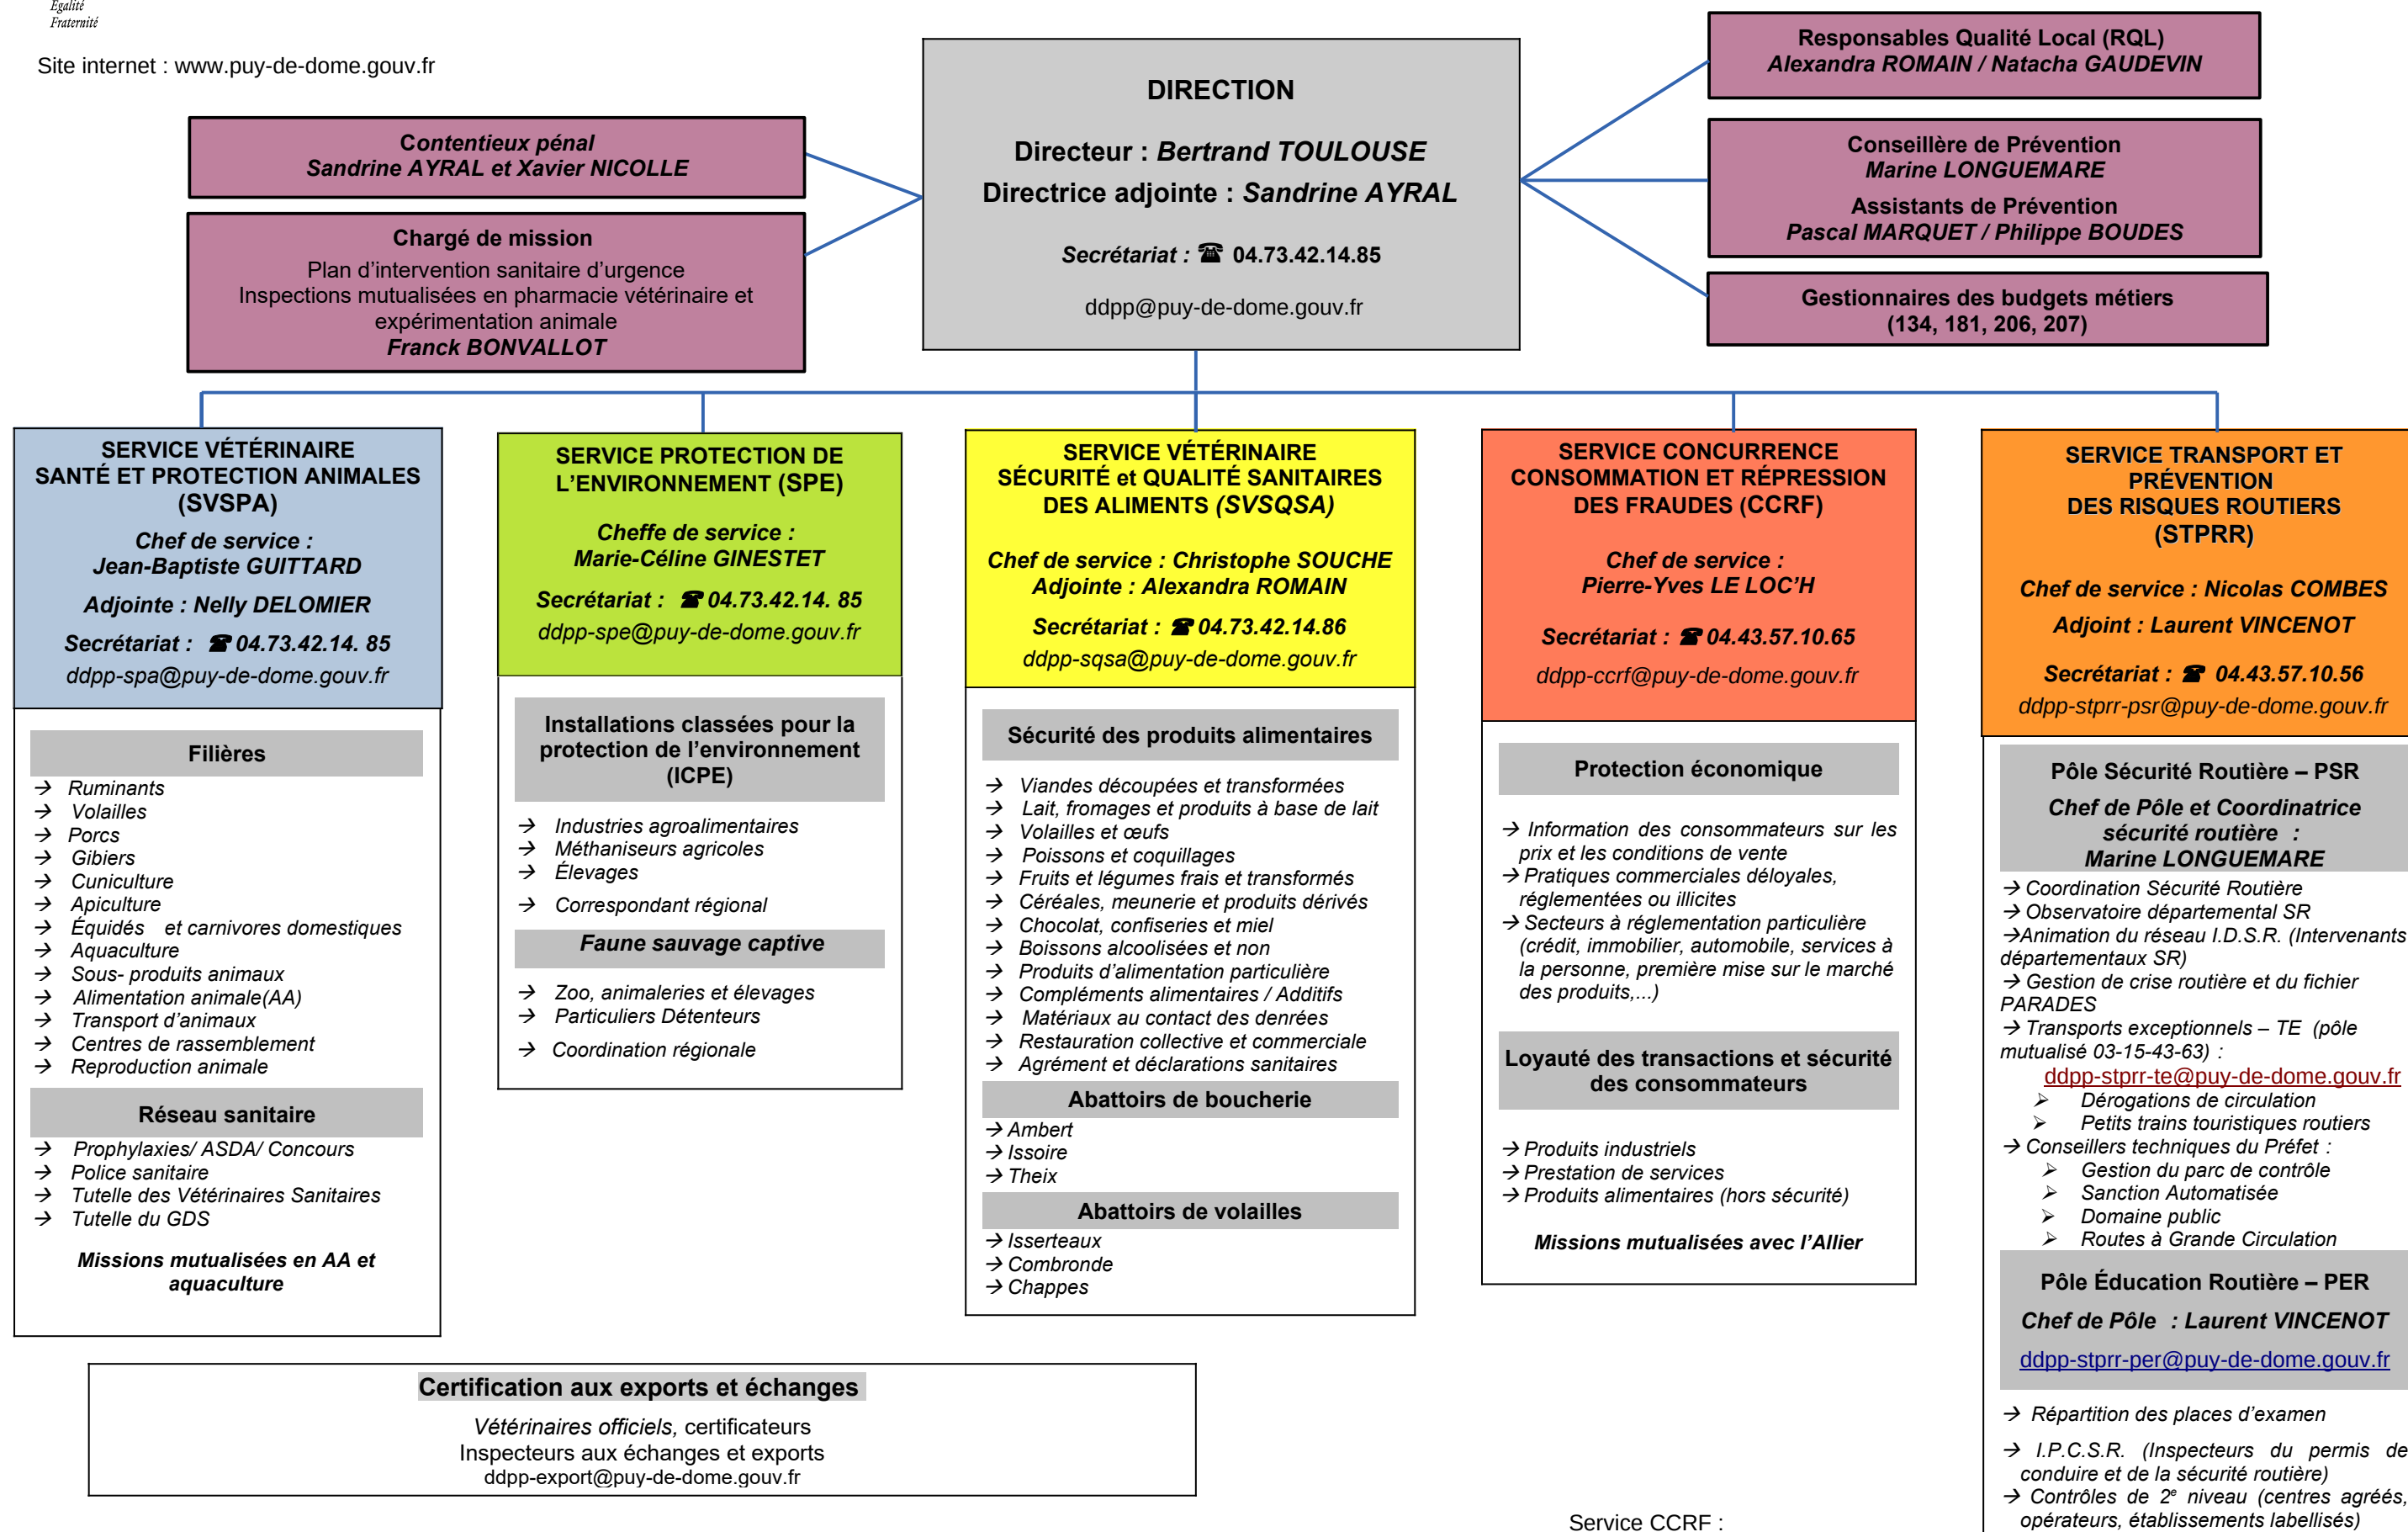

Site internet : [www.puy-de-dome.gouv.fr](http://www.puy-de-dome.gouv.fr)

Direction, SVSPA, SPE, SVSQSA, Certification :  
20, rue Aimée RUDEL – Site de Marmilhat  
BP-120 63370 LEMPDES

Service CCRF :  
Allée de Marmilhat  
BP-120 63370 LEMPDES

STPRR :  
354, avenue du Brézet  
63100 CLERMONT-FERRAND