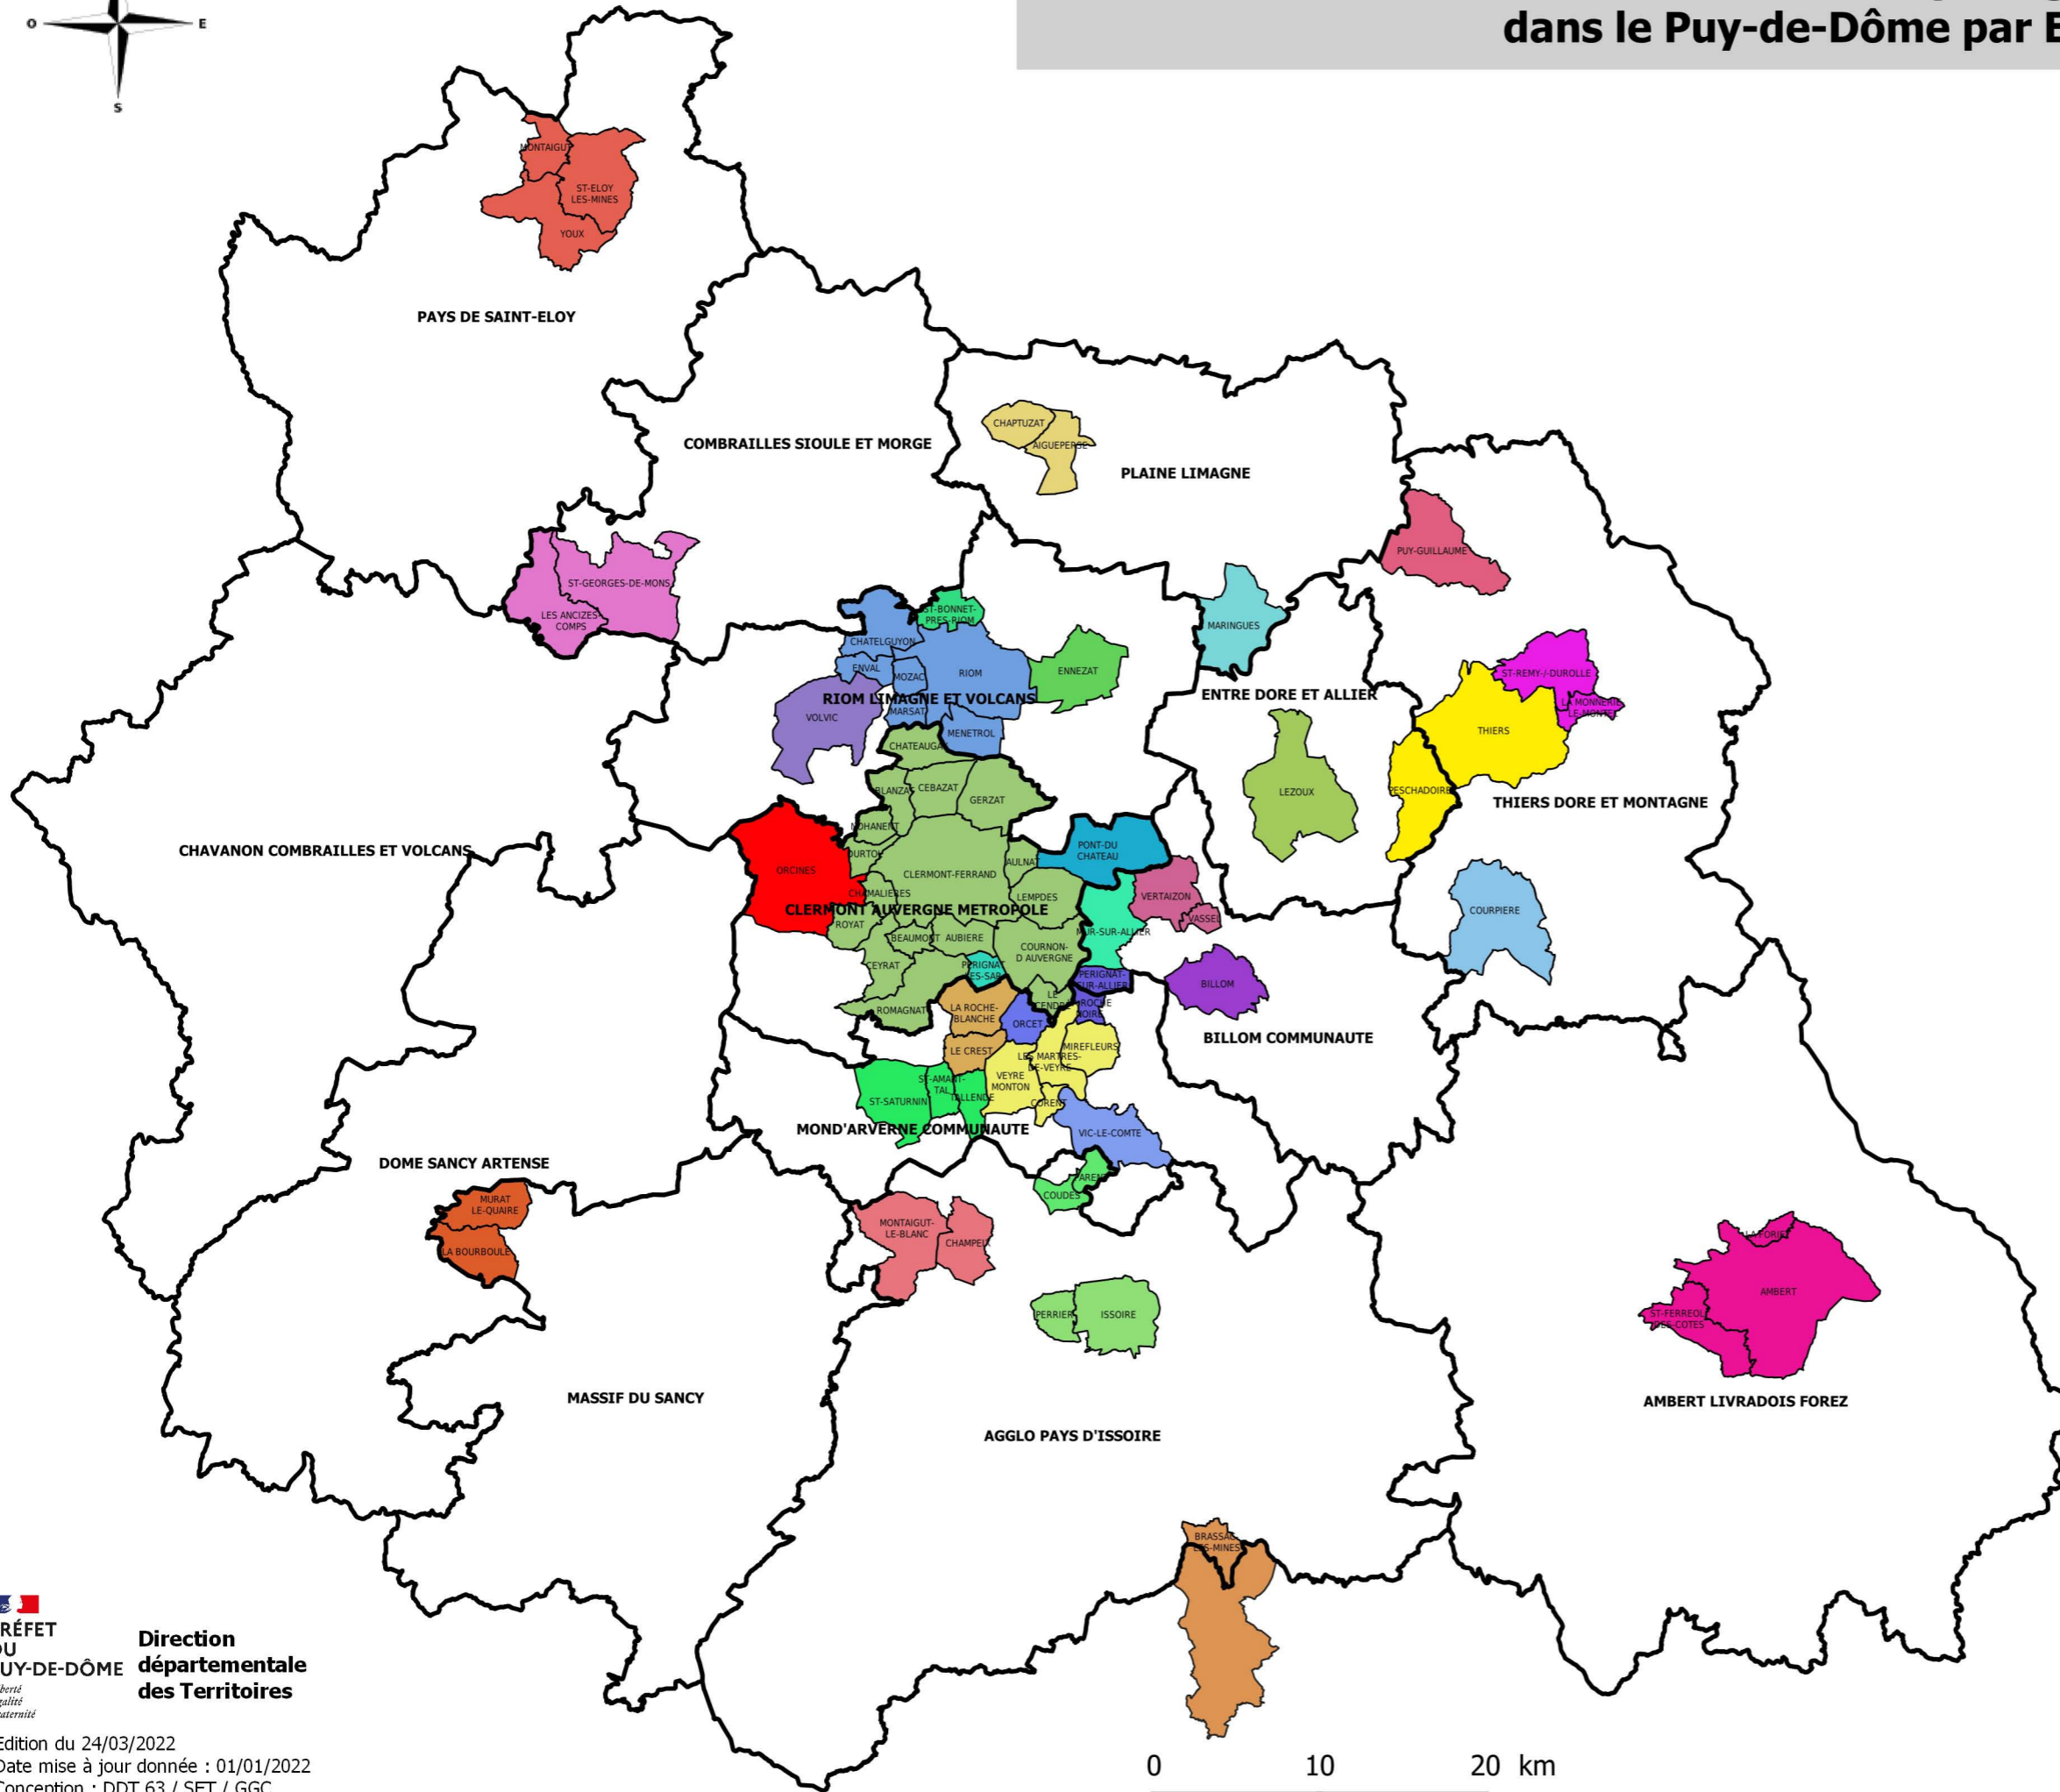

Les unités urbaines 2020 (zonage INSEE) dans le Puy-de-Dôme par EPCI

Légende

☐ LIMITE EPCI

unités urbaines

- ☐ 00351 - BRASSAC-LES-MINES
- ☐ 63101 - COUDES
- ☐ 63102 - SAINT-BONNET-PRES-RIOM
- ☐ 63103 - PERIGNAT-SUR-ALLIER
- ☐ 63104 - CHAMPEIX
- ☐ 63105 - LA BOURBOULE
- ☐ 63106 - ENNEZAT
- ☐ 63107 - ORCET
- ☐ 63108 - PERIGNAT-LES-SARLIEVE
- ☐ 63109 - PUY-GUILLAUME
- ☐ 63110 - MARINGUES
- ☐ 63111 - AIGUEPERSE
- ☐ 63112 - ORCINES
- ☐ 63113 - MUR-SUR-ALLIER
- ☐ 63114 - LA MONNERIE-LE-MONTEL
- ☐ 63115 - VERTAIZON
- ☐ 63116 - SAINT-GEORGES-DE-MONS
- ☐ 63117 - COURPIERE
- ☐ 63118 - SAINT-AMANT-TALLENDE
- ☐ 63119 - VOLVIC
- ☐ 63120 - LA ROCHE-BLANCHE
- ☐ 63121 - BILLOM
- ☐ 63201 - VIC-LE-COMTE
- ☐ 63202 - SAINT-ELOY-LES-MINES
- ☐ 63203 - LEZOUX
- ☐ 63204 - AMBERT
- ☐ 63301 - VEYRE-MONTON
- ☐ 63302 - PONT-DU-CHATEAU
- ☐ 63303 - THIERS
- ☐ 63304 - ISSOIRE
- ☐ 63401 - RIOM
- ☐ 63701 - CLERMONT-FERRAND

0 10 20 km