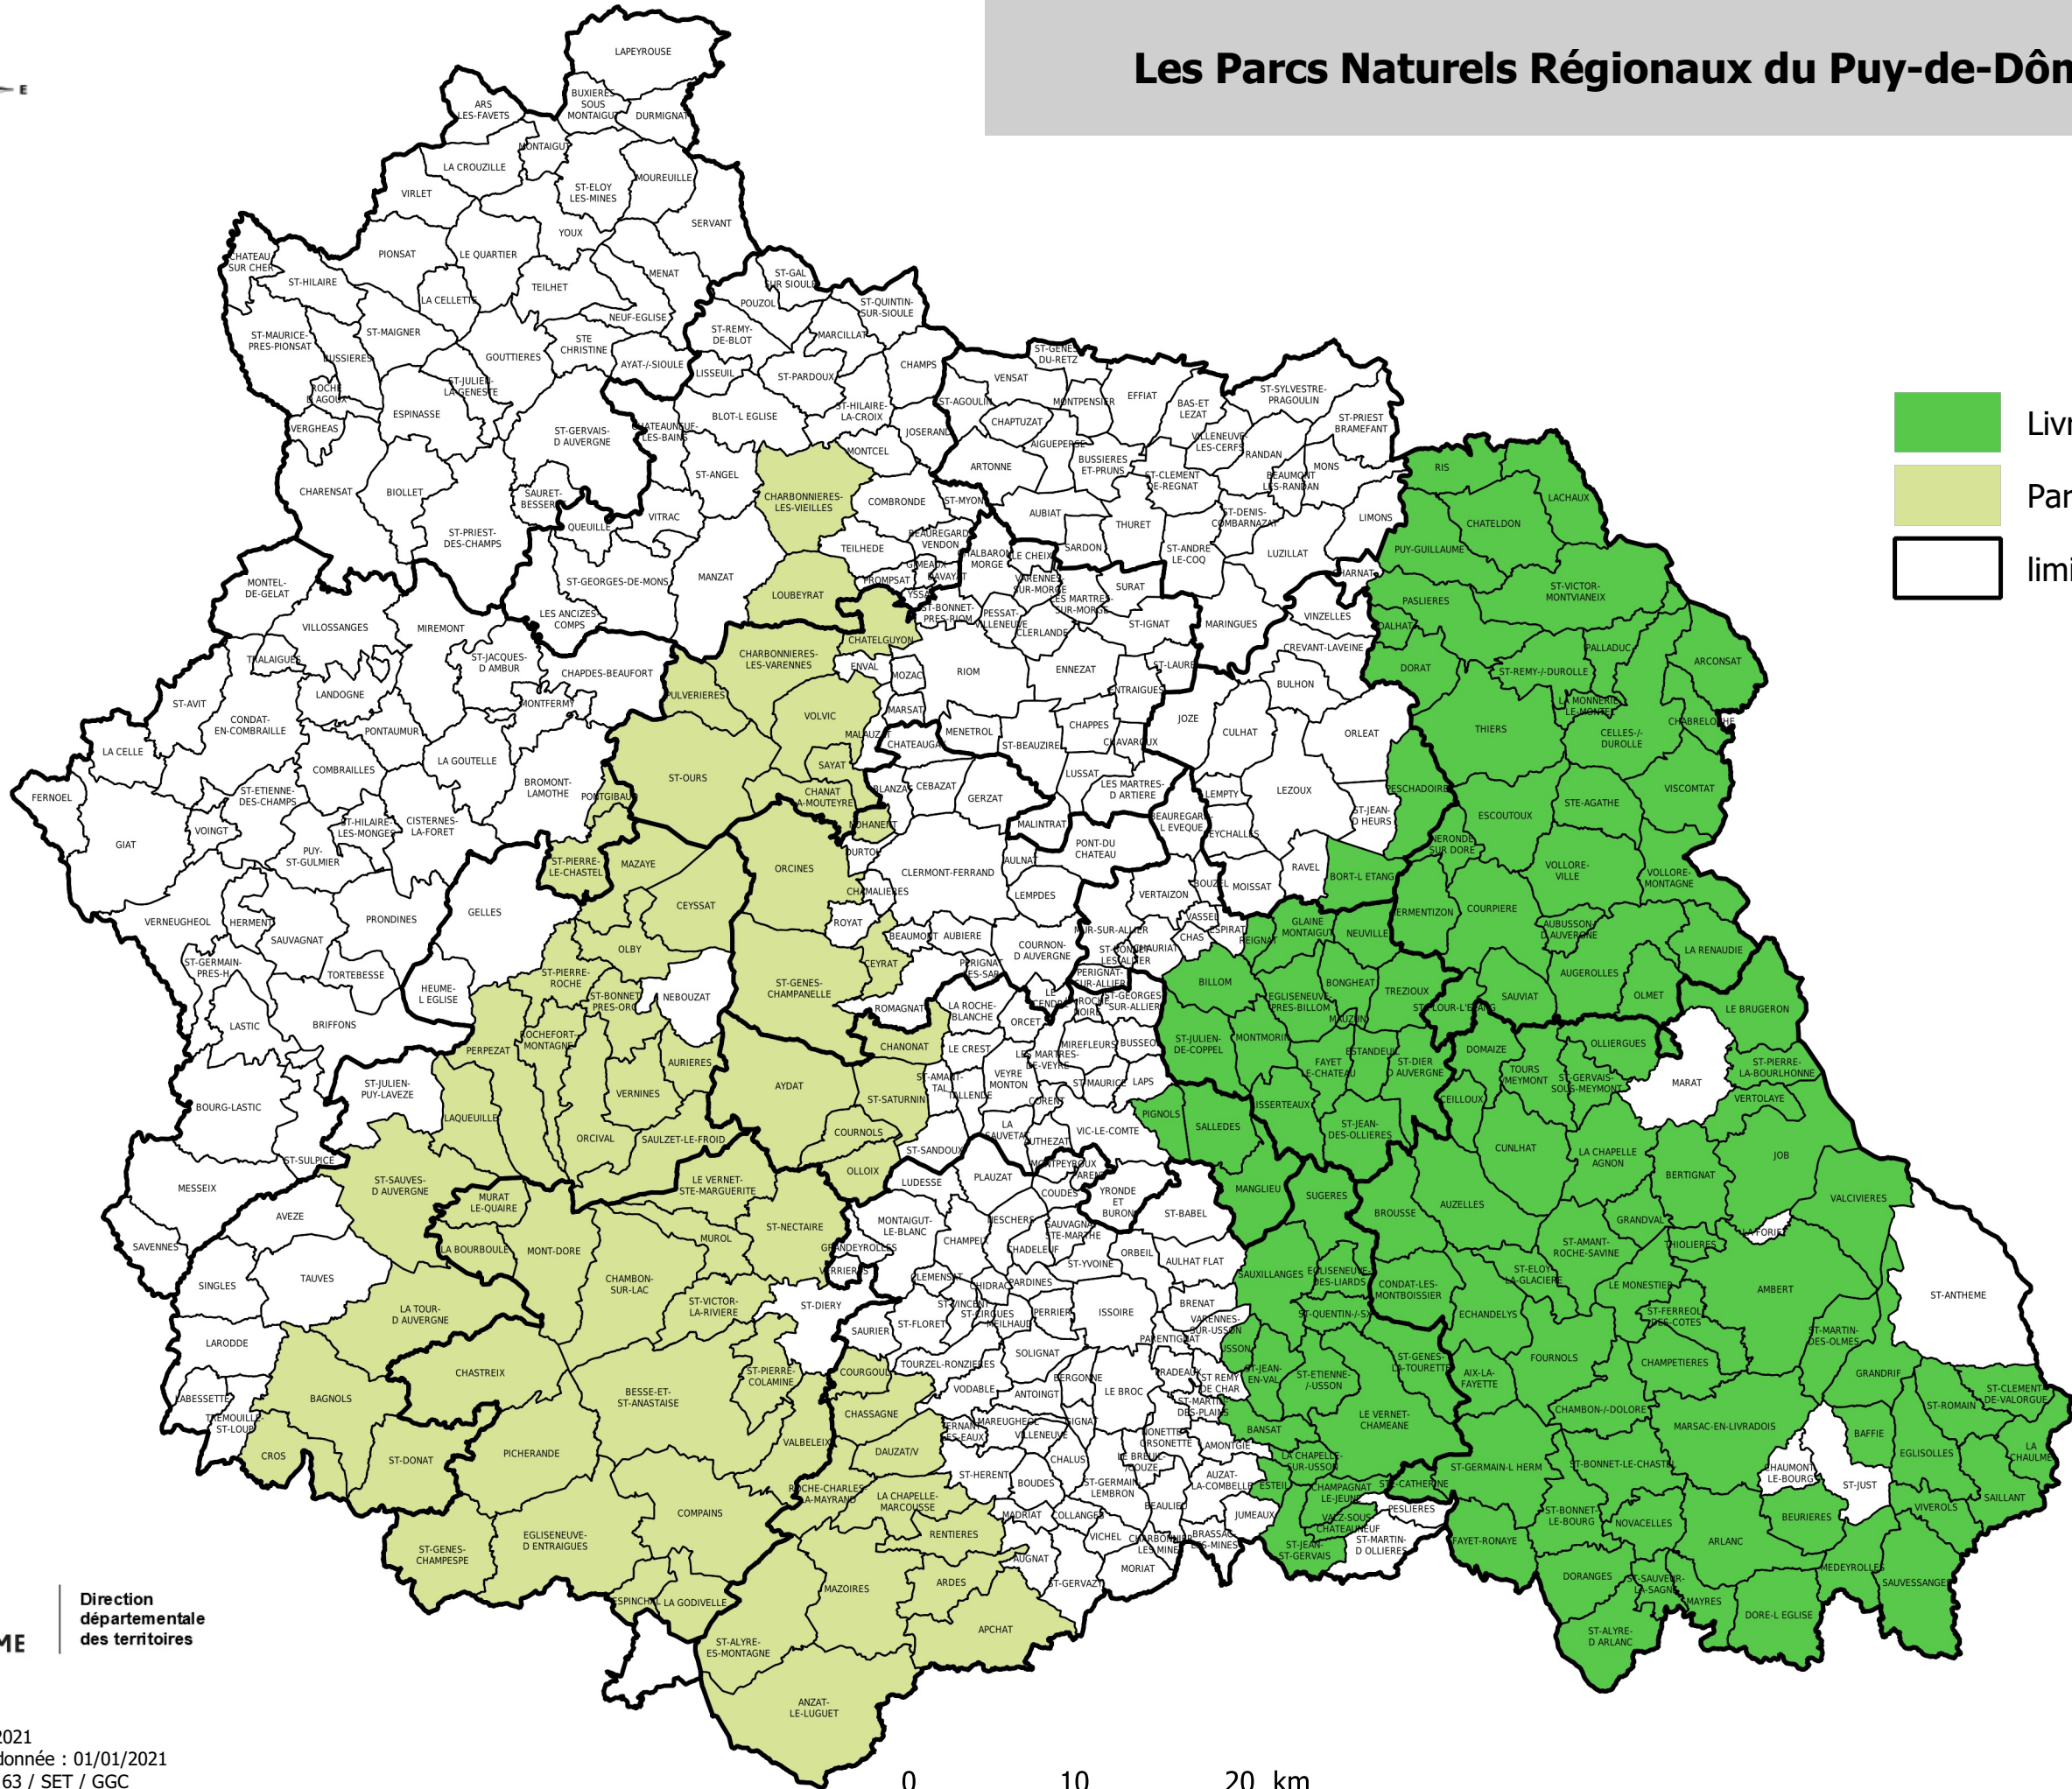

# Les Parcs Naturels Régionaux du Puy-de-Dôme

-  Livradois Forez
-  Parc des Volcans d'Auvergne
-  limites des EPCI

  
**PRÉFET  
DU  
PUY-DE-DÔME**  
*Liberté  
Égalité  
Fraternité*

**Direction  
départementale  
des territoires**

Edition du 07/01/2021  
Date mise à jour donnée : 01/01/2021  
Conception : DDT 63 / SET / GGC  
© Copyright IGN BD Parcellaire © 2010

table :V:NATURE\_PAYSAGE\_BIODIVERSITE\N\_ZONAGES\_NATURE\n\_parc\_reg\_zinf\_s\_063.shp  
classement projet : W:\\_ESPACE\_WOR\CARTOTHEQUE\05\_EAU\_ENVIRONNEMENT\501-PNR\PNR2021.qgz