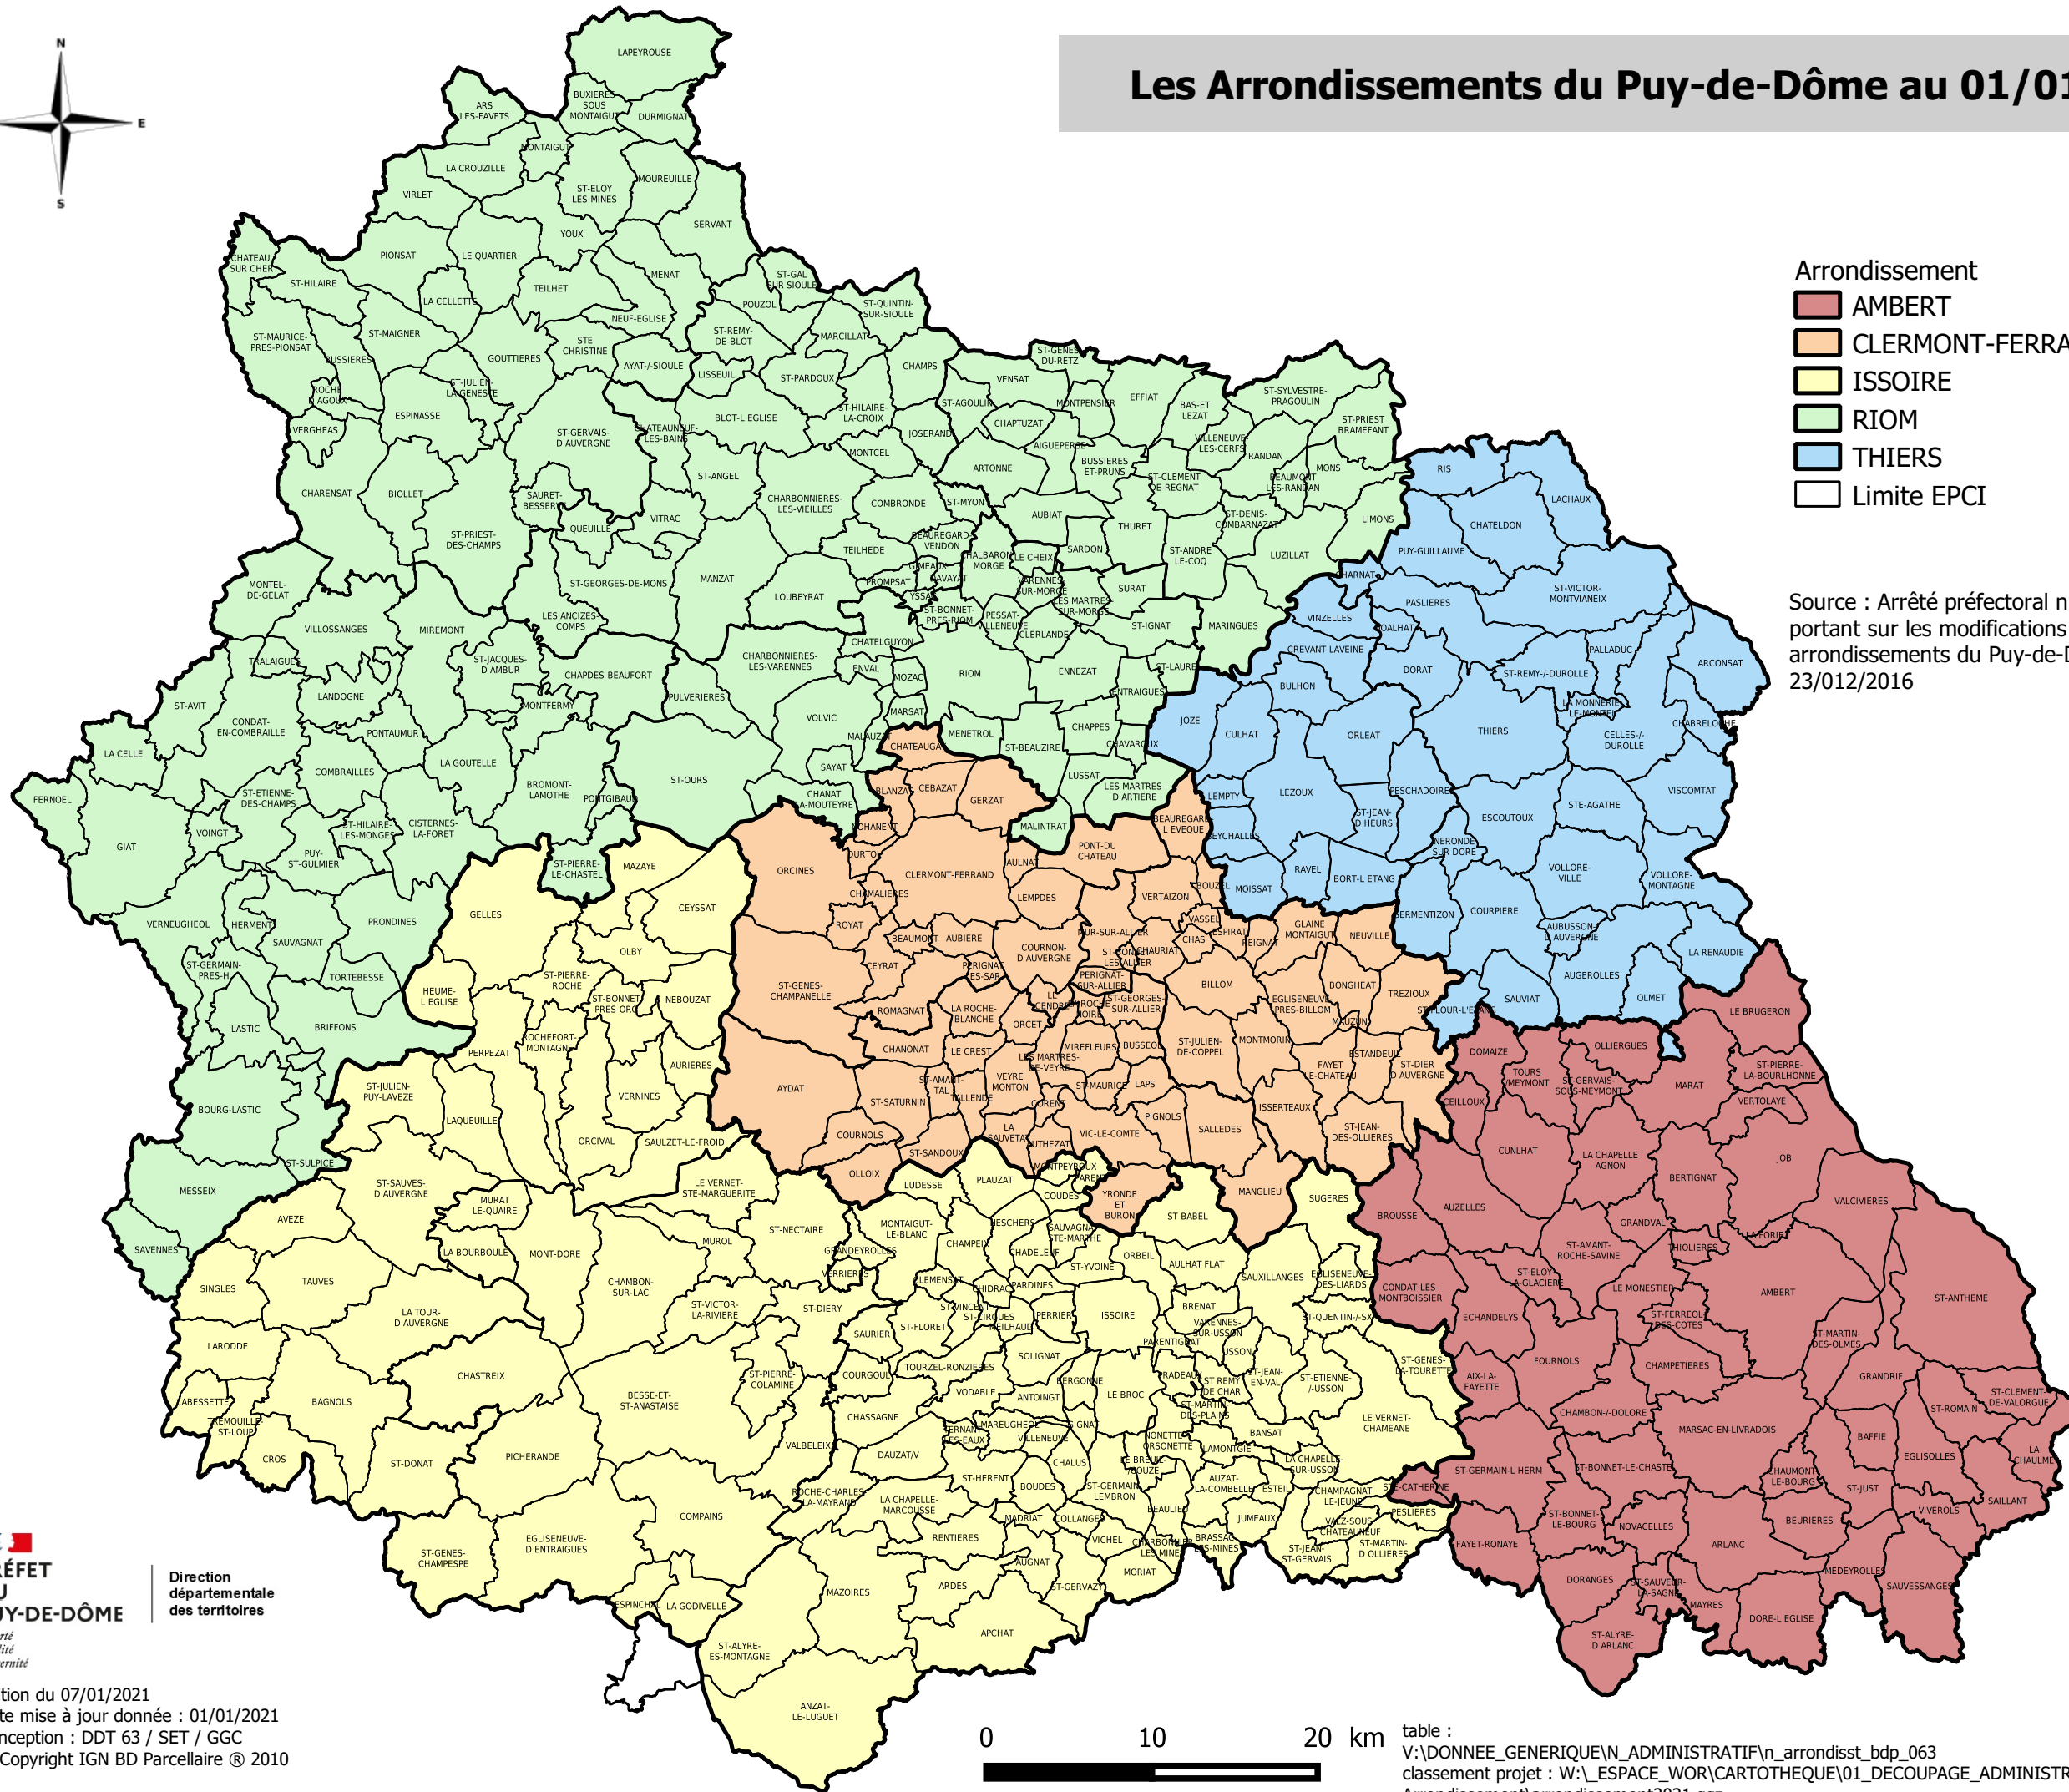

# Les Arrondissements du Puy-de-Dôme au 01/01/2021

- Arrondissement
- AMBERT
  - CLERMONT-FERRAND
  - ISSOIRE
  - RIOM
  - THIERS
  - Limite EPCI

Source : Arrêté préfectoral n° 16-536 du 21 décembre 2016 portant sur les modifications des limites territoriales des cinq arrondissements du Puy-de-Dôme - RAA 2016-65 du 23/01/2016

  
**PRÉFET  
 DU  
 PUY-DE-DÔME**  
*Liberté  
 Égalité  
 Fraternité*

Direction  
 départementale  
 des territoires

Edition du 07/01/2021  
 Date mise à jour donnée : 01/01/2021  
 Conception : DDT 63 / SET / GGC  
 © Copyright IGN BD Parcellaire © 2010

table :  
 V:\DONNEE\_GENERIQUE\N\_ADMINISTRATIF\n\_arrondisst\_bdp\_063  
 classement projet : W:\\_ESPACE\_WOR\CARTOTHEQUE\01\_DECOUPAGE\_ADMINISTRATIF\_ET\_INTERCOMMUNALITE\104-Arrondissement\arrondissement2021.qgz