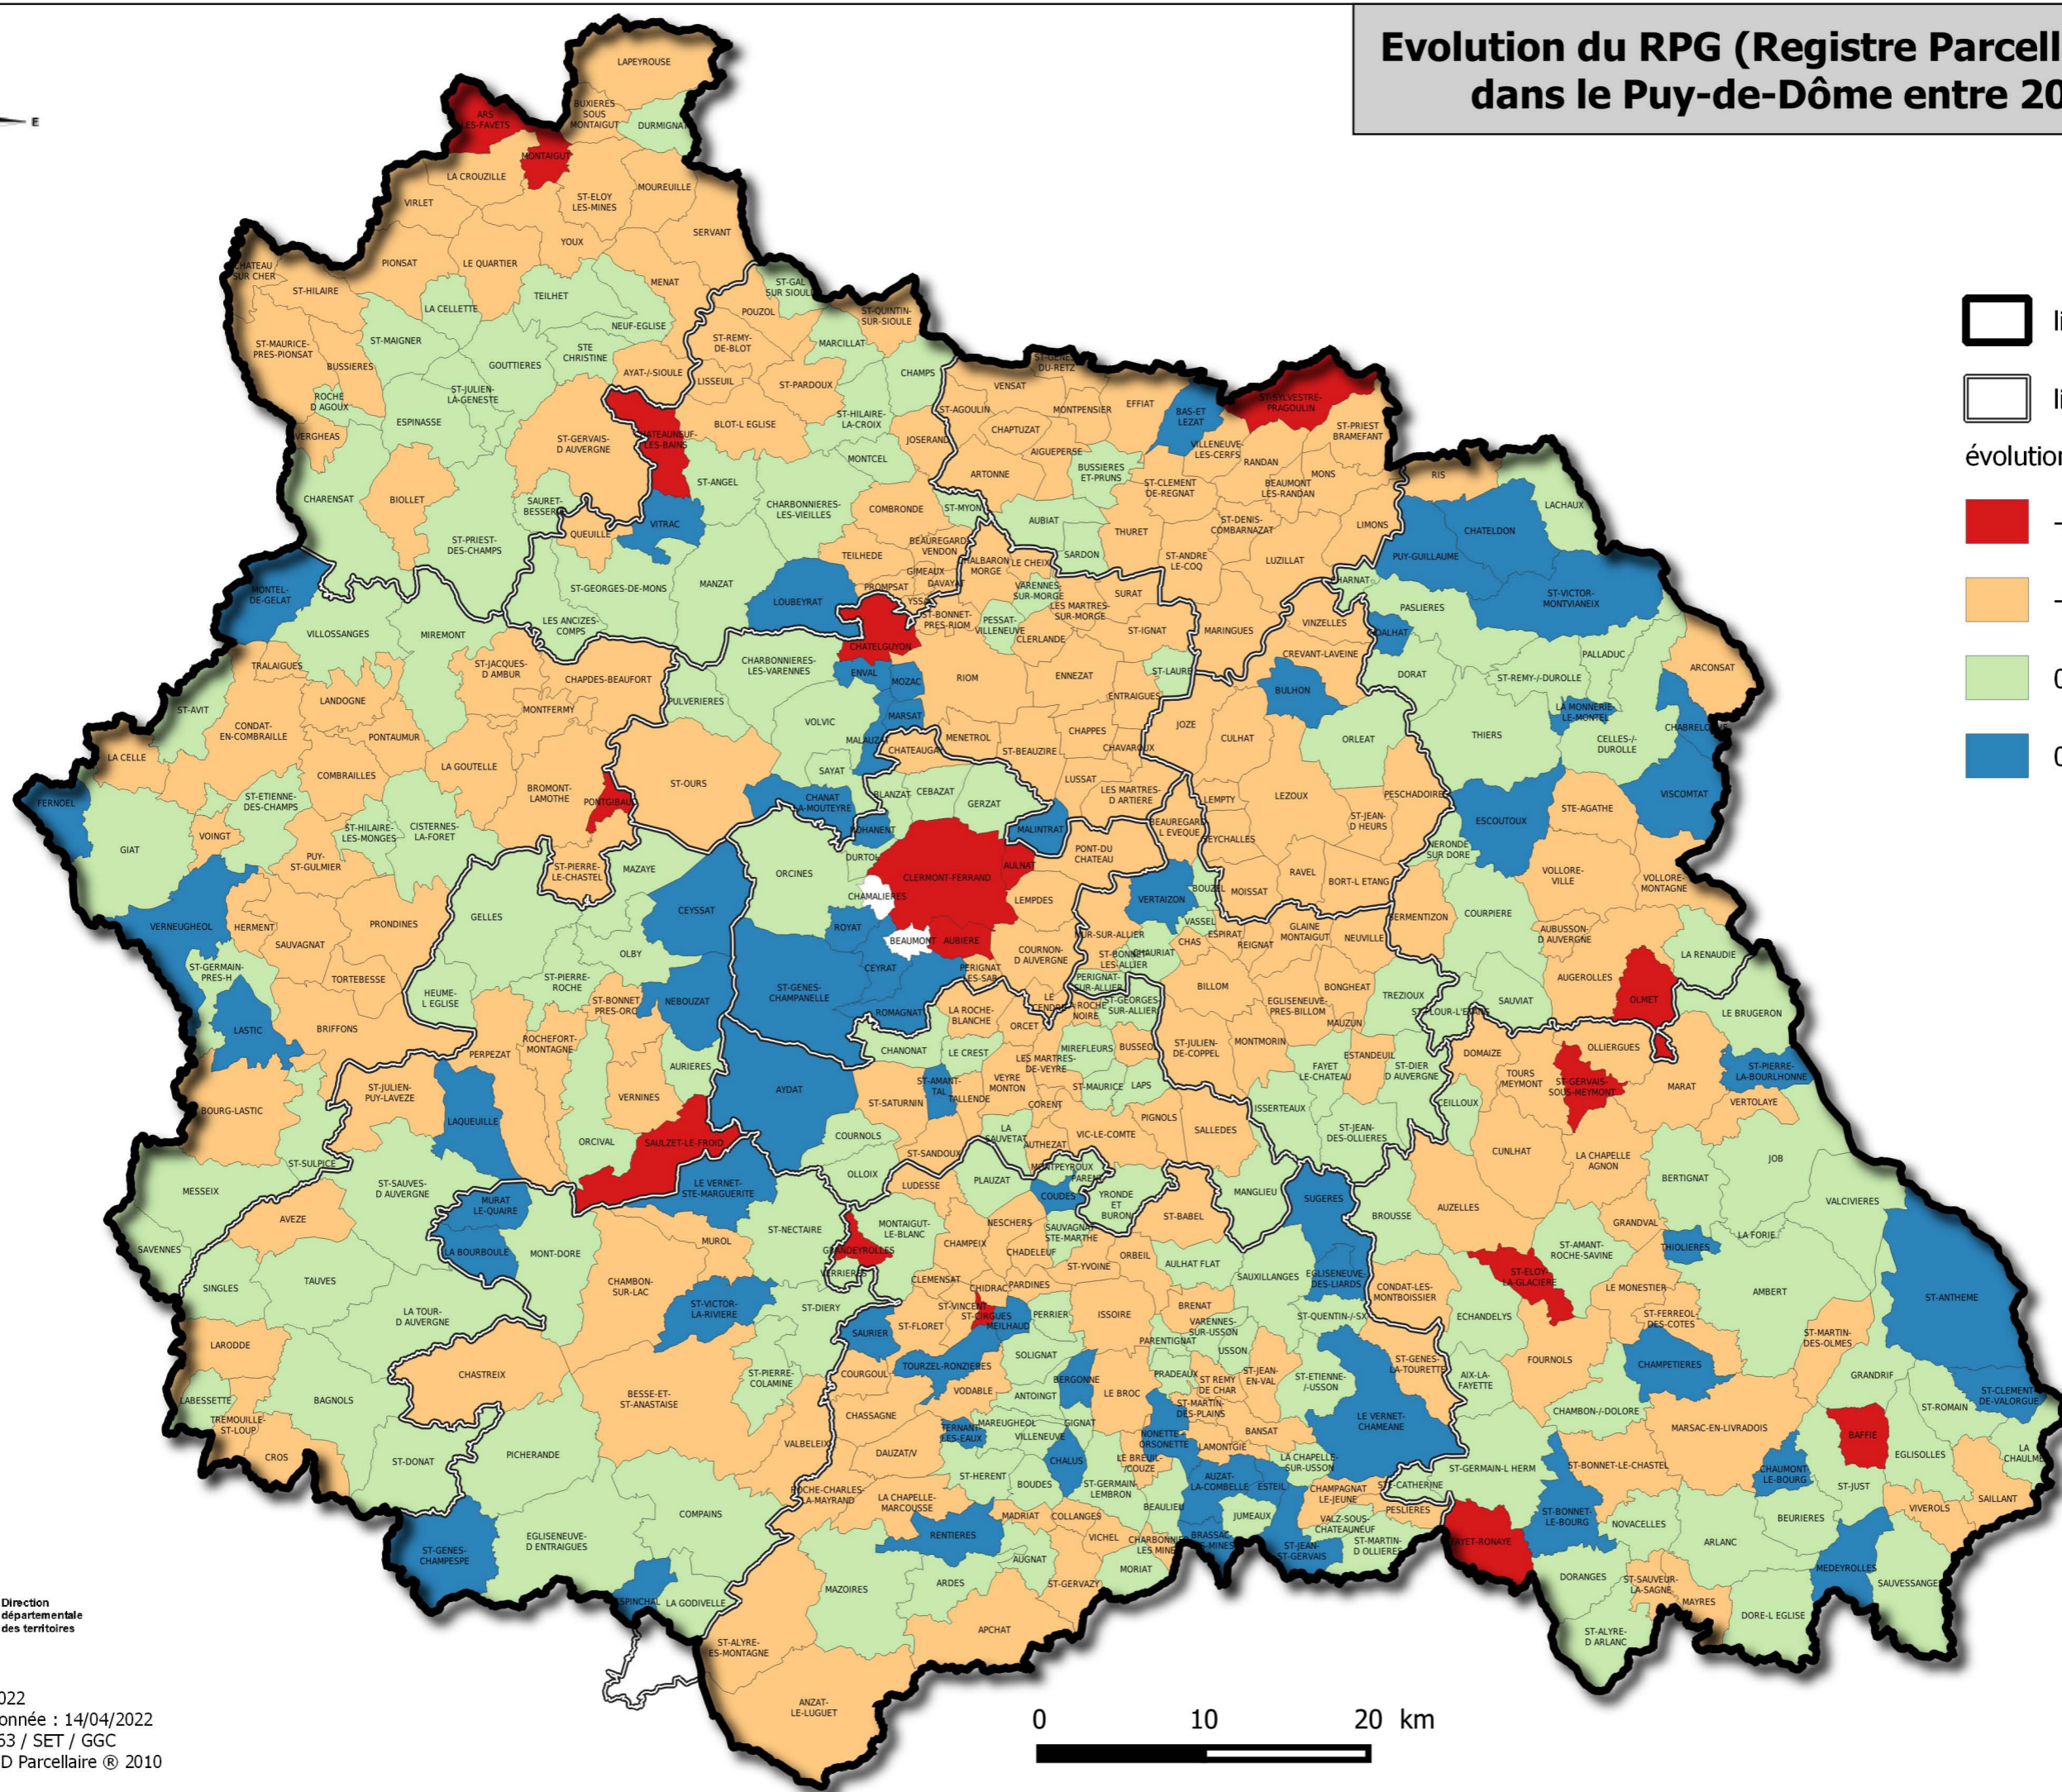

# Evolution du RPG (Registre Parcellaire Graphique) dans le Puy-de-Dôme entre 2010 et 2020

-  limites du département
-  limites EPCI
- évolution de la surface
-  -0,43% à -0,1%
-  -0,1% à 0%
-  0% à 0,05%
-  0,05% à 0,7%

**PRÉFET DU PUY-DE-DÔME**  
 Direction départementale des territoires  
*Liberté Équité Fraternité*

Edition du 06/09/2022  
 Date mise à jour donnée : 14/04/2022  
 Conception : DDT 63 / SET / GGC  
 © Copyright IGN BD Parcellaire ® 2010