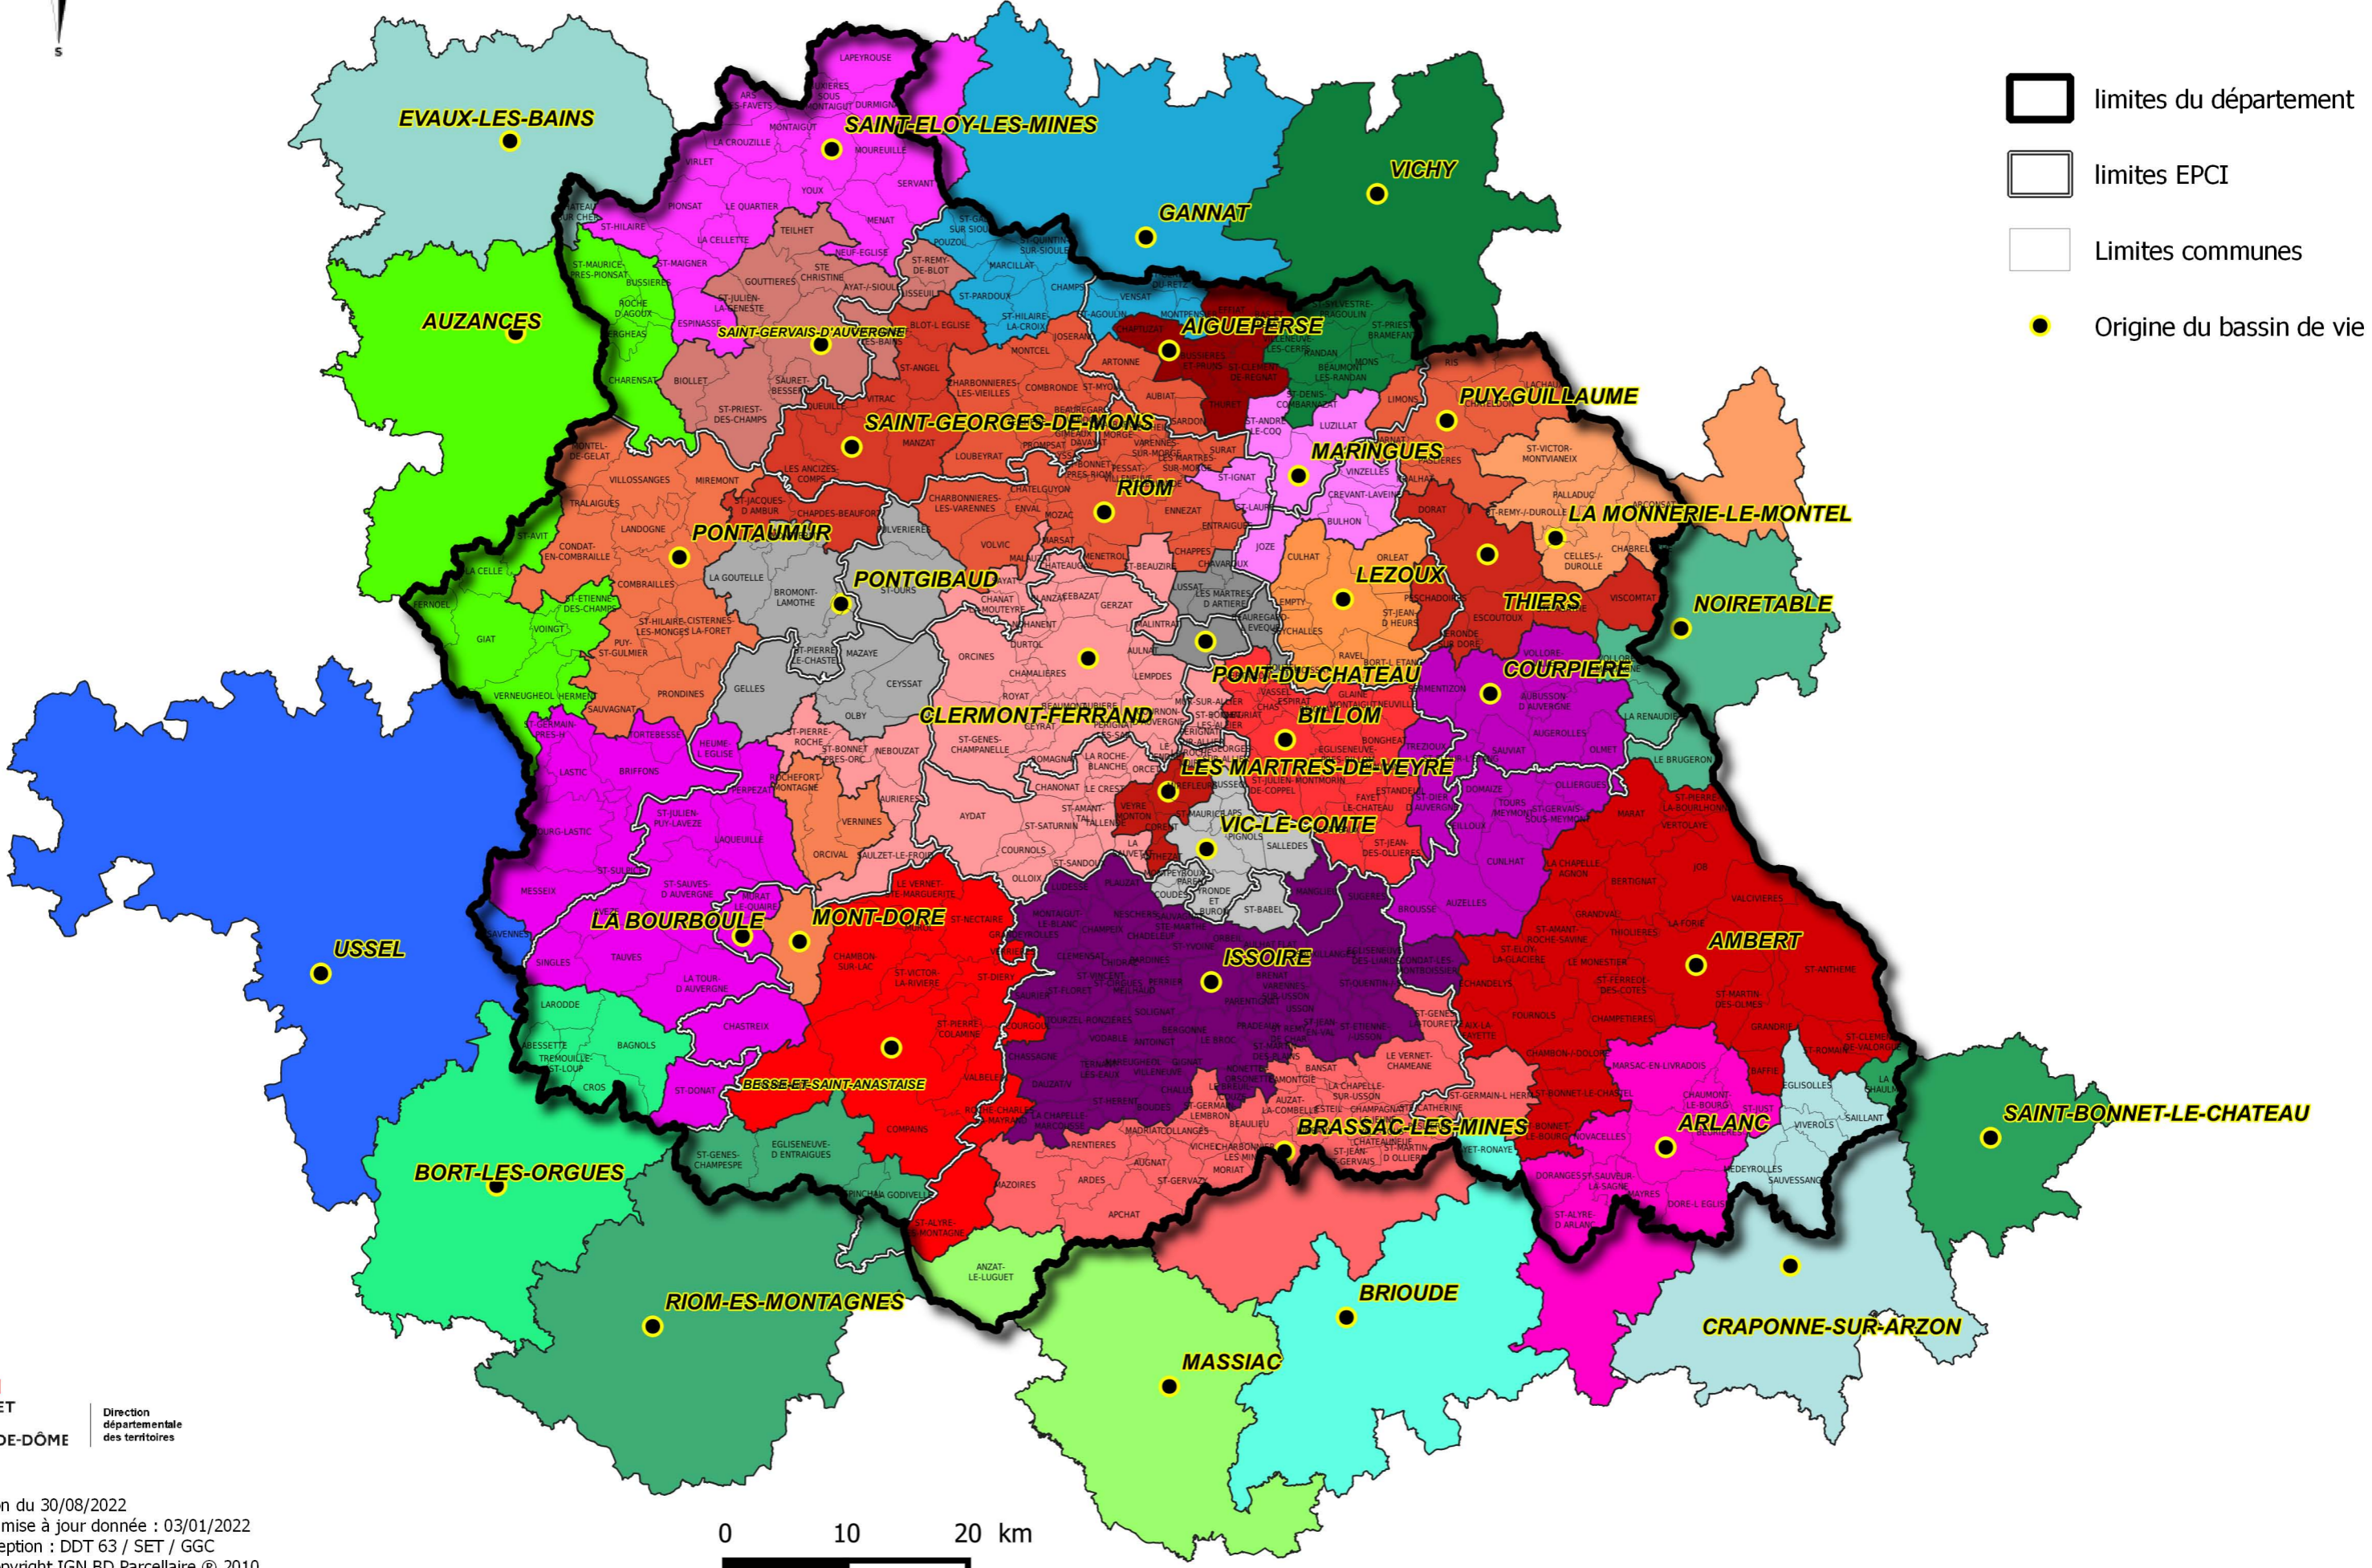

Les Bassins de vie en 2022 (zonage INSEE) dans le Puy-de-Dôme par EPCI

- limites du département
- limites EPCI
- Limites communes
- Origine du bassin de vie

PRÉFET
DU
PUY-DE-DÔME
Liberté
Égalité
Fraternité

Direction
départementale
des territoires

Edition du 30/08/2022
Date mise à jour donnée : 03/01/2022
Conception : DDT 63 / SET / GGC
© Copyright IGN BD Parcellaire ® 2010