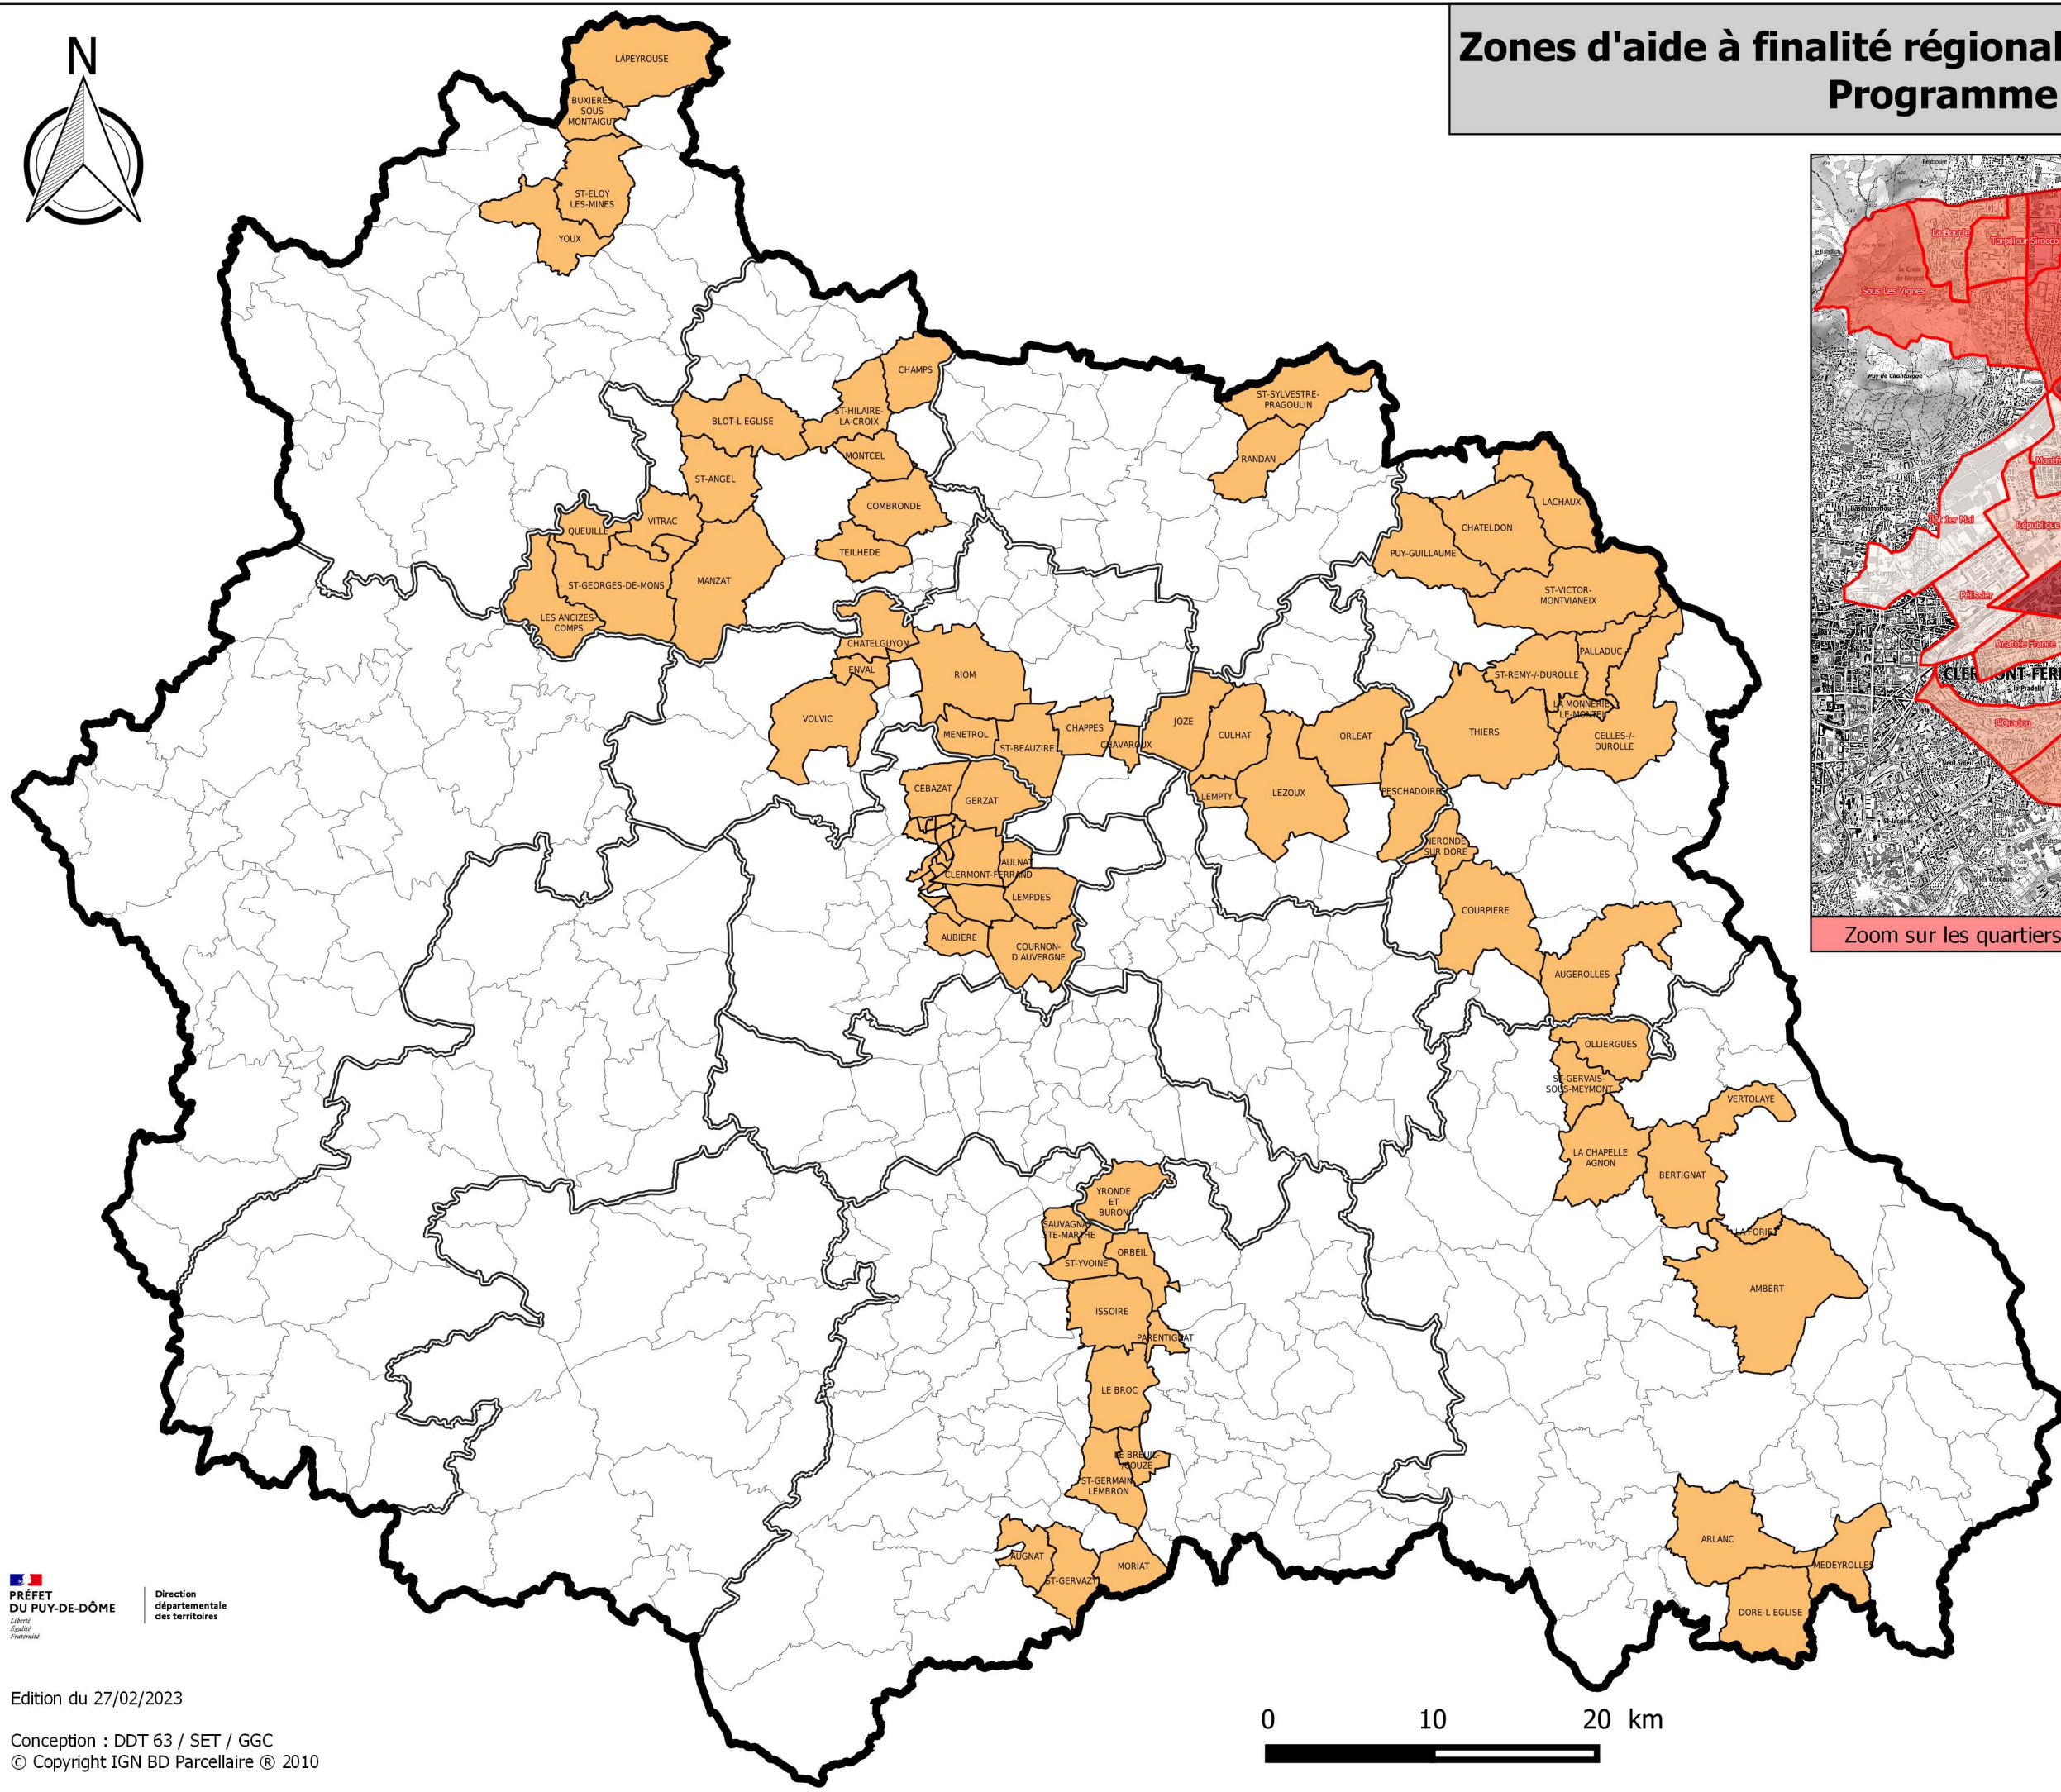

Zones d'aide à finalité régionale (AFR) du Puy de Dôme Programme ANCT

Zoom sur les quartiers éligibles de la commune de Clermont-Ferrand

- limites du département
- limites EPCI
- commune éligible à l'AFR