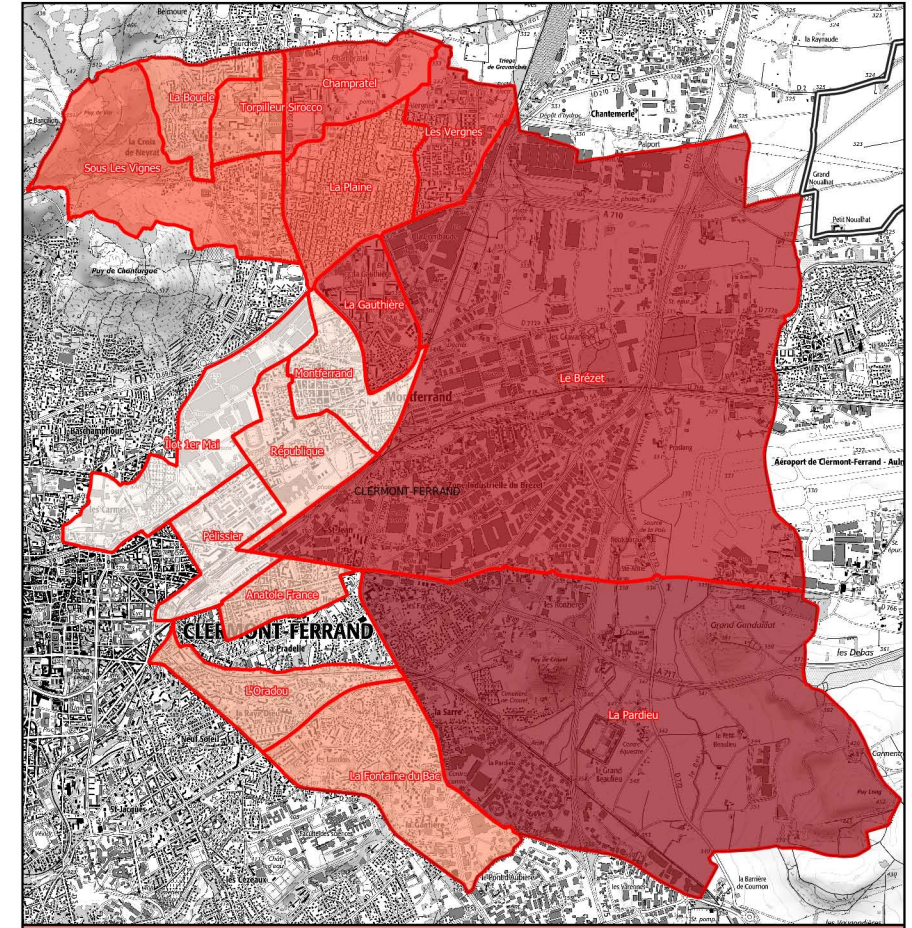

Zones d'aide à finalité régionale (AFR) du Puy de Dôme Programme ANCT

Zoom sur les quartiers éligibles de la commune de Clermont-Ferrand

- limites du département
- limites EPCI
- commune éligible à l'AFR