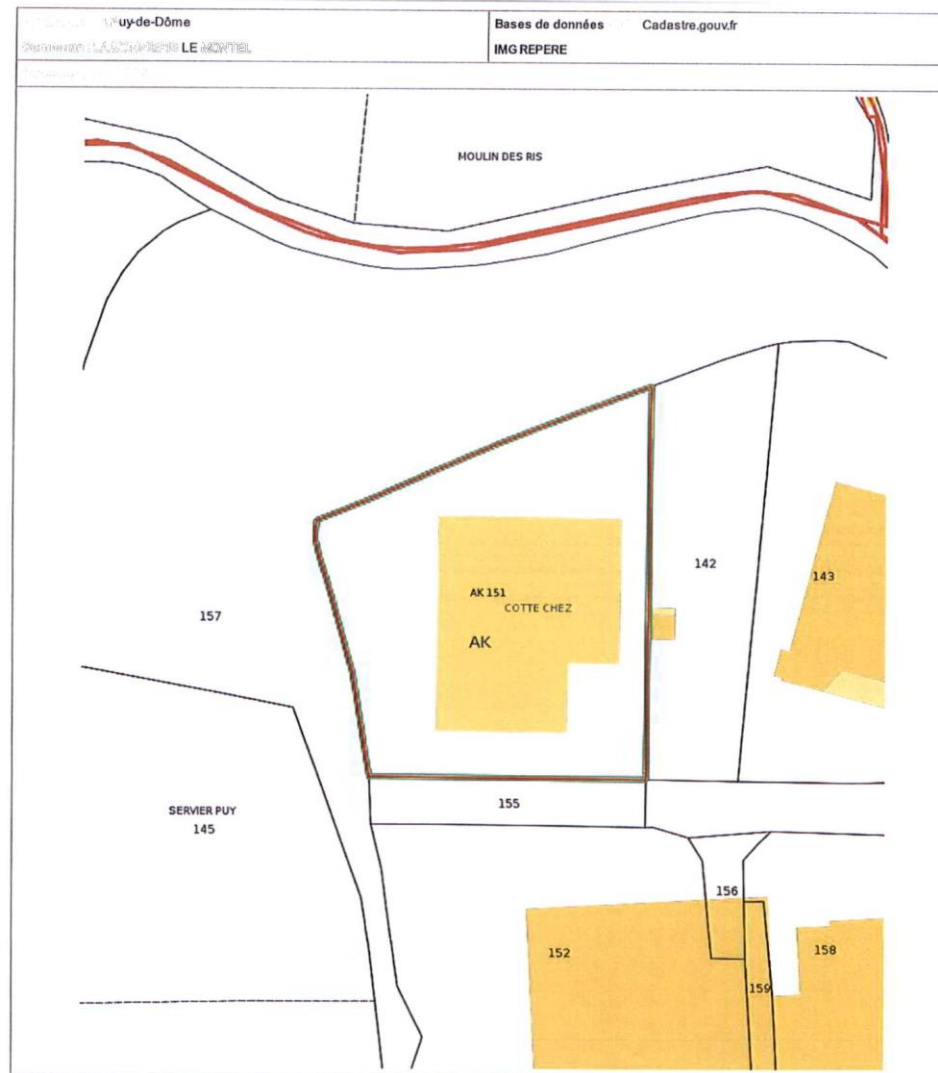

PJ n°5 et DOC 1 - PLAN DU SITE

Adresse de l'AIOT : Rue Chez Cotte 63650 La Monnerie-le-Montel

Latitude: 45.880750

Longitude: 3.617985

PLAN AERIEN (GEOPORTAIL)

PLAN CADASTRAL (Parcelle
AK0151)

Précision : Le site comprend uniquement la parcelle AK 151.

La parcelle AK 155 ne nous appartient pas. Elle appartient à la Mairie.