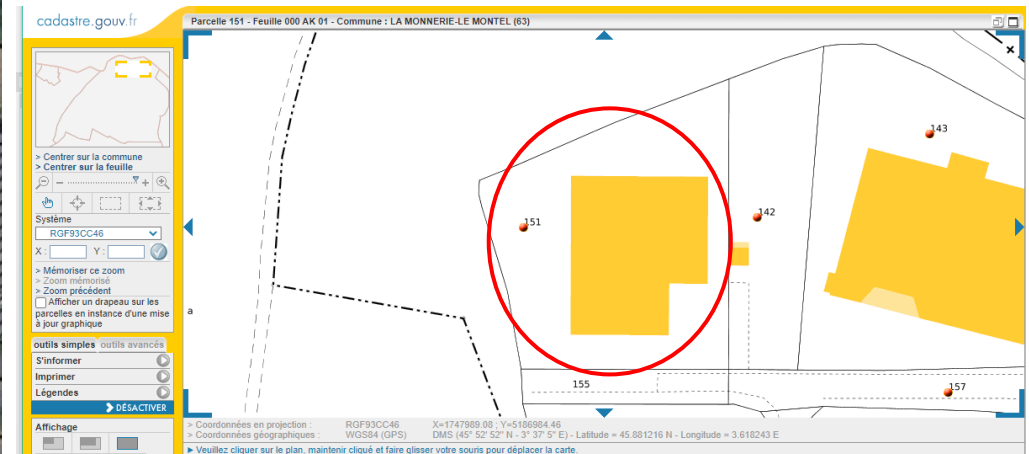

PJ n°5 et DOC 1 - PLAN DU SITE

Adresse de l'AIOT : Rue Chez Cotte 63650 La Monnerie-le-Montel

Latitude: 45.880750

Longitude: 3.617985

PLAN AERIEN (GEOPORTAIL)

PLAN CADASTRAL (Parcelle
AK0151)

Précision : Le site comprend uniquement la parcelle AK 151.