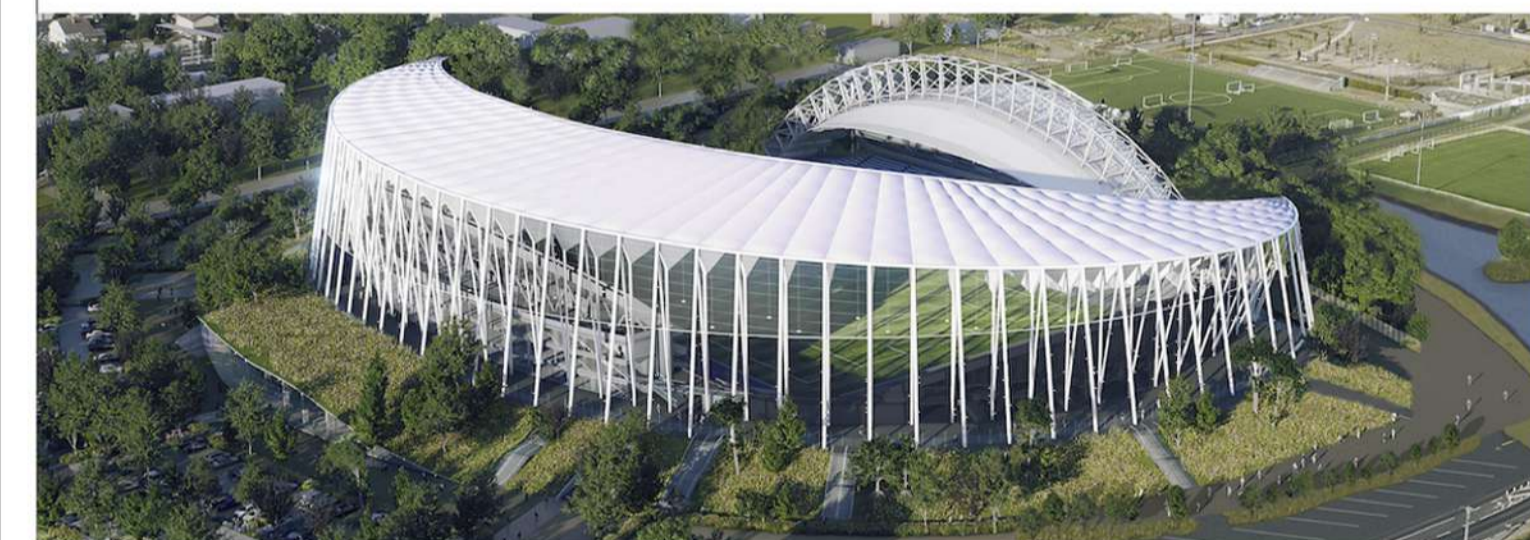

EXTENSION DES TRIBUNES DU STADE GABRIEL MONTPIED - CLERMONT FERRAND

ESQ	APS	APD	DPA	PRO	DCE	EXE
PLAN DE COMPOSITION PAYSAGE			SGM-DPA-PM PAYSAGE-PA4			
DATE	DESIGNATION DE LA PIECE	ÉMETTEUR		ÉCHELLE		
JUN 2021	SGM-DPA-THP-PM PAYSAGE-PA4	SARL TROUILLOT HERMEL PAYSAGISTE		1/200'