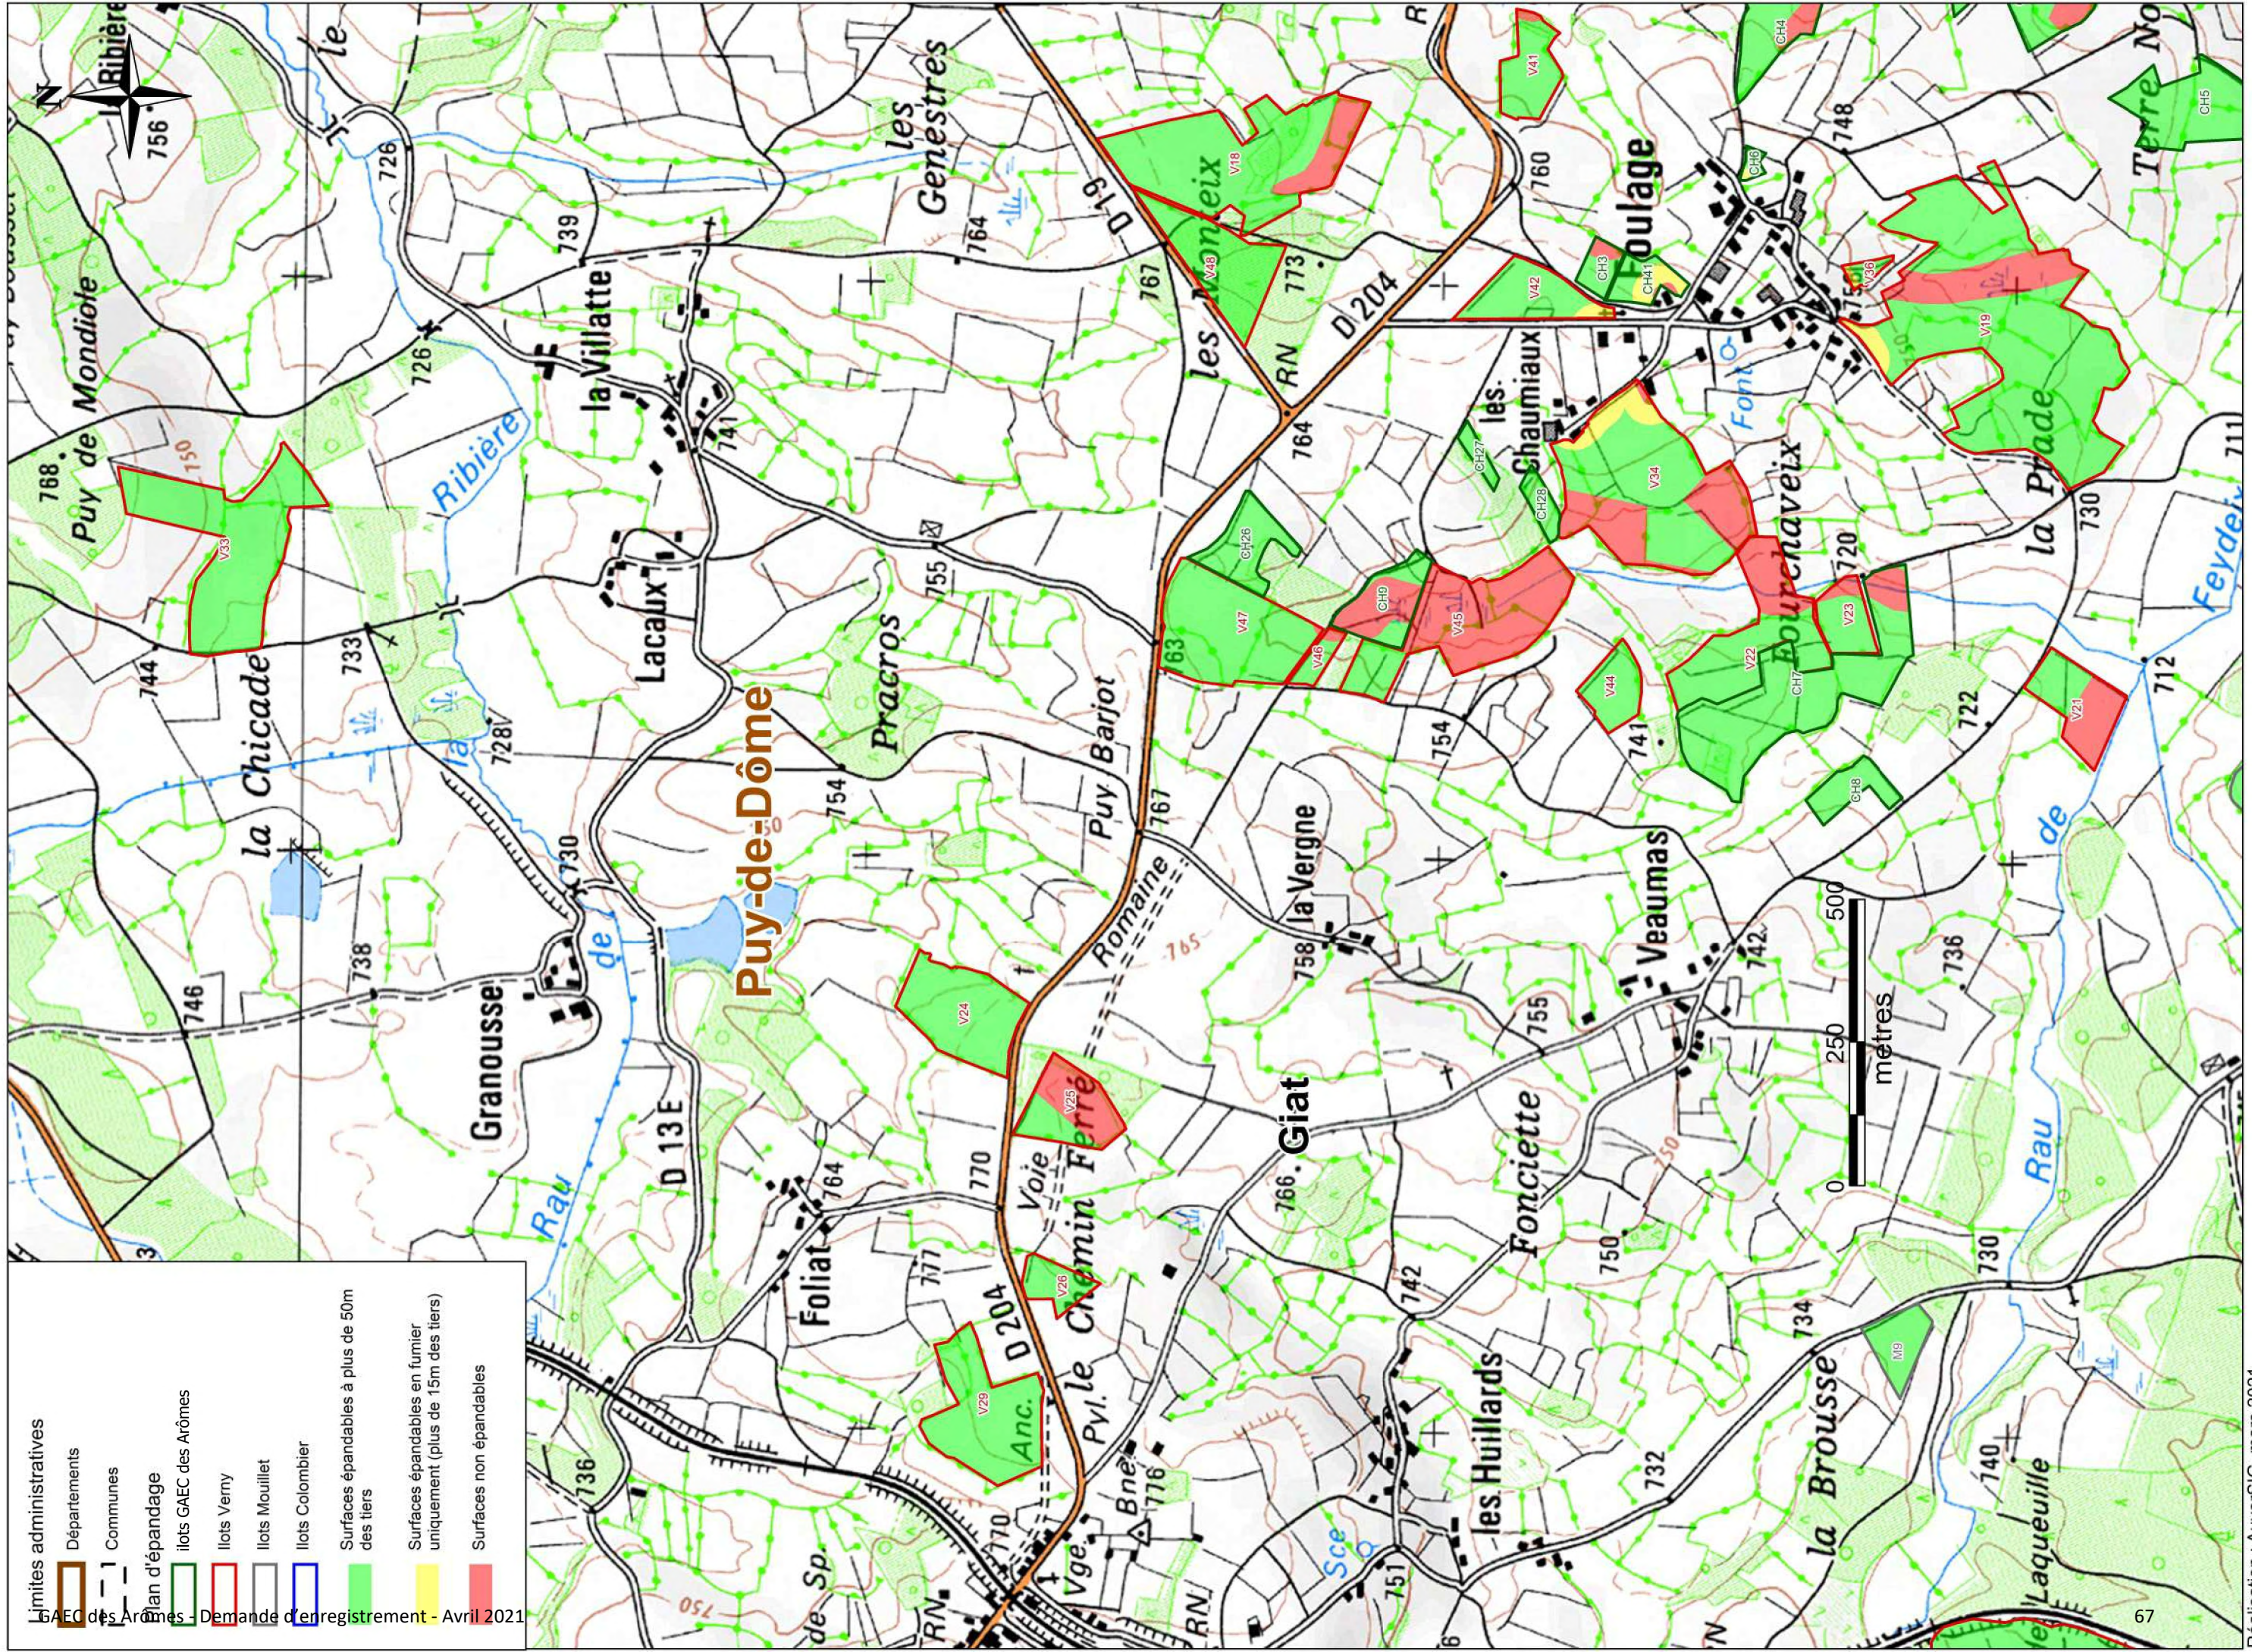

Surface du plan d'épandage (10 000ème)

Limites administratives

- Departements
- Communes

Plan d'épandage

- ilots GAEC des Arômes
- Ilots Vergy
- Ilots Mouillet
- Ilots Colombier
- Surfaces épandables à plus de 50m des tiers
- Surfaces épandables en fumier uniquement (plus de 15m des tiers)
- Surfaces non épandables

Surface du plan d'épandage (10 000ème)

GAEC des Arômes - Demande d'enregistrement - Avril 2021

	Limites administratives
	Départements
	Communes
	Plan d'épandage
	lots GAEC des Arômes
	lots Verny
	lots Mouillet
	lots Colombier
	Surfaces épandables à plus de 50m des tiers
	Surfaces épandables en fumier uniquement (plus de 15m des tiers)
	Surfaces non épandables