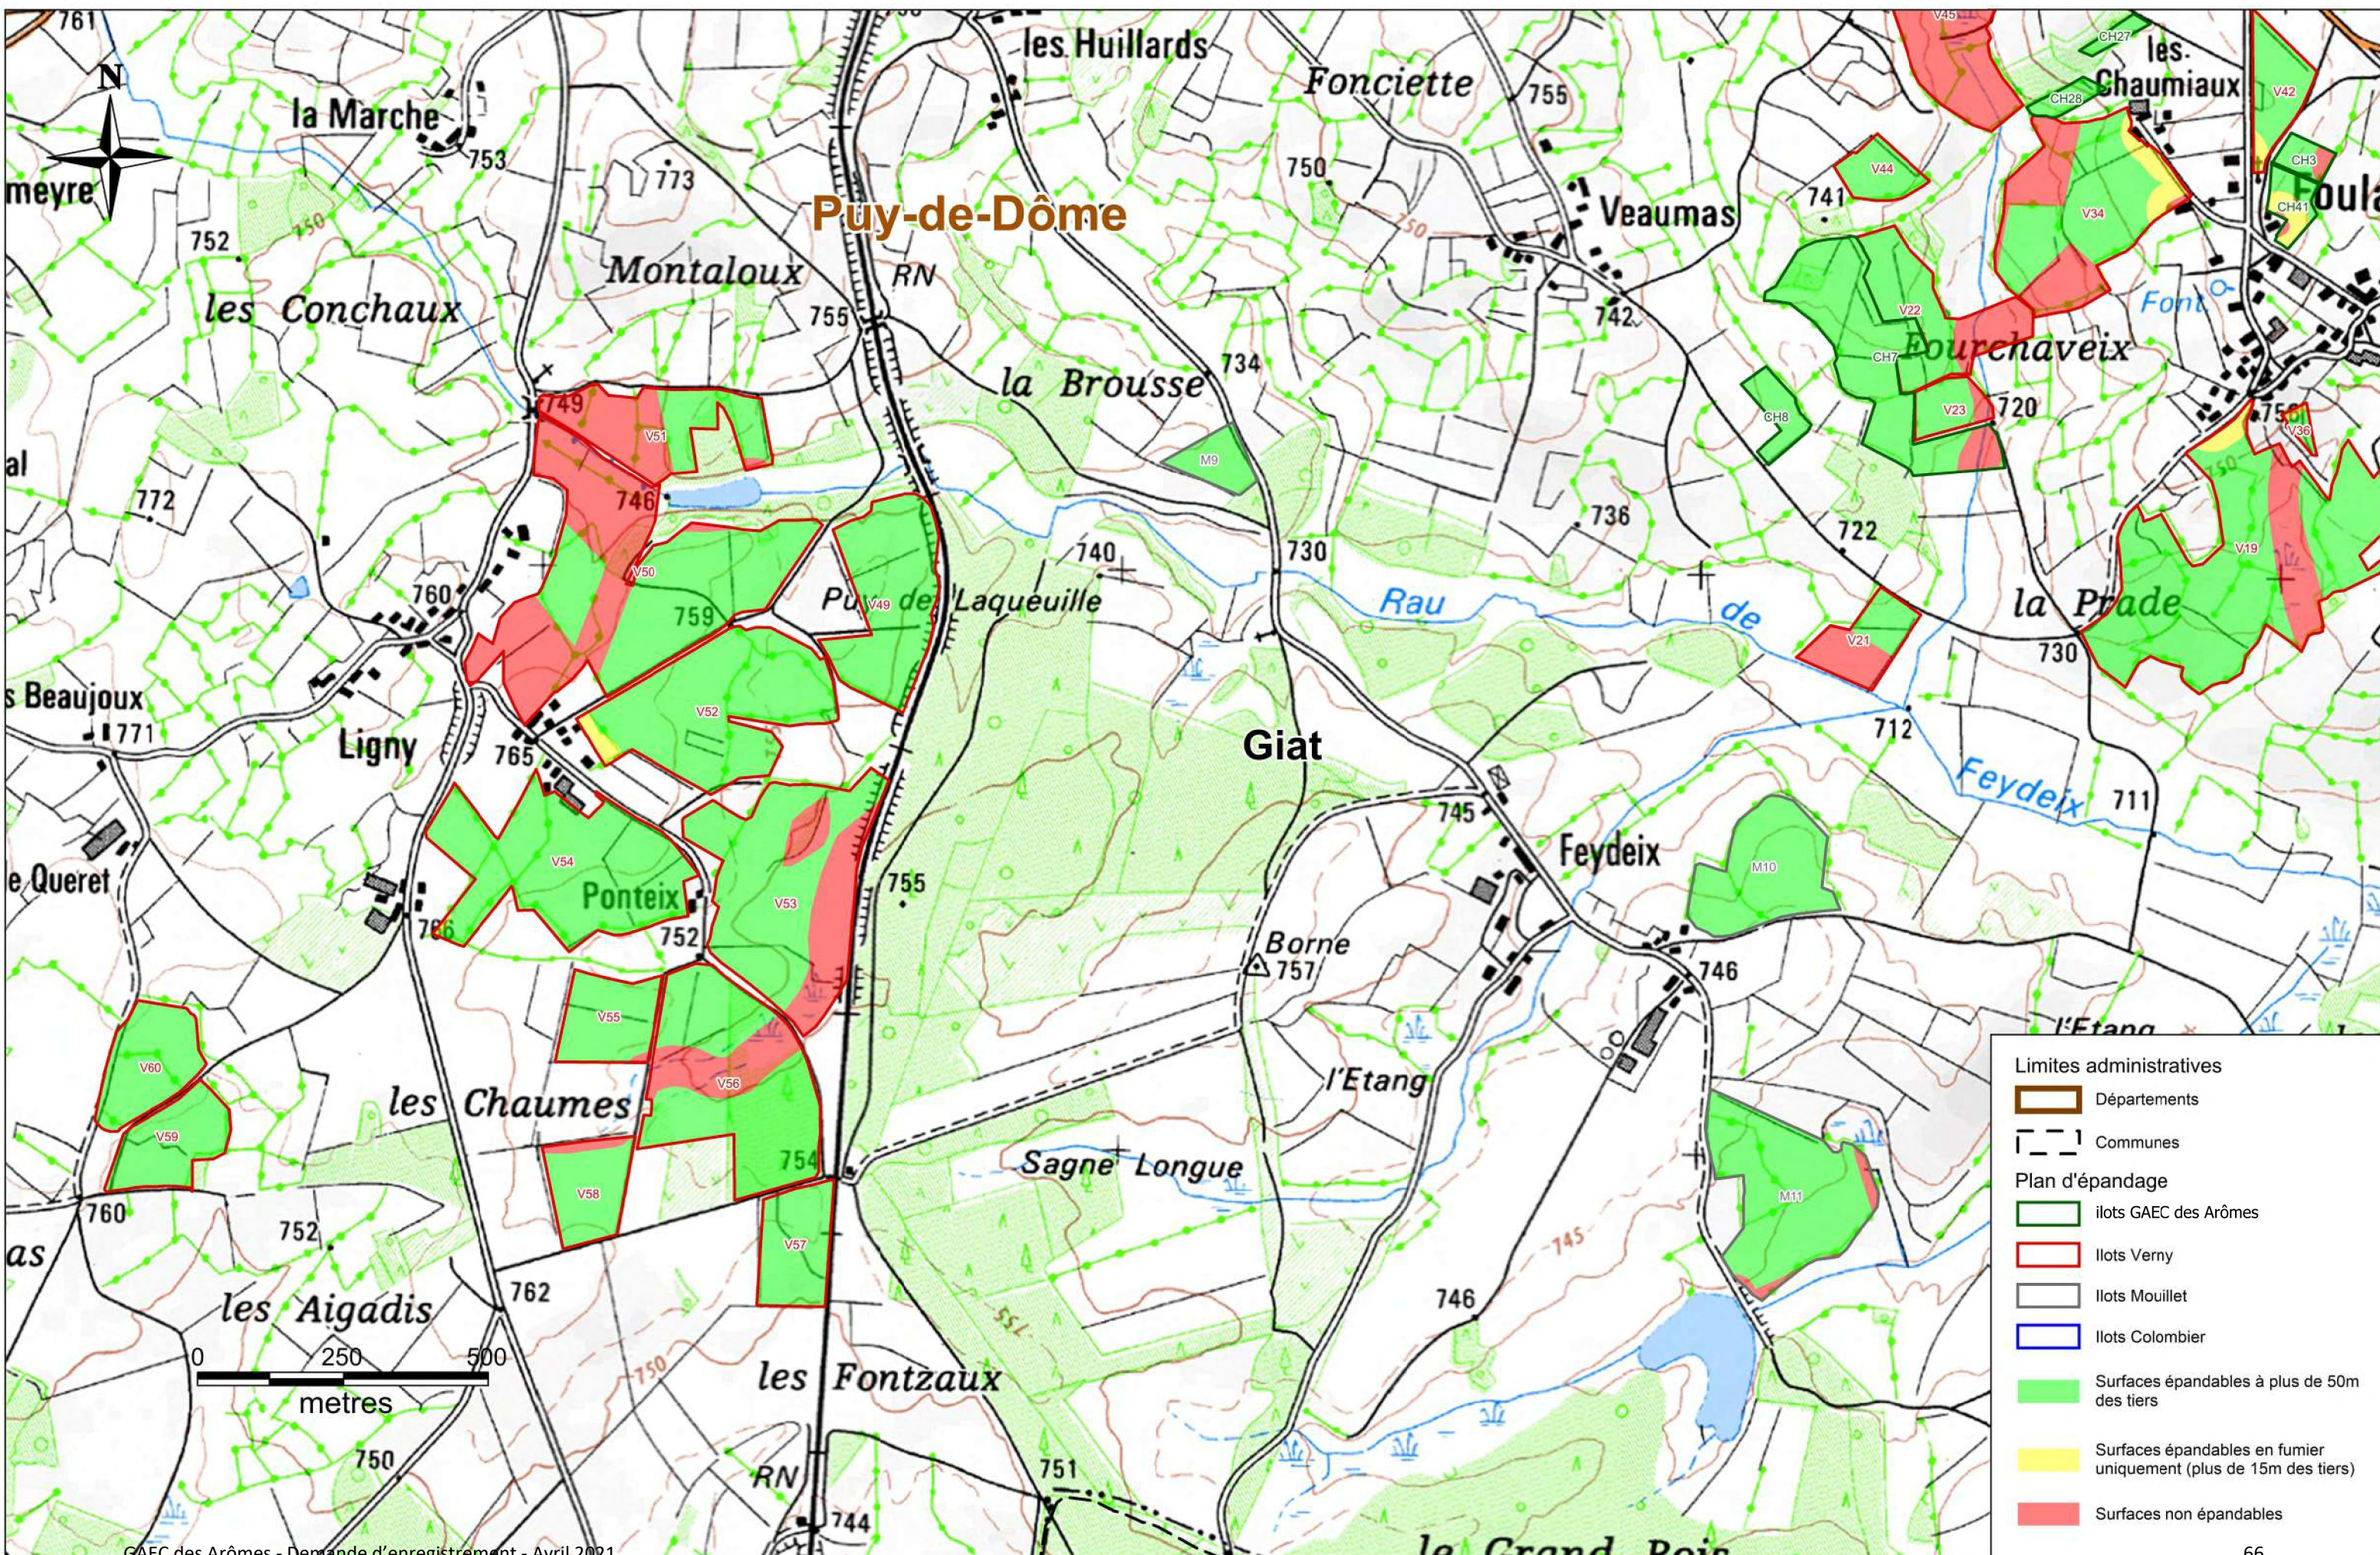

Surface du plan d'épandage (10 000ème)

Limites administratives

- Departements
- Communes

Plan d'épandage

- ilots GAEC des Arômes
- Ilots Vergy
- Ilots Mouillet
- Ilots Colombier
- Surfaces épandables à plus de 50m des tiers
- Surfaces épandables en fumier uniquement (plus de 15m des tiers)
- Surfaces non épandables

Surface du plan d'épandage (10 000ème)

GAEC des Arômes - Demande d'enregistrement - Avril 2021

	Limites administratives
	Départements
	Communes
	Plan d'épandage
	lots GAEC des Arômes
	lots Verny
	lots Mouillet
	lots Colombier
	Surfaces épandables à plus de 50m des tiers
	Surfaces épandables en fumier uniquement (plus de 15m des tiers)
	Surfaces non épandables