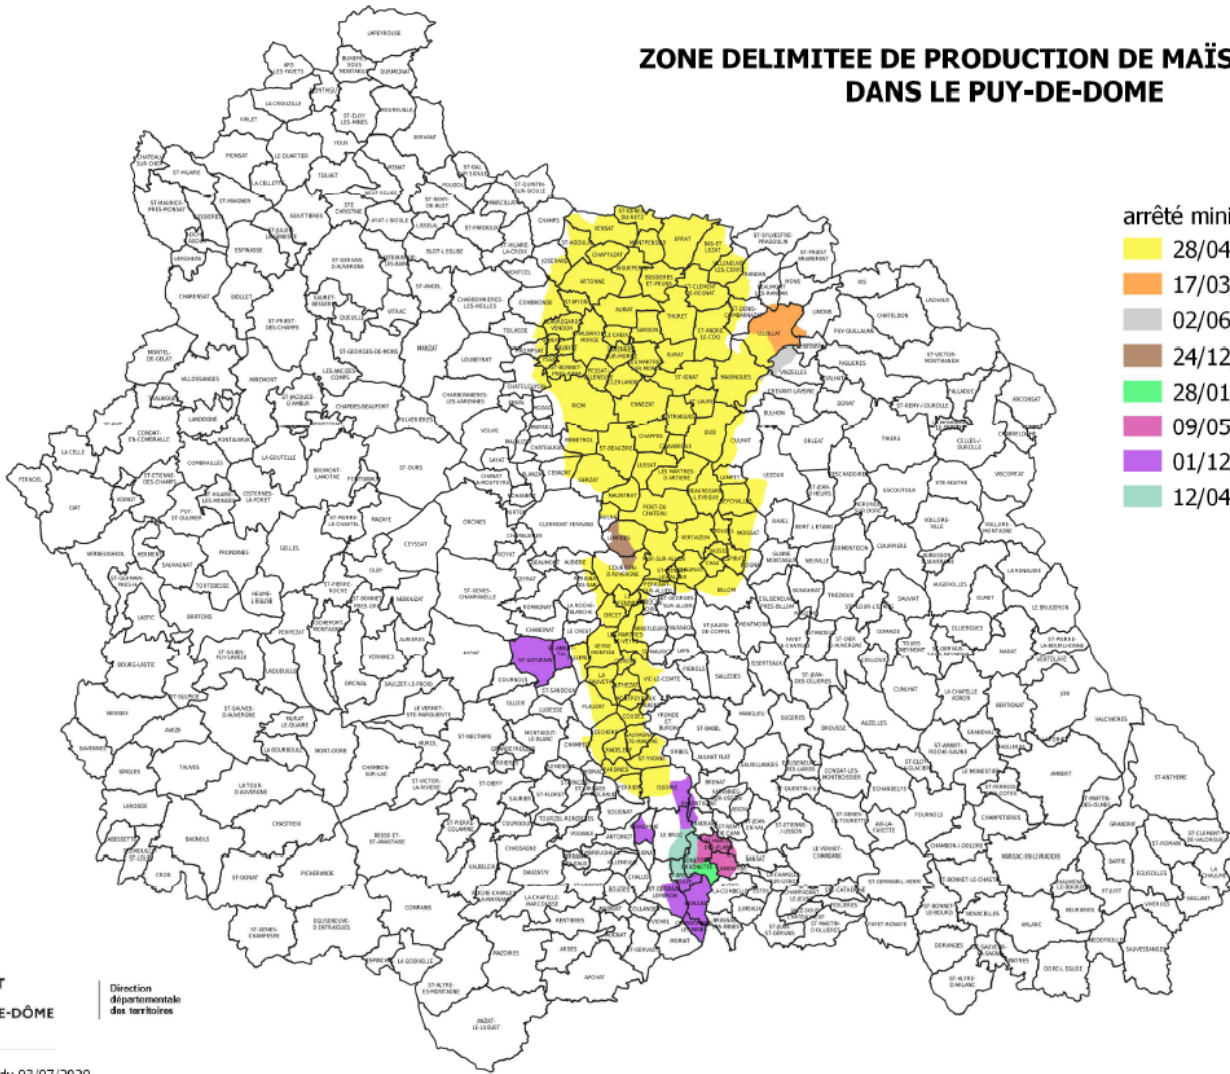

ZONE DELIMITEE DE PRODUCTION DE MAÏS SEMENCE DANS LE PUY-DE-DOME

- arrêté ministériel
- 28/04/1964 - 09/12/1974
 - 17/03/1977
 - 02/06/1978
 - 24/12/1981
 - 28/01/1982
 - 09/05/1985
 - 01/12/1988
 - 12/04/2000

**PREFET
DU
PUY-DE-DÔME**
*Liberté
Égalité
Fraternité*

Direction
départementale
des territoires

Edition du 03/07/2020