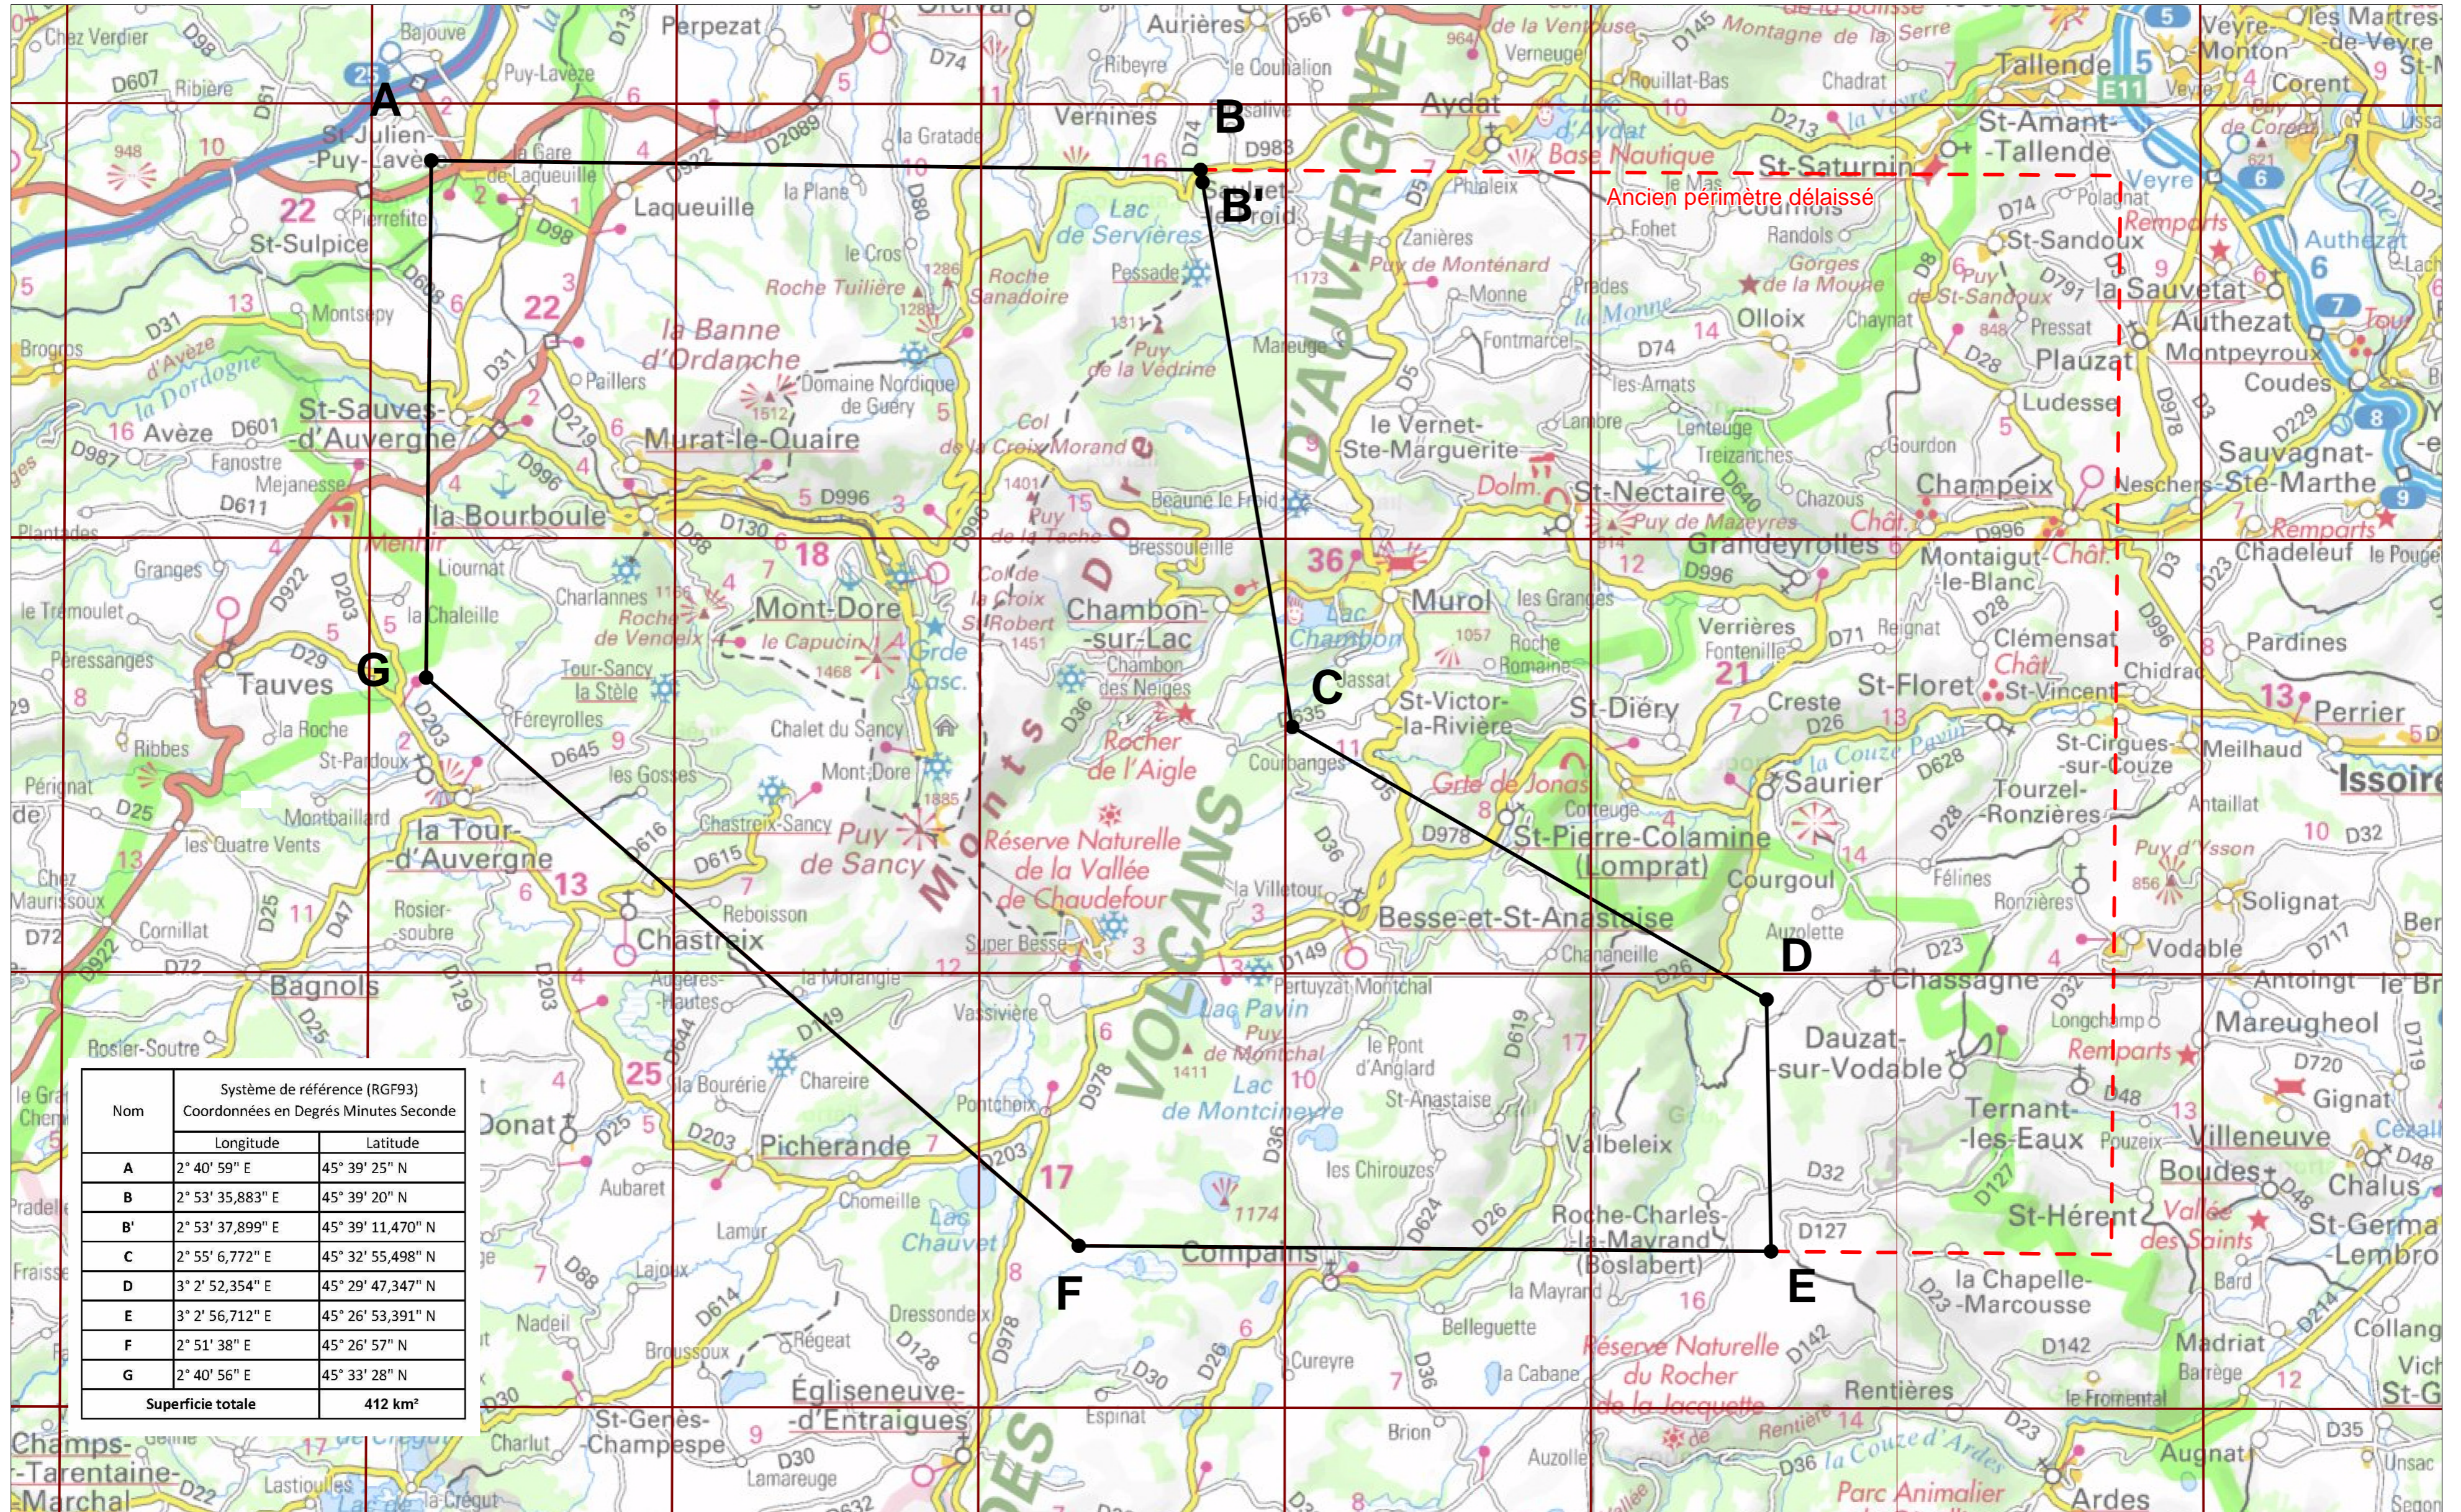

# PER Sancy

2° 35'      2° 40'      2° 45'      2° 50'      2° 55'      3° 00'      3° 05'      3° 10'

45° 40'  
45° 35'  
45° 30'  
45° 25'