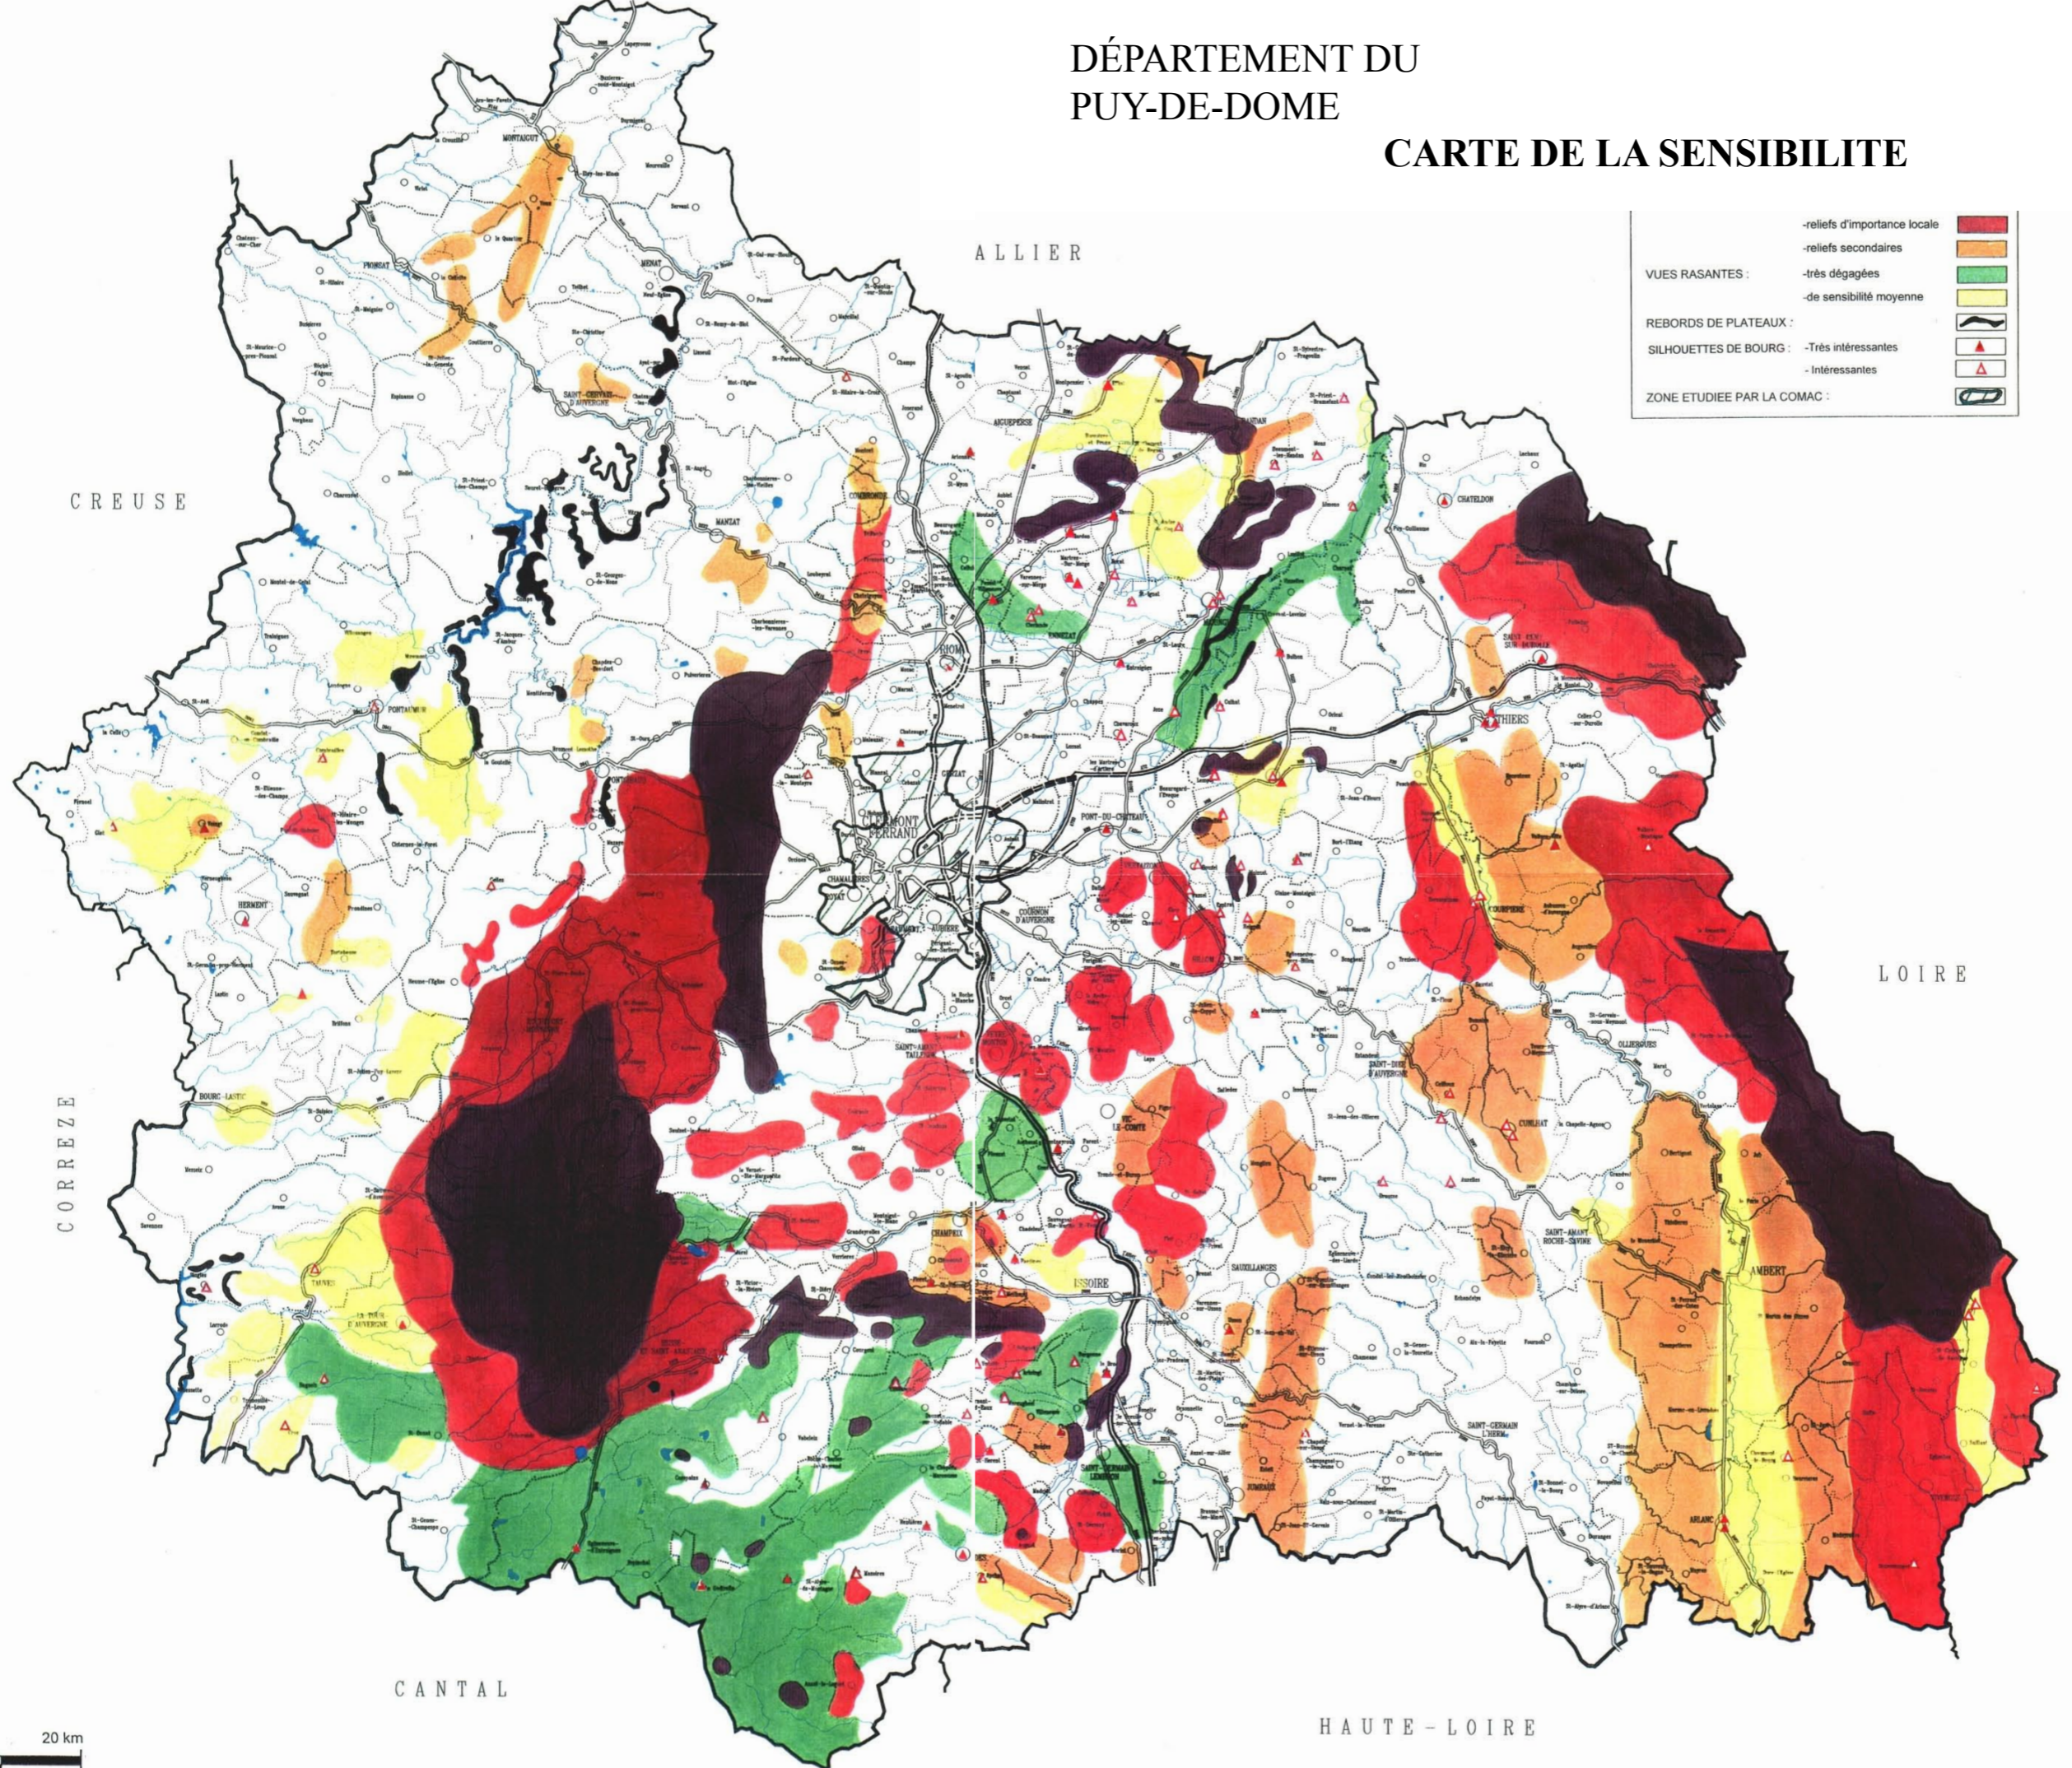

DÉPARTEMENT DU PUY-DE-DOME

CARTE DE LA SENSIBILITE

-reliefs d'importance locale	
-reliefs secondaires	
-très dégagées	
-de sensibilité moyenne	
VUES RASANTES :	
REBORDS DE PLATEAUX :	
SILHOUETTES DE BOURG :	
- Très intéressantes	
- Intéressantes	
ZONE ETUDIEE PAR LA COMAC :	