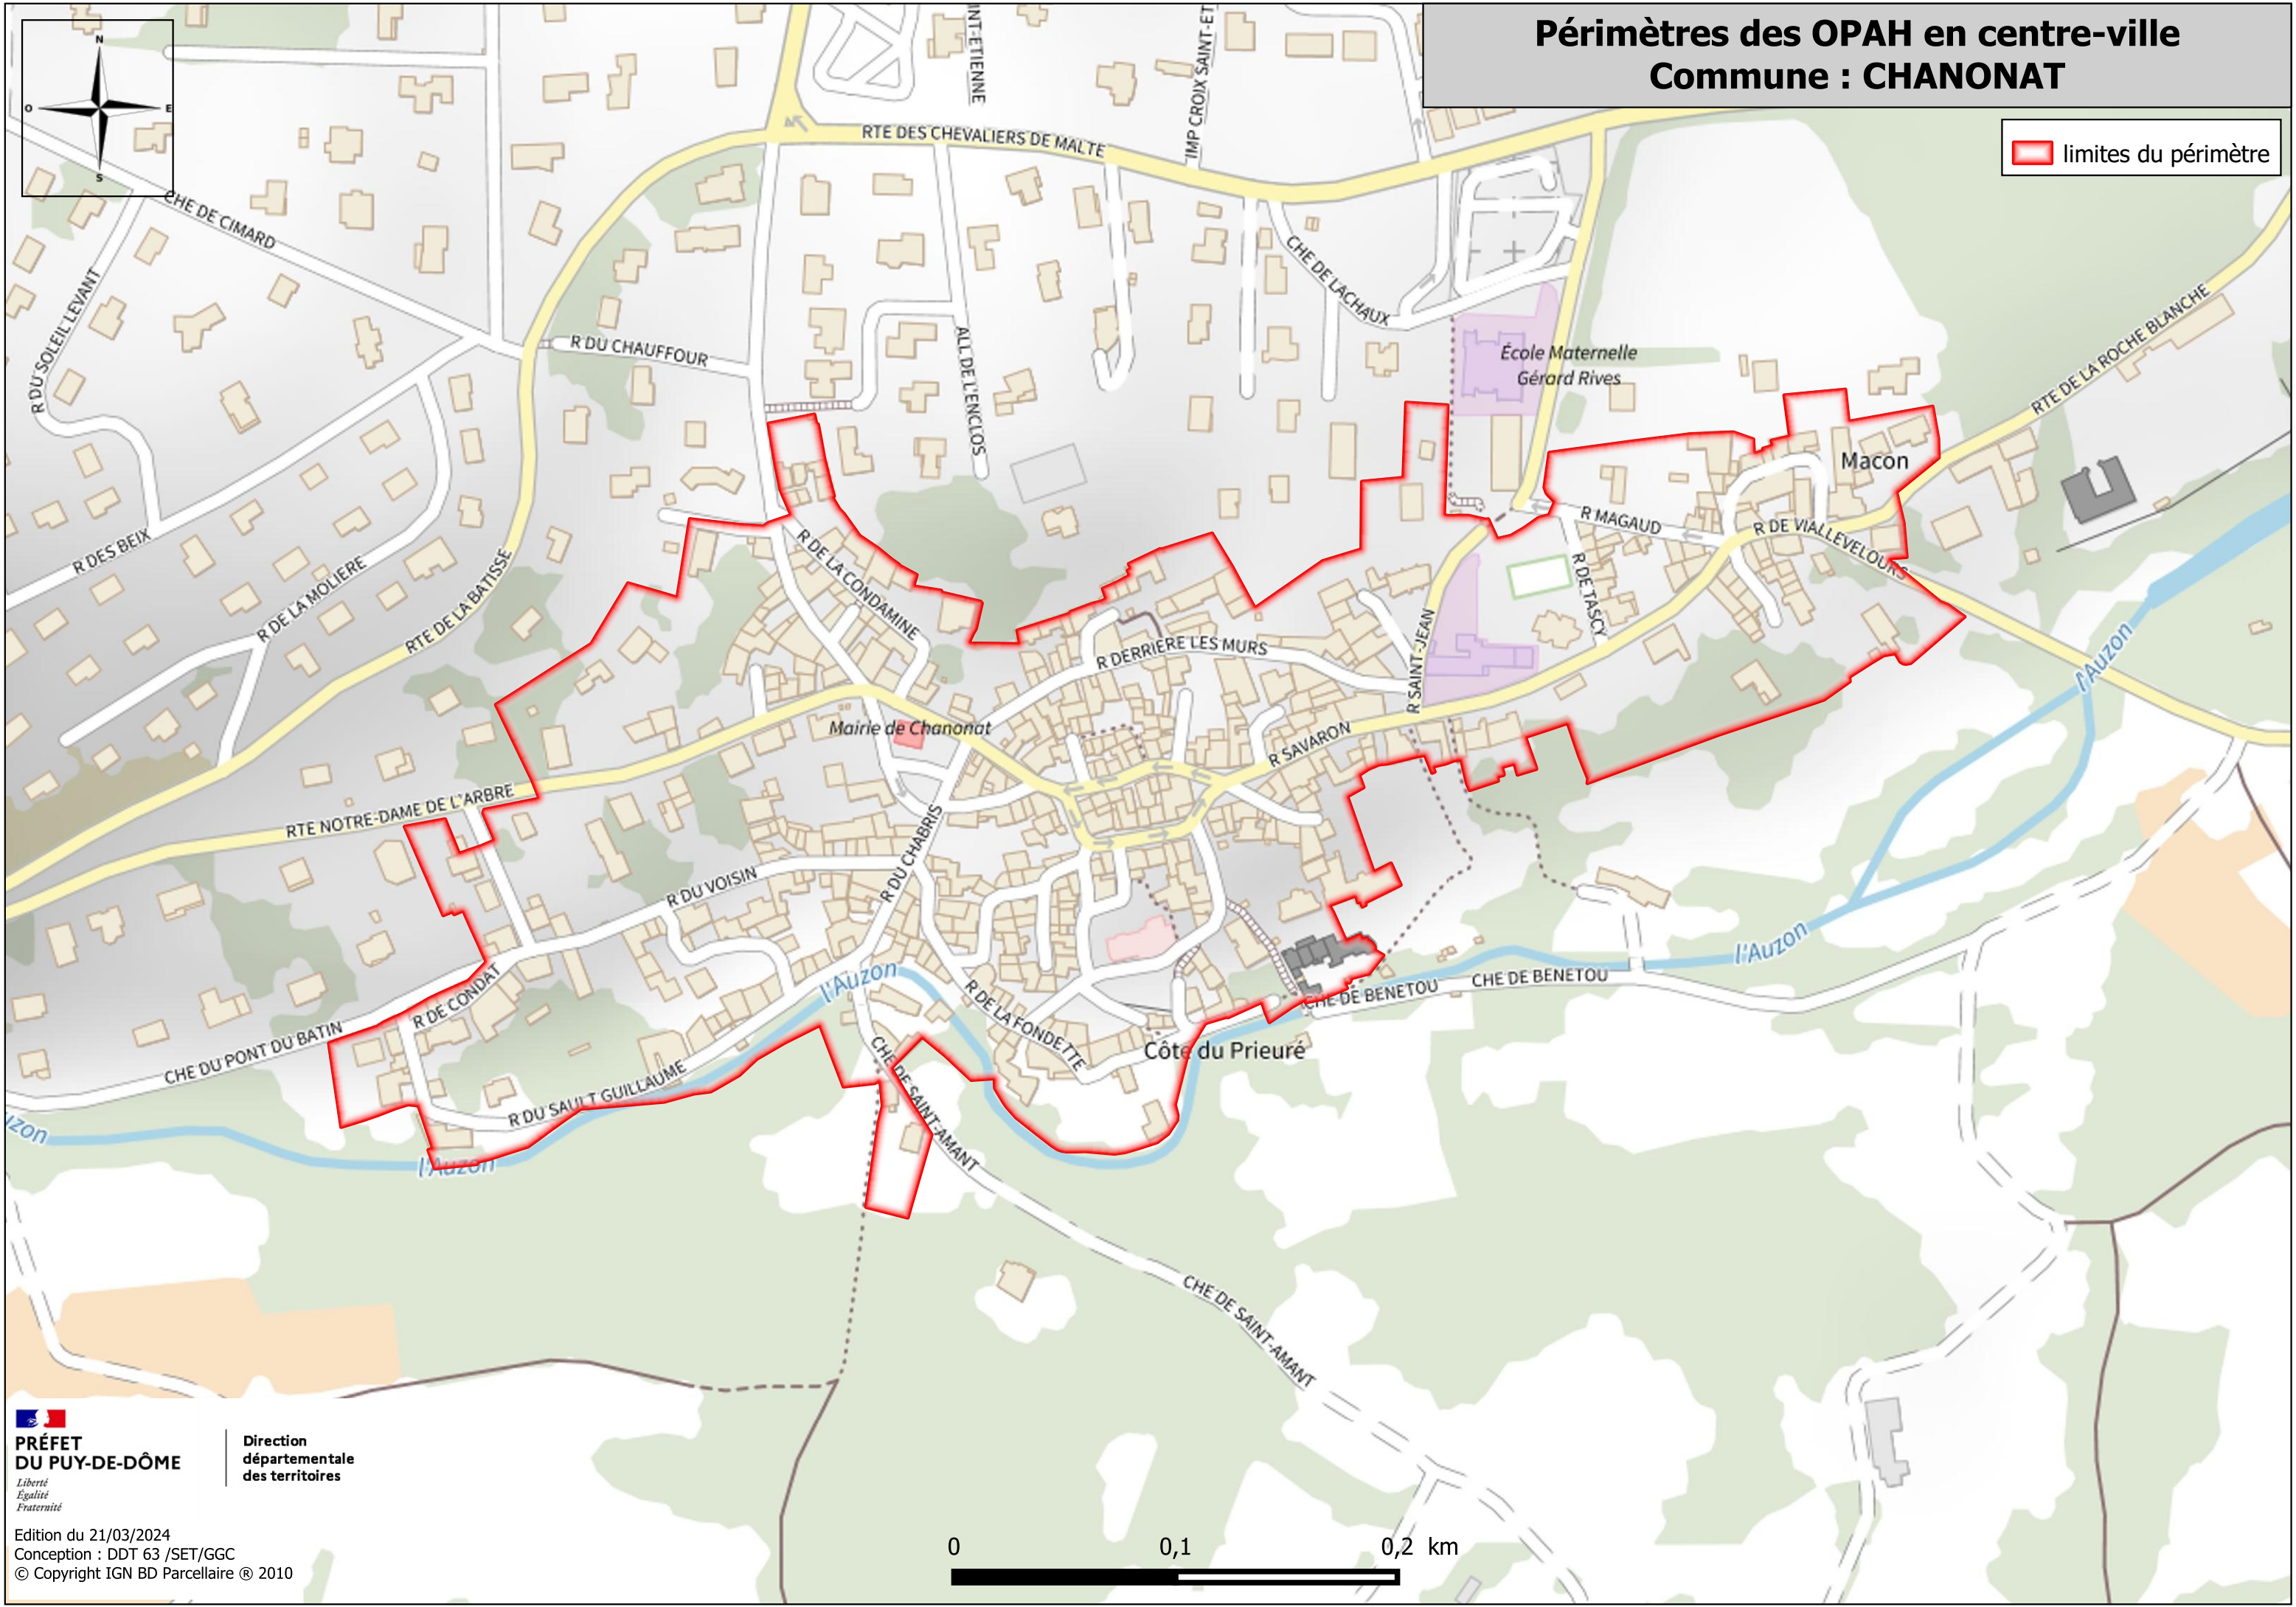

Périmètres des OPAH en centre-ville Commune : CHANONAT

limites du périmètre

**PRÉFET
DU PUY-DE-DÔME**
*Liberté
Égalité
Fraternité*

Direction
départementale
des territoires

Edition du 21/03/2024
Conception : DDT 63 /SET/GGC
© Copyright IGN BD Parcellaire © 2010