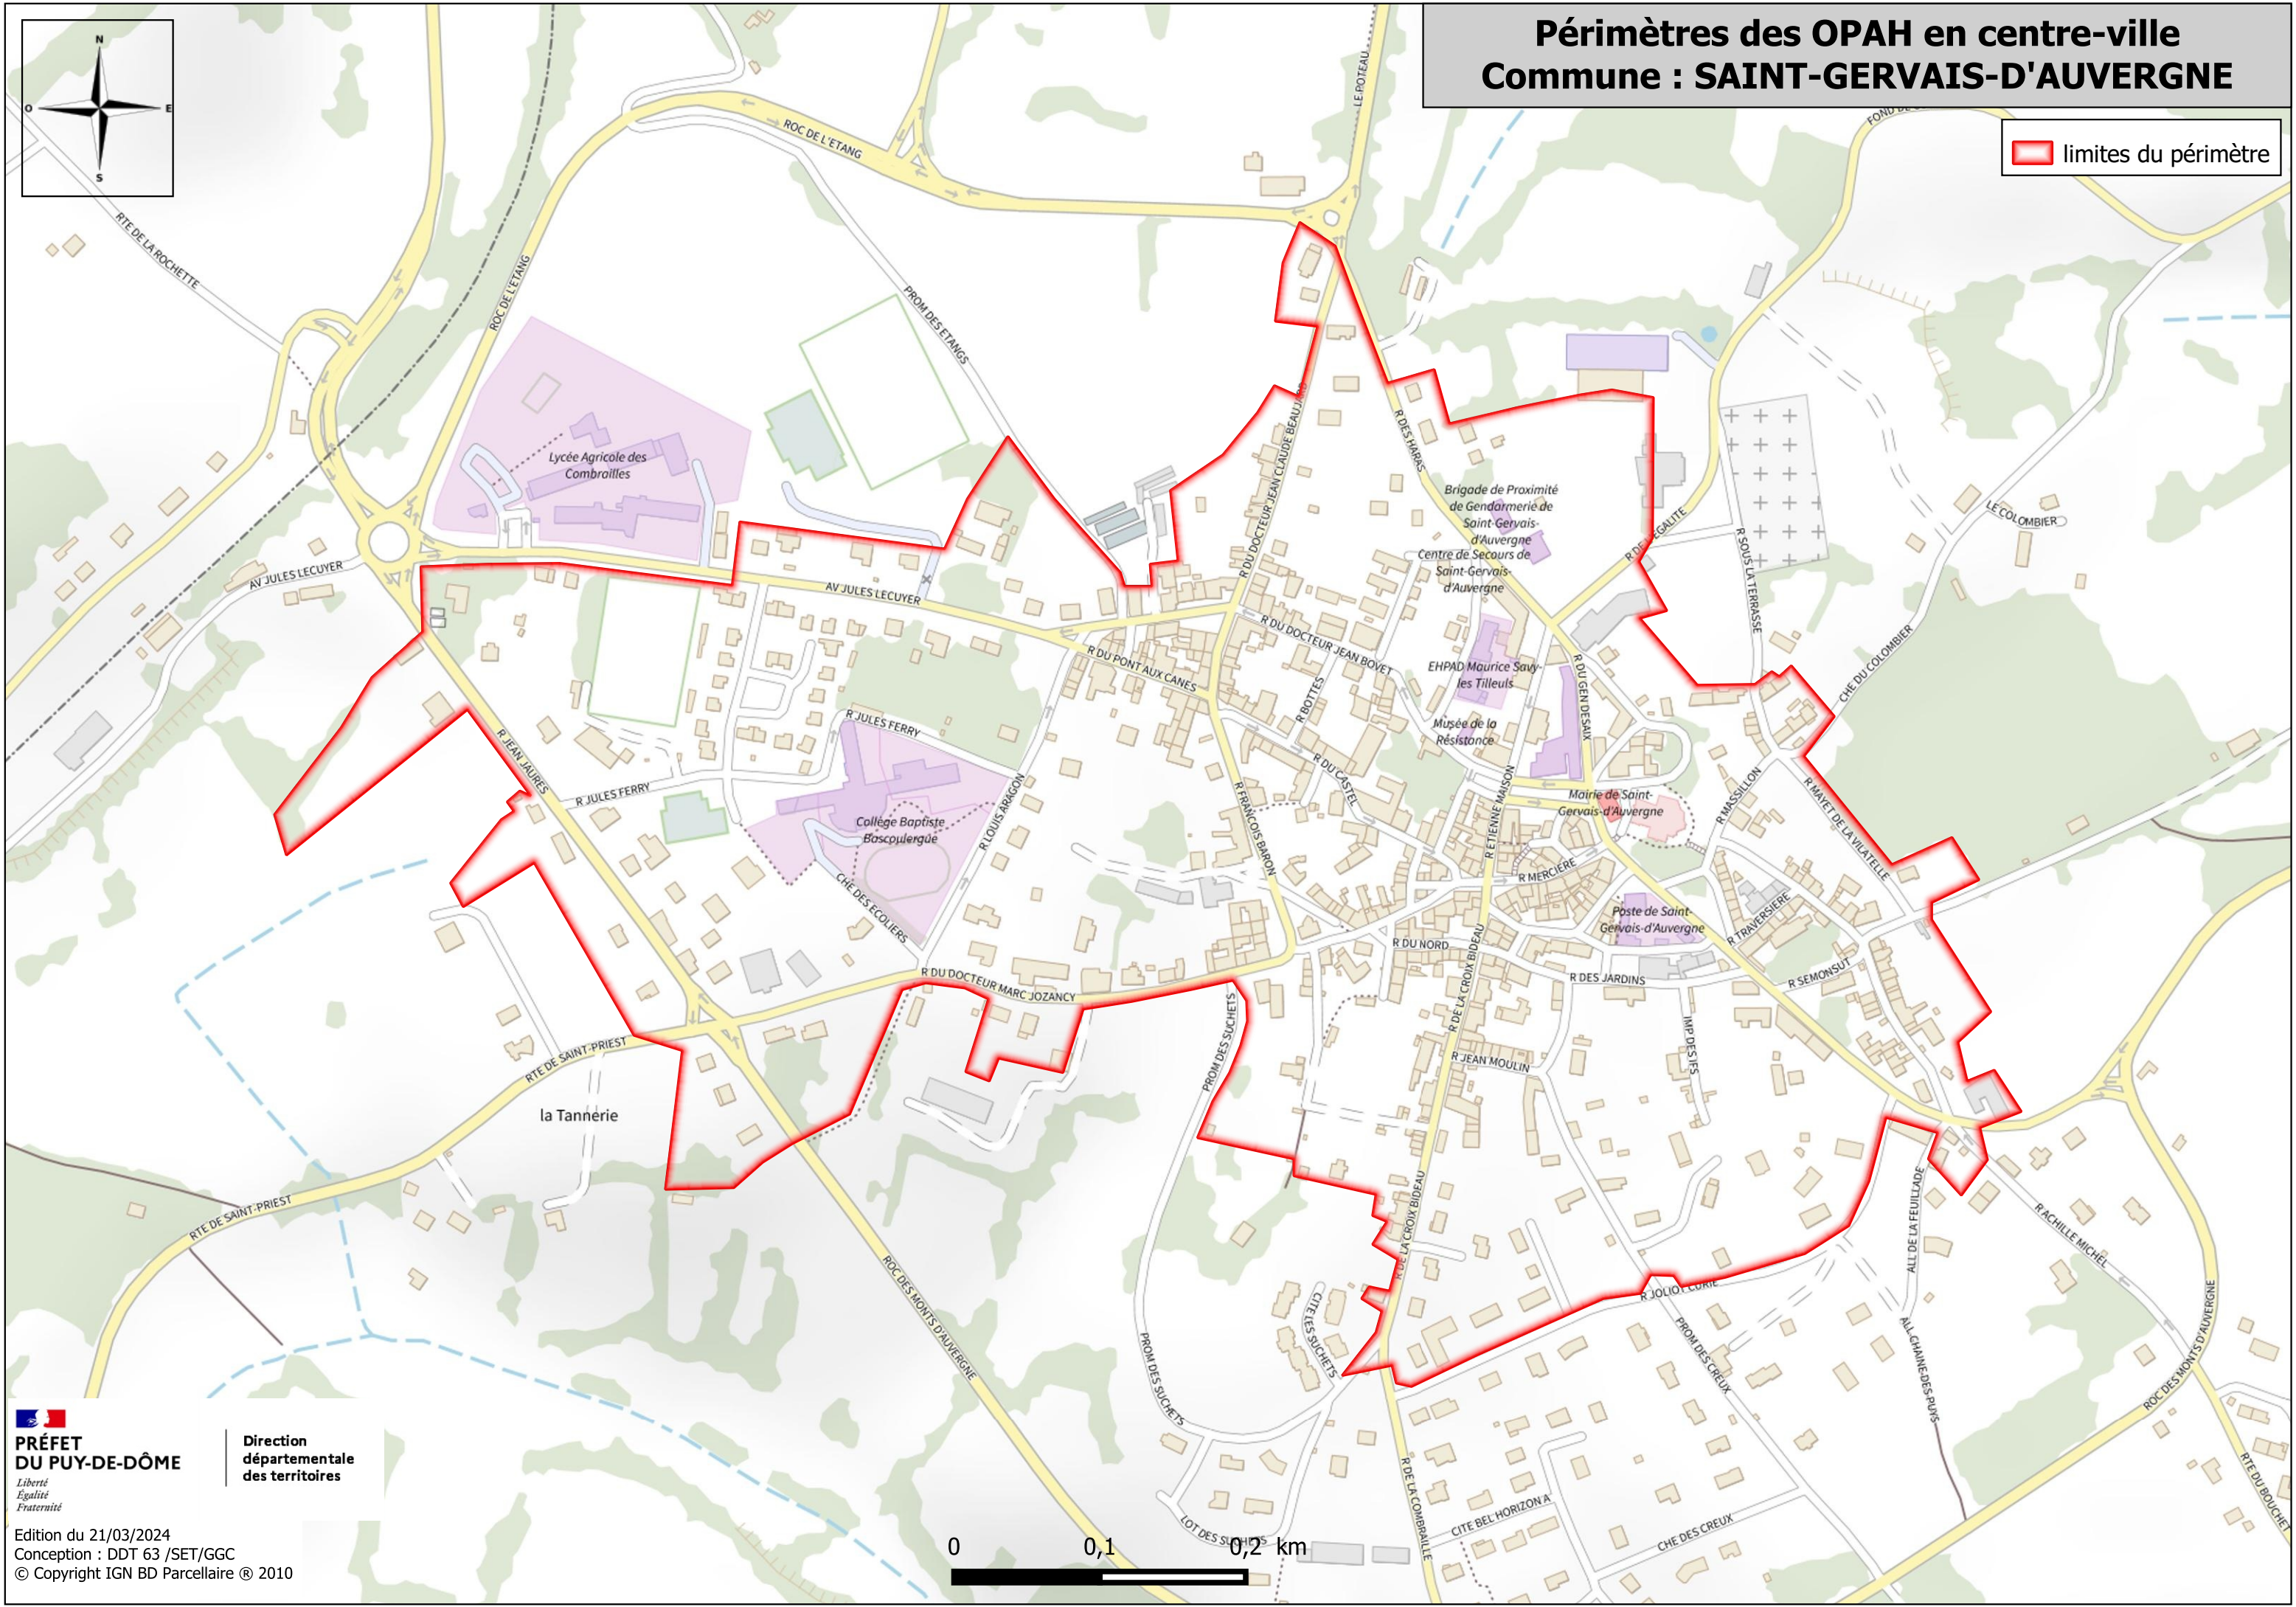

# Périmètres des OPAH en centre-ville Commune : SAINT-GERVAIS-D'Auvergne

limites du périmètre

  
**PRÉFET  
DU PUY-DE-DÔME**

Liberté  
Égalité  
Fraternité

Edition du 21/03/2024  
Conception : DDT 63 /SET/GGC  
© Copyright IGN BD Parcellaire © 2010

Direction  
départementale  
des territoires