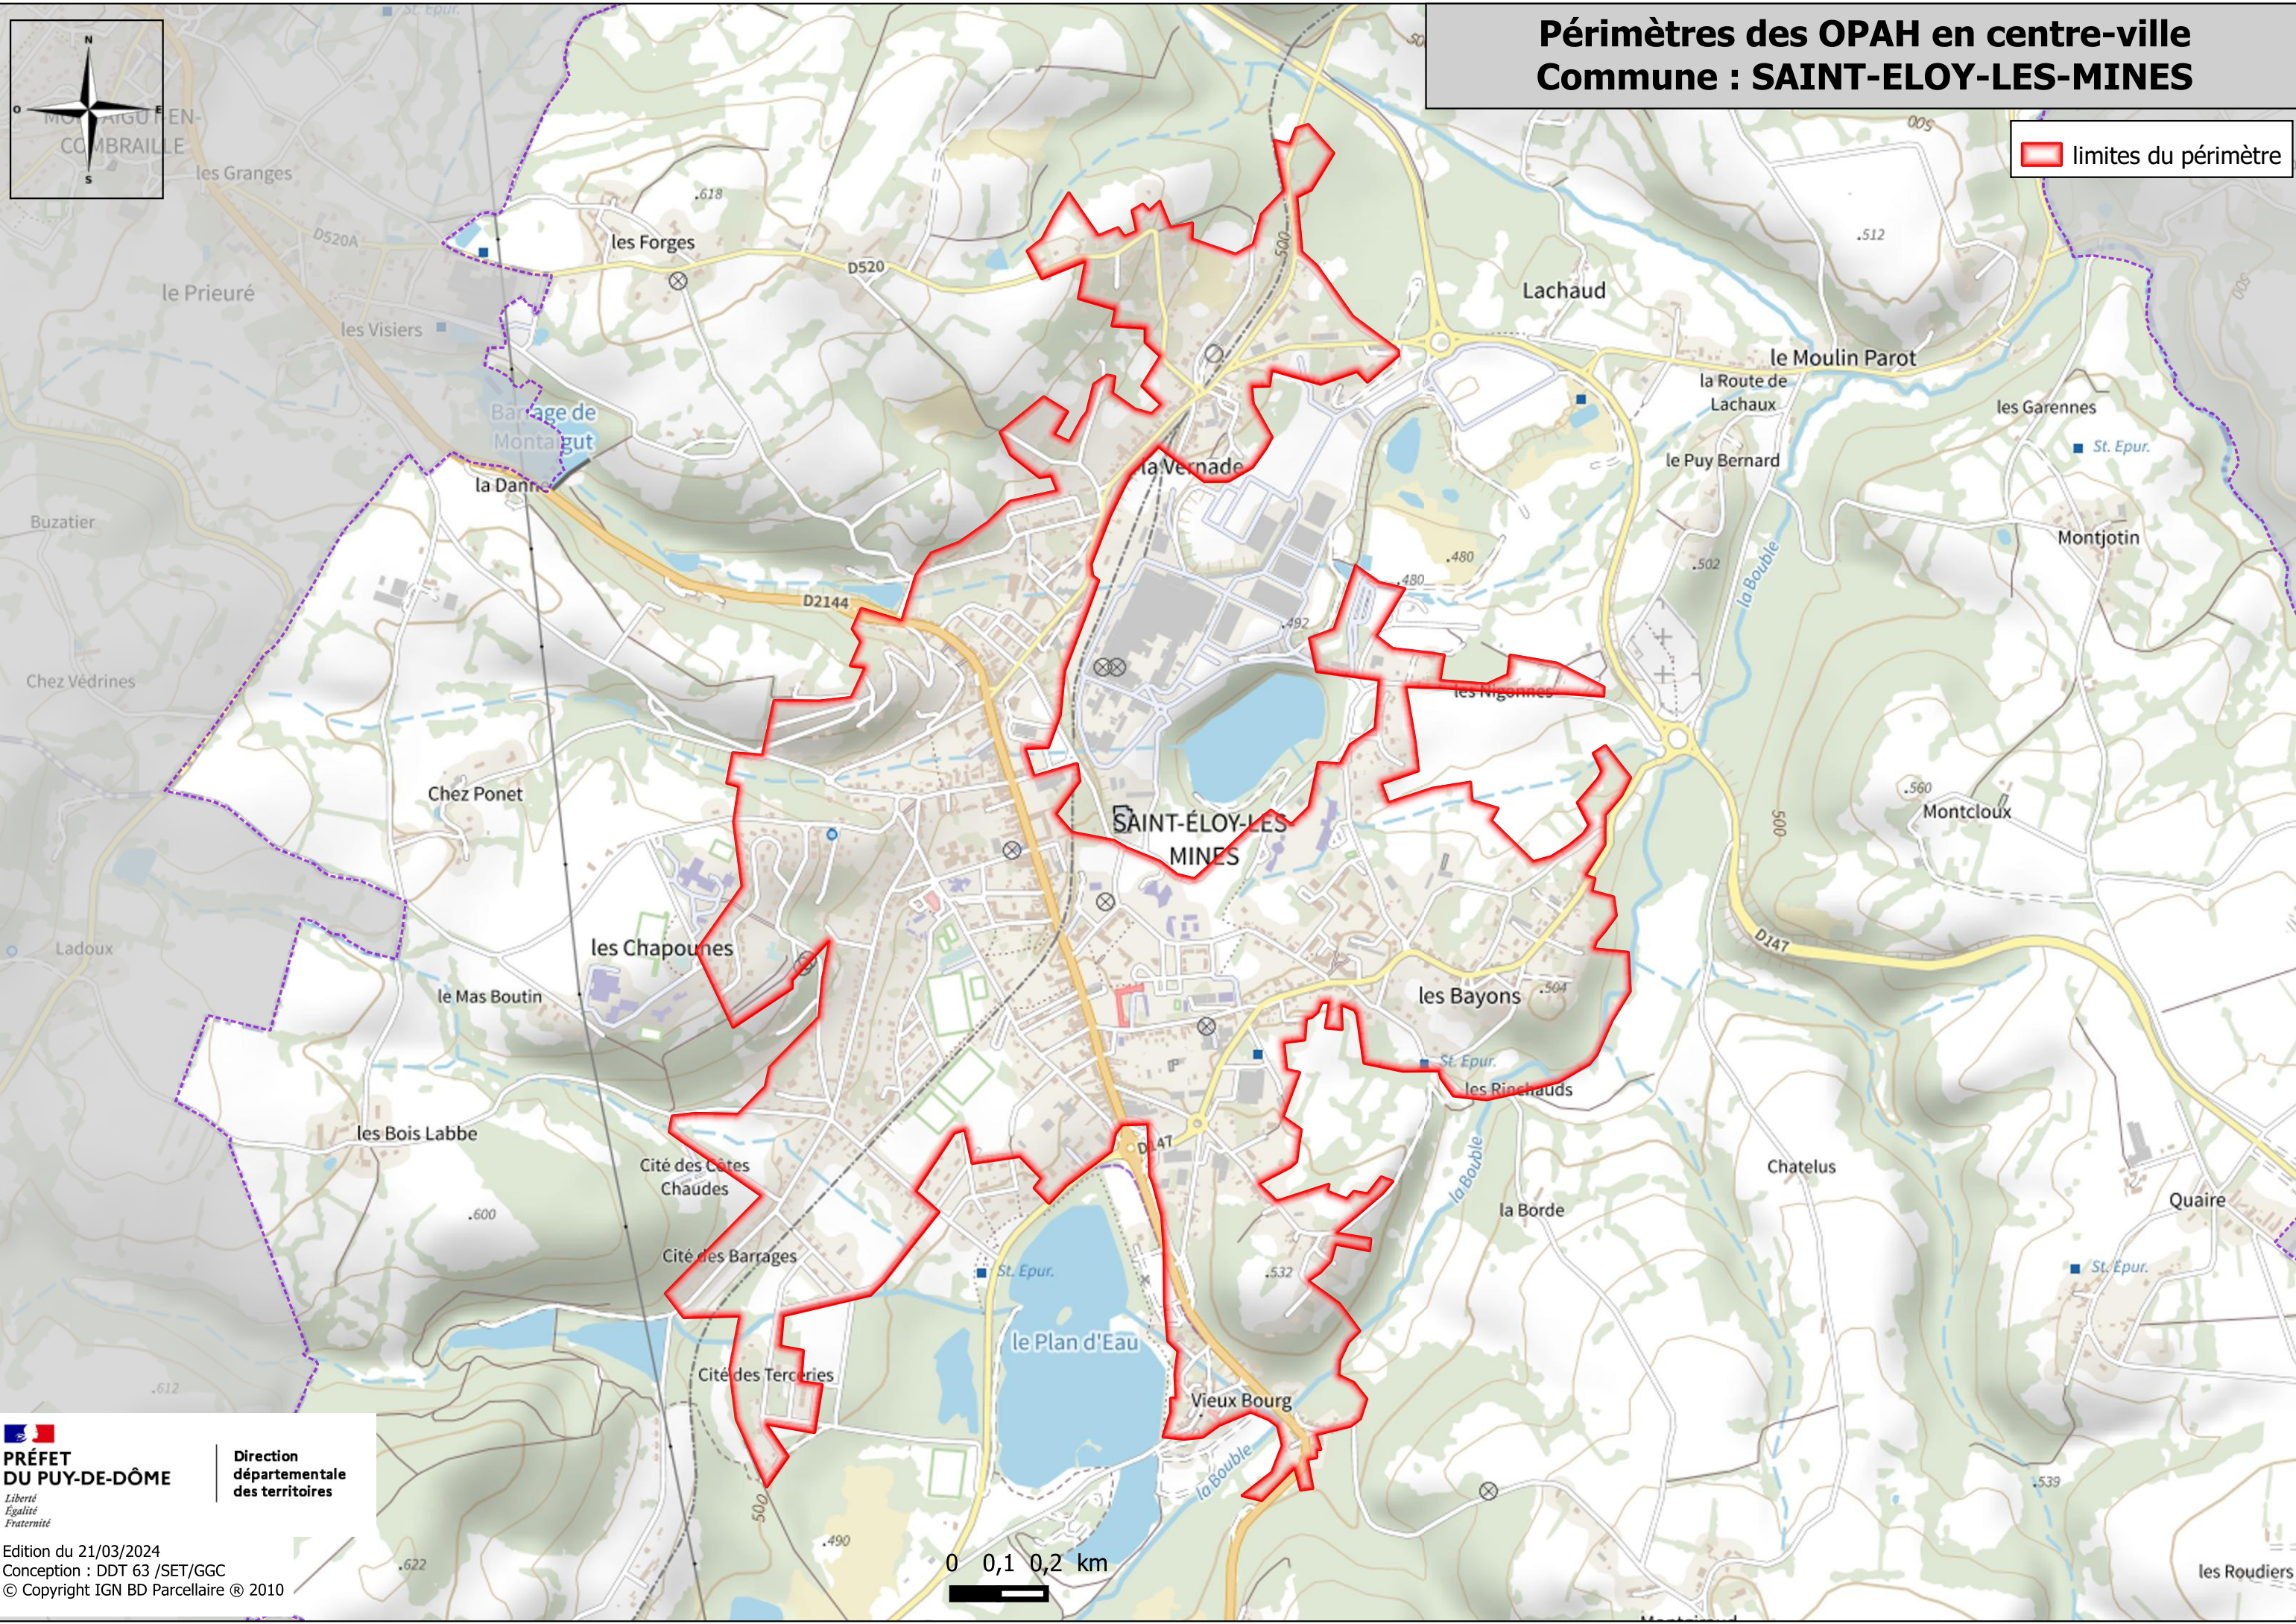

Périmètres des OPAH en centre-ville Commune : SAINT-ELOY-LES-MINES

limites du périmètre

PRÉFET DU PUY-DE-DÔME
Liberté
Égalité
Fraternité

Direction
départementale
des territoires

Edition du 21/03/2024
Conception : DDT 63 /SET/GGC
© Copyright IGN BD Parcellaire © 2010

0 0,1 0,2 km