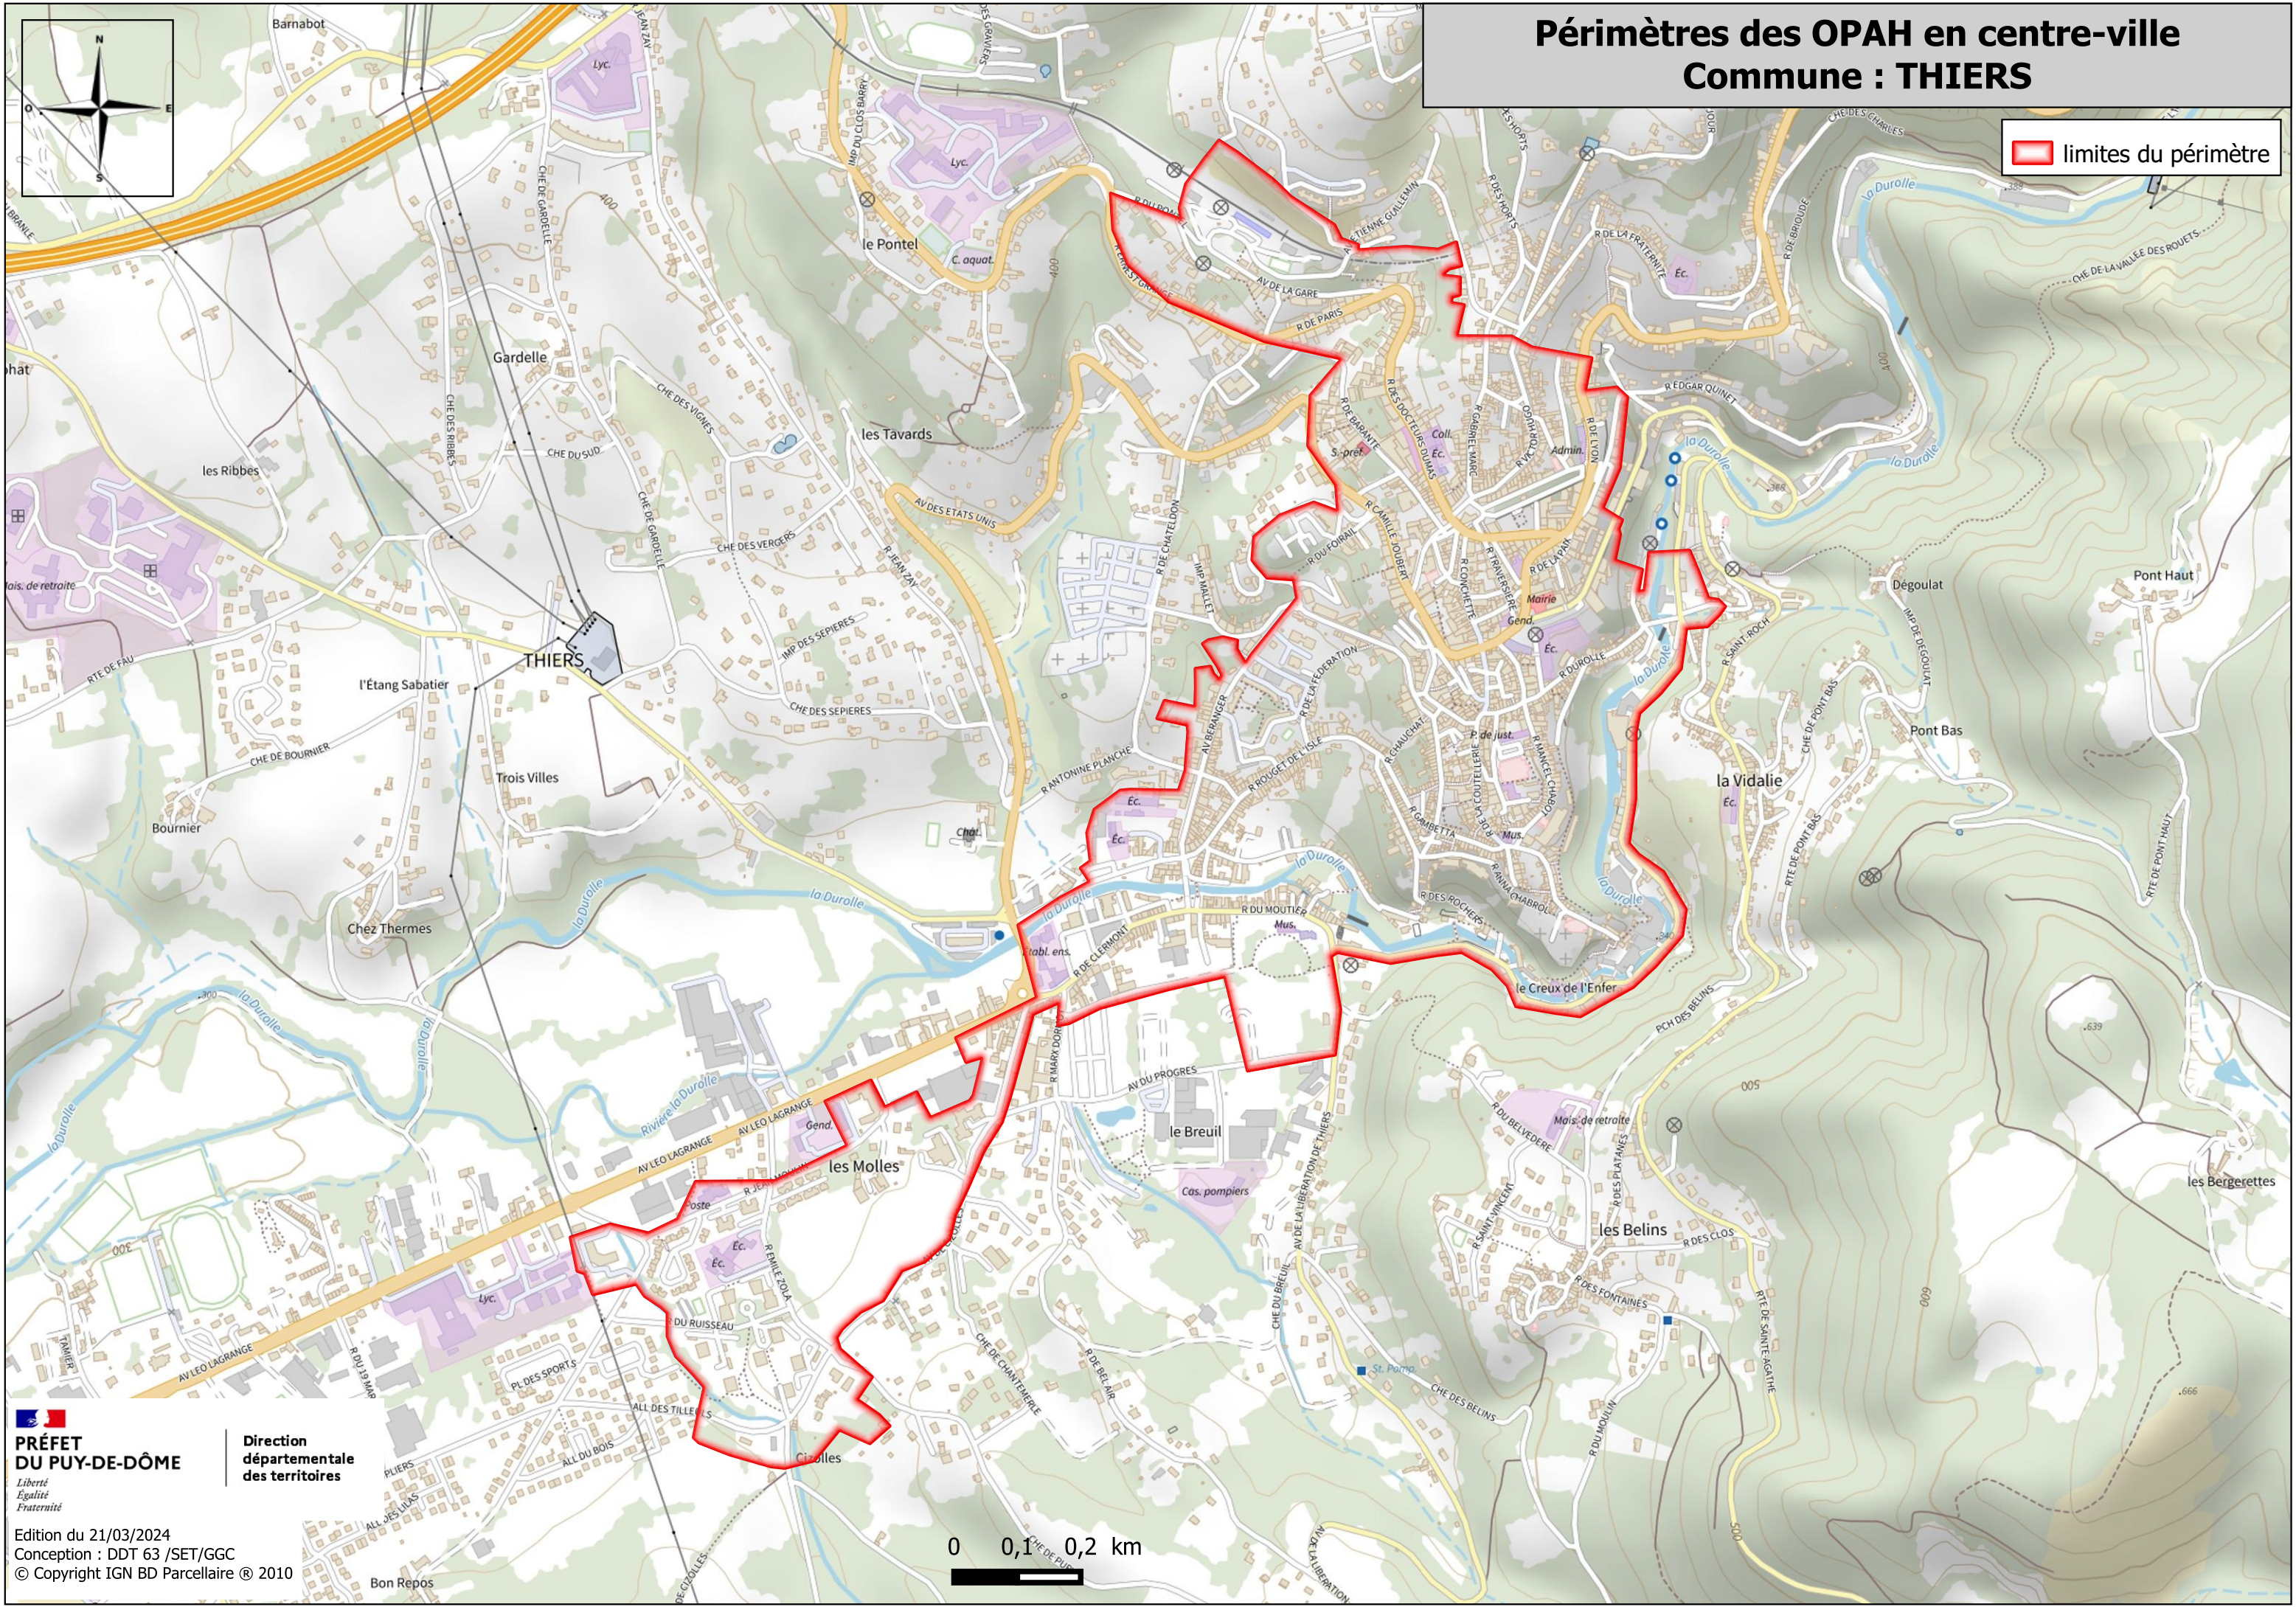

# Périmètres des OPAH en centre-ville Commune : THIERS

limites du périmètre

**PRÉFET  
DU PUY-DE-DÔME**  
Liberté  
Égalité  
Fraternité

**Direction  
départementale  
des territoires**

Edition du 21/03/2024  
Conception : DDT 63 /SET/GGC  
© Copyright IGN BD Parcellaire © 2010

0 0,1 0,2 km