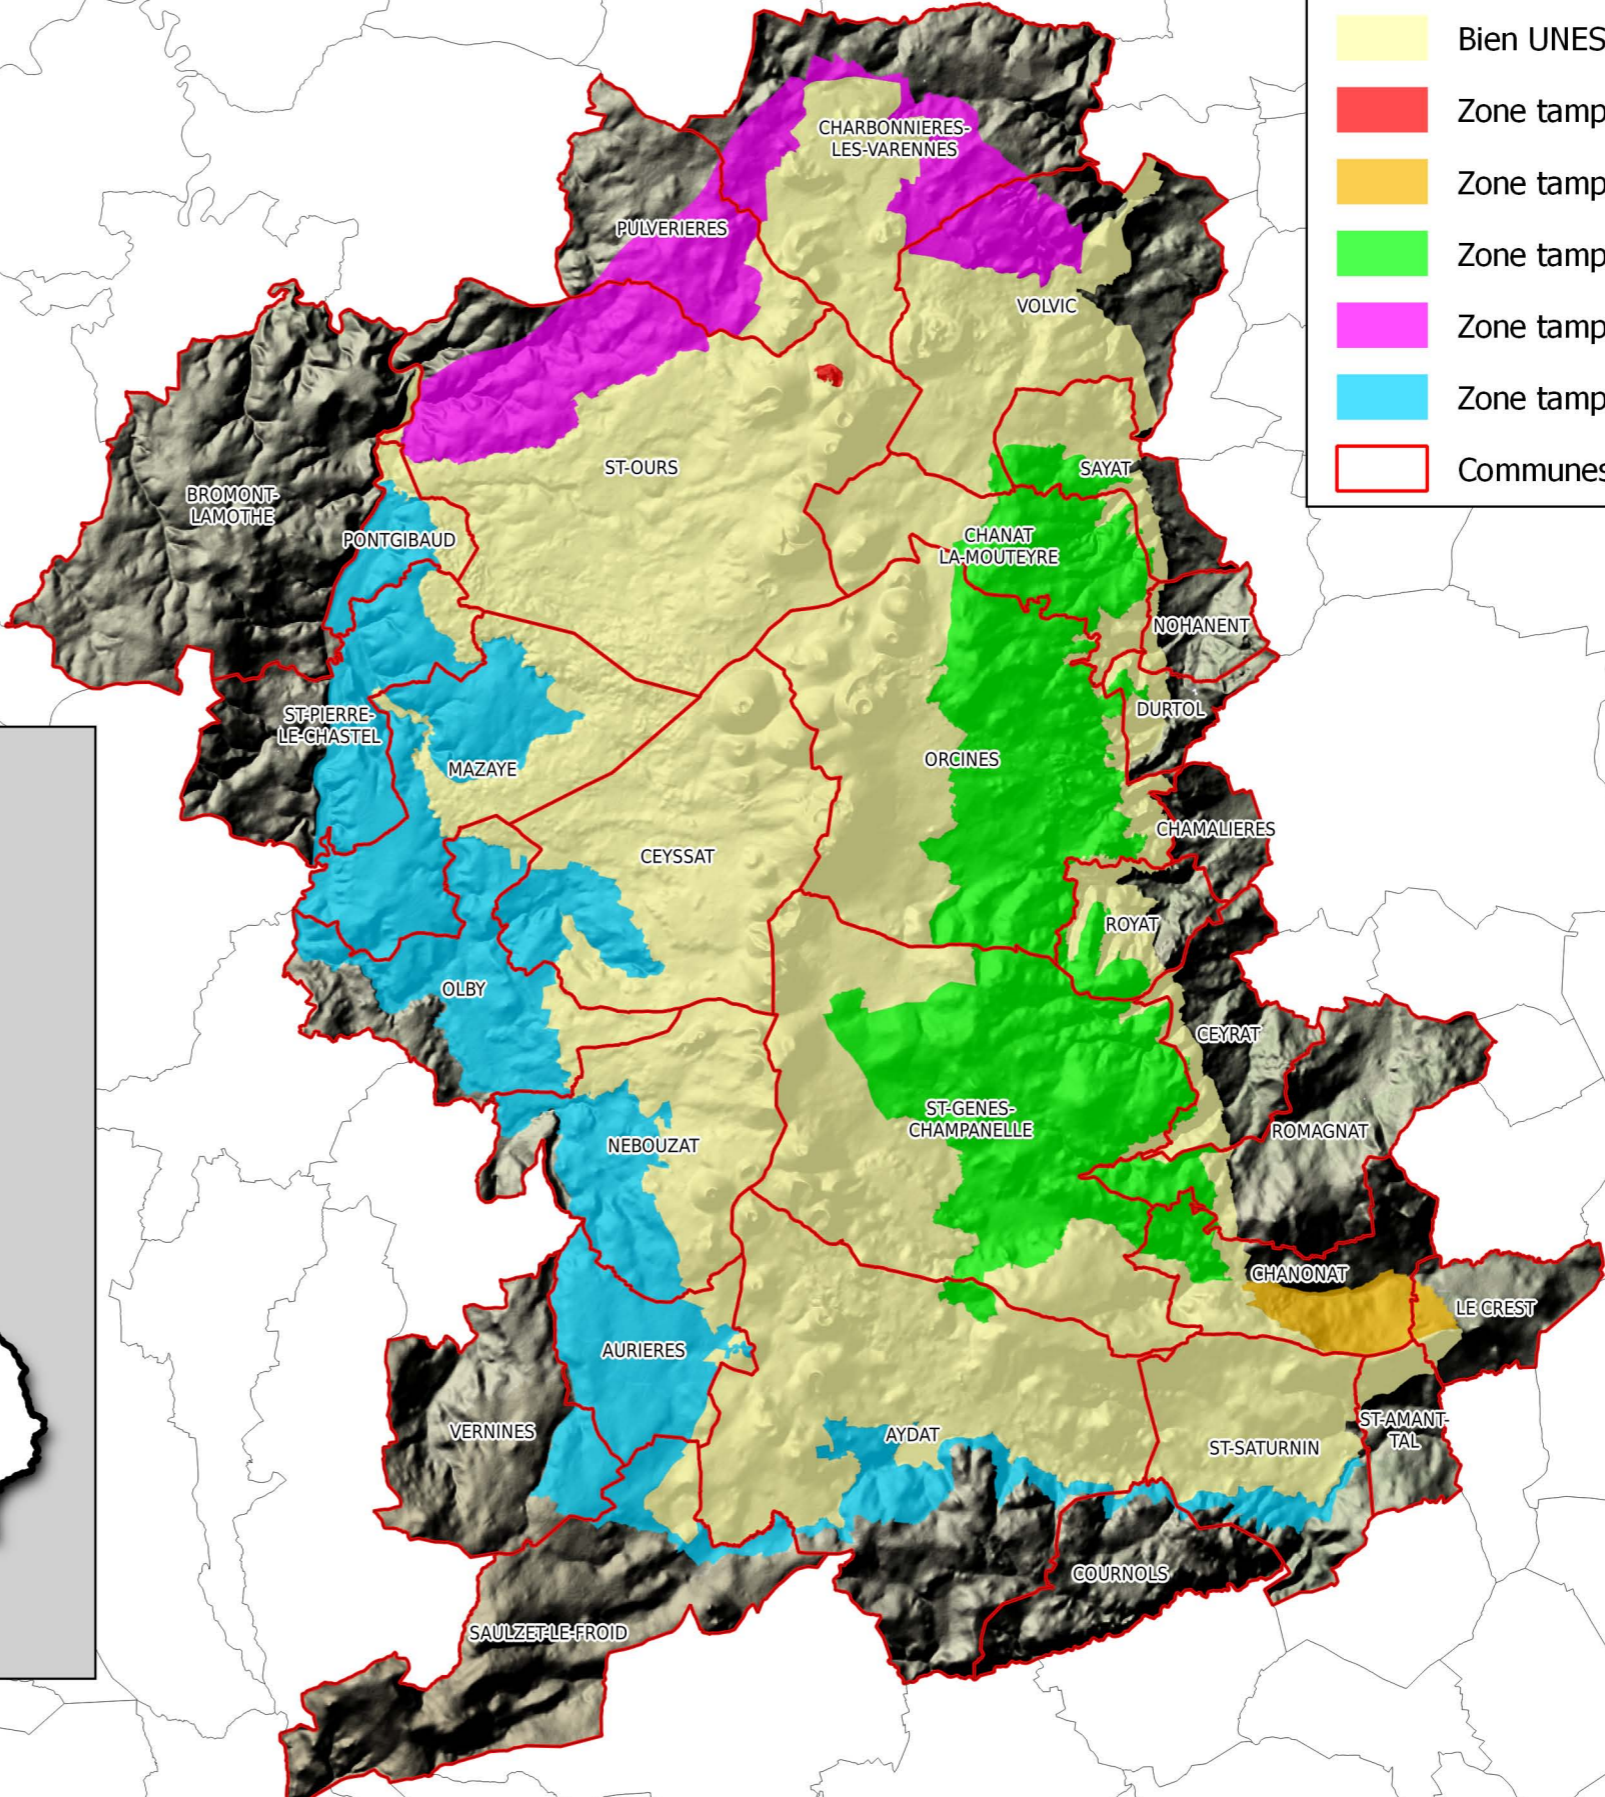

Le périmètre UNESCO Chaîne des Puys / faille de Limagne du Puy-de-Dôme

	Bien UNESCO
	Zone tampon - Carrière de tenusset
	Zone tampon - Montagne de la Serre
	Zone tampon - zone Est
	Zone tampon - zone Nord
	Zone tampon - zone Ouest et Sud
	Communes concernées (30)

Commune concerné
AURIERES
AYDAT
BROMONT-LAMOTHE
CEYRAT
CEYSSAT
CHAMALIERES
CHANAT-LA-MOUTEYRE
CHANONAT
CHARBONNIERES-LES-VARENNES
COURNOLS
DURTOL
LE CREST
MAZAYE
NEBOUZAT
NOHANENT
OLBY
ORCINES
PONTGIBAUD
PULVERIERES
ROMAGNAT
ROYAT
SAINT-AMANT-TALLENDE
SAINT-GENES-CHAMPANELLE
SAINT-OURS
SAINT-PIERRE-LE-CHASTEL
SAINT-SATURNIN
SAULZET-LE-FROID
SAYAT
VERNINES
VOLVIC