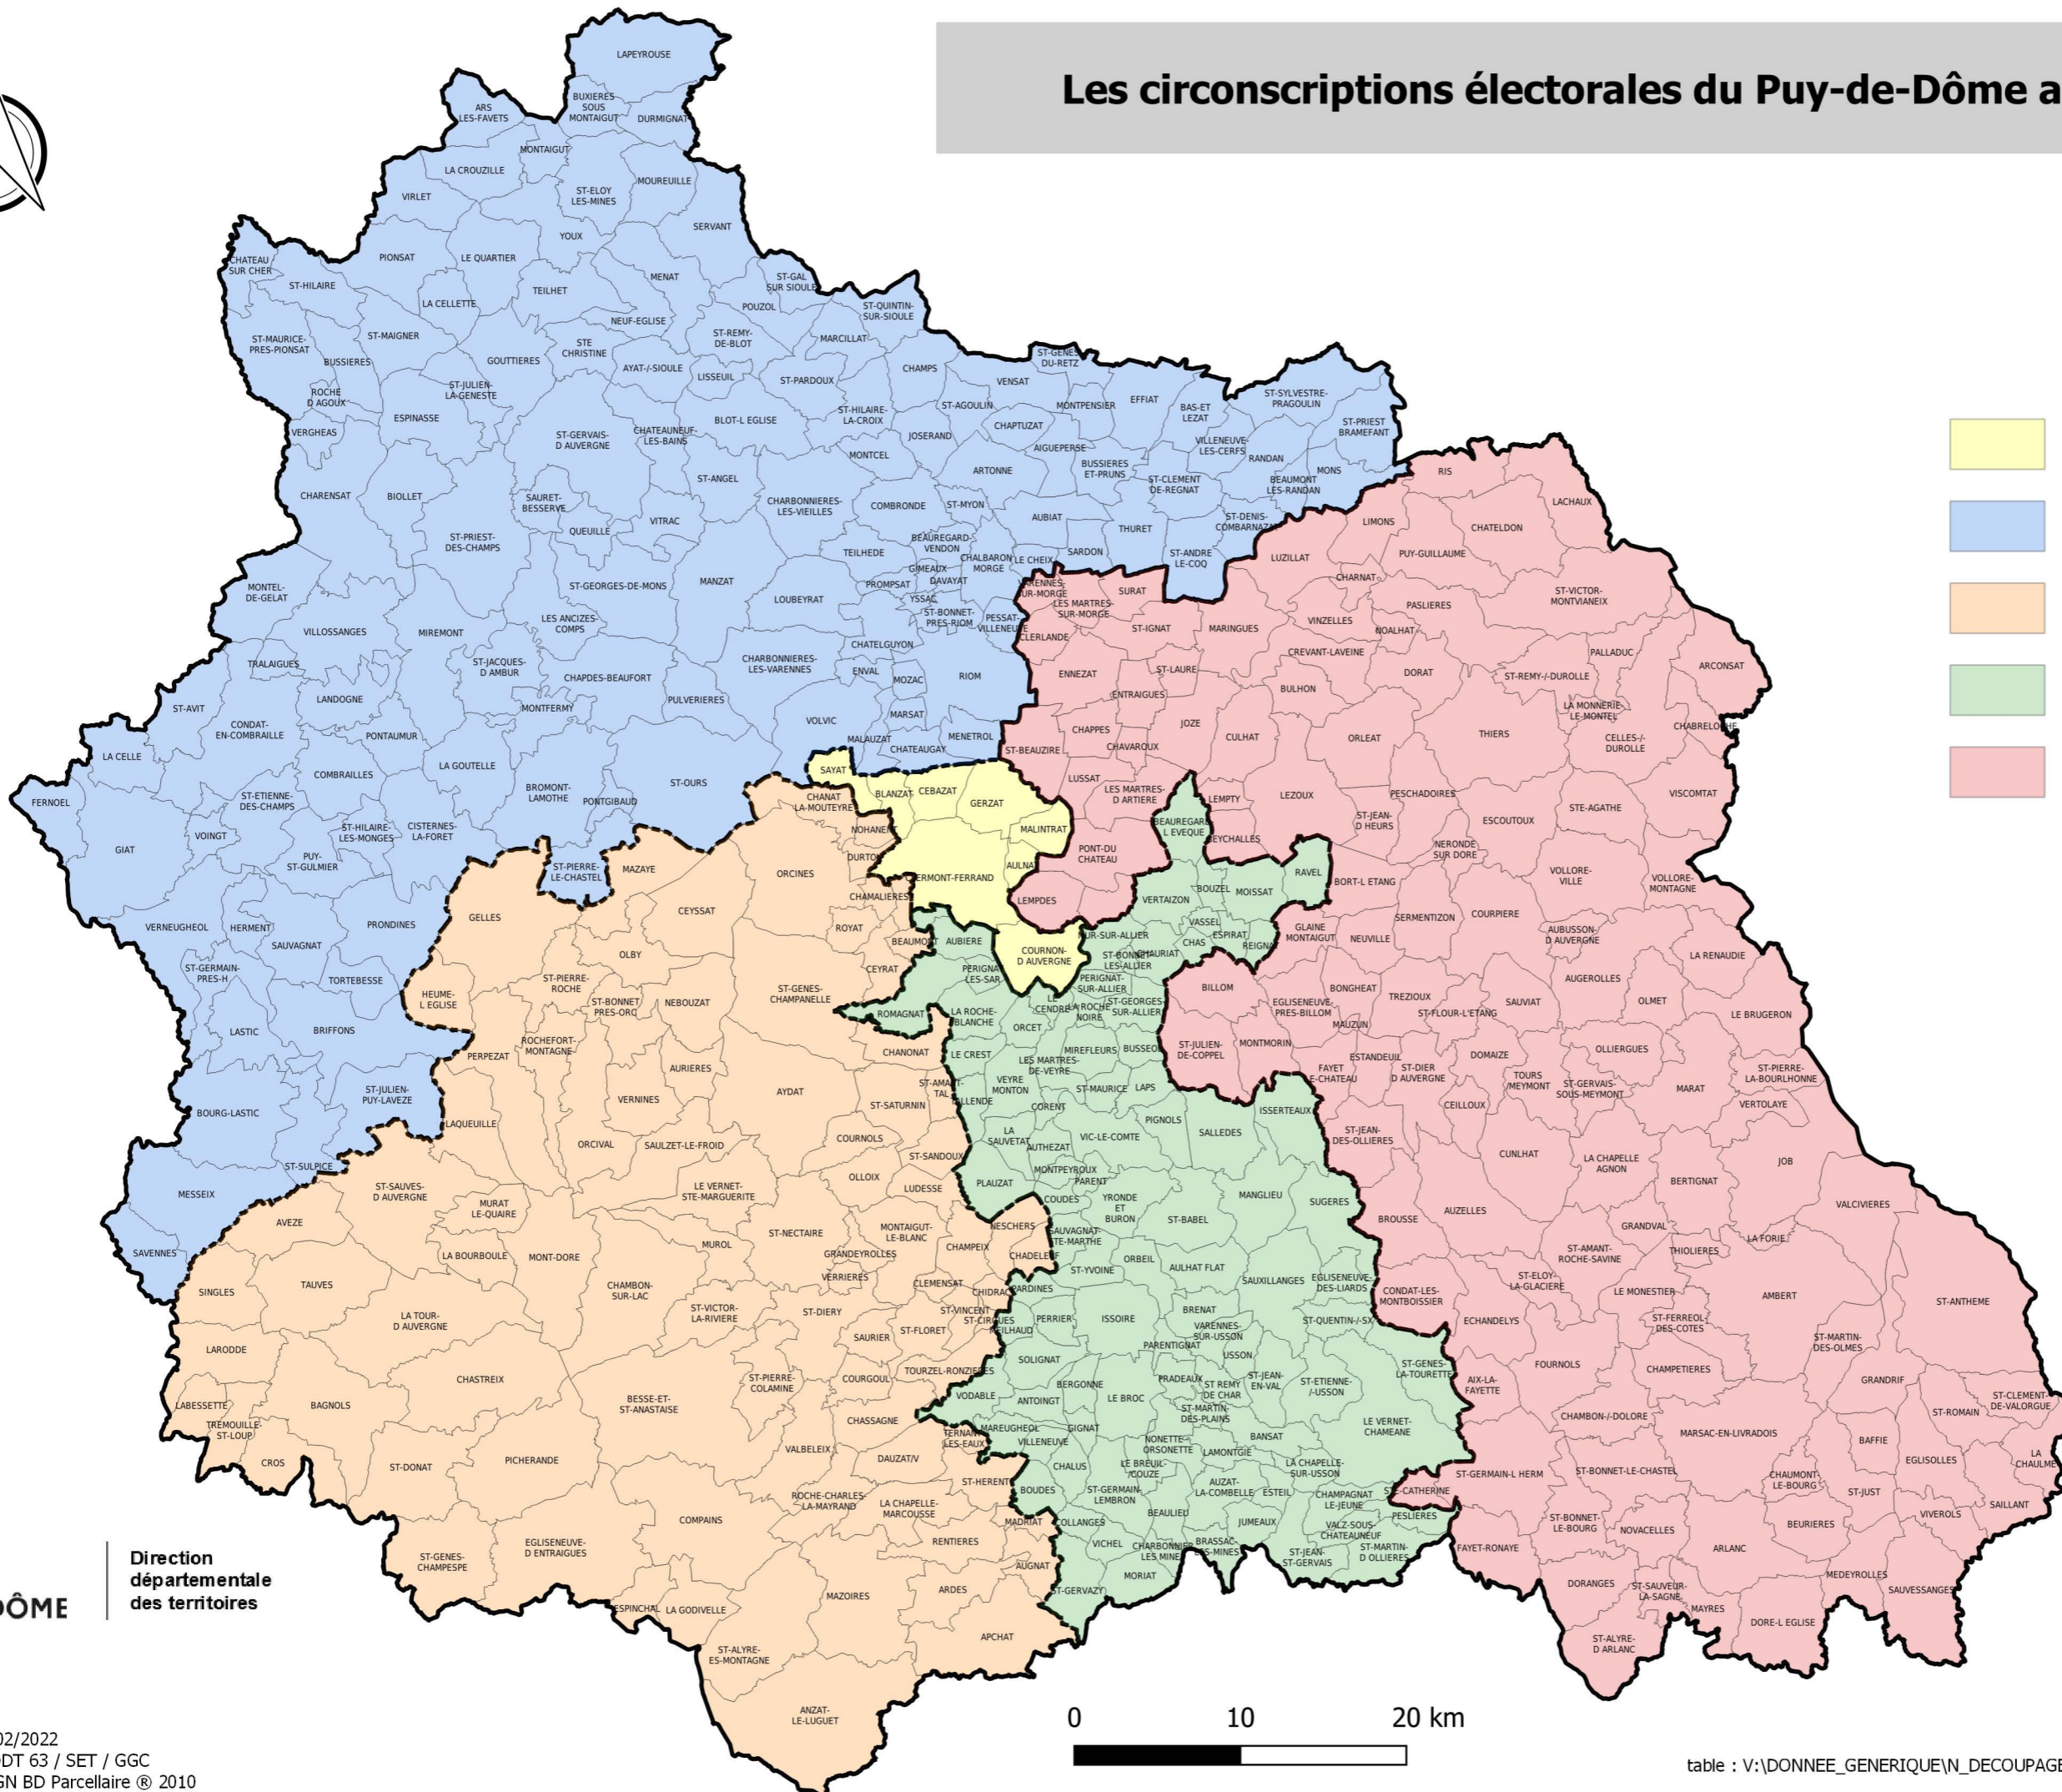

Les circonscriptions électorales du Puy-de-Dôme au 01/01/2022

- Circonscription n°1
- Circonscription n°2
- Circonscription n°3
- Circonscription n°4
- Circonscription n°5

**PRÉFET
 DU
 PUY-DE-DÔME**
*Liberté
 Égalité
 Fraternité*

**Direction
 départementale
 des territoires**

0 10 20 km