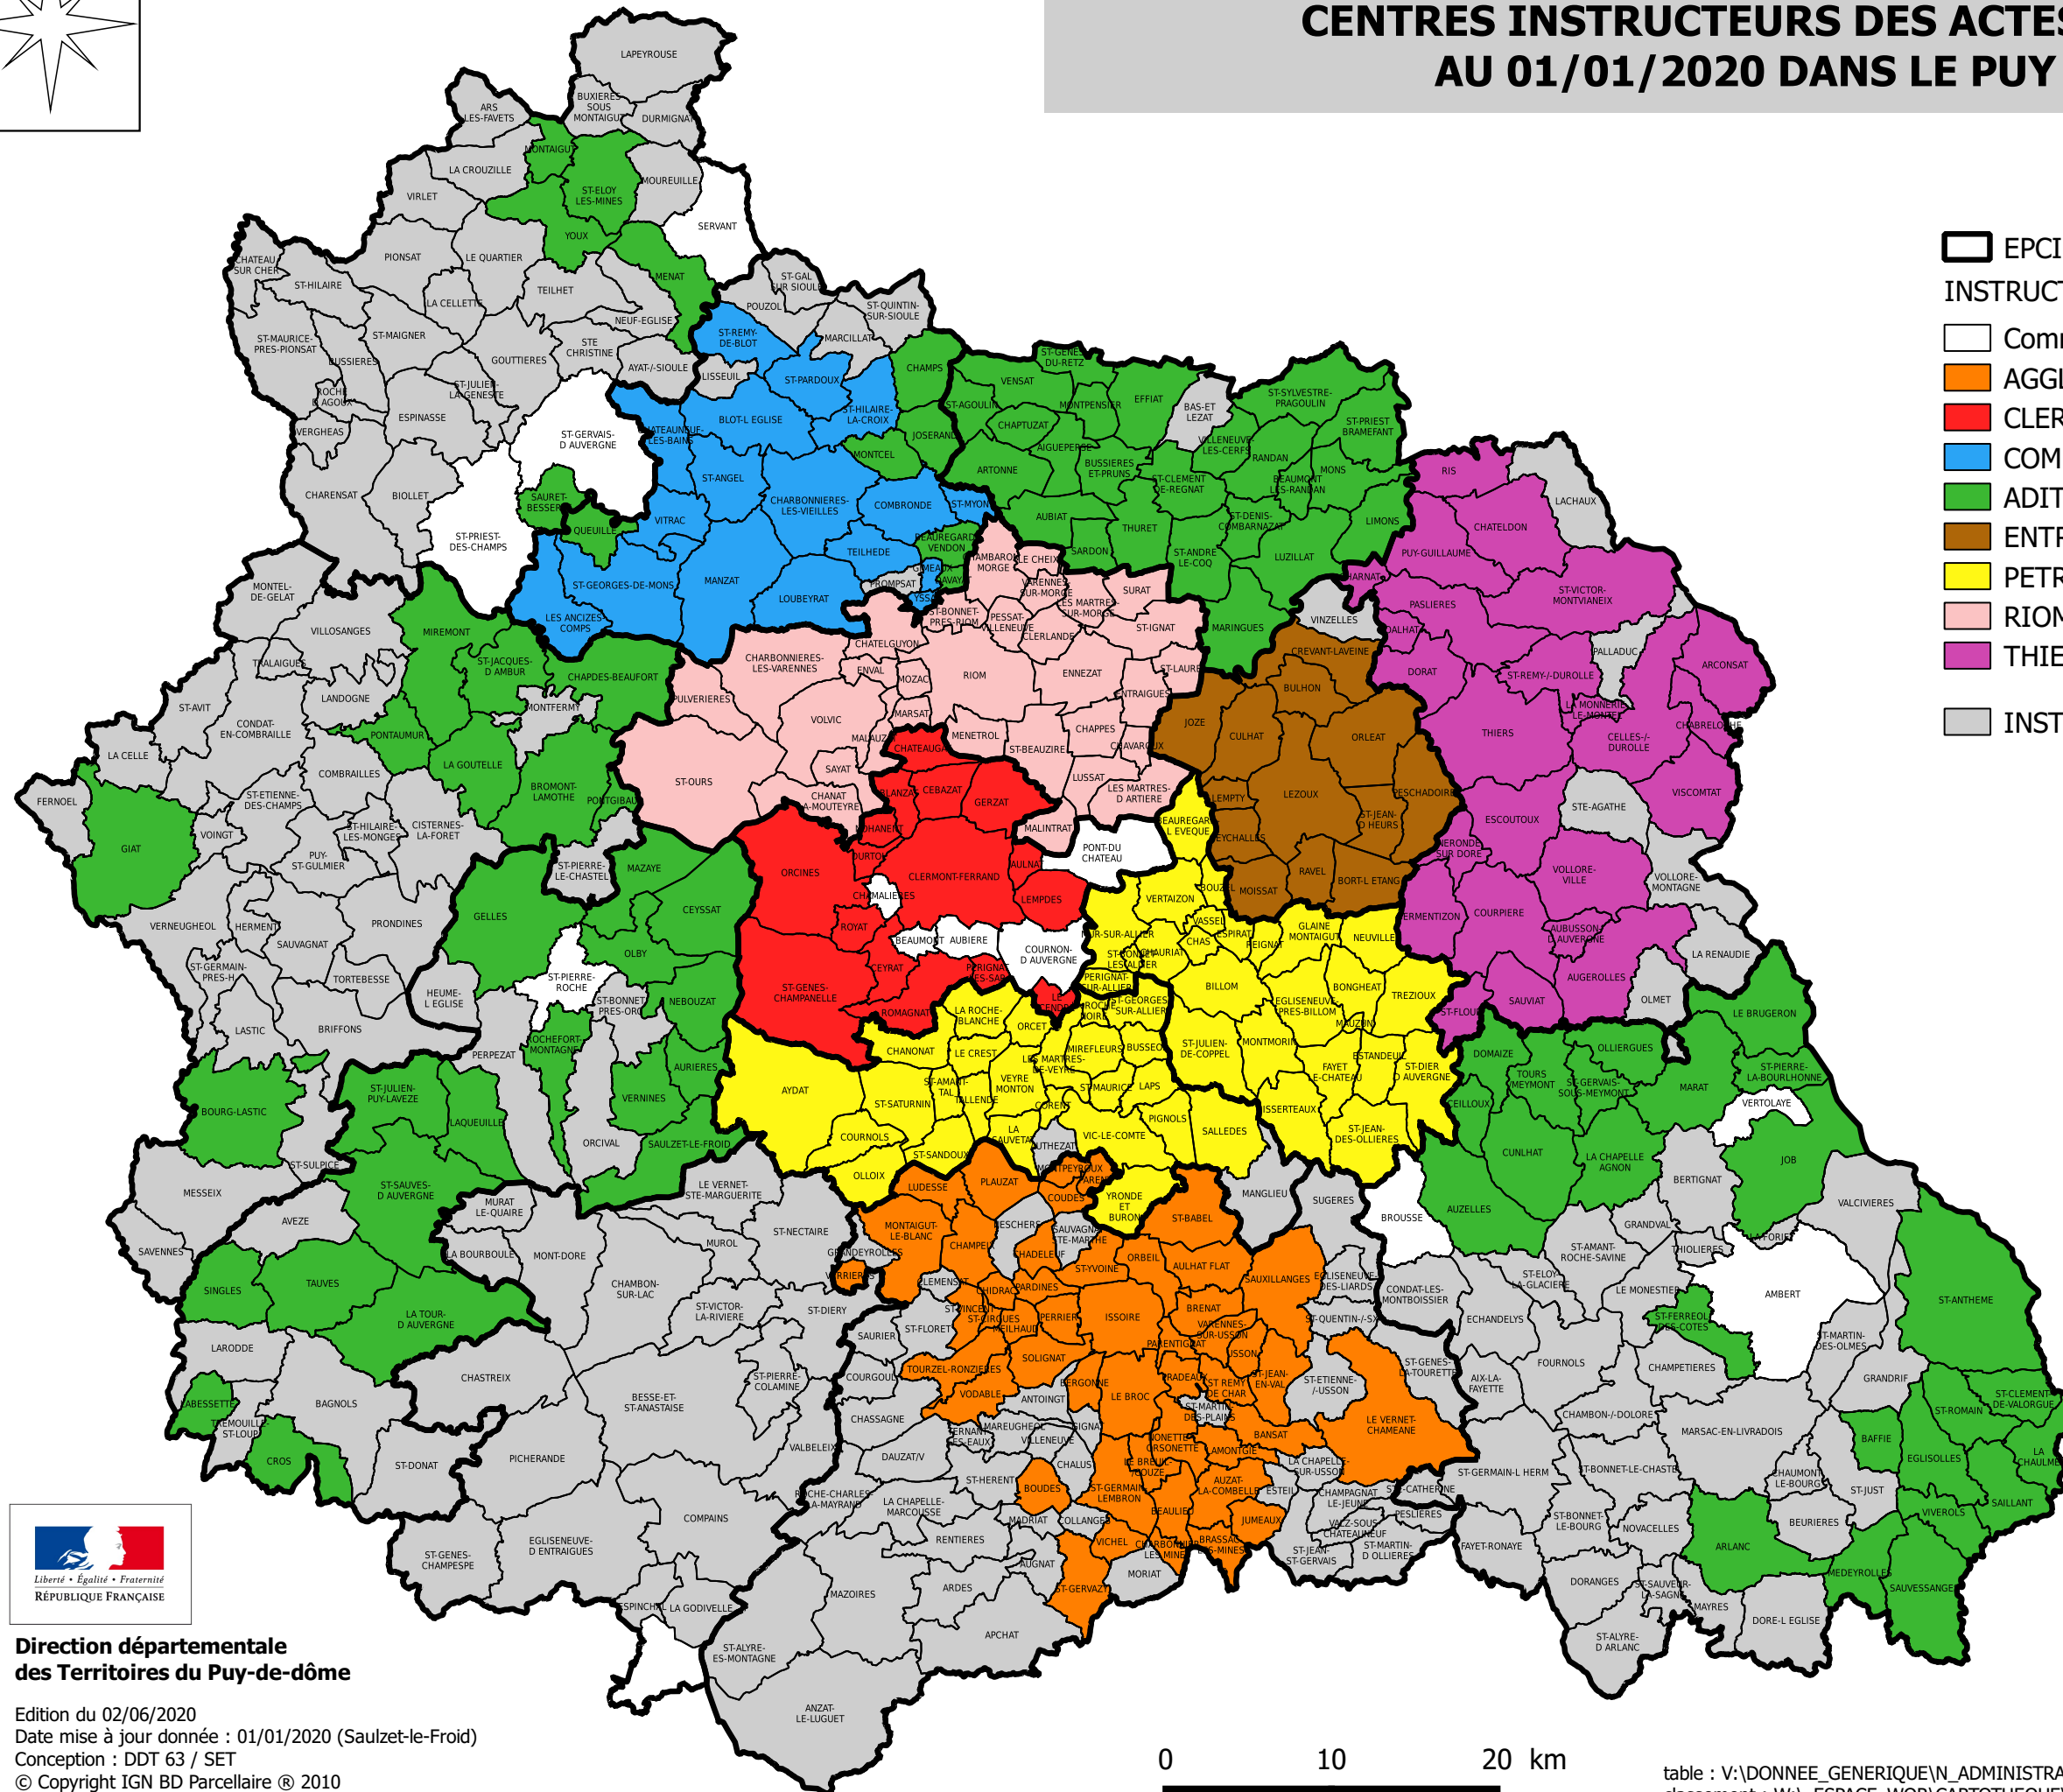

CENTRES INSTRUCTEURS DES ACTES D'URBANISME AU 01/01/2020 DANS LE PUY DE DOME

-  EPCI
- INSTRUCTION COLLECTIVITE (295)
-  Communes autonomes (12)
-  AGGLO PAYS D'ISSOIRE (47)
-  CLERMONT AUVERGNE METROPOLE (16)
-  COMBRAILLES SIOULE ET MORGE (17)
-  ADIT 63 (85)
-  ENTRE DORE ET ALLIER (13)
-  PETR (50)
-  RIOM LIMAGNE ET VOLCANS (31)
-  THIERS DORE ET MONTAGNE (24)
-  INSTRUCTION DDT (169)

**Direction départementale
des Territoires du Puy-de-dôme**

Edition du 02/06/2020
Date mise à jour donnée : 01/01/2020 (Saulzet-le-Froid)
Conception : DDT 63 / SET
© Copyright IGN BD Parcellaire © 2010

table : V:\DONNEE_GENERIQUE\N_ADMINISTRATIF\centre_instruct_ads_zsup_063.shp
classement : W:\ESPACE_WOR\CARTOTHEQUE\04_AMENAGEMENT_URBANISME\secteur_ADS_2018.qgs