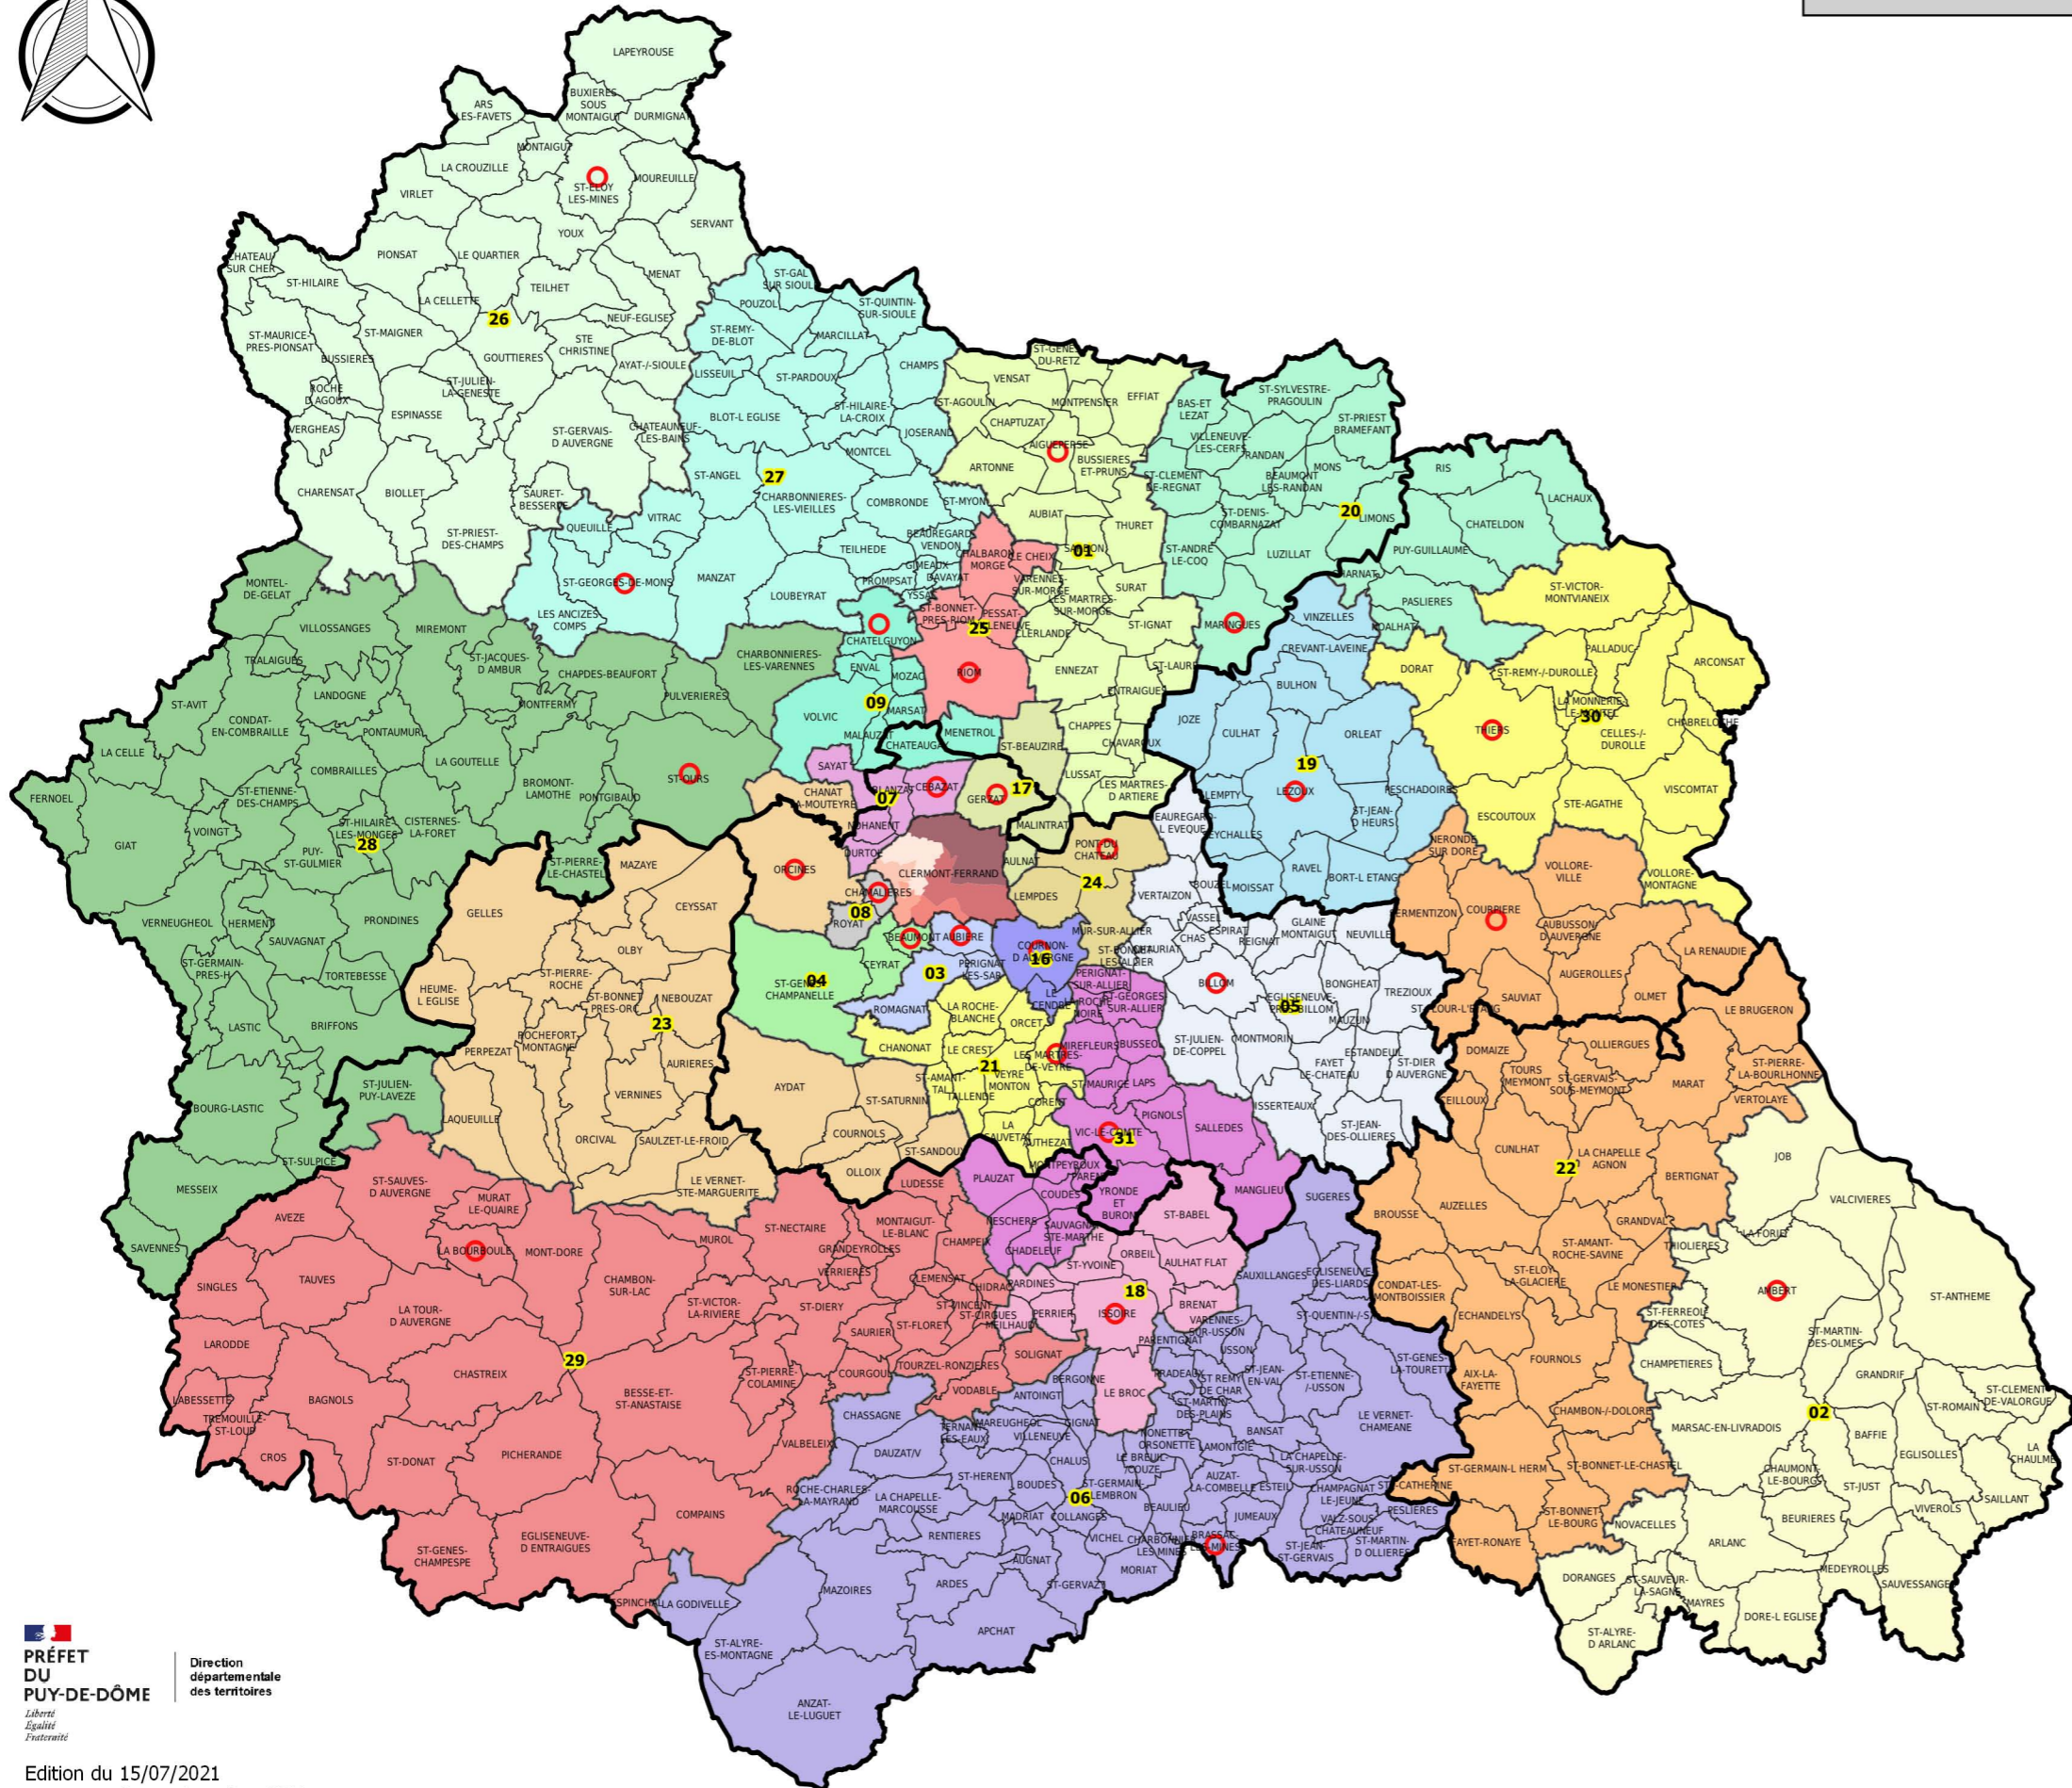

les cantons du Puy-de-Dôme au 01/01/2020

- Cantons**
- 01 AIGUEPERSE
 - 02 AMBERT
 - 03 AUBIERE
 - 04 BEAUMONT
 - 05 BILLOM
 - 06 BRASSAC-LES-MINES
 - 07 CEBAZAT
 - 08 CHAMALIERES
 - 09 CHATEL-GUYON
 - 16 COURNON D'AUVERGNE
 - 17 GERZAT
 - 18 ISSOIRE
 - 19 LEZOUX
 - 20 MARINGUES
 - 21 LES MARTRES DE VEYRE
 - 22 LES MONTS DU LIVRADOIS
 - 23 ORCINES
 - 24 PONT-DU-CHATEAU
 - 25 RIOM
 - 26 SAINT-ELOY-LES-MINES
 - 27 SAINT-GEORGES-DE-MON
 - 28 SAINT-OURS
 - 29 LE SANCY
 - 30 THIERS
 - 31 VIC-LE-COMTE
- Cantons de Clermont-Ferrand**
- 10 CLERMONT-FERRAND 1
 - 11 CLERMONT-FERRAND 2
 - 12 CLERMONT-FERRAND 3
 - 13 CLERMONT-FERRAND 4
 - 14 CLERMONT-FERRAND 5
 - 15 CLERMONT-FERRAND 6
- limites d'arrondissements
- bureau centralisateur

PRÉFET DU PUY-DE-DÔME
 Direction départementale des territoires
 Liberté
 Égalité
 Fraternité

Edition du 15/07/2021
 Date mise à jour donnée : 2020
 Conception : DDT 63 / SET / GGC
 © Copyright IGN BD Parcellaire © 2010