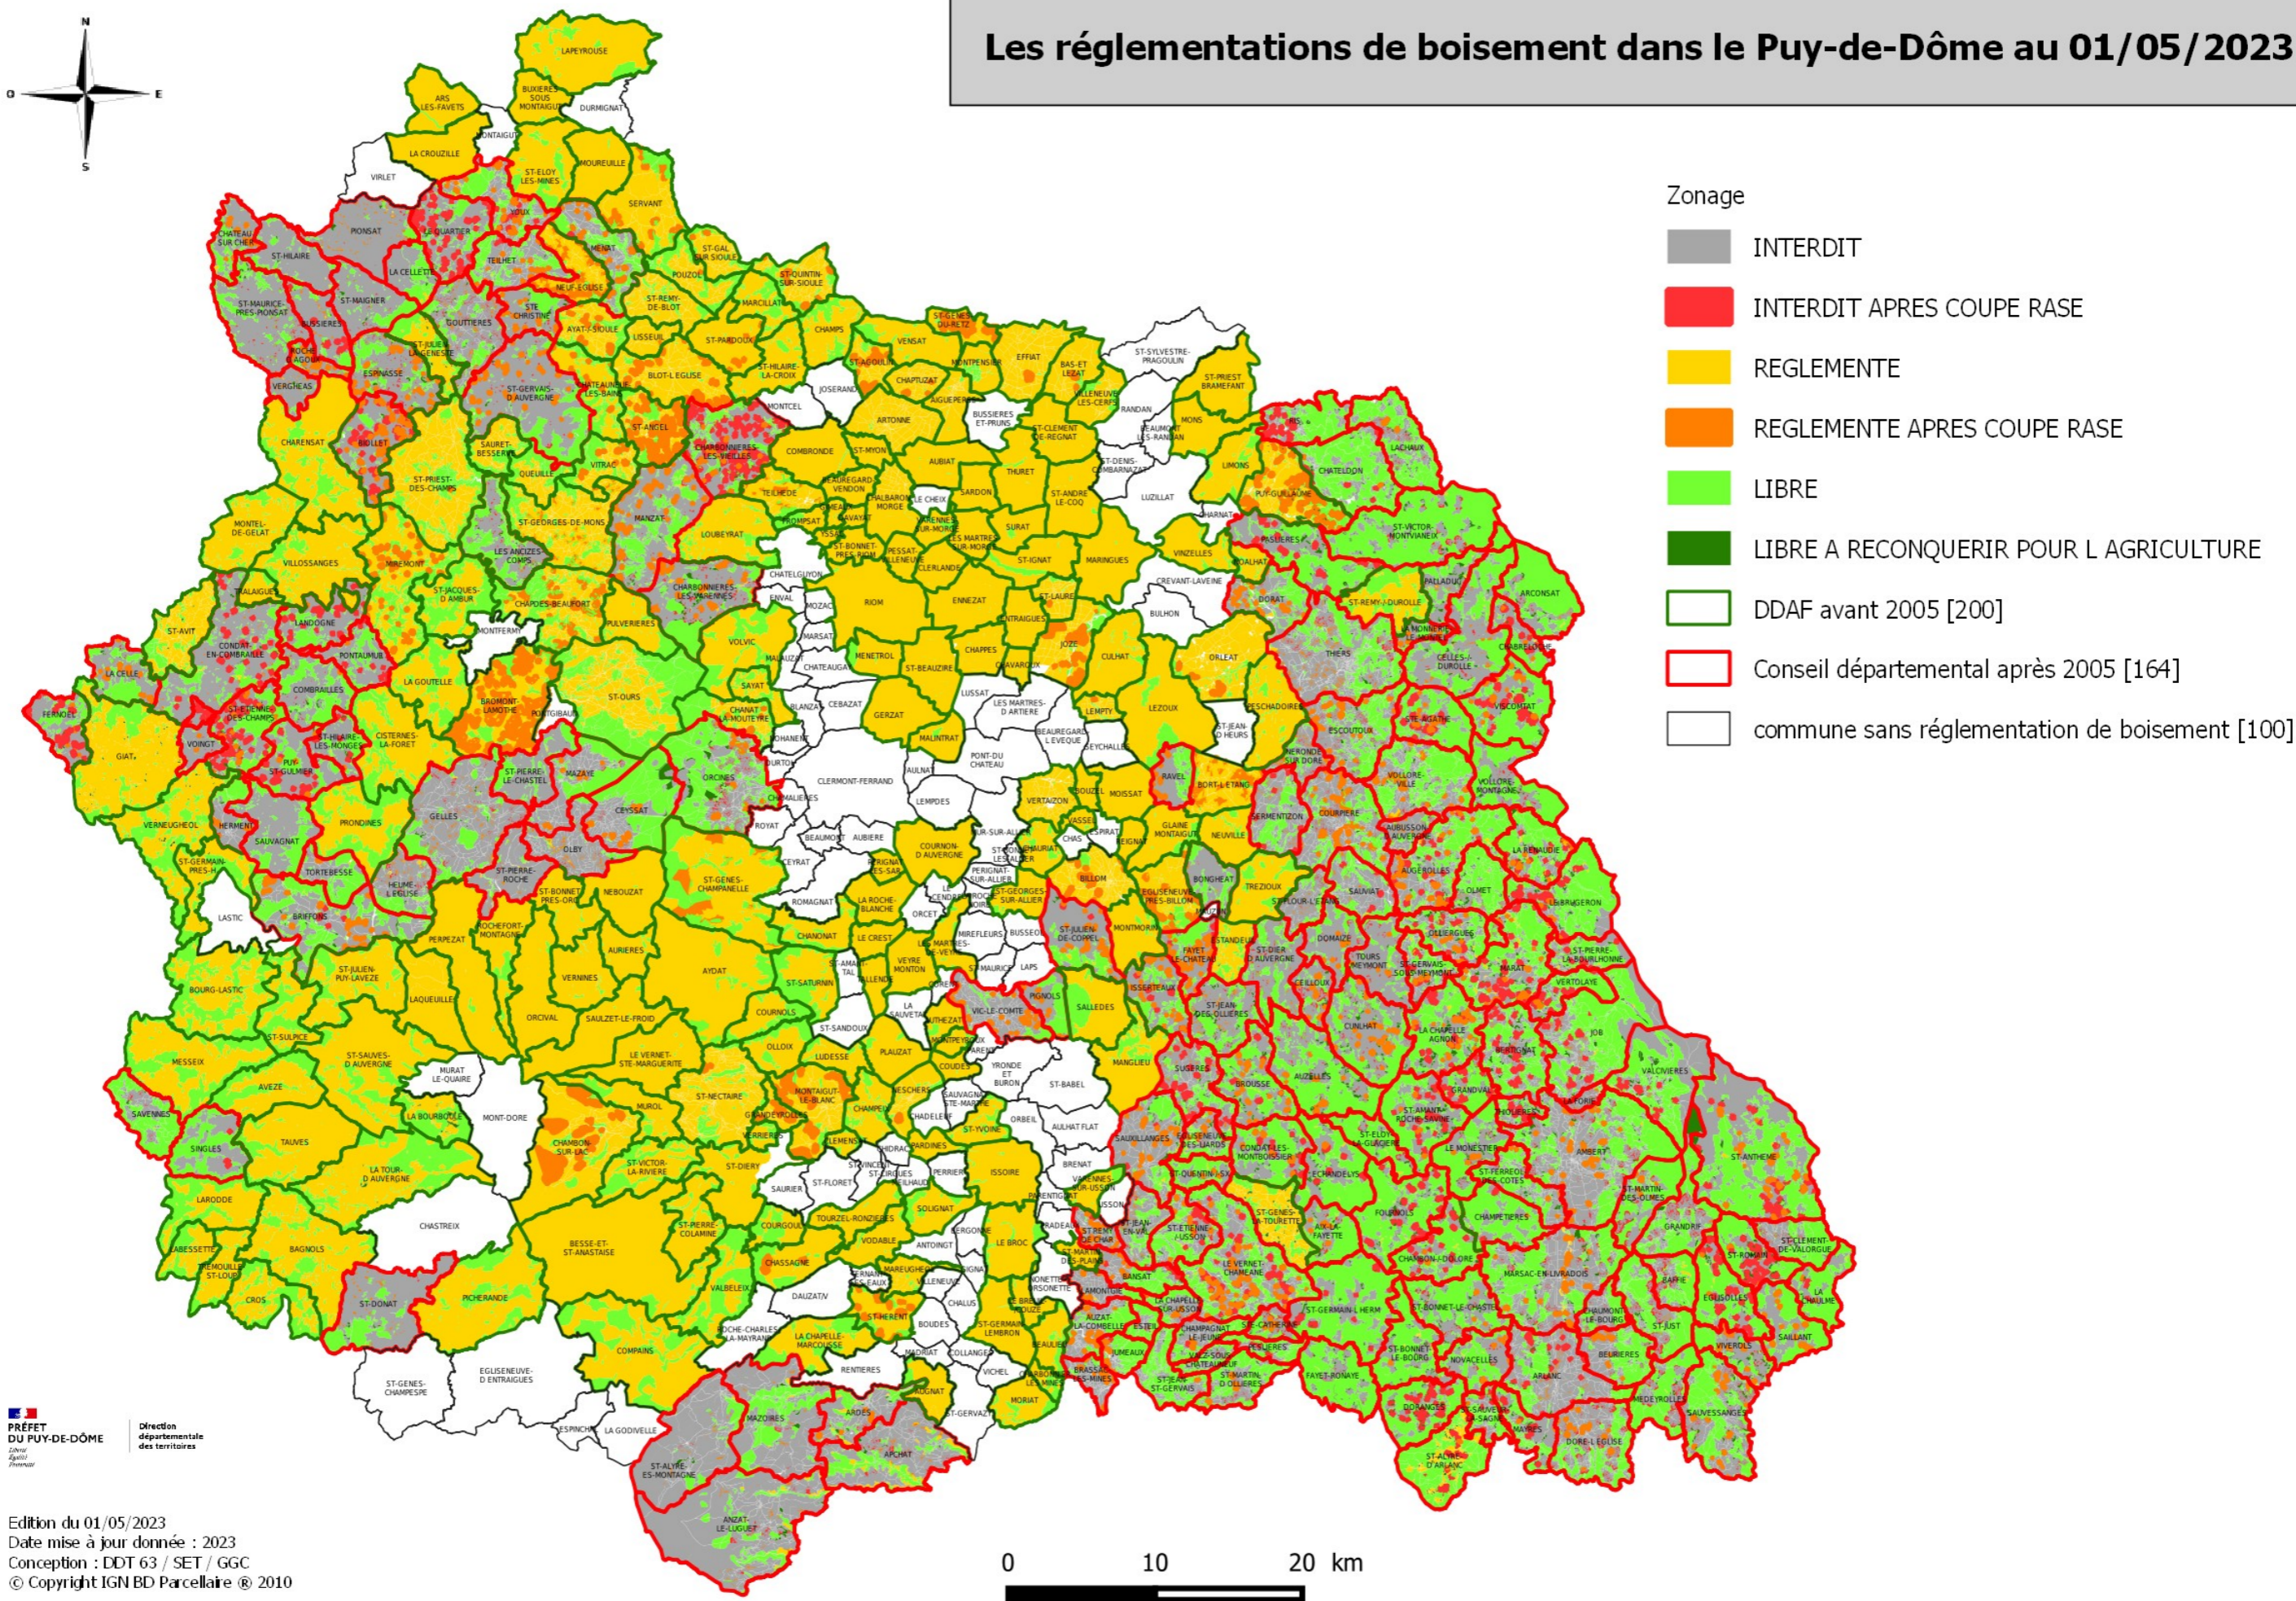

Les réglementations de boisement dans le Puy-de-Dôme au 01/05/2023

PRÉFET DU PUY-DE-DÔME
 Direction départementale des territoires

Edition du 01/05/2023
 Date mise à jour donnée : 2023
 Conception : DDT 63 / SET / GGC
 © Copyright IGN BD Parcellaire © 2010