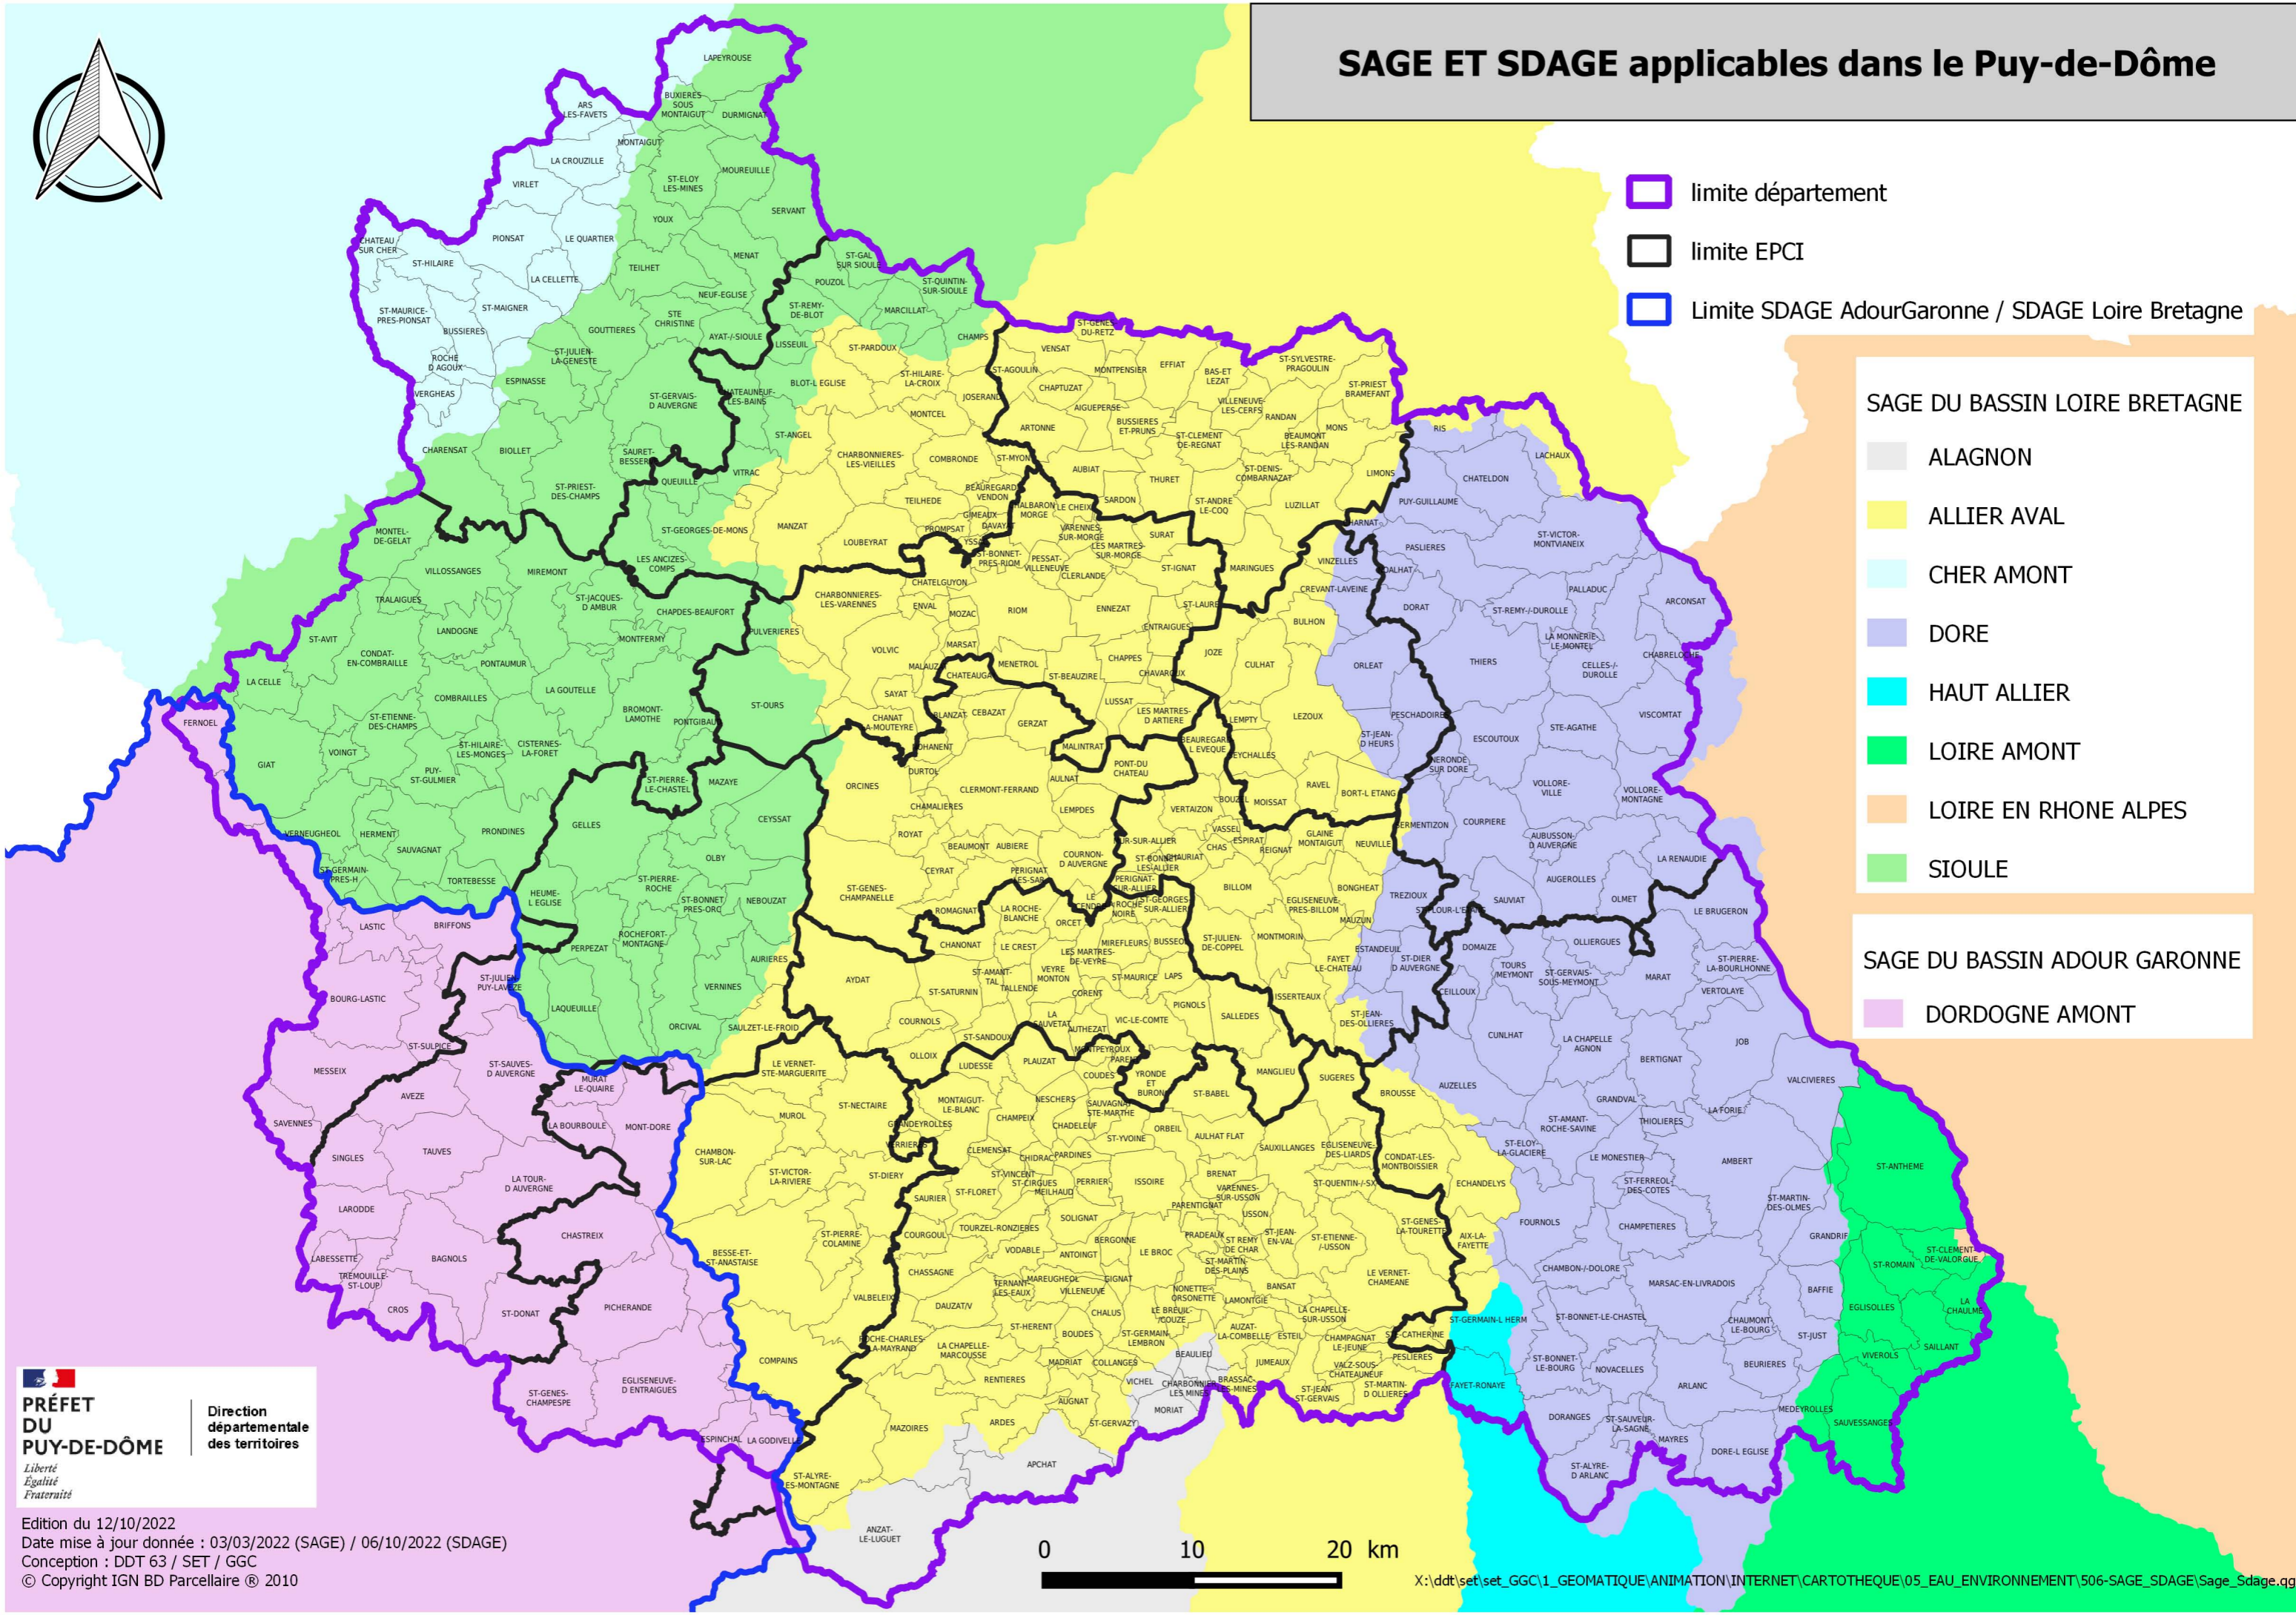

SAGE ET SDAGE applicables dans le Puy-de-Dôme

- limite département
- limite EPCI
- Limite SDAGE AdourGaronne / SDAGE Loire Bretagne

SAGE DU BASSIN LOIRE BRETAGNE

- ALAGNON
- ALLIER AVAL
- CHER AMONT
- DORE
- HAUT ALLIER
- LOIRE AMONT
- LOIRE EN RHONE ALPES
- SIOULE

SAGE DU BASSIN ADOUR GARONNE

- DORDOGNE AMONT

PRÉFET DU PUY-DE-DÔME
 Direction départementale des territoires
 Liberté
 Egalité
 Fraternité

Edition du 12/10/2022
 Date mise à jour donnée : 03/03/2022 (SAGE) / 06/10/2022 (SDAGE)
 Conception : DDT 63 / SET / GGC
 © Copyright IGN BD Parcellaire ® 2010