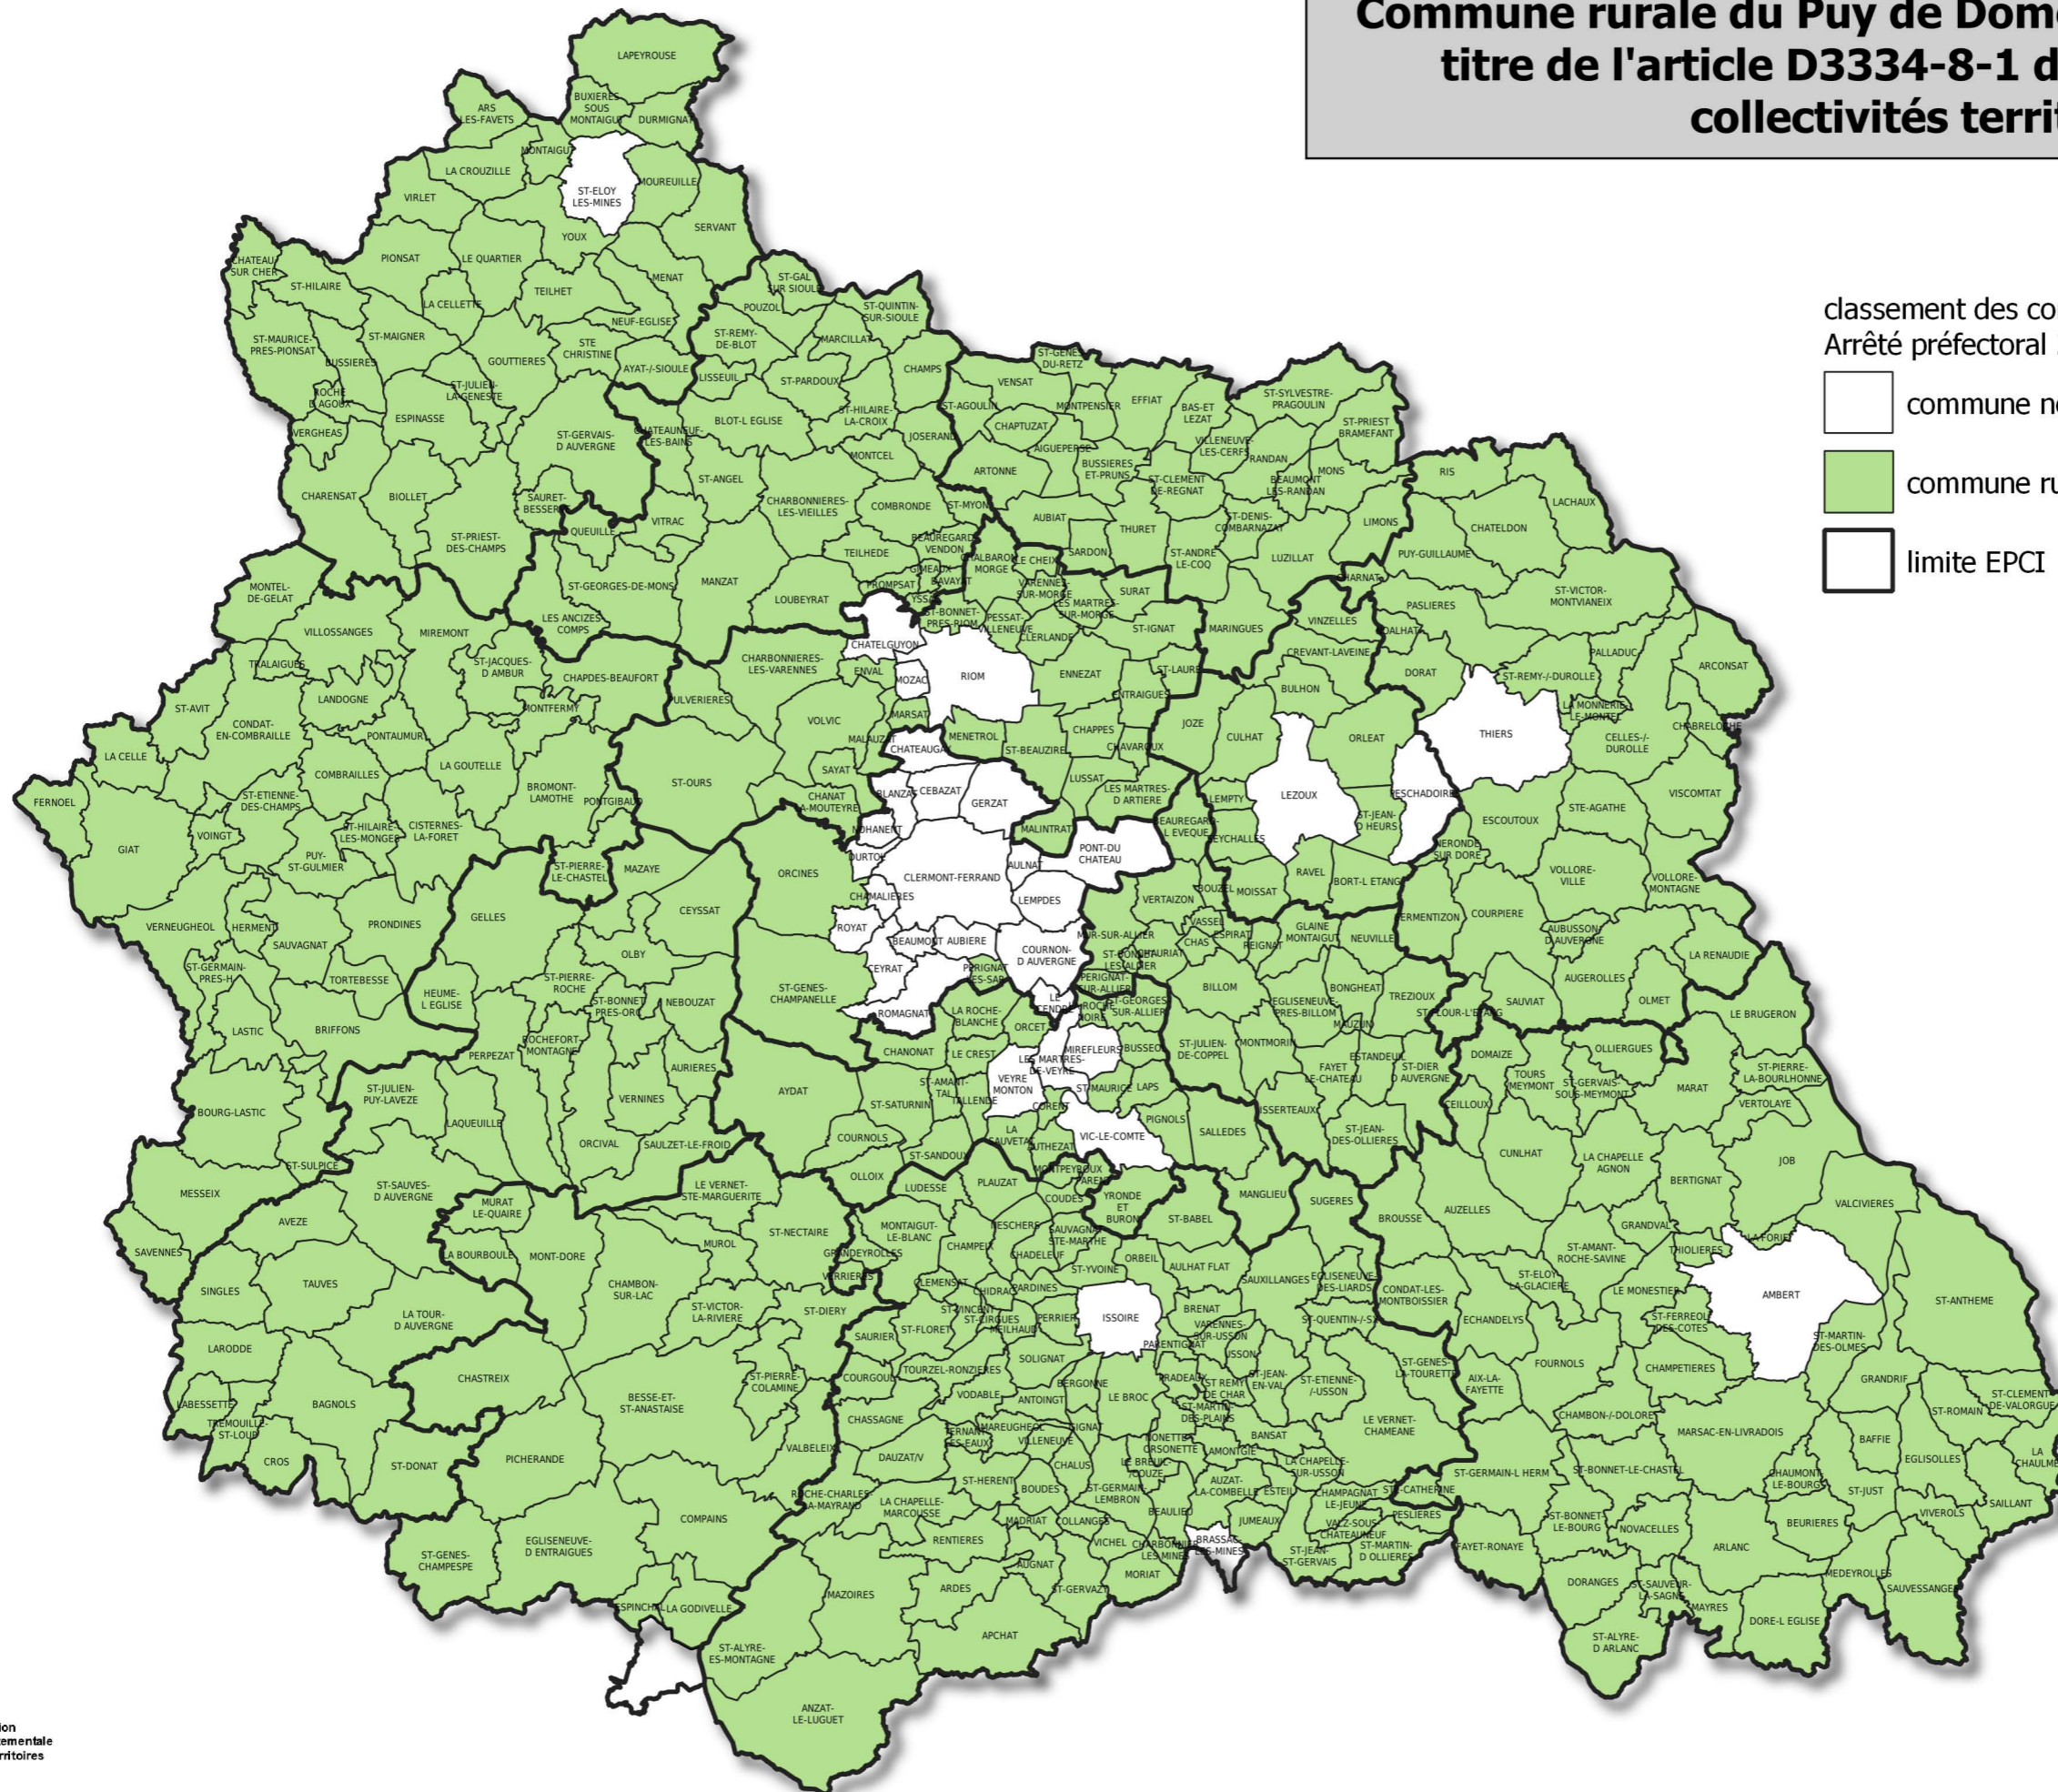

Commune rurale du Puy de Dome pour l'année 2022 au titre de l'article D3334-8-1 du code général des collectivités territoriales

classement des commune au titre de 2022
Arrêté préfectoral 2022-1421 du 22/09/2022 [464]

- commune non rurale [32]
- commune rural [432]
- limite EPCI