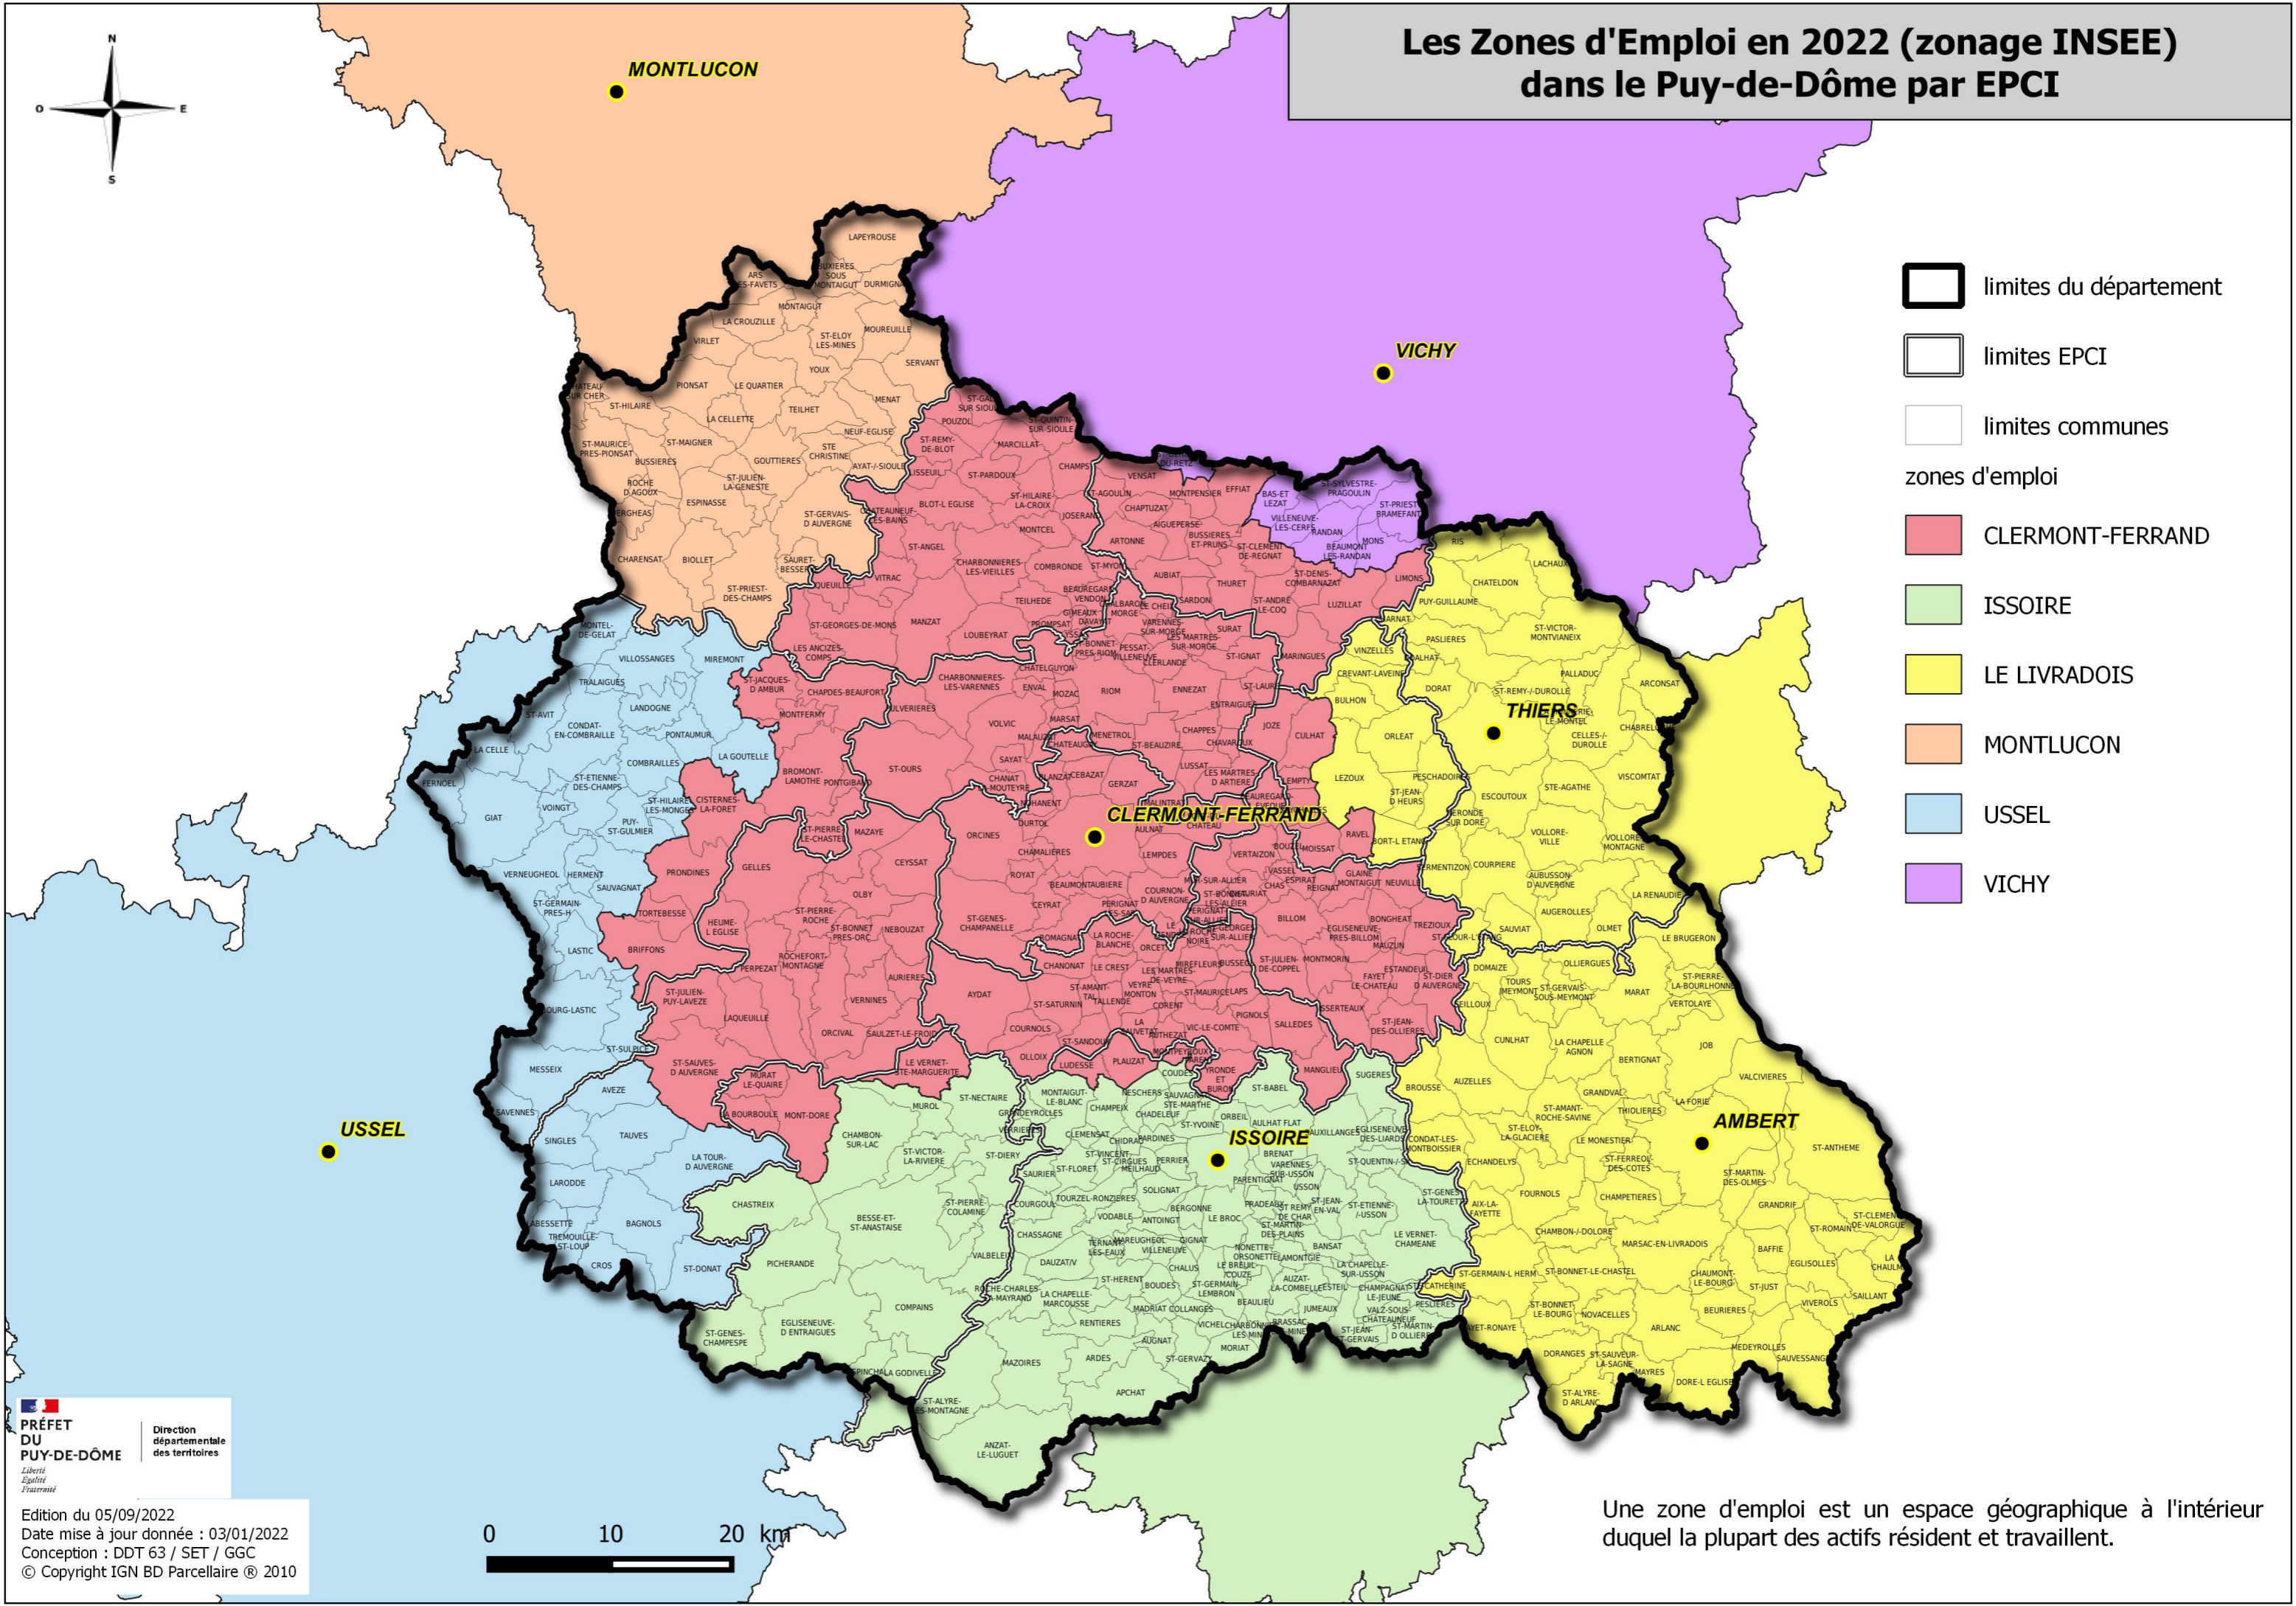

# Les Zones d'Emploi en 2022 (zonage INSEE) dans le Puy-de-Dôme par EPCI

- limites du département
- limites EPCI
- limites communes
- zones d'emploi
- CLERMONT-FERRAND
- ISSOIRE
- LE LIVRADOIS
- MONTLUCON
- USSEL
- VICHY

Une zone d'emploi est un espace géographique à l'intérieur duquel la plupart des actifs résident et travaillent.