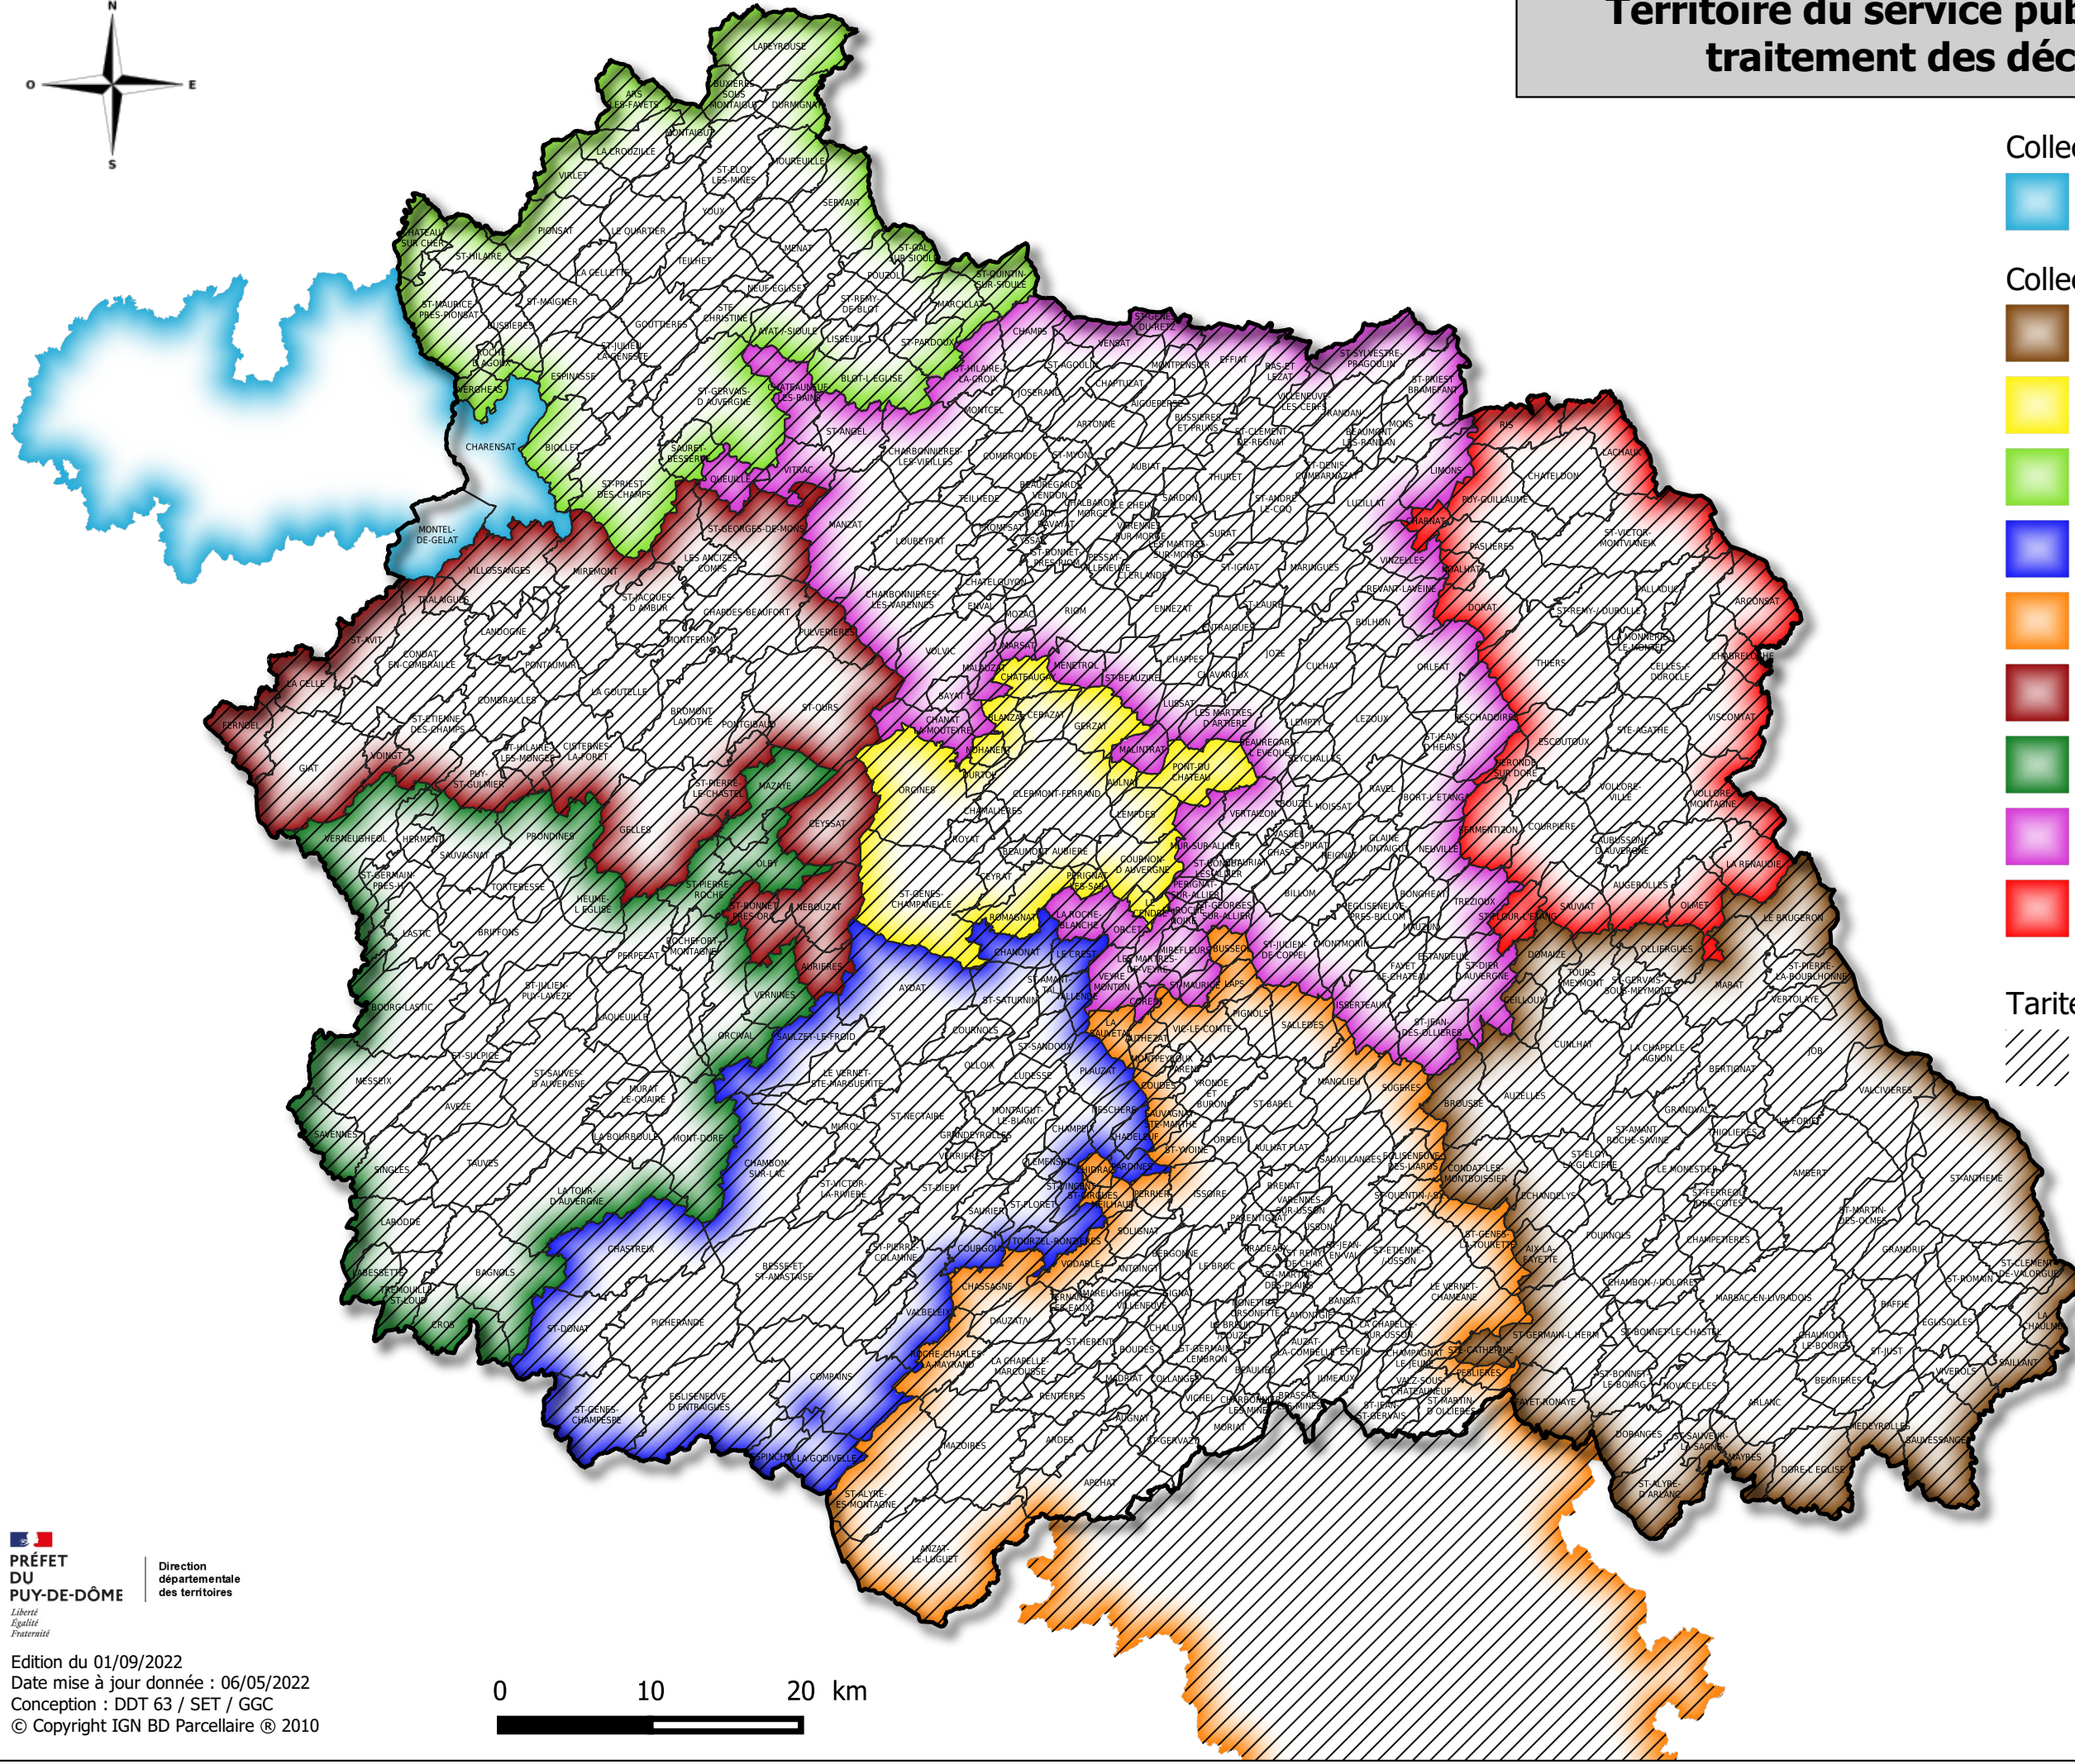

Territoire du service public de collecte et de traitement des déchets ménagers

Collecte et Traitement des déchets

 SIVOM Auzances Bellegarde

Collecte des déchets

 AMBERT LIVRADOIS FOREZ

 CLERMONT AUVERGNE METROPOLE

 SICTOM des COMBRAILLES

 SICTOM des COUZES

 SICTOM ISSOIRE - BRIOUDE

 SYDEM DOME ET COMBRAILLES

 SMCTOM de la HAUTE DORDOGNE

 SMCTRU du BOIS de l'AUMONE (S.B.A.)

 THIERS DORE ET MONTAGNE

Taritement des déchets

 VALTOM