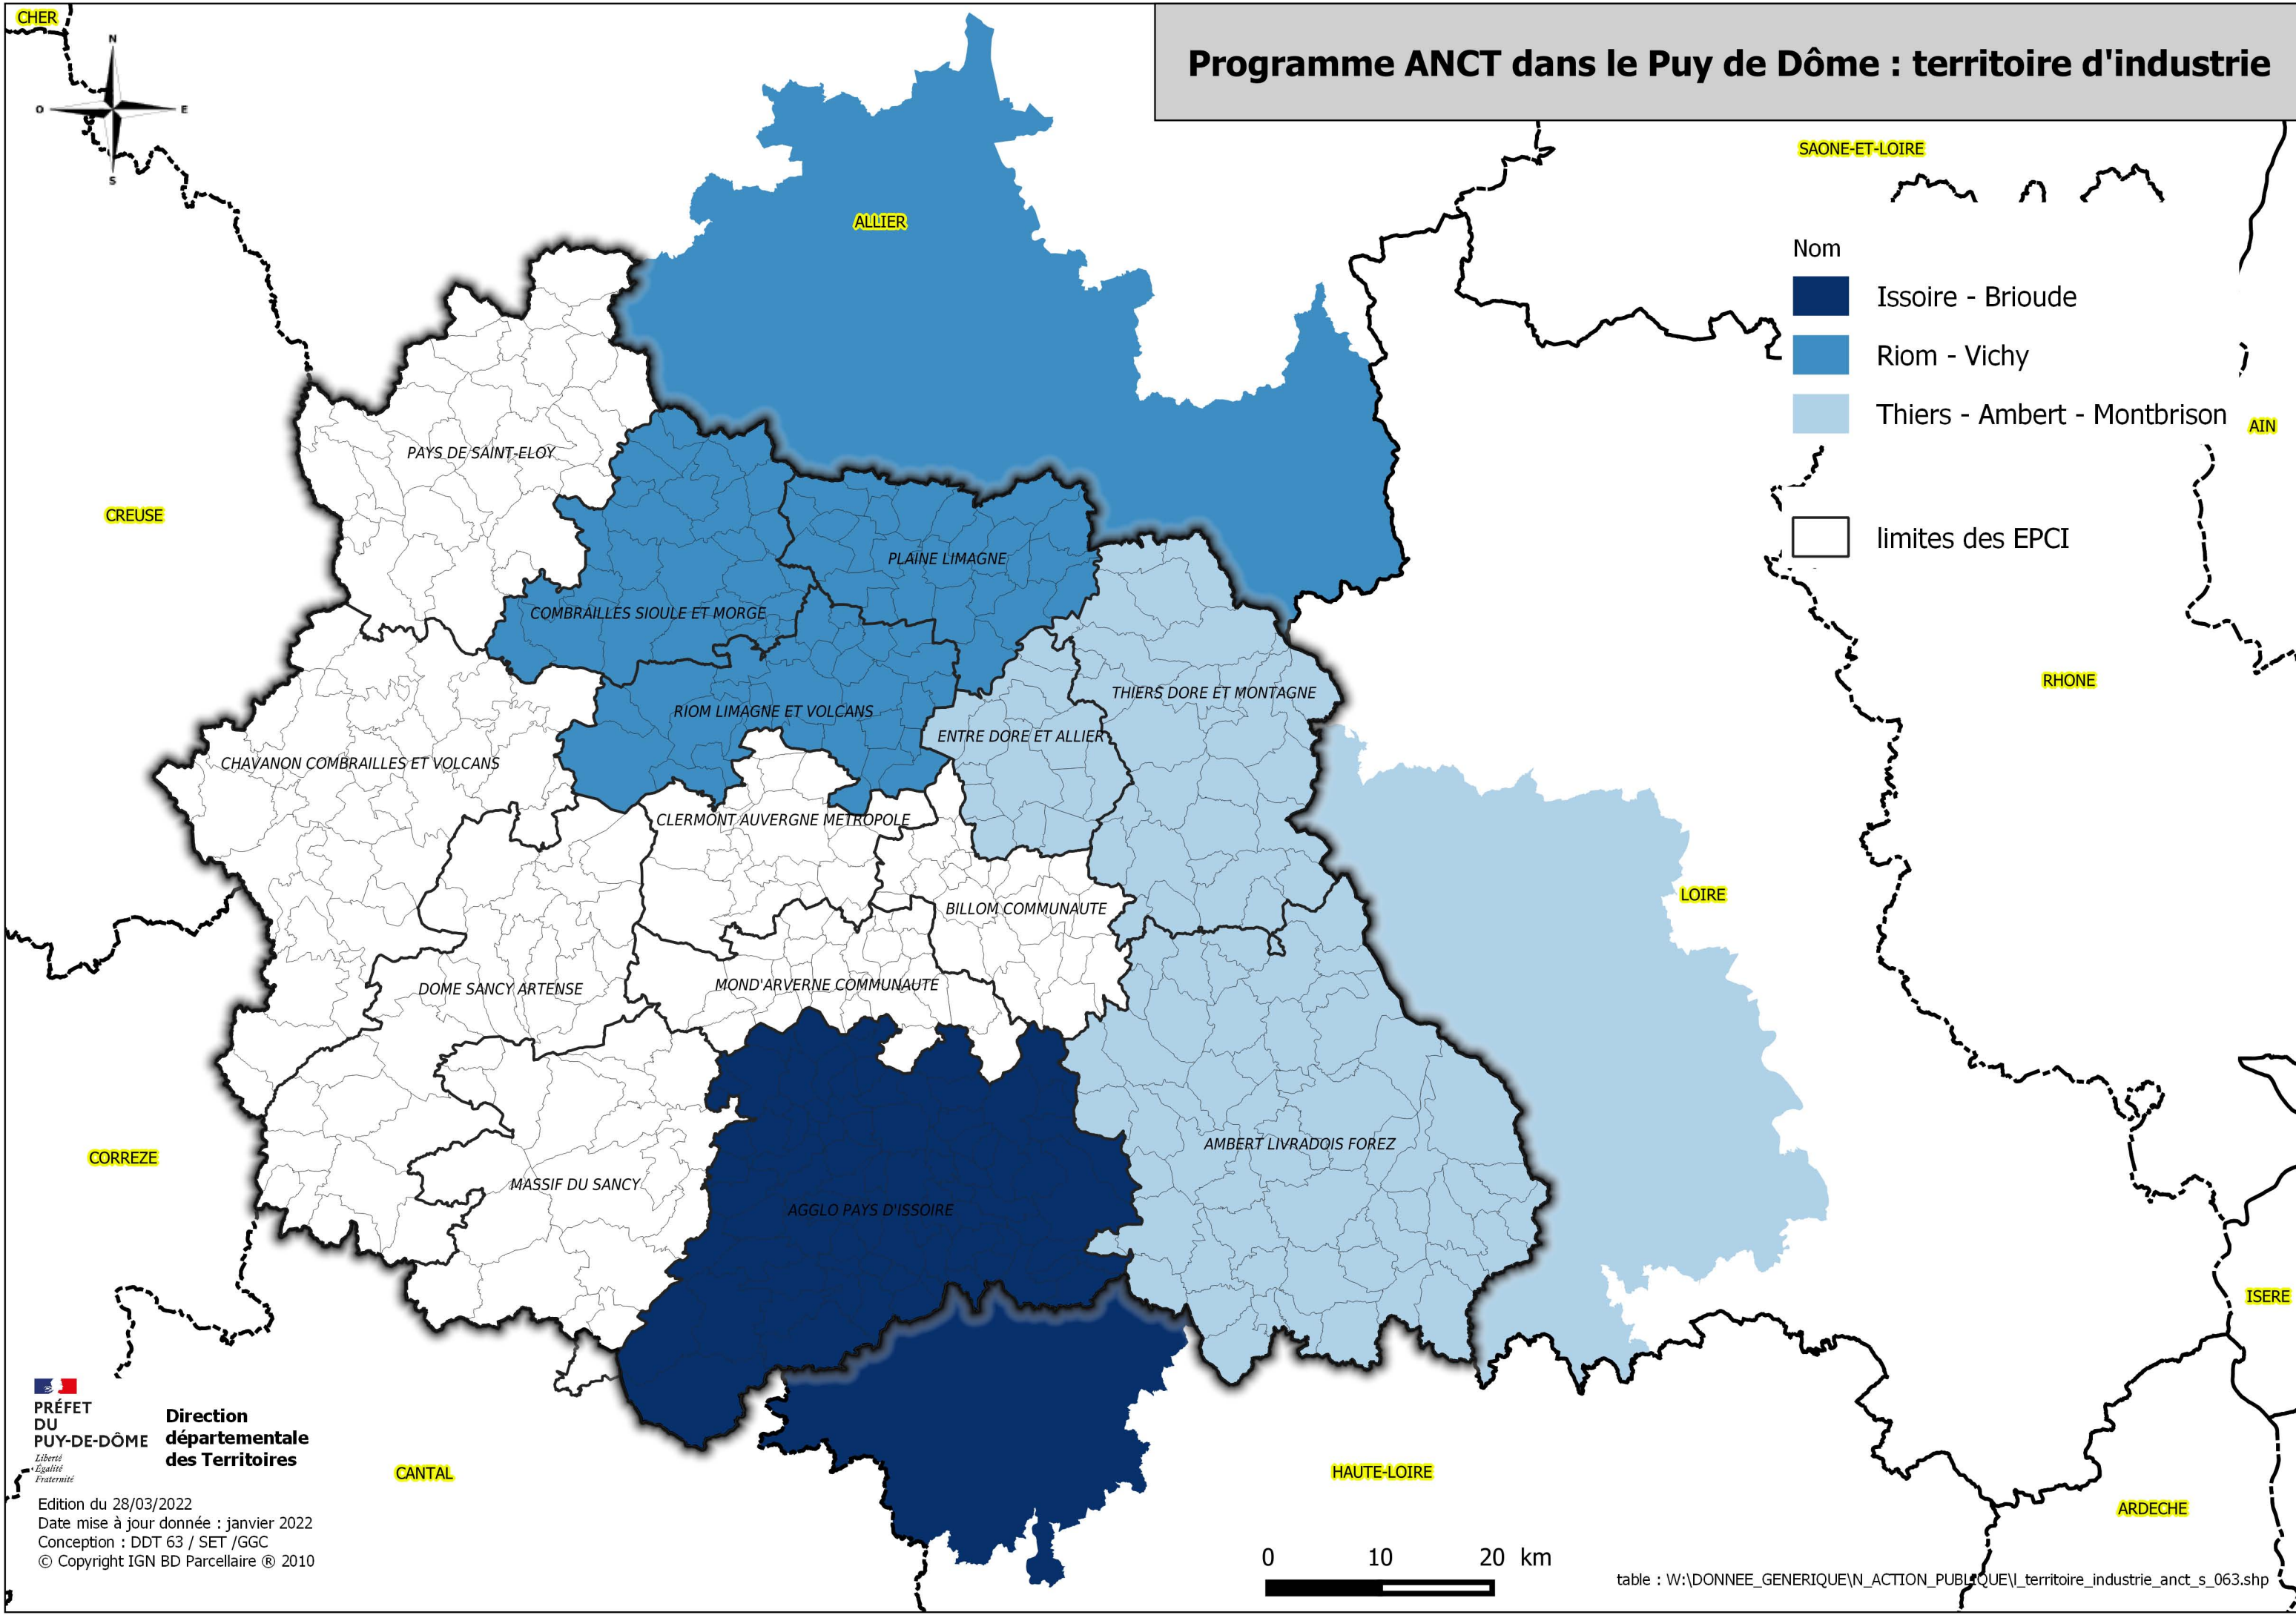

# Programme ANCT dans le Puy de Dôme : territoire d'industrie

**Nom**

- Issoire - Brioude
- Riom - Vichy
- Thiers - Ambert - Montbrison

limites des EPCI

  
**PRÉFET DU PUY-DE-DÔME**  
**Direction départementale des Territoires**  
*Liberté  
Égalité  
Fraternité*  
Édition du 28/03/2022  
Date mise à jour donnée : janvier 2022  
Conception : DDT 63 / SET / GGC  
© Copyright IGN BD Parcellaire © 2010

table : W:\DONNEE\_GENERIQUE\N\_ACTION\_PUBLIQUE\territoire\_industrie\_anct\_s\_063.shp