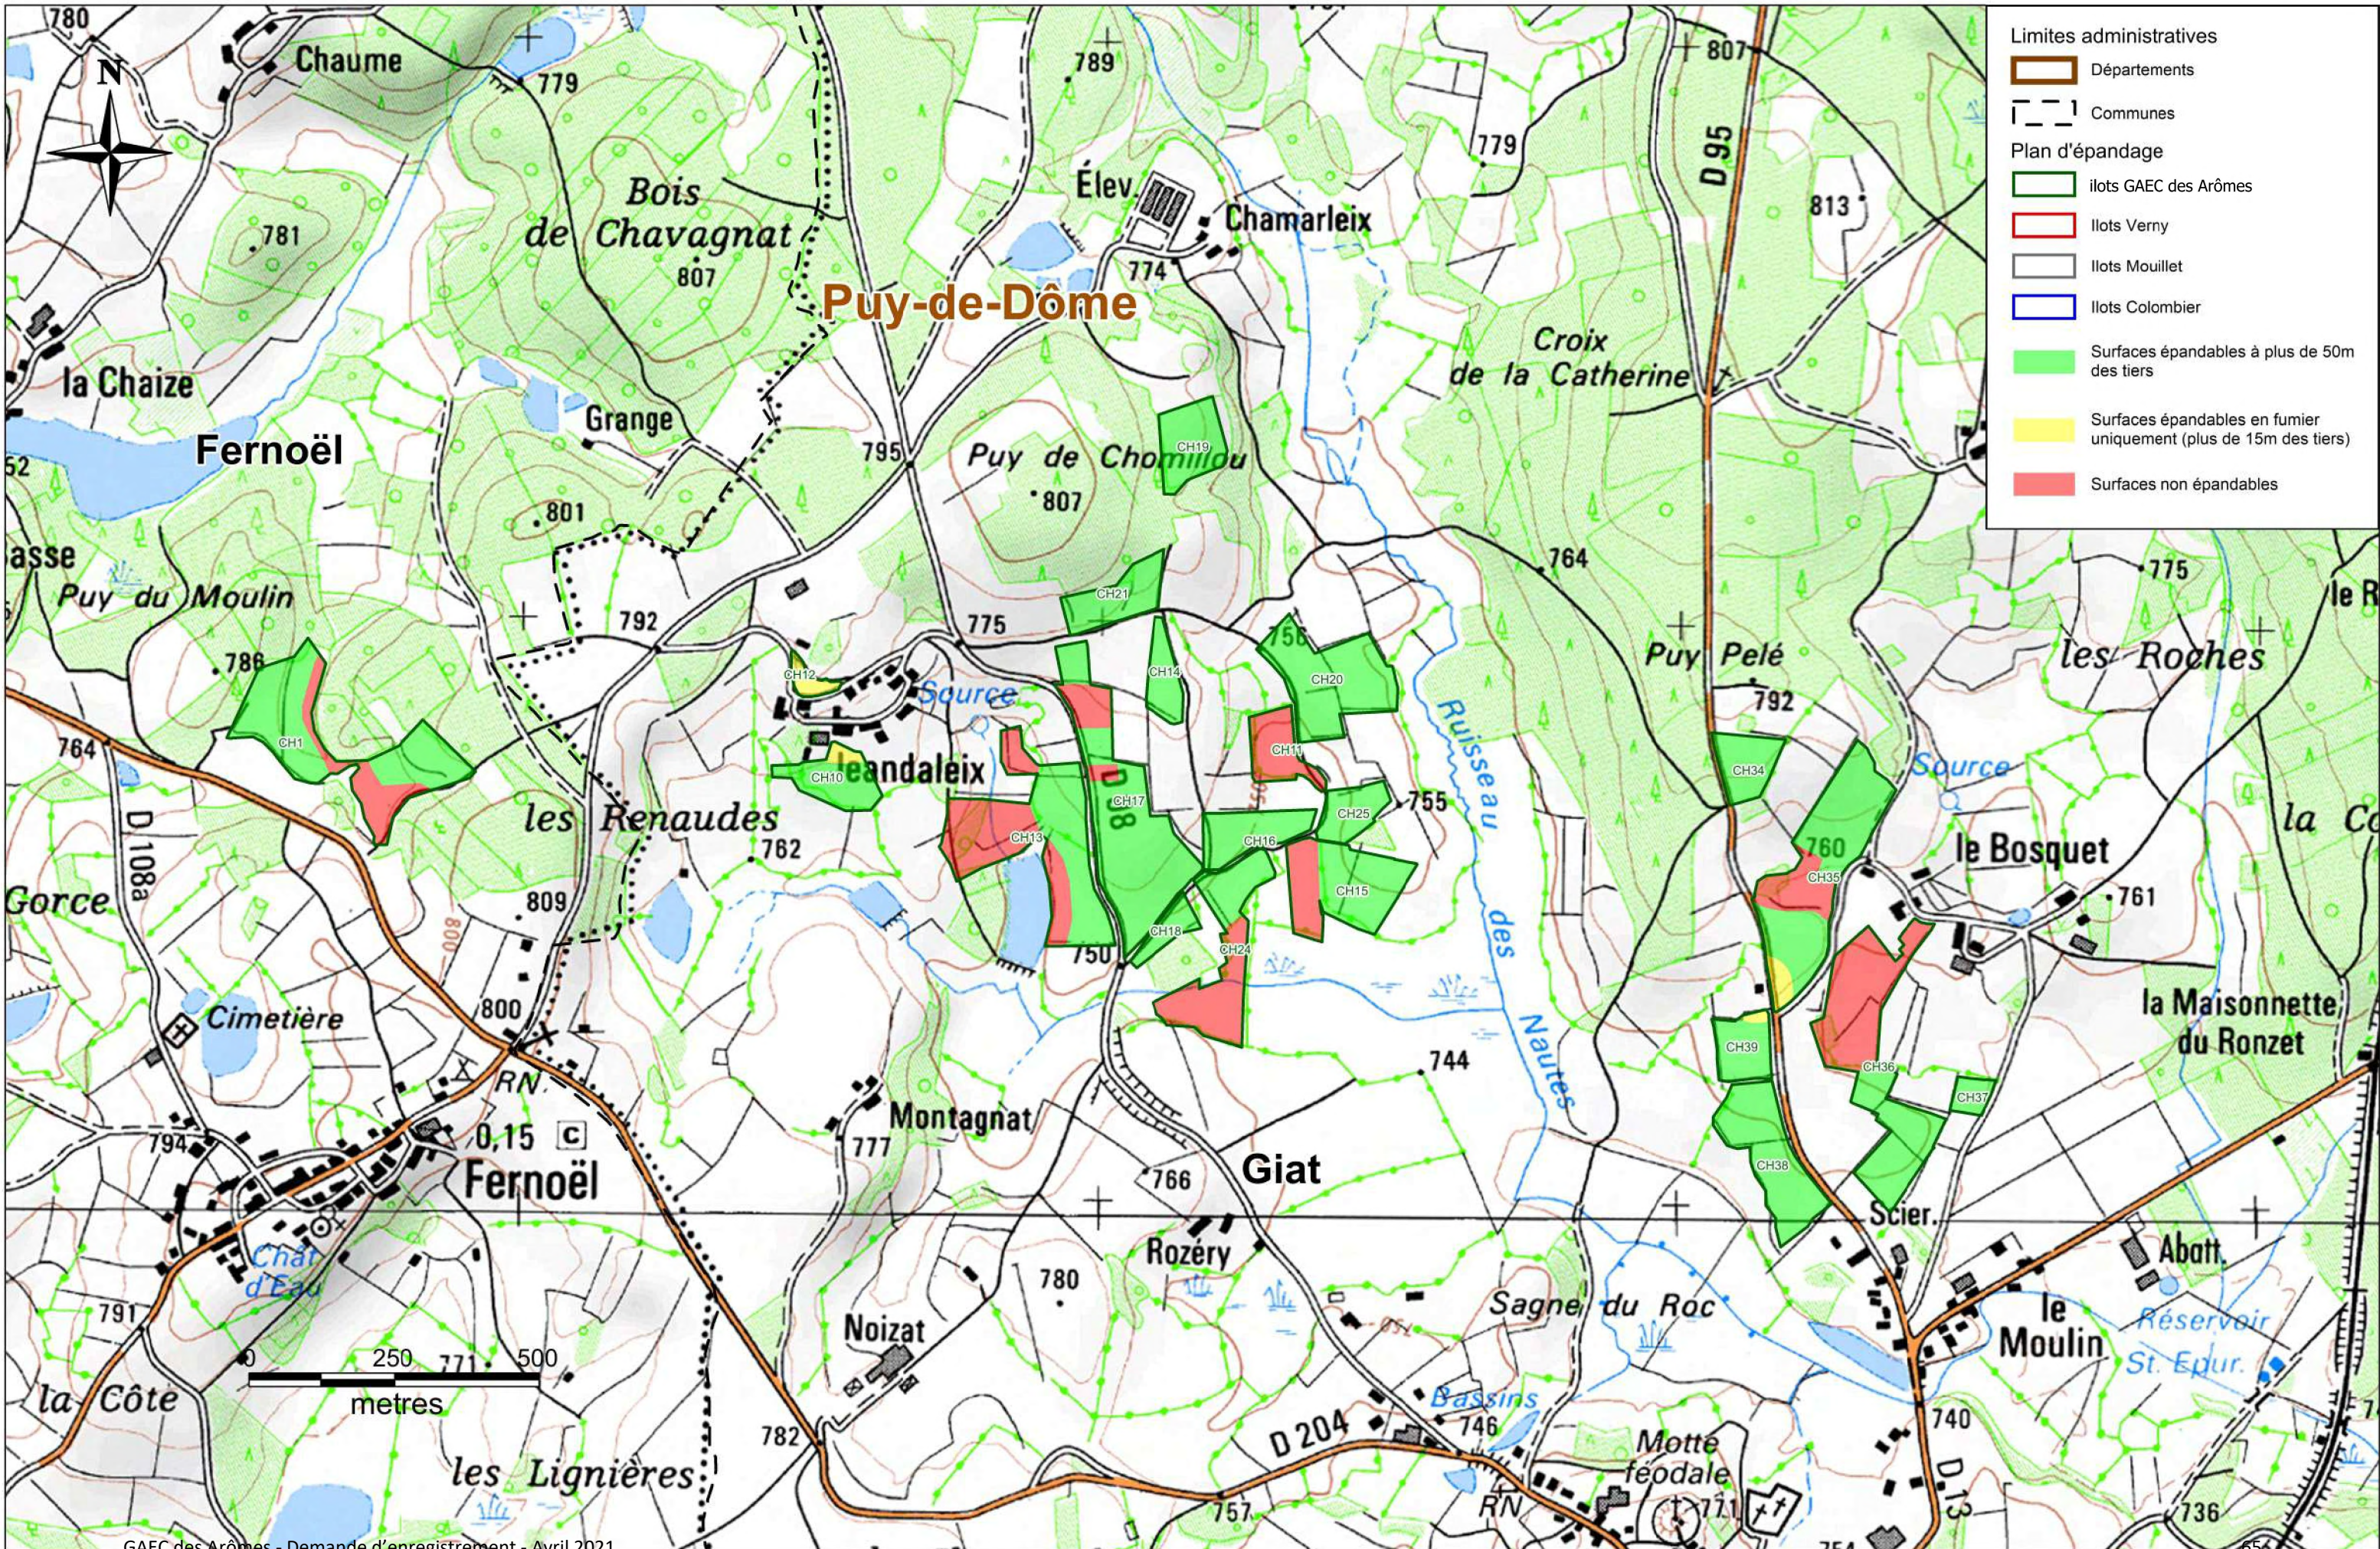

Surface du plan d'épandage (10 000ème)

Surface du plan d'épandage (10 000ème)

Limites administratives

- Départements
- Communes

Plan d'épandage

- ilots GAEC des Arômes
- ilots Vergy
- ilots Mouillet
- ilots Colombier

Surfaces épandables à plus de 50m des tiers

Surfaces épandables en fumier uniquement (plus de 15m des tiers)

Surfaces non épandables