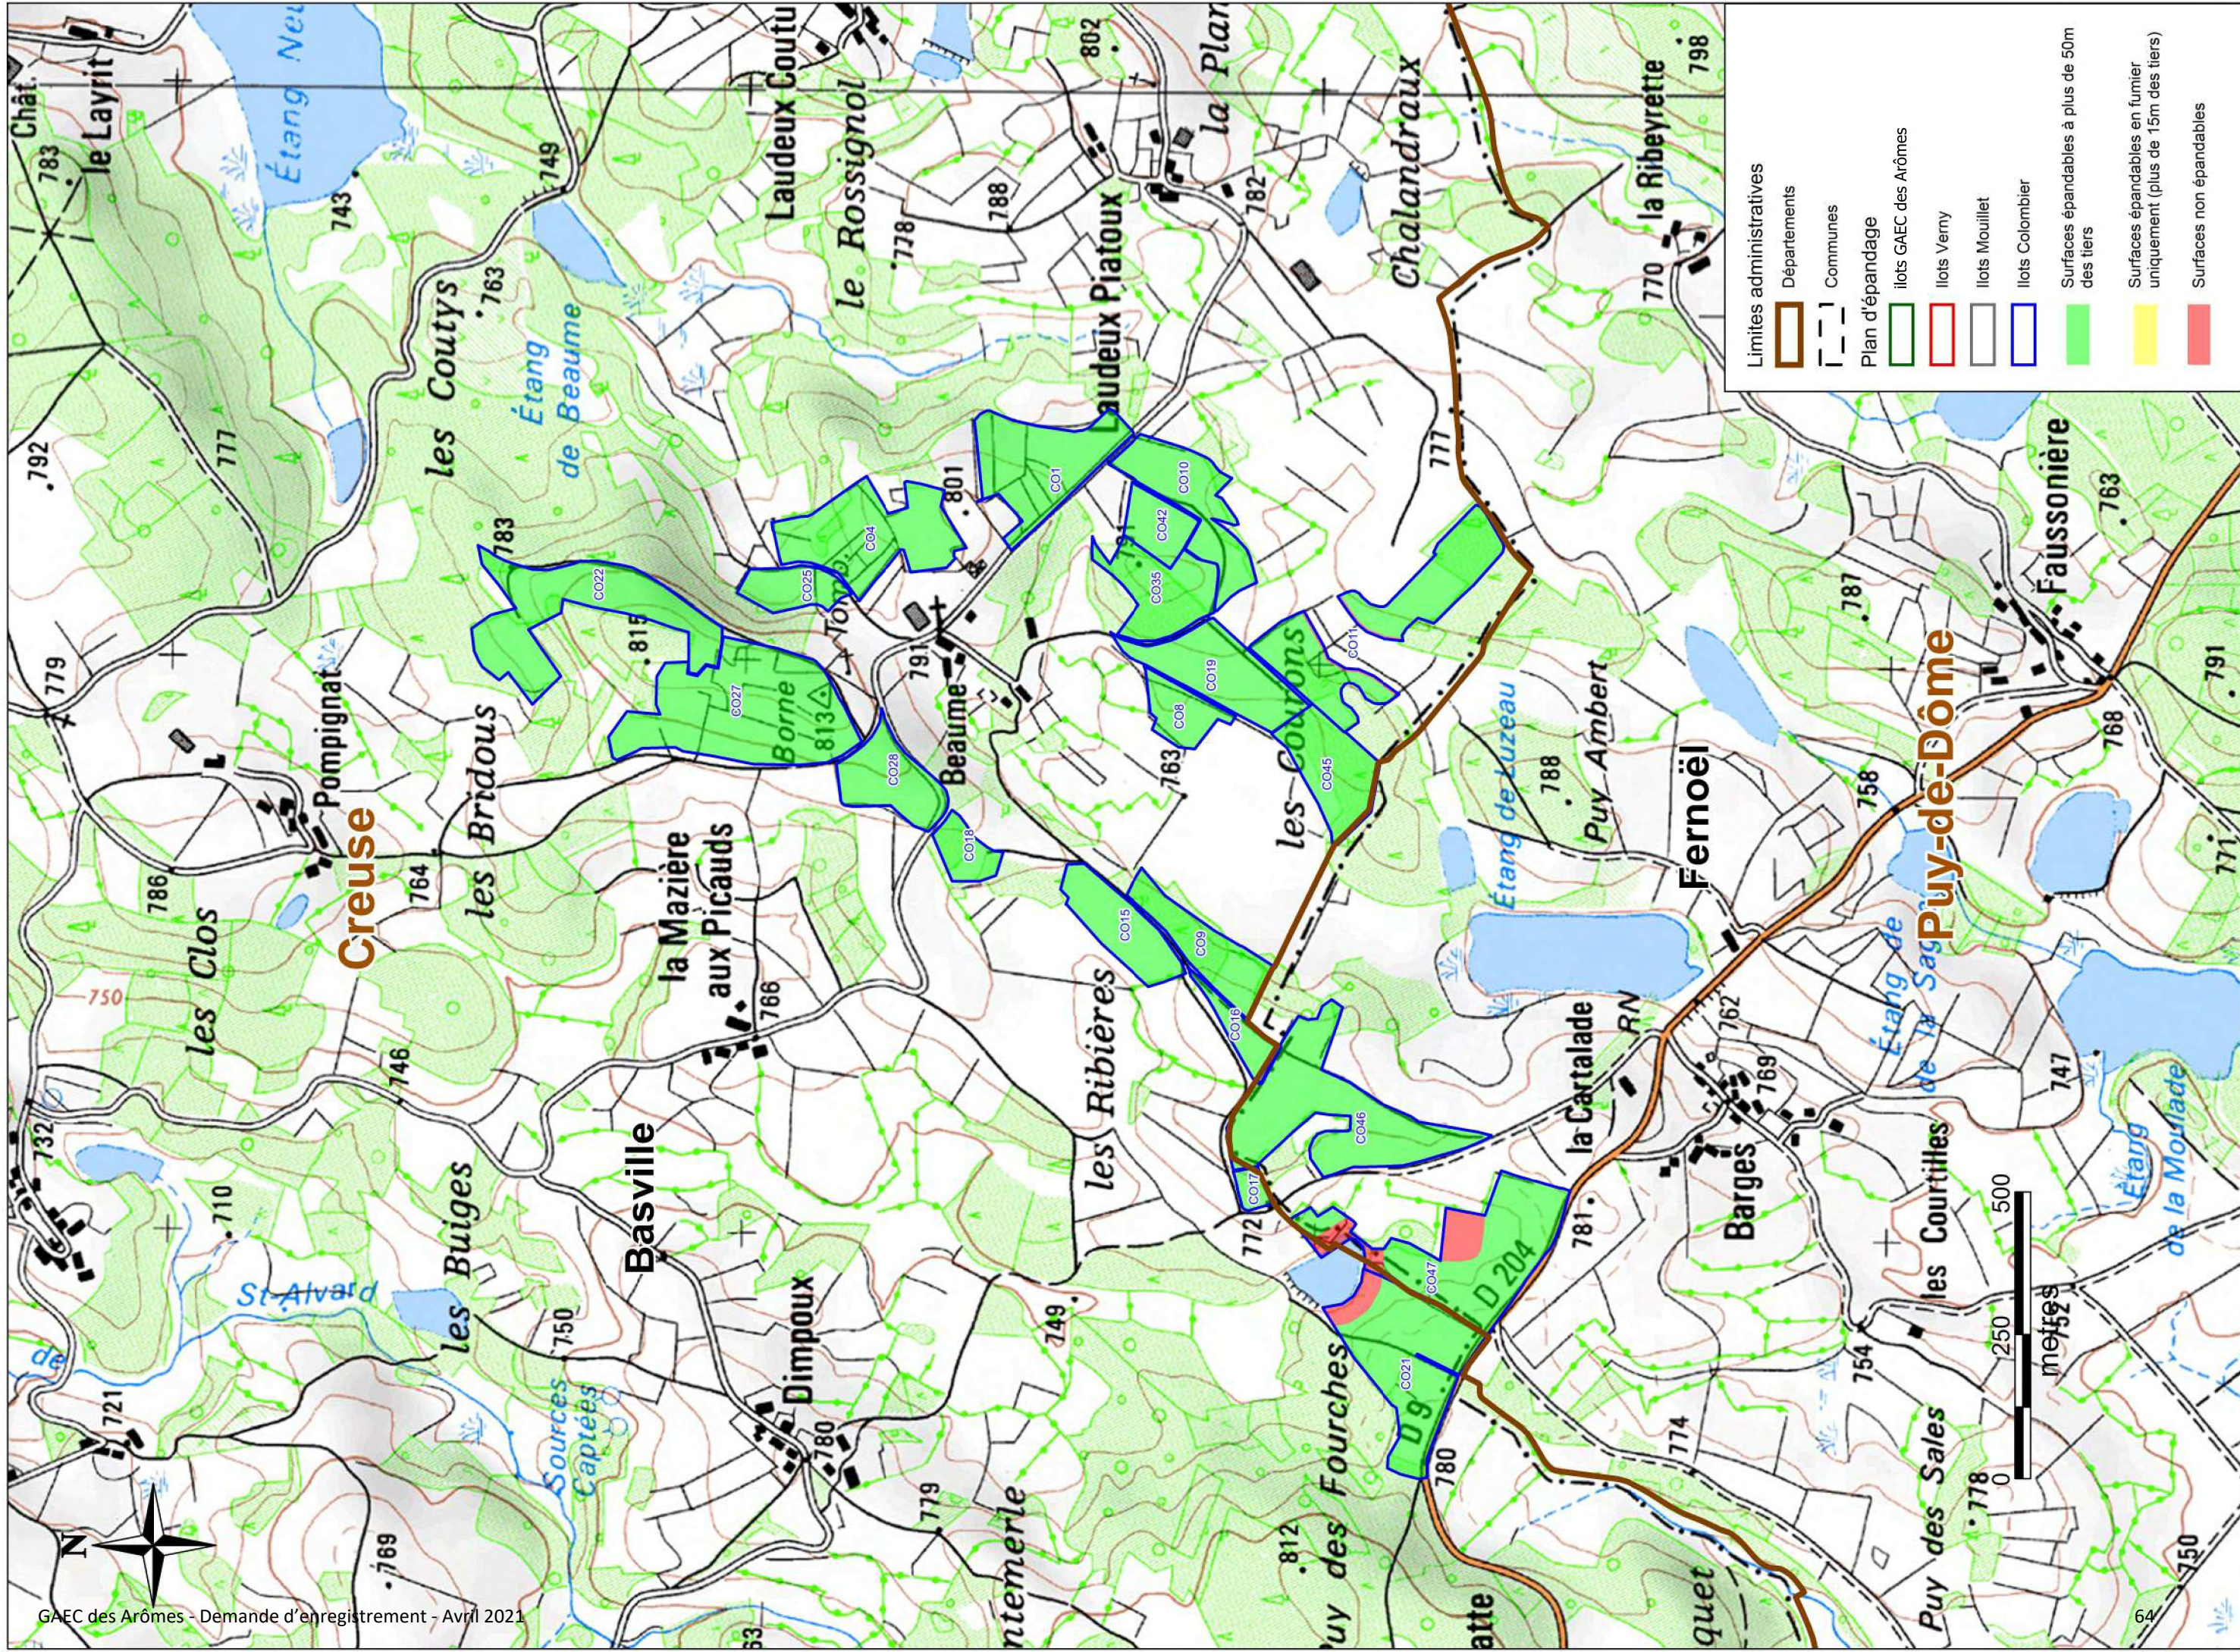

Surface du plan d'épandage (10 000ème)

Surface du plan d'épandage (10 000ème)

Limites administratives

- Départements
- Communes

Plan d'épandage

- ilots GAEC des Arômes
- ilots Vergy
- ilots Mouillet
- ilots Colombier

Surfaces épandables à plus de 50m des tiers

Surfaces épandables en fumier uniquement (plus de 15m des tiers)

Surfaces non épandables