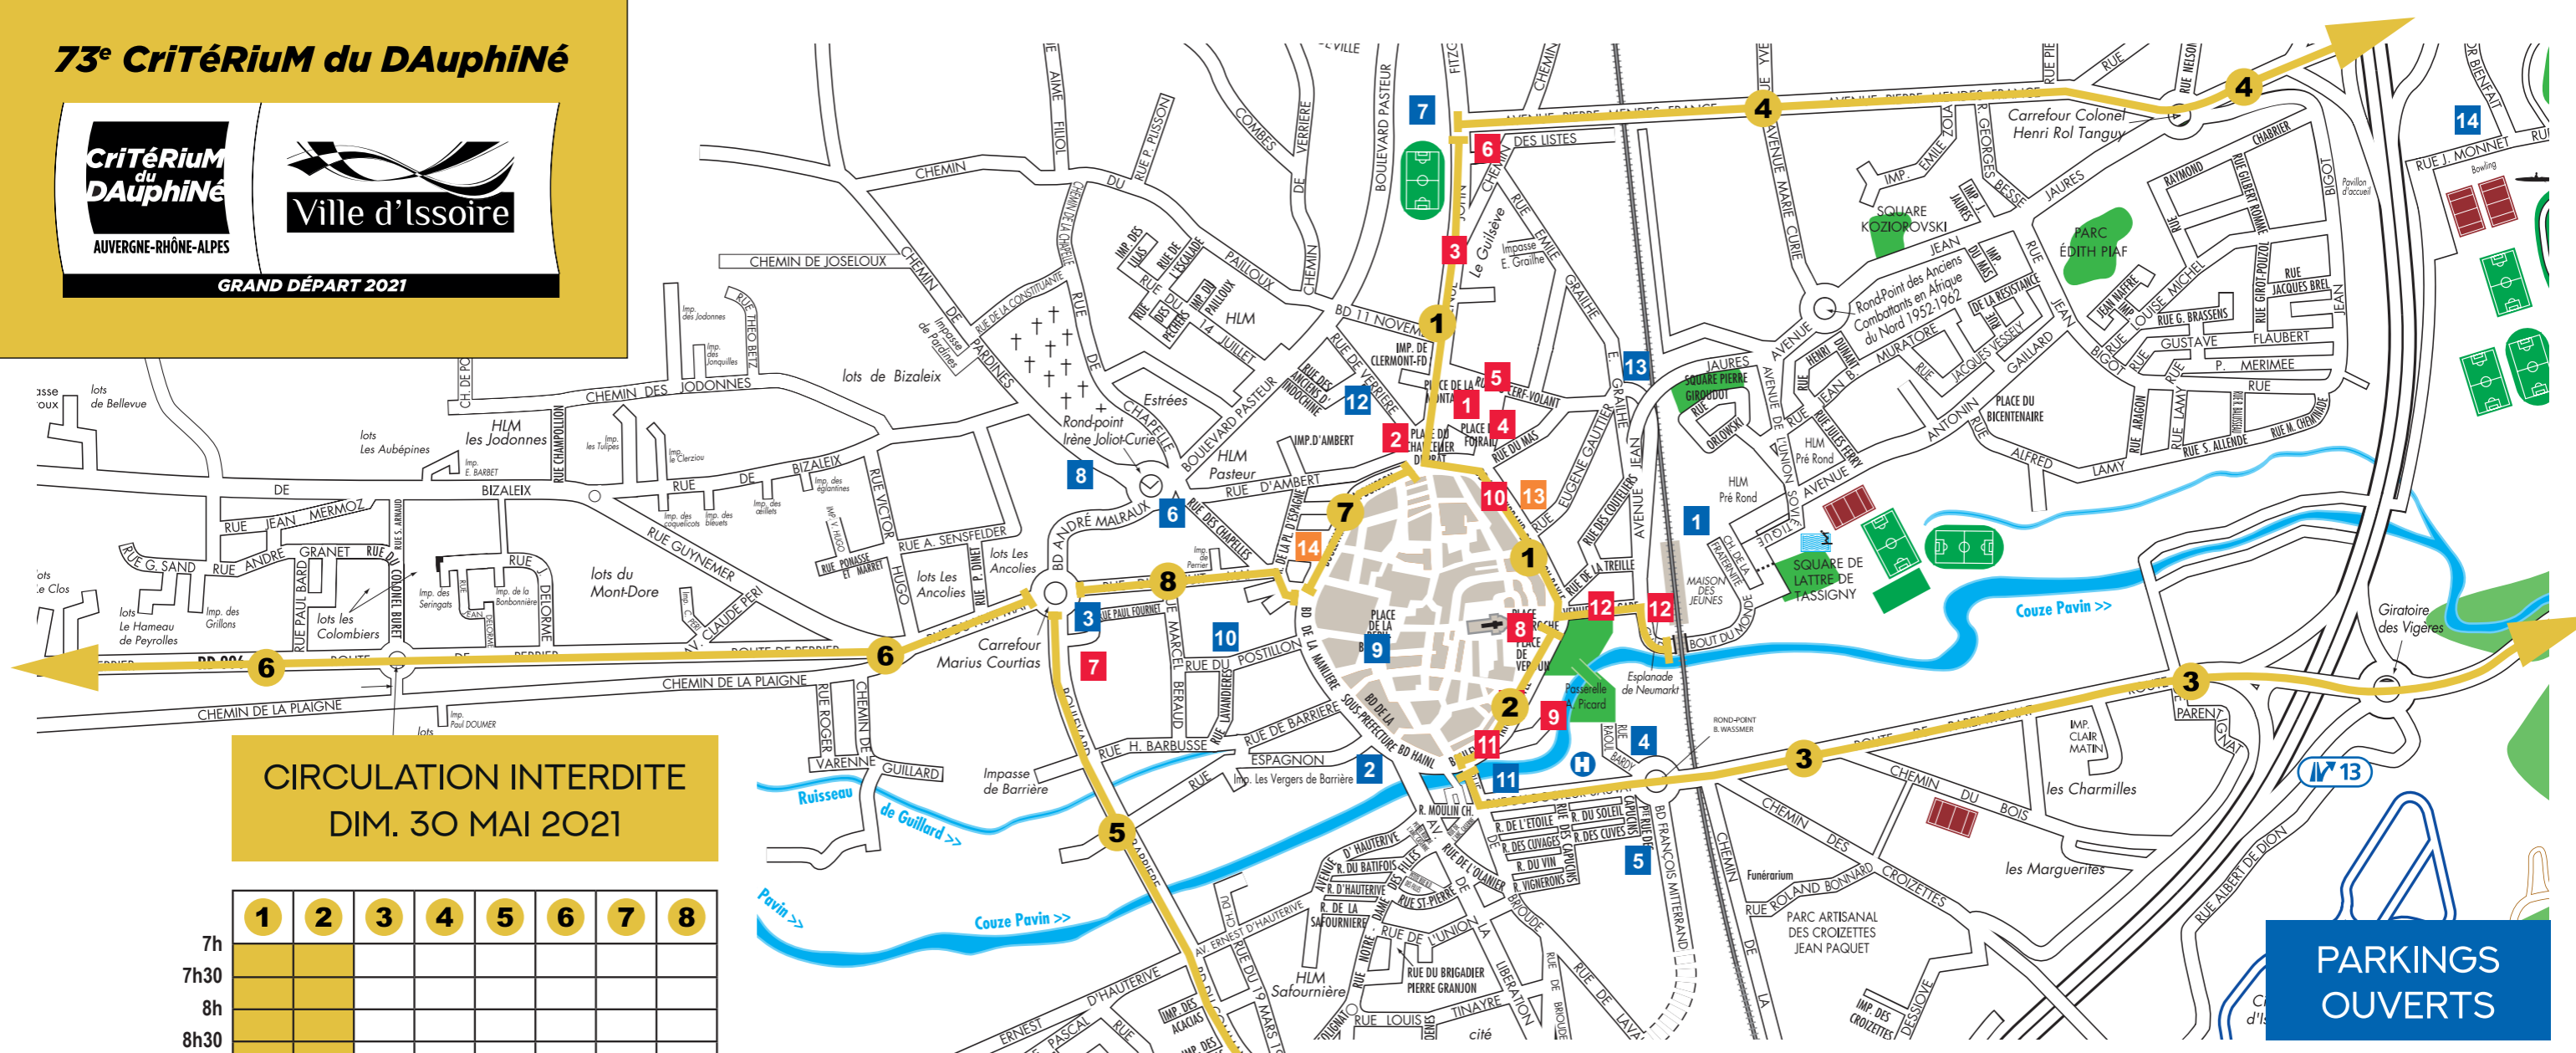

73^e Critérium du Dauphiné

CIRCULATION INTERDITE
DIM. 30 MAI 2021

	1	2	3	4	5	6	7	8
7h								
7h30								
8h								
8h30								
9h								
9h30								
10h								
10h30								
11h								
11h30								
12h								
12h30								
13h								
13h30								
14h								
14h30								
15h								
15h30								
16h								
16h30								
17h								
17h30								
18h								
18h30								
19h								
19h30								
20h								

PARKINGS OUVERTS

STATIONNEMENT

INTERDIT		Ven. 28 mai 2021	Sam. 29 mai 2021	Dim. 30 mai 2021
1	Place de la Montagne			
2	Place du C. Duprat			
3	Avenue J-F. Kennedy	De 21h		à 23h
4	Rue du Foirail			
5	Rue du Cerf-Volant			
6	Parking d'Orbeil (P-L)	De 21h		à 22h
7	Parking Animatis			
8	Place Altaroche	De 21h		à 20h
9	Parking de la Cascade		De 21h	à 16h
10	Bd Jules-Cibrand			
11	Bd Triozon-Bayle		De 21h	à 21h
12	Av. de la Gare + Parvis			

- 1 Gare (arrière)
- 2 Espagnon
- 3 Frères-Lumière
- 4 Secteur Hôpital
- 5 Coq Hardi
- 6 Pierre-Veysseire
- 7 Jacques Anquetil
- 8 Fourcade
- 9 Place de la République
- 10 Postillon
- 11 Charlemagne
- 12 Anciens d'Indochine
- 13 Colonel D. Piétri
- 14 Plan d'eau du Mas

13	Parking Suzanne-Noël	Entrées non autorisées le 30 mai 2021 de 7h à 21h (Sorties autorisées et pas de mise en fourrière pour les véhicules stationnés)
14	Place du Général-de-Gaulle	Entrées et sorties non autorisées le 30 mai 2021 de 13h30 à 17h (Pas de mise en fourrière pour les véhicules stationnés)