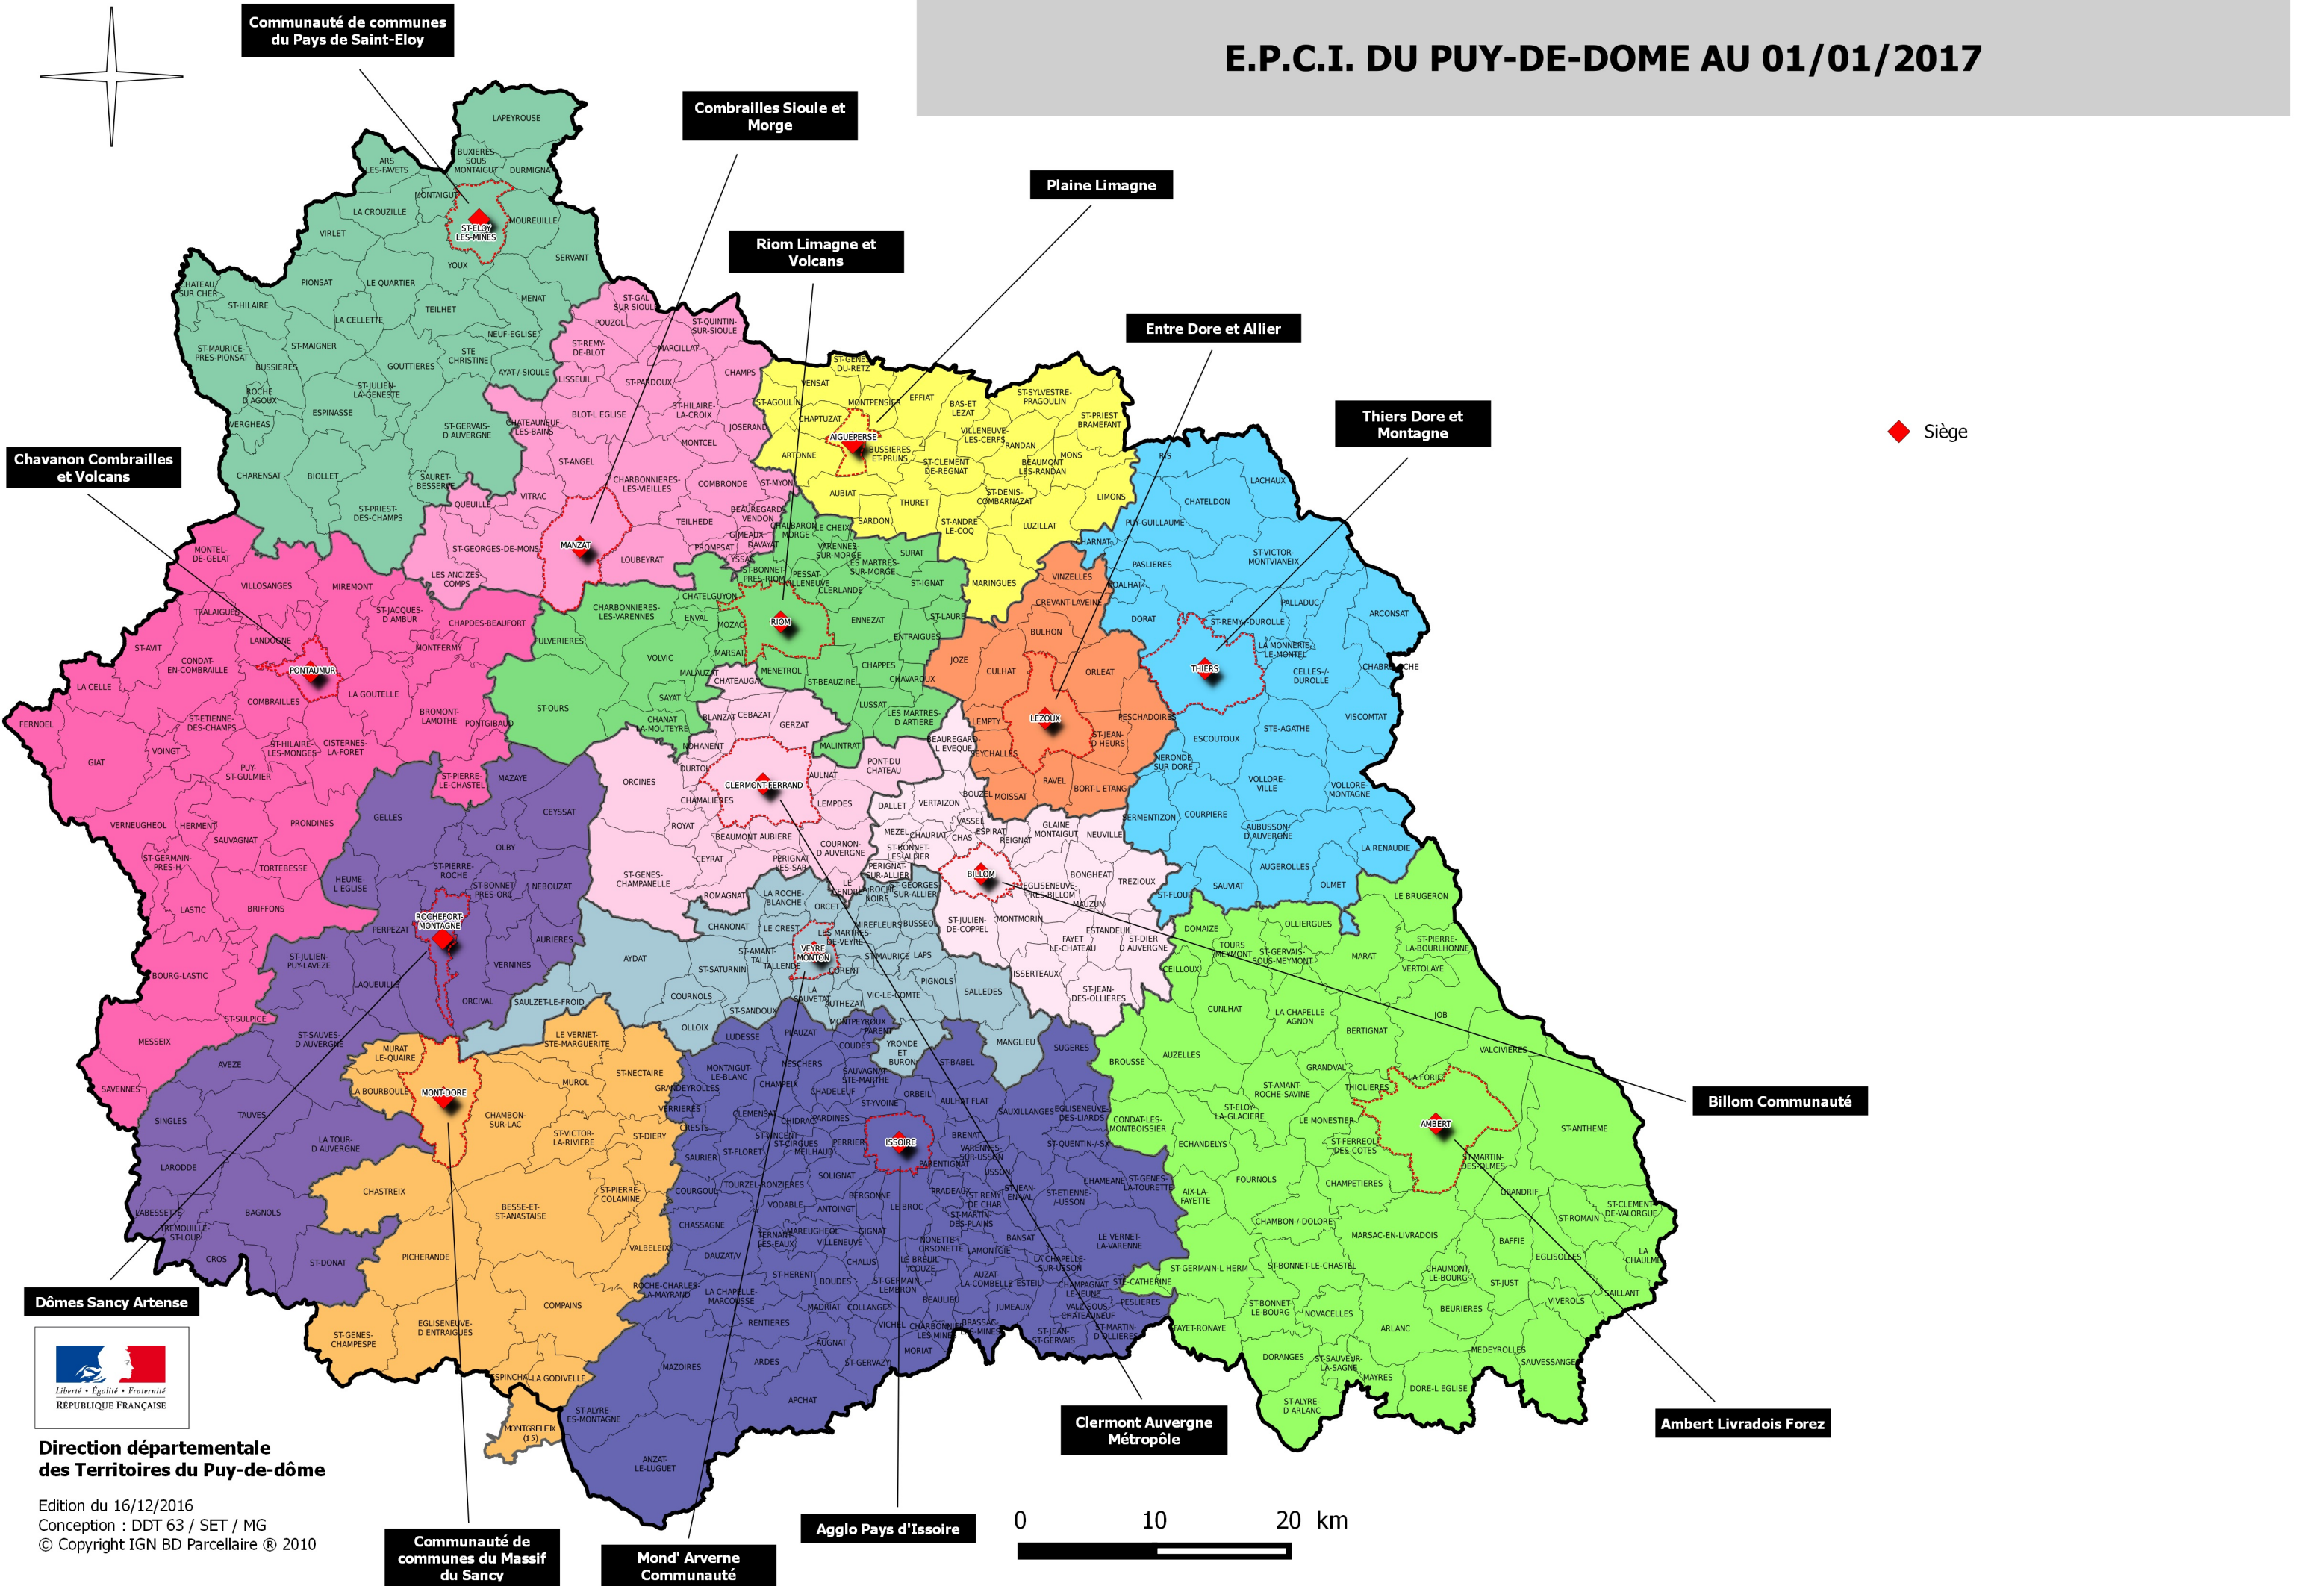

E.P.C.I. DU PUY-DE-DOME AU 01/01/2017

Communauté de communes du Pays de Saint-Eloy

Combrailles Sioule et Morge

Plaine Limagne

Riom Limagne et Volcans

Entre Dore et Allier

Thiers Dore et Montagne

◆ Siège

Chavanon Combrailles et Volcans

Billom Communauté

Dômes Sancy Artense

Direction départementale des Territoires du Puy-de-dôme

Edition du 16/12/2016
 Conception : DDT 63 / SET / MG
 © Copyright IGN BD Parcellaire ® 2010

Communauté de communes du Massif du Sancy

Mond'Arverne Communauté

Agglo Pays d'Issoire

Clermont Auvergne Métropole

Ambert Livradois Forez