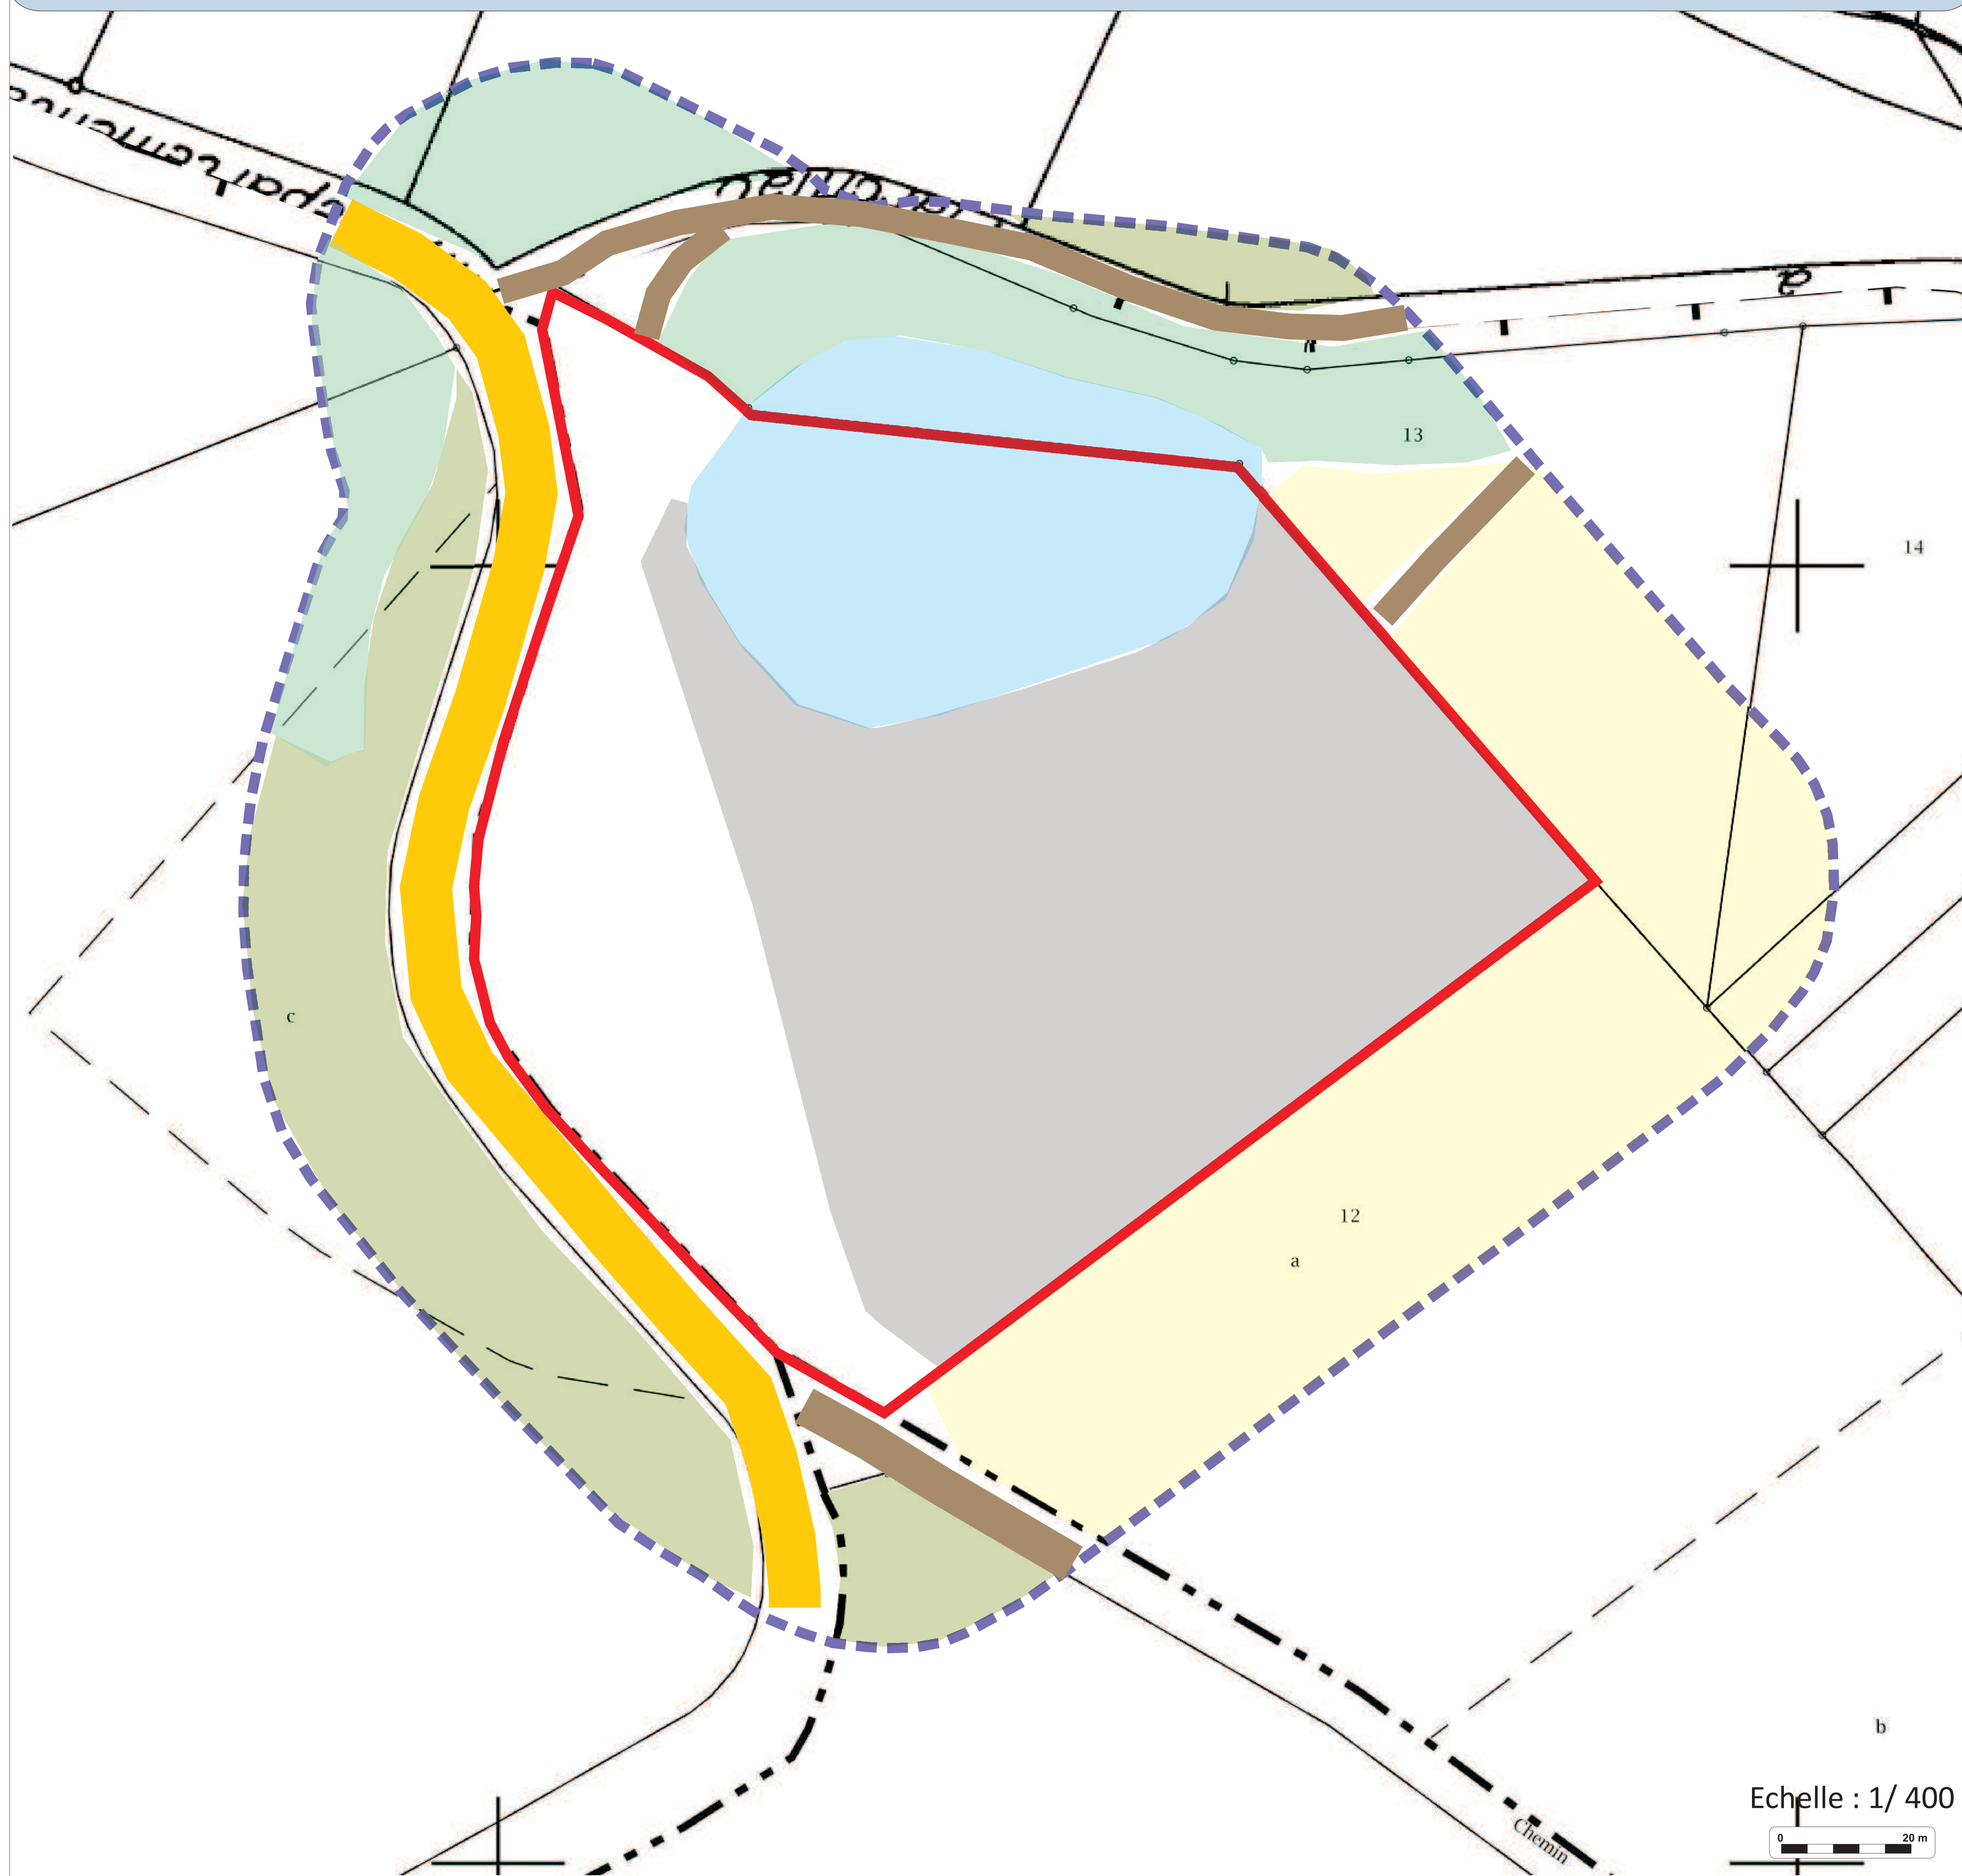

Sciences Environnement

Plan d'ensemble des dispositions de l'installation et d'affectation des terrains dans un rayon de 35 m

Limite d'autorisation

Rayon de 35 m autour du projet

Friche

Boisements

Prairies, zone enherbée

Plan d'eau

RD 207

Chemin

Zone de stockage des déchets inertes