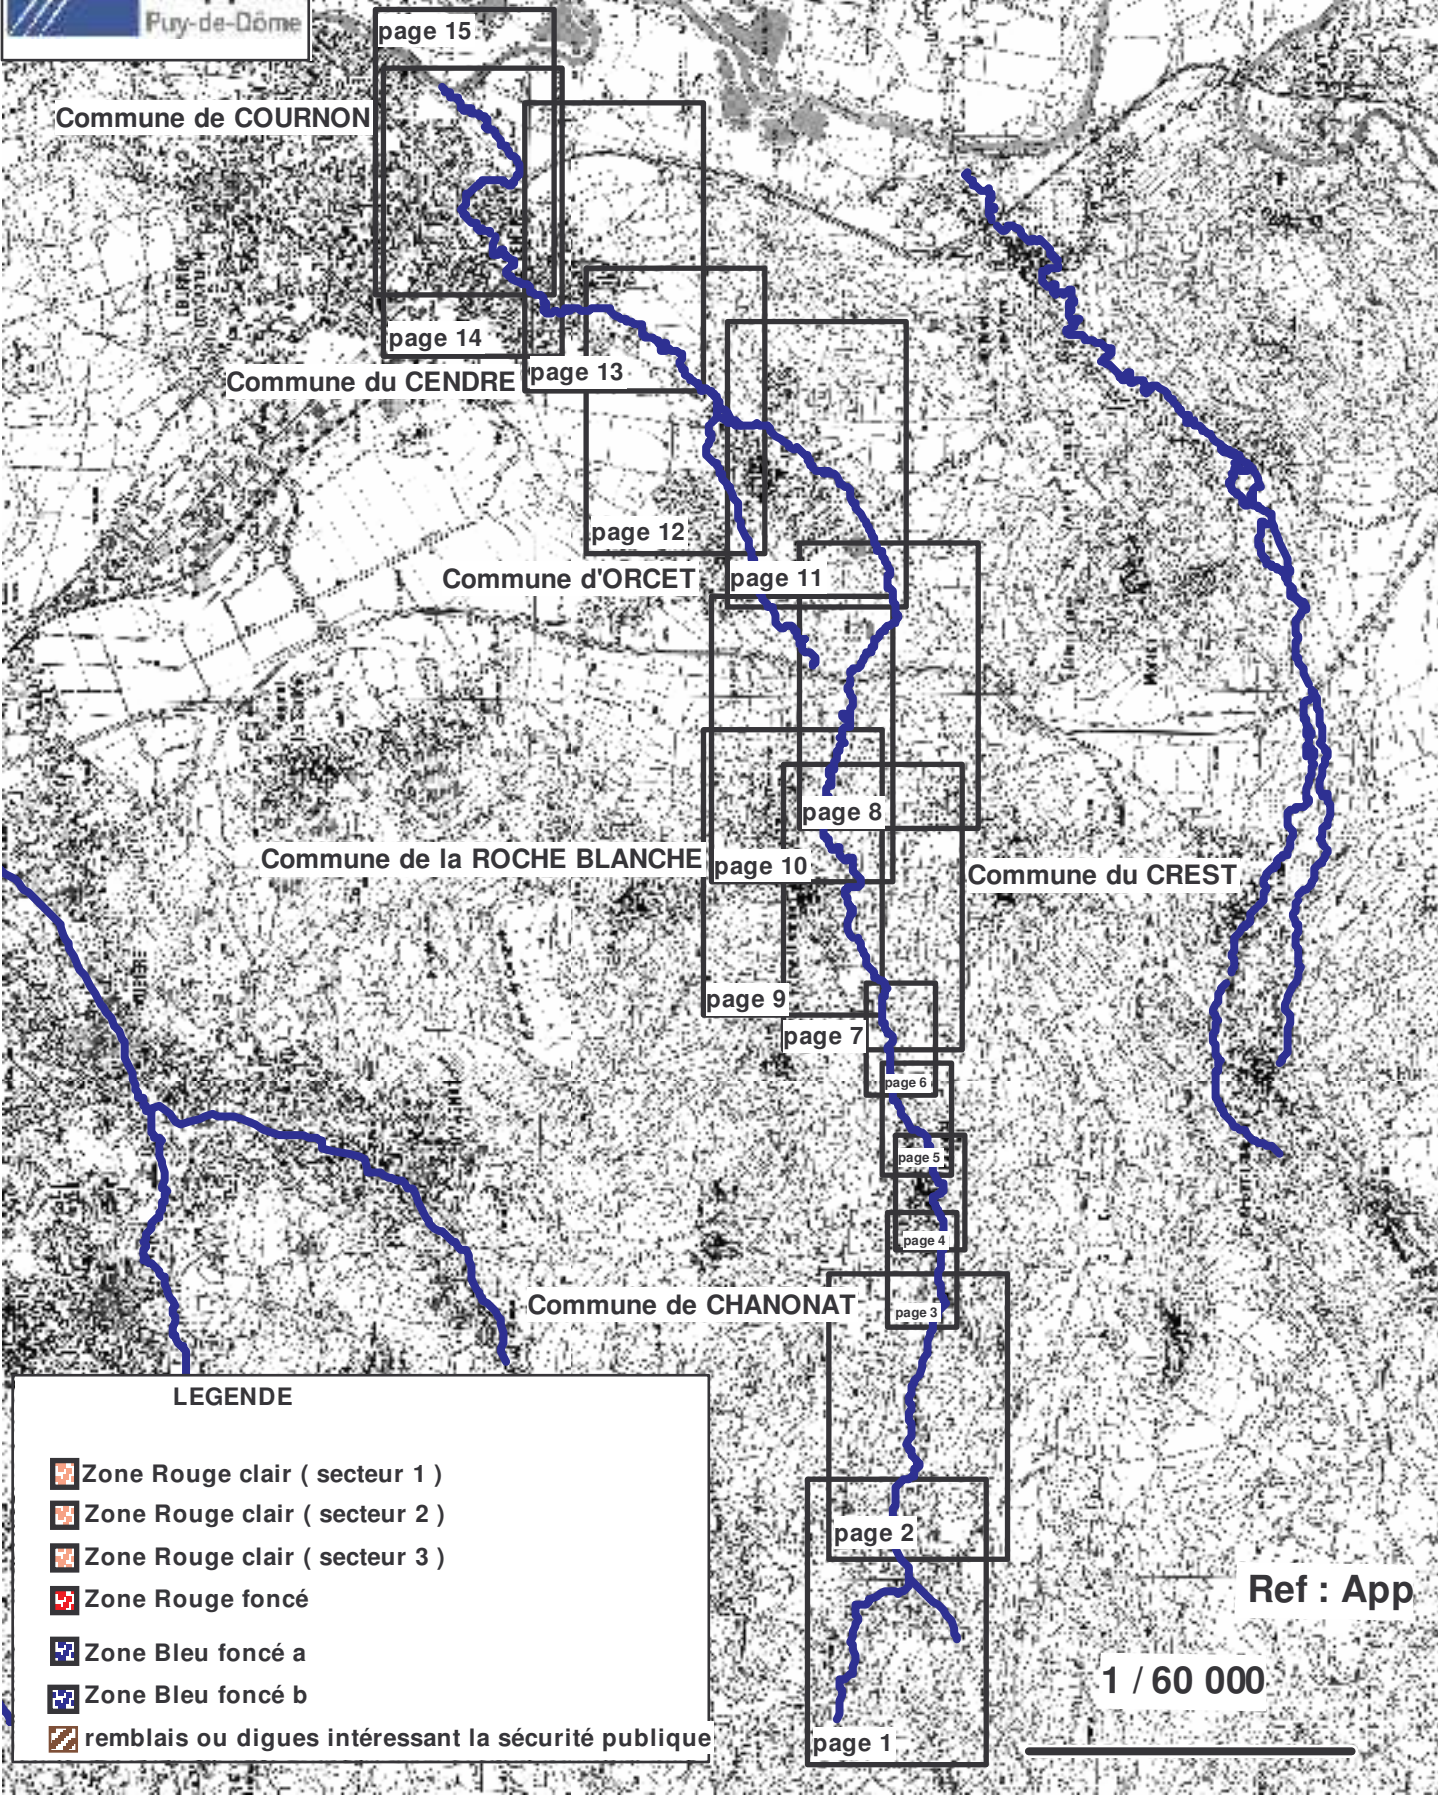

VALLEE DE L'AUZON CARTES REGLEMENTAIRES P P R I

Liberté • Égalité • Fraternité
RÉPUBLIQUE FRANÇAISE

direction
départementale
de l'Équipement
Fuy-de-Dôme

Commune de COURNON

Commune du CENDRE

Commune d'ORCET

Commune de la ROCHE BLANCHE

Commune du CREST

Commune de CHANONAT

LEGENDE

- Zone Rouge clair (secteur 1)
- Zone Rouge clair (secteur 2)
- Zone Rouge clair (secteur 3)
- Zone Rouge foncé
- Zone Bleu foncé a
- Zone Bleu foncé b
- remblais ou digues intéressant la sécurité publique

page 10

page 9

page 7

page 6

page 5

page 4

page 3

page 2