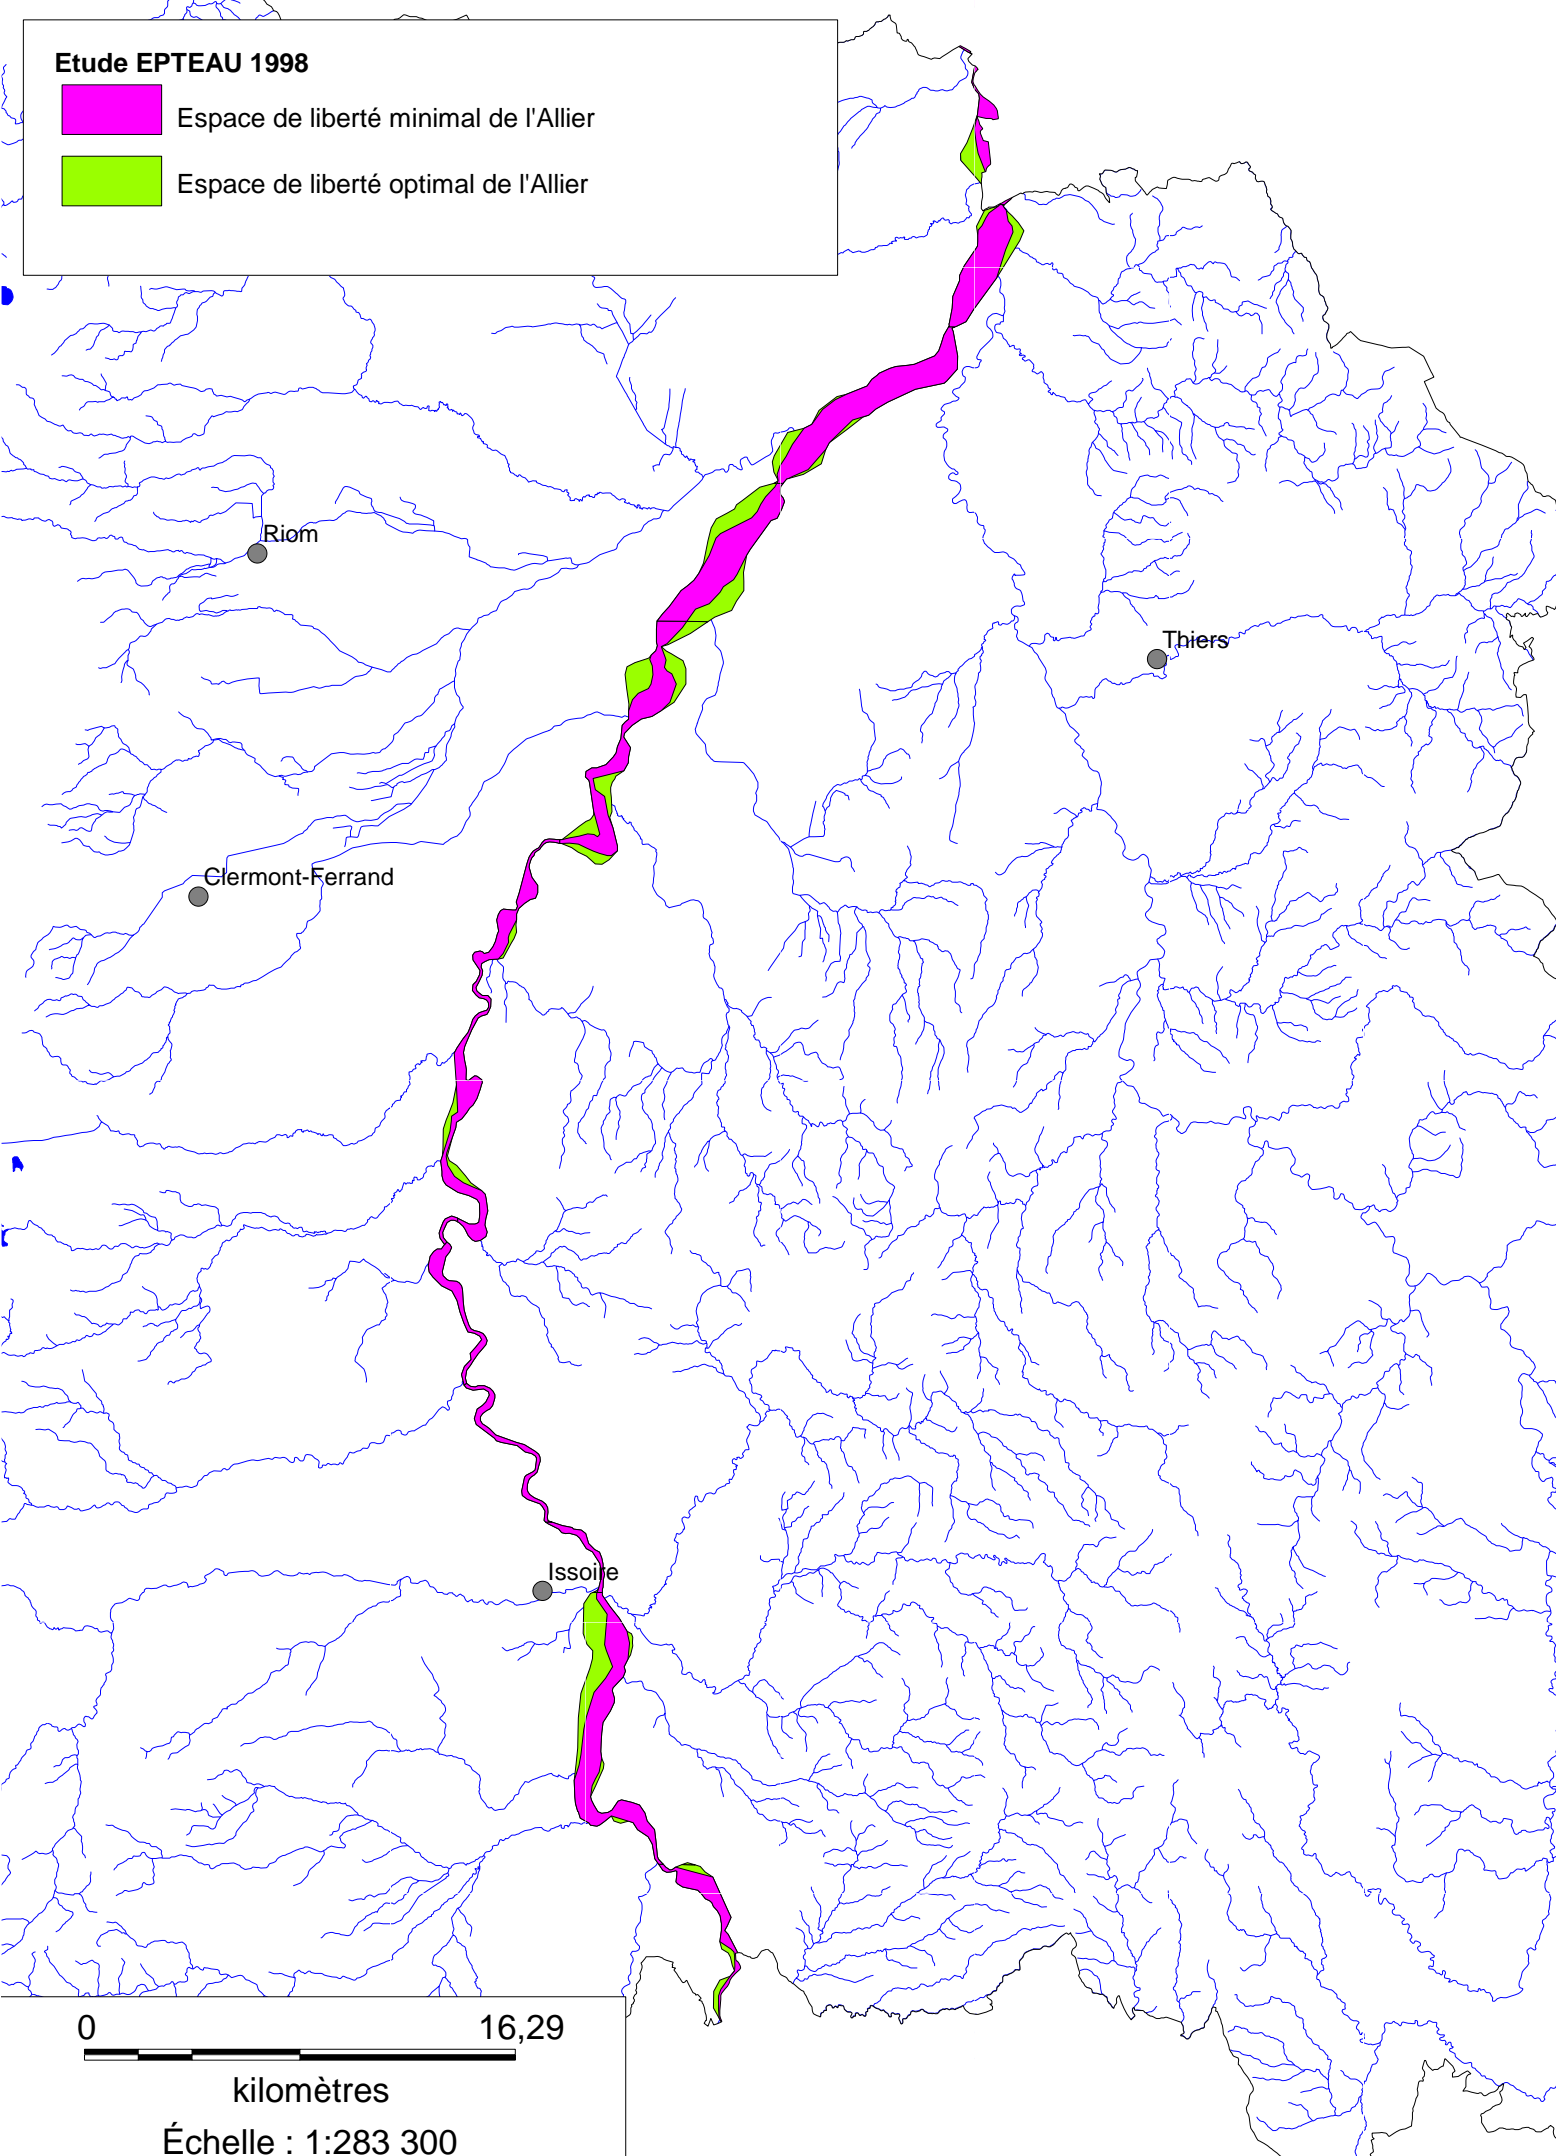

Etude EPTEAU 1998

-  Espace de liberté minimal de l'Allier
-  Espace de liberté optimal de l'Allier

0 16,29

kilomètres

Échelle : 1:283 300